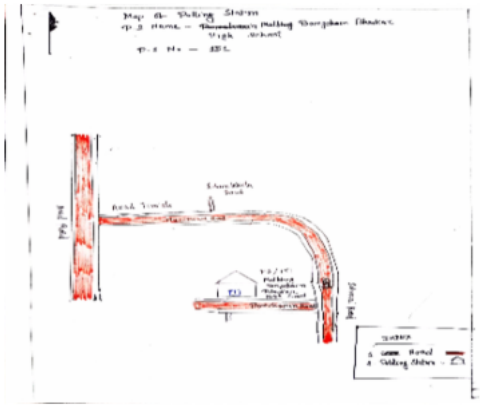

Nazri Naksha