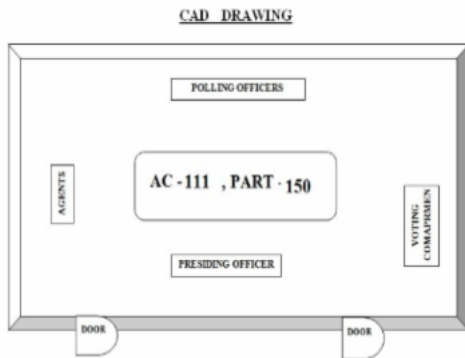

নিৰ্বাচক পঞ্জীয়ন বিষয়াৰ স্বাক্ষৰ

Nazri Naksha

Google Map View

Polling Station Building Front View

ভোটগ্ৰহন কেন্দ্ৰৰ সন্মুখৰ দৃশ্য

Cad View

Key MAP View

1 নাম : নাদকী বৰা স্বামীৰ নাম: প্ৰফুল্ল বৰা ঘৰ নং : 1 বয়স : 82 লিঙ্গ : মহিলা	HNF1324578 ফটো উপলব্ধ	2 নাম : মুকুল বৰা পিতাৰ নাম: প্ৰফুল্ল বৰা ঘৰ নং : 1 বয়স : 62 লিঙ্গ : পুৰুষ	HNF1324589 ফটো উপলব্ধ	3 নাম : পূৰ্ণিমা বৰা স্বামীৰ নাম: মুকুল বৰা ঘৰ নং : 1 বয়স : 59 লিঙ্গ : মহিলা	HNF1324590 ফটো উপলব্ধ
S 4 নাম : আৰতি বৰা পিতাৰ নাম: মুকুল বৰা ঘৰ নং : 01 বয়স : 26 লিঙ্গ : মহিলা	HNF0450270 ফটো উপলব্ধ	5 নাম : দিষ্টী বৰা স্বামীৰ নাম: নোমল বৰা ঘৰ নং : 2 বয়স : 44 লিঙ্গ : মহিলা	HNF1324614 ফটো উপলব্ধ	6 নাম : জুন বৰা স্বামীৰ নাম: অনিল বৰা ঘৰ নং : 2 বয়স : 35 লিঙ্গ : মহিলা	HNF1331926 ফটো উপলব্ধ
7 নাম : লুকু বৰা স্বামীৰ নাম: ৰোহিতেশ্বৰ বৰা ঘৰ নং : 2 বয়স : 34 লিঙ্গ : মহিলা	HNF1331904 ফটো উপলব্ধ	8 নাম : লক্ষ্মীপ্ৰভা বৰা স্বামীৰ নাম: দিপাঙ্কৰ বৰা ঘৰ নং : 2 বয়স : 25 লিঙ্গ : মহিলা	HNF2091049 ফটো উপলব্ধ	9 নাম : দিপাঙ্কৰ বৰা মাতৃৰ নাম: দীপ্তি বৰা ঘৰ নং : 02 বয়স : 24 লিঙ্গ : পুৰুষ	HNF0567503 ফটো উপলব্ধ
10 নাম : মনীকান্ত বৰা পিতাৰ নাম: কনমইনা বৰা ঘৰ নং : 3 বয়স : 56 লিঙ্গ : পুৰুষ	HNF1324669 ফটো উপলব্ধ	11 নাম : নিৰুপমা গোস্বামী স্বামীৰ নাম: মনীকান্ত বৰা ঘৰ নং : 3 বয়স : 54 লিঙ্গ : মহিলা	HNF1324670 ফটো উপলব্ধ	12 নাম : পুতলী বৰা স্বামীৰ নাম: নব বৰা ঘৰ নং : 3খ বয়স : 54 লিঙ্গ : মহিলা	HNF1324727 ফটো উপলব্ধ
13 নাম : নবিন বৰা পিতাৰ নাম: অমল্য বৰা ঘৰ নং : 3ক বয়স : 47 লিঙ্গ : পুৰুষ	HNF1324692 ফটো উপলব্ধ	14 নাম : কবিতা বৰা স্বামীৰ নাম: নবিন বৰা ঘৰ নং : 3ক বয়স : 42 লিঙ্গ : মহিলা	HNF1324705 ফটো উপলব্ধ	15 নাম : বিশ্বজ্যোতি বৰা পিতাৰ নাম: নবিন বৰা ঘৰ নং : 04 বয়স : 24 লিঙ্গ : পুৰুষ	HNF0567511 ফটো উপলব্ধ
16 নাম : ৰত্নেশ্বৰ বৰা পিতাৰ নাম: মুলাৰাম বৰা ঘৰ নং : 5 বয়স : 67 লিঙ্গ : পুৰুষ	HNF1324750 ফটো উপলব্ধ	17 নাম : শশী প্ৰভা বৰা স্বামীৰ নাম: ৰত্নেশ্বৰ বৰা ঘৰ নং : 5 বয়স : 57 লিঙ্গ : মহিলা	HNF1324761 ফটো উপলব্ধ	18 নাম : বিকাশ বৰা পিতাৰ নাম: বাবুল বৰা ঘৰ নং : 5 বয়স : 37 লিঙ্গ : পুৰুষ	HNF1324772 ফটো উপলব্ধ
19 নাম : জুলি গগৈ বৰা স্বামীৰ নাম: বুবুল ঘৰ নং : 5 বয়স : 37 লিঙ্গ : মহিলা	HNF1332032 ফটো উপলব্ধ	20 নাম : তুষাৰ জ্যোতি বৰা পিতাৰ নাম: বাবুল বৰা ঘৰ নং : 5 বয়স : 31 লিঙ্গ : মহিলা	HNF1331937 ফটো উপলব্ধ	21 নাম : ৰিংকমনি বৰা পিতাৰ নাম: প্ৰফুল্ল বৰা ঘৰ নং : 5 বয়স : 26 লিঙ্গ : মহিলা	HNF0448043 ফটো উপলব্ধ
S 22 নাম : দুলু মণি গগৈ মাতৃৰ নাম: দিপালি গগৈ ঘৰ নং : 5 বয়স : 23 লিঙ্গ : মহিলা	HNF2079853 ফটো উপলব্ধ	23 নাম : পলি বৰা পিতাৰ নাম: প্ৰফুল্ল বৰা ঘৰ নং : 5ক বয়স : 21 লিঙ্গ : মহিলা	CEK0016659 ফটো উপলব্ধ	24 নাম : প্ৰফুল্ল বৰা পিতাৰ নাম: মুলাৰাম বৰা ঘৰ নং : 5(ক) বয়স : 62 লিঙ্গ : পুৰুষ	HNF1324783 ফটো উপলব্ধ
25 নাম : কল্পনা স্বামীৰ নাম: প্ৰফুল্ল বৰা ঘৰ নং : 5(ক) বয়স : 49 লিঙ্গ : মহিলা	HNF1324794 ফটো উপলব্ধ	S 26 নাম : দলী বৰা পিতাৰ নাম: প্ৰফুল্ল বৰা ঘৰ নং : 5(ক) বয়স : 28 লিঙ্গ : মহিলা	HNF0366047 ফটো উপলব্ধ	27 নাম : সুশিল বৰা পিতাৰ নাম: ডিম্বেশ্বৰ বৰা ঘৰ নং : 6 বয়স : 67 লিঙ্গ : পুৰুষ	HNF1324807 ফটো উপলব্ধ
28 নাম : কন্দৰ্প বৰা পিতাৰ নাম: সুশিল বৰা ঘৰ নং : 06 বয়স : 33 লিঙ্গ : পুৰুষ	HNF2023270 ফটো উপলব্ধ	29 নাম : নকুল বৰা পিতাৰ নাম: ডিম্বেশ্বৰ বৰা ঘৰ নং : 9 বয়স : 62 লিঙ্গ : পুৰুষ	HNF1324830 ফটো উপলব্ধ	30 নাম : গোনমনি বৰা স্বামীৰ নাম: নকুল বৰা ঘৰ নং : 9 বয়স : 52 লিঙ্গ : মহিলা	HNF1324841 ফটো উপলব্ধ