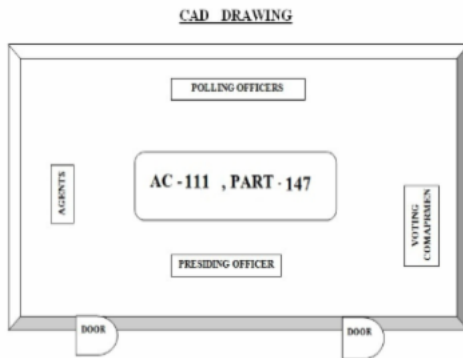

নিৰ্বাচক পঞ্জীয়ন বিষয়াৰ স্বাক্ষৰ

Nazri Naksha

Google Map View

Polling Station Building Front View

ভোটগ্ৰহন কেন্দ্ৰৰ সন্মুখৰ দৃশ্য

Cad View

Key MAP View

1 নাম : গোলাপী দত্ত স্বামীৰ নাম: মুক্তিনাথ দত্ত ঘৰ নং : 1 বয়স : 62 লিঙ্গ : মহিলা	HNF1284577 ফটো উপলব্ধ	2 নাম : বাজীৰ দত্ত পিতাৰ নাম: মুক্তিনাথ দত্ত গোলাপী দত্ত ঘৰ নং : 1 বয়স : 34 লিঙ্গ : পুৰুষ	HNF2027965 ফটো উপলব্ধ	3 নাম : দেবীকা দত্ত পিতাৰ নাম: বাজীৰ দত্ত ঘৰ নং : 1 বয়স : 32 লিঙ্গ : মহিলা	HNF2027954 ফটো উপলব্ধ
S 4 নাম : আশাবানী দত্ত পিতাৰ নাম: মুক্তিনাথ দত্ত ঘৰ নং : 1 বয়স : 81 লিঙ্গ : মহিলা	HNF2027909 ফটো উপলব্ধ	5 নাম : নীল শইকীয়া পিতাৰ নাম: চানেক শইকীয়া ঘৰ নং : 2 বয়স : 60 লিঙ্গ : পুৰুষ	HNF1284599 ফটো উপলব্ধ	6 নাম : মনি শইকীয়া স্বামীৰ নাম: নীল শইকীয়া ঘৰ নং : 2 বয়স : 57 লিঙ্গ : মহিলা	HNF1284602 ফটো উপলব্ধ
7 নাম : লিখামনি বৰা শইকীয়া স্বামীৰ নাম: বাৰেন শইকীয়া ঘৰ নং : 2 বয়স : 36 লিঙ্গ : মহিলা	HNF0171793 ফটো উপলব্ধ	8 নাম : বিৰেন শইকীয়া পিতাৰ নাম: নীল শইকীয়া ঘৰ নং : 2 বয়স : 34 লিঙ্গ : পুৰুষ	HNF0172072 ফটো উপলব্ধ	9 নাম : প্ৰদীপ শইকীয়া পিতাৰ নাম: ললিত শইকীয়া ঘৰ নং : 2 বয়স : 52 লিঙ্গ : পুৰুষ	HNF4540914 ফটো উপলব্ধ
10 নাম : হীৰামনি শইকীয়া স্বামীৰ নাম: প্ৰদীপ শইকীয়া ঘৰ নং : 2 ক বয়স : 42 লিঙ্গ : মহিলা	HNF4540925 ফটো উপলব্ধ	11 নাম : মাধব শইকীয়া পিতাৰ নাম: প্ৰদীপ শইকীয়া ঘৰ নং : 2 ক বয়স : 26 লিঙ্গ : পুৰুষ	HNF0533505 ফটো উপলব্ধ	12 নাম : শিল্পী নায়ক পিতাৰ নাম: কুশল নায়ক ঘৰ নং : 2 ক বয়স : 24 লিঙ্গ : মহিলা	HNF1220441 ফটো উপলব্ধ
13 নাম : বমেশ বৰা পিতাৰ নাম: উমা বৰা ঘৰ নং : 3 বয়স : 47 লিঙ্গ : পুৰুষ	HNF1284657 ফটো উপলব্ধ	14 নাম : নিতুল বৰা পিতাৰ নাম: উমা বৰা ঘৰ নং : 3 বয়স : 44 লিঙ্গ : পুৰুষ	HNF1284668 ফটো উপলব্ধ	15 নাম : তীৰ্থ বৰা পিতাৰ নাম: উমা বৰা ঘৰ নং : 3 বয়স : 42 লিঙ্গ : পুৰুষ	HNF1284679 ফটো উপলব্ধ
16 নাম : নিমালী শইকীয়া বৰা স্বামীৰ নাম: তীৰ্থ বৰা ঘৰ নং : 3 বয়স : 38 লিঙ্গ : মহিলা	HNF0095877 ফটো উপলব্ধ	17 নাম : পিংকী গোহাই বৰা স্বামীৰ নাম: নিতুল বৰা ঘৰ নং : 3 বয়স : 32 লিঙ্গ : মহিলা	HNF1289436 ফটো উপলব্ধ	18 নাম : গুন তামুলী স্বামীৰ নাম: গনেশ তামুলী ঘৰ নং : 8 বয়স : 72 লিঙ্গ : মহিলা	HNF1289298 ফটো উপলব্ধ
19 নাম : ঘন বৰা পিতাৰ নাম: শিশুৰাম বৰা ঘৰ নং : 8 বয়স : 72 লিঙ্গ : পুৰুষ	HNF1284680 ফটো উপলব্ধ	20 নাম : লীলাবতী বৰা স্বামীৰ নাম: ঘন বৰা ঘৰ নং : 8 বয়স : 57 লিঙ্গ : মহিলা	HNF1284691 ফটো উপলব্ধ	21 নাম : বাবুল বৰা পিতাৰ নাম: নবীন বৰা ঘৰ নং : 8 বয়স : 37 লিঙ্গ : পুৰুষ	HNF1289312 ফটো উপলব্ধ
22 নাম : বাবুল বৰা পিতাৰ নাম: ঘন বৰা ঘৰ নং : 8 বয়স : 34 লিঙ্গ : পুৰুষ	HNF1289607 ফটো উপলব্ধ	23 নাম : বমেশ বৰা পিতাৰ নাম: ঘন বৰা ঘৰ নং : 8 বয়স : 33 লিঙ্গ : পুৰুষ	HNF1289618 ফটো উপলব্ধ	24 নাম : ছোনিয়া শইকীয়া বৰা স্বামীৰ নাম: বমেশ বৰা ঘৰ নং : 8 বয়স : 28 লিঙ্গ : মহিলা	HNF0174490 ফটো উপলব্ধ
25 নাম : সুৰেন শইকীয়া পিতাৰ নাম: হাহিৰাম শইকীয়া ঘৰ নং : 5 বয়স : 77 লিঙ্গ : পুৰুষ	HNF1284726 ফটো উপলব্ধ	26 নাম : নিপেন শইকীয়া পিতাৰ নাম: সুৰেন শইকীয়া ঘৰ নং : 5 বয়স : 54 লিঙ্গ : পুৰুষ	HNF1284737 ফটো উপলব্ধ	# 27 নাম : ৰূপা দত্ত শইকীয়া স্বামীৰ নাম: নৃপেন শইকীয়া ঘৰ নং : 5 বয়স : 48 লিঙ্গ : মহিলা	HNF1284760 ফটো উপলব্ধ
28 নাম : নৰেন শইকীয়া পিতাৰ নাম: সুৰেন শইকীয়া ঘৰ নং : 5 বয়স : 40 লিঙ্গ : পুৰুষ	HNF1284748 ফটো উপলব্ধ	29 নাম : ডিম্পল শইকীয়া পিতাৰ নাম: সুৰেন শইকীয়া ঘৰ নং : 5 বয়স : 37 লিঙ্গ : মহিলা	HNF1284782 ফটো উপলব্ধ	30 নাম : সুমিত্ৰা ফুকন শইকীয়া পিতাৰ নাম: নৰেন শইকীয়া ঘৰ নং : 5 বয়স : 36 লিঙ্গ : মহিলা	HNF1284771 ফটো উপলব্ধ