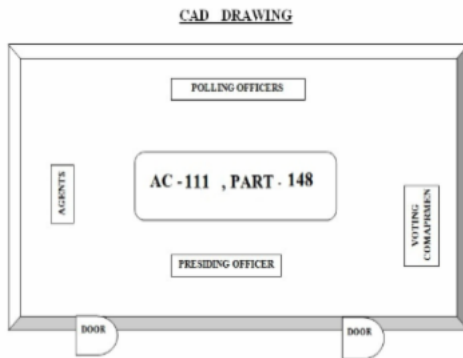

নিৰ্বাচক পঞ্জীয়ন বিষয়াৰ স্বাক্ষৰ

Nazri Naksha

Google Map View

Polling Station Building Front View

ভোটগ্ৰহন কেন্দ্ৰৰ সন্মুখৰ দৃশ্য

Cad View

Key MAP View

1 নাম : বিপুল গগৈ পিতাৰ নাম: গোবিন্দ গগৈ ঘৰ নং : 0 বয়স : 46 লিঙ্গ : পুৰুষ	HNF1296771 ফটো উপলব্ধ	2 নাম : লাকী বৰা পিতাৰ নাম: কুখেশ্বৰ বৰা ঘৰ নং : 00 বয়স : 39 লিঙ্গ : মহিলা	HNF3036940 ফটো উপলব্ধ	3 নাম : পূৰ্ণ্যপ্ৰভা বৰগোঁহাই স্বামীৰ নাম: বিপুল গগৈ ঘৰ নং : 0 বয়স : 36 লিঙ্গ : মহিলা	HNF0261081 ফটো উপলব্ধ
4 নাম : পল্লিকা কাকতি দত্ত স্বামীৰ নাম: মুদুপৰন দত্ত ঘৰ নং : 00 বয়স : 35 লিঙ্গ : মহিলা	HNF0575852 ফটো উপলব্ধ	5 নাম : মৌচুমী সূত স্বামীৰ নাম: হিৰণ্য দত্ত ঘৰ নং : 0 বয়স : 32 লিঙ্গ : মহিলা	CEK0058495 ফটো উপলব্ধ	S 6 নাম : জিন্টু মণি শইকীয়া পিতাৰ নাম: অজিত চন্দ্ৰ শইকীয়া ঘৰ নং : 0 বয়স : 30 লিঙ্গ : মহিলা	HNF0315234 ফটো উপলব্ধ
7 নাম : মনালিছা দত্ত স্বামীৰ নাম: বিপুল দত্ত ঘৰ নং : 0 বয়স : 28 লিঙ্গ : মহিলা	HNF0315051 ফটো উপলব্ধ	8 নাম : পূনা বৰা স্বামীৰ নাম: ভুবন বৰা ঘৰ নং : 1 বয়স : 57 লিঙ্গ : মহিলা	HNF1294571 ফটো উপলব্ধ	9 নাম : প্ৰনিতা বৰা স্বামীৰ নাম: চন্দ্ৰ কান্ত বৰা ঘৰ নং : 1 বয়স : 57 লিঙ্গ : মহিলা	HNF1294593 ফটো উপলব্ধ
10 নাম : ত্ৰিভুল চন্দ্ৰ বৰা পিতাৰ নাম: ভুবন বৰা ঘৰ নং : 1 বয়স : 50 লিঙ্গ : পুৰুষ	HNF1294606 ফটো উপলব্ধ	11 নাম : দীপজ্যোতি নাথ বৰা স্বামীৰ নাম: ত্ৰিভুল চন্দ্ৰ বৰা ঘৰ নং : 1 বয়স : 48 লিঙ্গ : মহিলা	HNF1300750 ফটো উপলব্ধ	12 নাম : ৰাজা বৰা পিতাৰ নাম: চন্দ্ৰ কান্ত বৰা ঘৰ নং : 1 বয়স : 28 লিঙ্গ : পুৰুষ	HNF0261222 ফটো উপলব্ধ
13 নাম : নিশান্ত বৰা মাতৃৰ নাম: পূৰ্বী বৰা ঘৰ নং : 1 বয়স : 20 লিঙ্গ : পুৰুষ	CEK0029801 ফটো উপলব্ধ	E 14 নাম : ঘনশ্যাম বৰা পিতাৰ নাম: ত্ৰুৰাৰাম বৰা ঘৰ নং : 2 বয়স : 82 লিঙ্গ : পুৰুষ	HNF1294617 ফটো উপলব্ধ	15 নাম : অতুল চন্দ্ৰ বৰা পিতাৰ নাম: ঘনশ্যাম বৰা ঘৰ নং : 2 বয়স : 50 লিঙ্গ : পুৰুষ	HNF1294640 ফটো উপলব্ধ
16 নাম : ধনবতী ঠাকুৰ স্বামীৰ নাম: অতুল চন্দ্ৰ বৰা ঘৰ নং : 2 বয়স : 50 লিঙ্গ : মহিলা	CEK0109728 ফটো উপলব্ধ	17 নাম : বিপুল বৰা পিতাৰ নাম: ঘনশ্যাম বৰা ঘৰ নং : 2 বয়স : 48 লিঙ্গ : পুৰুষ	HNF1294651 ফটো উপলব্ধ	18 নাম : মমী বৰা স্বামীৰ নাম: বিপুল বৰা ঘৰ নং : 2 বয়স : 42 লিঙ্গ : মহিলা	HNF1294662 ফটো উপলব্ধ
19 নাম : মামকন শইকীয়া পিতাৰ নাম: পুটু শইকীয়া ঘৰ নং : 0 বয়স : 23 লিঙ্গ : মহিলা	HNF1133164 ফটো উপলব্ধ	20 নাম : ৰিতপন বৰা পিতাৰ নাম: দিলীপ বৰা ঘৰ নং : 03 বয়স : 20 লিঙ্গ : পুৰুষ	CEK0067983 ফটো উপলব্ধ	21 নাম : ৰাতুল বৰা পিতাৰ নাম: বুদ্ধেশ্বৰ বৰা ঘৰ নং : 0ক বয়স : 27 লিঙ্গ : পুৰুষ	CEK0107987 ফটো উপলব্ধ
22 নাম : দিষ্টী বৰা স্বামীৰ নাম: বুদ্ধেশ্বৰ বৰা ঘৰ নং : 0ক বয়স : 52 লিঙ্গ : মহিলা	HNF1294684 ফটো উপলব্ধ	23 নাম : ললিত বৰা পিতাৰ নাম: কন কোঁচ ঘৰ নং : 8 বয়স : 62 লিঙ্গ : পুৰুষ	HNF1294695 ফটো উপলব্ধ	24 নাম : সৰুমাই বৰা স্বামীৰ নাম: ললিত বৰা ঘৰ নং : 8 বয়স : 57 লিঙ্গ : মহিলা	HNF1294708 ফটো উপলব্ধ
25 নাম : ইন্দ্ৰ বৰা পিতাৰ নাম: ভেকোলা বৰা ঘৰ নং : 8 বয়স : 41 লিঙ্গ : পুৰুষ	HNF1294719 ফটো উপলব্ধ	26 নাম : পৰেশ বৰা পিতাৰ নাম: ললিত বৰা ঘৰ নং : 8 বয়স : 37 লিঙ্গ : পুৰুষ	HNF0422535 ফটো উপলব্ধ	27 নাম : মমি শইকীয়া বৰা স্বামীৰ নাম: ইন্দ্ৰ বৰা ঘৰ নং : 8 বয়স : 33 লিঙ্গ : মহিলা	HNF0414110 ফটো উপলব্ধ
28 নাম : ডিম্পী বৰপাত্ৰ গোহাঁই বৰা স্বামীৰ নাম: পৰেশ বৰা ঘৰ নং : 8 বয়স : 29 লিঙ্গ : মহিলা	HNF0414128 ফটো উপলব্ধ	29 নাম : পৰিসীতা গগৈ স্বামীৰ নাম: কমল গগৈ ঘৰ নং : 81 বয়স : 22 লিঙ্গ : মহিলা	CEK0102996 ফটো উপলব্ধ	30 নাম : হিৰা নাথ বৰা পিতাৰ নাম: যোগেন চন্দ্ৰ বৰা ঘৰ নং : 5 বয়স : 62 লিঙ্গ : পুৰুষ	HNF1294731 ফটো উপলব্ধ