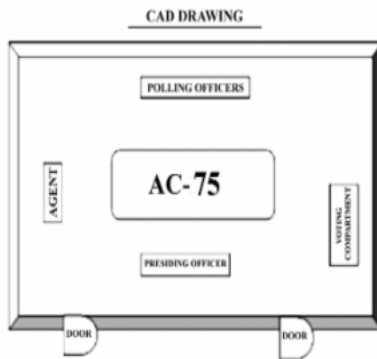

নিৰ্বাচক পঞ্জীয়ন বিষয়াৰ স্বাক্ষৰ

Nazri Naksha

Google Map View

Polling Station Building Front View

ভোটগ্ৰহন কেন্দ্ৰৰ সন্মুখৰ দৃশ্য

Cad View

Key MAP View

1 নাম : জান বৰা স্বামীৰ নাম: নোমল বৰা ঘৰ নং : 00 বয়স : 36 লিঙ্গ : মহিলা	HNF0292334	S 2 নাম : জয়ন্ত নাথ পিতাৰ নাম: খগেন নাথ ঘৰ নং : 00 বয়স : 33 লিঙ্গ : পুৰুষ	HNF0292292	3 নাম : লক্ষ্যজিত বৰা পিতাৰ নাম: ৰাজেন বৰা ঘৰ নং : 00 বয়স : 26 লিঙ্গ : পুৰুষ	HNF0292201
S 4 নাম : নিতুমনি শইকীয়া পিতাৰ নাম: দুৰ্গেশ্বৰ শইকীয়া ঘৰ নং : 00 বয়স : 25 লিঙ্গ : মহিলা	HNF0292151	5 নাম : সীমানী বৰা স্বামীৰ নাম: বুলবুল ডেকা ঘৰ নং : 10 বয়স : 20 লিঙ্গ : মহিলা	CEK0105221	6 নাম : পূৰ্বী গগৈ স্বামীৰ নাম: বিপিন গগৈ ঘৰ নং : 14 বয়স : 34 লিঙ্গ : মহিলা	HNF2029314
S 7 নাম : শৈলেন নাথ পিতাৰ নাম: নৱকান্ত নাথ ঘৰ নং : 30 বয়স : 22 লিঙ্গ : পুৰুষ	CEK0002626	8 নাম : দেবশীষ বৰা পিতাৰ নাম: হৰেন্দ্ৰ বৰা ঘৰ নং : 45 বয়স : 22 লিঙ্গ : পুৰুষ	HNF1739473	9 নাম : বিশাল ৰাজখোৱা পিতাৰ নাম: ভব ৰাজখোৱা ঘৰ নং : 52 বয়স : 21 লিঙ্গ : পুৰুষ	CEK0001891
S 10 নাম : বনু নাথ স্বামীৰ নাম: জয়ন্ত নাথ ঘৰ নং : 53 বয়স : 26 লিঙ্গ : মহিলা	CEK0033191	11 নাম : ৰশ্মি বেখা হাজৰীকা ৰাজখোৱা স্বামীৰ নাম: মৃগাংকজ্যোতি ৰাজখোৱা ঘৰ নং : ৫৭ বয়স : 36 লিঙ্গ : মহিলা	HNF0446385	# 12 নাম : পালকি শইকীয়া পিতাৰ নাম: প্ৰাঞ্জল শইকীয়া প্ৰাঞ্জল শইকীয়া শইকীয়া ঘৰ নং : ৬৭ বয়স : 20 লিঙ্গ : মহিলা	CEK0028571
# 13 নাম : পিংকু বৰা পিতাৰ নাম: পবিত্ৰ বৰা ঘৰ নং : 68 বয়স : 20 লিঙ্গ : পুৰুষ	CEK0010694	14 নাম : বিতুমনি চেতিয়া স্বামীৰ নাম: বিশ্বজিত ৰাজখোৱা ঘৰ নং : 72 বয়স : 28 লিঙ্গ : মহিলা	CEK0007260	15 নাম : মোমিতা শইকীয়া স্বামীৰ নাম: মনোজ দত্ত ঘৰ নং : 78 বয়স : 24 লিঙ্গ : মহিলা	HNF0567362
# 16 নাম : মৌচমী বৰা মাতৃৰ নাম: চিনু বৰা ঘৰ নং : 99 বয়স : 23 লিঙ্গ : মহিলা	CEK0009761	17 নাম : মানস প্ৰতিম দাস পিতাৰ নাম: ৰাজেন দাস ঘৰ নং : 105 বয়স : 20 লিঙ্গ : পুৰুষ	CEK0073064	18 নাম : দৰ্শন শইকীয়া পিতাৰ নাম: ৰাজেন শইকীয়া ঘৰ নং : 110 বয়স : 20 লিঙ্গ : পুৰুষ	CEK0071324
19 নাম : ৰাধিকা বৰা স্বামীৰ নাম: মানিক বৰা ঘৰ নং : 115 বয়স : 39 লিঙ্গ : মহিলা	CEK0124818	20 নাম : দুৰ্লভ নাৰায়ন ৰাজখোৱা পিতাৰ নাম: লাচিত ৰাজখোৱা ঘৰ নং : 116 বয়স : 19 লিঙ্গ : পুৰুষ	CEK0095786	21 নাম : প্ৰবিন চুতীয়া মাতৃৰ নাম: বিনু চুতীয়া ঘৰ নং : 126 বয়স : 32 লিঙ্গ : পুৰুষ	HNF2107860
22 নাম : মদন বৰা পিতাৰ নাম: তুফেশ্বৰ বৰা ঘৰ নং : ১৩৮ বয়স : 57 লিঙ্গ : পুৰুষ	HNF2029405	23 নাম : মিনা বৰা স্বামীৰ নাম: মদন বৰা ঘৰ নং : ১৩৮ বয়স : 50 লিঙ্গ : মহিলা	HNF2029392	24 নাম : হেমন্ত বৰা পিতাৰ নাম: তুফেশ্বৰ বৰা ঘৰ নং : ১৩৮ বয়স : 43 লিঙ্গ : পুৰুষ	HNF1270377
25 নাম : মমী বৰা স্বামীৰ নাম: হেমন্ত ঘৰ নং : 138 বয়স : 40 লিঙ্গ : মহিলা	CEK0060194	S 26 নাম : ববিতা বৰা স্বামীৰ নাম: মদন বৰা ঘৰ নং : ১৩৮ বয়স : 31 লিঙ্গ : মহিলা	HNF2029381	27 নাম : হেমন্ত বৰা পিতাৰ নাম: মদন বৰা ঘৰ নং : ১৩৮ বয়স : 27 লিঙ্গ : পুৰুষ	HNF0246066
28 নাম : কেশৱ শইকীয়া পিতাৰ নাম: পানীৰাম শইকীয়া ঘৰ নং : ১৩৯ বয়স : 74 লিঙ্গ : পুৰুষ	HNF1270399	29 নাম : দিগেন শইকীয়া পিতাৰ নাম: কেশৱ শইকীয়া ঘৰ নং : ১৩৯ বয়স : 48 লিঙ্গ : পুৰুষ	HNF1270413	30 নাম : বিতু শইকীয়া পিতাৰ নাম: কেশৱ শইকীয়া ঘৰ নং : ১৩৯ বয়স : 45 লিঙ্গ : পুৰুষ	HNF1270435