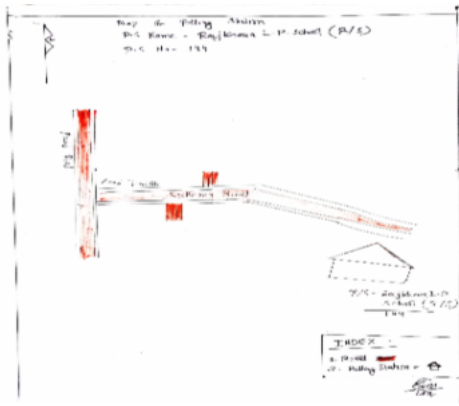

Nazri Naksha