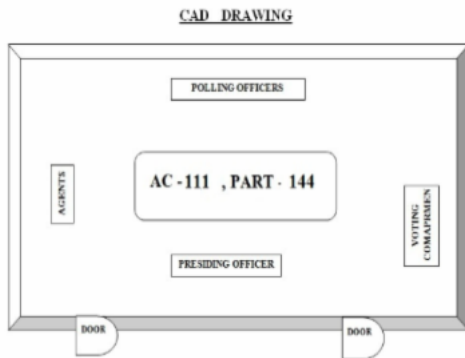

নিৰ্বাচক পঞ্জীয়ন বিষয়াৰ স্বাক্ষৰ

Nazri Naksha

Google Map View

Polling Station Building Front View

ভোটগ্রহন কেন্দ্ৰৰ সন্মুখৰ দৃশ্য

Cad View

Key MAP View

<p>S 1 HNF0272492</p> <p>নাম : দিপশিখা বৰা পিতাৰ নাম: নিলকান্ত বৰা ঘৰ নং : 0 বয়স : 32 লিঙ্গ : মহিলা</p> <p>ফটো উপলব্ধ</p>	<p>2 HNF0272443</p> <p>নাম : অনন্ত শইকীয়া পিতাৰ নাম: দুৰ্গেশ্বৰ শইকীয়া ঘৰ নং : 0 বয়স : 29 লিঙ্গ : পুৰুষ</p> <p>ফটো উপলব্ধ</p>	<p>3 HNF0315911</p> <p>নাম : ববি বৰা পিতাৰ নাম: নিলকান্ত বৰা ঘৰ নং : 0 বয়স : 26 লিঙ্গ : মহিলা</p> <p>ফটো উপলব্ধ</p>
<p># 4 HNF1264579</p> <p>নাম : ভোগেশ্বৰ নাথ পিতাৰ নাম: কৰ্ণেশ্বৰ নাথ ঘৰ নং : 1 বয়স : 67 লিঙ্গ : পুৰুষ</p> <p>ফটো উপলব্ধ</p>	<p># 5 HNF1264580</p> <p>নাম : ববী নাথ স্বামীৰ নাম: ভোগেশ্বৰ নাথ ঘৰ নং : 1 বয়স : 58 লিঙ্গ : মহিলা</p> <p>ফটো উপলব্ধ</p>	<p>6 HNF0001586</p> <p>নাম : ইন্দ্ৰজিত নাথ পিতাৰ নাম: ভোগেশ্বৰ নাথ ঘৰ নং : 1 বয়স : 28 লিঙ্গ : পুৰুষ</p> <p>ফটো উপলব্ধ</p>
<p>7 HNF1264615</p> <p>নাম : হৰেশ্বৰ মেধি পিতাৰ নাম: ভূৱন চন্দ্ৰ মেধি ঘৰ নং : 2 বয়স : 65 লিঙ্গ : পুৰুষ</p> <p>ফটো উপলব্ধ</p>	<p>8 HNF1264626</p> <p>নাম : ৰতেশ্বৰী মেধি স্বামীৰ নাম: হৰেশ্বৰ মেধি ঘৰ নং : 2 বয়স : 62 লিঙ্গ : মহিলা</p> <p>ফটো উপলব্ধ</p>	<p>9 HNF1264637</p> <p>নাম : যোগেন্দ্ৰ মেধি পিতাৰ নাম: হৰেশ্বৰ মেধি ঘৰ নং : 2 বয়স : 46 লিঙ্গ : পুৰুষ</p> <p>ফটো উপলব্ধ</p>
<p>10 HNF0266908</p> <p>নাম : পূৰ্ণ্যভ্ৰতা গগৈ মেধি স্বামীৰ নাম: হৰেশ্বৰ মেধি ঘৰ নং : 2 বয়স : 36 লিঙ্গ : মহিলা</p> <p>ফটো উপলব্ধ</p>	<p>11 HNF2029289</p> <p>নাম : বৰ্ণালী মেধি স্বামীৰ নাম: যোগেন্দ্ৰ মেধি ঘৰ নং : 2 বয়স : 35 লিঙ্গ : মহিলা</p> <p>ফটো উপলব্ধ</p>	<p>12 HNF0011038</p> <p>নাম : বিশ্বজ্যোতি মেধি পিতাৰ নাম: হৰেশ্বৰ মেধি ঘৰ নং : 2 বয়স : 35 লিঙ্গ : পুৰুষ</p> <p>ফটো উপলব্ধ</p>
<p>13 HNF1264648</p> <p>নাম : নোমল নাথ পিতাৰ নাম: শশী নাথ ঘৰ নং : 3 বয়স : 69 লিঙ্গ : পুৰুষ</p> <p>ফটো উপলব্ধ</p>	<p>14 HNF1264659</p> <p>নাম : গুনকান্ত নাথ পিতাৰ নাম: শশী নাথ ঘৰ নং : 3 বয়স : 57 লিঙ্গ : পুৰুষ</p> <p>ফটো উপলব্ধ</p>	<p>15 HNF1264660</p> <p>নাম : ৰূপজ্যোতি ভৰালী নাথ স্বামীৰ নাম: গুনকান্ত নাথ ঘৰ নং : 3 বয়স : 44 লিঙ্গ : মহিলা</p> <p>ফটো উপলব্ধ</p>
<p>16 HNF1221050</p> <p>নাম : মানসজ্যোতি নাথ পিতাৰ নাম: গুন কান্ত নাথ ঘৰ নং : 3 বয়স : 24 লিঙ্গ : পুৰুষ</p> <p>ফটো উপলব্ধ</p>	<p>17 HNF1664341</p> <p>নাম : ঋতস্মী নাথ পিতাৰ নাম: গুনকান্ত নাথ ঘৰ নং : 03 বয়স : 22 লিঙ্গ : পুৰুষ</p> <p>ফটো উপলব্ধ</p>	<p>18 CEK0026922</p> <p>নাম : দিক্ষীতা নাথ পিতাৰ নাম: সূৰ্য্য নাথ ঘৰ নং : 3 বয়স : 20 লিঙ্গ : মহিলা</p> <p>ফটো উপলব্ধ</p>
<p>19 HNF0533166</p> <p>নাম : নিপল নাথ পিতাৰ নাম: পুণ্ডেশ্বৰ নাথ ঘৰ নং : 3 ক বয়স : 24 লিঙ্গ : পুৰুষ</p> <p>ফটো উপলব্ধ</p>	<p>20 CEK0129551</p> <p>নাম : চয়নিকা নাথ পিতাৰ নাম: পুণ্ডেশ্বৰ নাথ ঘৰ নং : 3 ক বয়স : 20 লিঙ্গ : মহিলা</p> <p>ফটো উপলব্ধ</p>	<p>21 CEK0158220</p> <p>নাম : বিকাশ নাথ পিতাৰ নাম: অনিল নাথ ঘৰ নং : 3 খ বয়স : 22 লিঙ্গ : পুৰুষ</p> <p>ফটো উপলব্ধ</p>
<p>22 HNF0272393</p> <p>নাম : হেমন্ত নাথ পিতাৰ নাম: অনিল নাথ ঘৰ নং : 3KHA বয়স : 26 লিঙ্গ : পুৰুষ</p> <p>ফটো উপলব্ধ</p>	<p>23 HNF1264693</p> <p>নাম : ভদ্রেশ্বৰ নাথ পিতাৰ নাম: মুক্তিধাৰ নাথ ঘৰ নং : 3 বয়স : 77 লিঙ্গ : পুৰুষ</p> <p>ফটো উপলব্ধ</p>	<p>E 24 HNF1264706</p> <p>নাম : অনিমাি নাথ স্বামীৰ নাম: ভদ্রেশ্বৰ নাথ ঘৰ নং : 3 বয়স : 72 লিঙ্গ : মহিলা</p> <p>ফটো উপলব্ধ</p>
<p>25 HNF1264671</p> <p>নাম : পুণ্ডেশ্বৰ নাথ পিতাৰ নাম: শশী নাথ ঘৰ নং : 3 ক বয়স : 59 লিঙ্গ : পুৰুষ</p> <p>ফটো উপলব্ধ</p>	<p>26 HNF1264717</p> <p>নাম : অনিল নাথ পিতাৰ নাম: ভদ্রেশ্বৰ নাথ ঘৰ নং : 3 খ বয়স : 54 লিঙ্গ : পুৰুষ</p> <p>ফটো উপলব্ধ</p>	<p>27 HNF1264728</p> <p>নাম : নিকুমণি নাথ স্বামীৰ নাম: অনিল নাথ ঘৰ নং : 3 খ বয়স : 45 লিঙ্গ : মহিলা</p> <p>ফটো উপলব্ধ</p>
<p># 28 HNF1264682</p> <p>নাম : ৰুন নাথ স্বামীৰ নাম: পুণ্ডেশ্বৰ নাথ ঘৰ নং : 3 ক বয়স : 45 লিঙ্গ : মহিলা</p> <p>ফটো উপলব্ধ</p>	<p>29 HNF1264740</p> <p>নাম : মানিকী নাথ স্বামীৰ নাম: বাপুৰাম নাথ ঘৰ নং : 8 বয়স : 67 লিঙ্গ : মহিলা</p> <p>ফটো উপলব্ধ</p>	<p>30 HNF1264751</p> <p>নাম : বেথৰাম নাথ পিতাৰ নাম: কমলা নাথ ঘৰ নং : 5 বয়স : 82 লিঙ্গ : পুৰুষ</p> <p>ফটো উপলব্ধ</p>