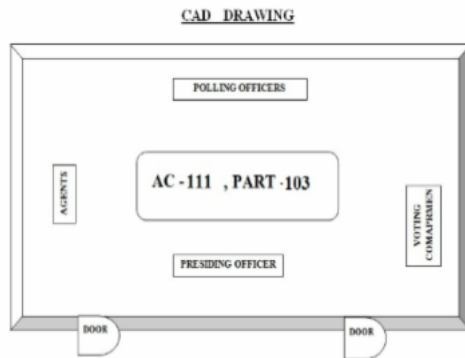

নিৰ্বাচক পঞ্জীয়ন বিষয়াৰ স্বাক্ষৰ

Nazri Naksha

Google Map View

Polling Station Building Front View

ভোটগ্রহন কেন্দ্ৰৰ সন্মুখৰ দৃশ্য

Cad View

Key MAP View

1	HNF2083624	ফটো উপলব্ধ	নাম : দীপশিখা দাস পিতাৰ নাম: কমলেশ্বৰ দাস ঘৰ নং : 00 বয়স : 23 লিঙ্গ : মহিলা	2	HNF8742447	ফটো উপলব্ধ	নাম : নবনীতা শইকীয়া পিতাৰ নাম: বিনু শইকীয়া ঘৰ নং : 11 বয়স : 33 লিঙ্গ : মহিলা	3	HNF0359398	ফটো উপলব্ধ	নাম : প্রতিমা গগৈ স্বামীৰ নাম: সীমান্ত বুঢ়াগোঁহাই ঘৰ নং : 12 বয়স : 44 লিঙ্গ : মহিলা
4	HNF0359406	ফটো উপলব্ধ	নাম : নিতুমনি তামুলী স্বামীৰ নাম: সমাজত বুঢ়াগোঁহাই ঘৰ নং : 12 বয়স : 32 লিঙ্গ : মহিলা	5	HNF0037895	ফটো উপলব্ধ	নাম : পিংকি গগৈ পিতাৰ নাম: শিশুৰাম গগৈ ঘৰ নং : 12 বয়স : 29 লিঙ্গ : মহিলা	6	CEK0062513	ফটো উপলব্ধ	নাম : আকুজা বেগম স্বামীৰ নাম: ছফিকুল ইছলাম ঘৰ নং : 25 বয়স : 21 লিঙ্গ : মহিলা
7	CEK0100776	ফটো উপলব্ধ	নাম : ছহোৰা খাতুন স্বামীৰ নাম: বাকিবুল ইছলাম ঘৰ নং : 49 বয়স : 21 লিঙ্গ : মহিলা	8	CEK0100784	ফটো উপলব্ধ	নাম : ছাদিকা বেগম পিতাৰ নাম: আব্দুল ৰচিদ ঘৰ নং : 49 বয়স : 19 লিঙ্গ : মহিলা	9	CEK0110791	ফটো উপলব্ধ	নাম : সঙ্গীতা দাস পিতাৰ নাম: ৰমেশ দাস ঘৰ নং : 54 বয়স : 19 লিঙ্গ : মহিলা
10	HNF8740634	ফটো উপলব্ধ	নাম : পবিত্ৰ দাস পিতাৰ নাম: মানিক দাস ঘৰ নং : 87 বয়স : 37 লিঙ্গ : পুৰুষ	11	CDZ0345819	ফটো উপলব্ধ	নাম : ৰিঞ্জু দাস স্বামীৰ নাম: পবিত্ৰ দাস ঘৰ নং : 87 বয়স : 29 লিঙ্গ : মহিলা	12	HNF0623371	ফটো উপলব্ধ	নাম : সঞ্জীৱ দত্ত পিতাৰ নাম: গুনা কান্ত দত্ত ঘৰ নং : ৮৭ বয়স : 24 লিঙ্গ : পুৰুষ
# 13	HNF1752971	ফটো উপলব্ধ	নাম : ধ্ৰুৱজ্যোতি গগৈ পিতাৰ নাম: পুষ্প গগৈ ঘৰ নং : 87 বয়স : 22 লিঙ্গ : পুৰুষ	14	HNF8734585	ফটো উপলব্ধ	নাম : টেলুকা চাংমাই পিতাৰ নাম: ডিম্বেশ্বৰ চাংমাই ঘৰ নং : ৯৩ বয়স : 60 লিঙ্গ : পুৰুষ	15	HNF8734574	ফটো উপলব্ধ	নাম : সুখমাই চাংমাই স্বামীৰ নাম: ত্ৰেলুক্য চাংমাই ঘৰ নং : ৯৩ বয়স : 49 লিঙ্গ : মহিলা
16	HNF0420166	ফটো উপলব্ধ	নাম : মুনমী চাংমাই পিতাৰ নাম: ত্ৰেলুক্য চাংমাই ঘৰ নং : ৯৩ বয়স : 25 লিঙ্গ : মহিলা	17	CEK0142026	ফটো উপলব্ধ	নাম : চয়নিকা বৰগোহাঁই পিতাৰ নাম: লেট তনিল বৰগোহাঁই ঘৰ নং : 102 বয়স : 21 লিঙ্গ : মহিলা	18	HNF8639143	ফটো উপলব্ধ	নাম : জোনমনি বাট্চে বৰা স্বামীৰ নাম: তোৰো বৰা ঘৰ নং : 10৯ বয়স : 41 লিঙ্গ : মহিলা
19	HNF2107043	ফটো উপলব্ধ	নাম : কুকী হাজৰিকা পিতাৰ নাম: বিজু হাজৰিকা ঘৰ নং : 121 বয়স : 23 লিঙ্গ : মহিলা	20	HNF0549121	ফটো উপলব্ধ	নাম : চিংকু ৰাজখোৱা পিতাৰ নাম: নিৰন ৰাজখোৱা ঘৰ নং : 145 বয়স : 24 লিঙ্গ : পুৰুষ	21	HNF2078392	ফটো উপলব্ধ	নাম : বিক্রম দাস পিতাৰ নাম: ধীৰেন দাস ঘৰ নং : 155 বয়স : 22 লিঙ্গ : পুৰুষ
# 22	HNF0361949	ফটো উপলব্ধ	নাম : আৰতী শইকীয়া পিতাৰ নাম: তিলক শইকীয়া ঘৰ নং : 172 বয়স : 31 লিঙ্গ : মহিলা	23	HNF2105278	ফটো উপলব্ধ	নাম : হৰি প্ৰসাদ মুখাৰ্জী পিতাৰ নাম: সূৰত মুখাৰ্জী ঘৰ নং : 191 বয়স : 28 লিঙ্গ : পুৰুষ	24	CEK0031823	ফটো উপলব্ধ	নাম : প্ৰাঞ্জল দত্ত পিতাৰ নাম: দিপেন দত্ত ঘৰ নং : 200 বয়স : 20 লিঙ্গ : পুৰুষ
E 25	HNF8734643	ফটো উপলব্ধ	নাম : নগেন চন্দ্ৰ বৰা পিতাৰ নাম: বলৰাম বৰা ঘৰ নং : ২২৮ বয়স : 79 লিঙ্গ : পুৰুষ	26	HNF0074757	ফটো উপলব্ধ	নাম : বুধেশ্বৰ শইকীয়া পিতাৰ নাম: গঙ্গাৰাম শইকীয়া ঘৰ নং : 228 বয়স : 70 লিঙ্গ : পুৰুষ	27	HNF8734654	ফটো উপলব্ধ	নাম : সুখমা বৰা স্বামীৰ নাম: নগেন বৰা ঘৰ নং : ২২৮ বয়স : 69 লিঙ্গ : মহিলা
# 28	HNF8734665	ফটো উপলব্ধ	নাম : লেখন বৰা পিতাৰ নাম: নগেন বৰা ঘৰ নং : ২২৮ বয়স : 59 লিঙ্গ : পুৰুষ	29	HNF8734687	ফটো উপলব্ধ	নাম : মুকুট বৰা পিতাৰ নাম: নগেন বৰা ঘৰ নং : ২২৮ বয়স : 54 লিঙ্গ : পুৰুষ	# 30	HNF8734676	ফটো উপলব্ধ	নাম : ৰুমী বৰা স্বামীৰ নাম: লেখন বৰা ঘৰ নং : ২২৮ বয়স : 49 লিঙ্গ : মহিলা