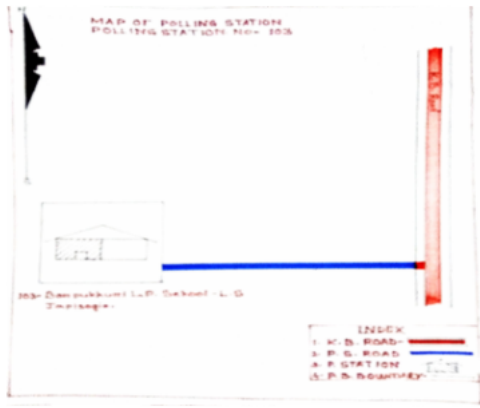

নিৰ্বাচক পঞ্জীয়ন বিষয়াৰ স্বাক্ষৰ

Nazri Naksha

Google Map View

Polling Station Building Front View

ভোটগ্রহন কেন্দ্ৰৰ সন্মুখৰ দৃশ্য

Cad View

Key MAP View

1	HNF2083624	ফটো উপলব্ধ	নাম : দীপশিখা দাস পিতাৰ নাম: কমলেশ্বৰ দাস ঘৰ নং : 00 বয়স : 23 লিঙ্গ : মহিলা	2	HNF8742447	ফটো উপলব্ধ	নাম : নবনীতা শইকীয়া পিতাৰ নাম: বিনু শইকীয়া ঘৰ নং : 11 বয়স : 33 লিঙ্গ : মহিলা	3	HNF0359398	ফটো উপলব্ধ	নাম : প্রতিমা গগৈ স্বামীৰ নাম: সীমান্ত বুঢ়াগোঁহাই ঘৰ নং : 12 বয়স : 44 লিঙ্গ : মহিলা
4	HNF0359406	ফটো উপলব্ধ	নাম : নিতুমনি তামুলী স্বামীৰ নাম: সমাজত বুঢ়াগোঁহাই ঘৰ নং : 12 বয়স : 32 লিঙ্গ : মহিলা	5	HNF0037895	ফটো উপলব্ধ	নাম : পিংকি গগৈ পিতাৰ নাম: শিশুৰাম গগৈ ঘৰ নং : 12 বয়স : 29 লিঙ্গ : মহিলা	6	CEK0062513	ফটো উপলব্ধ	নাম : আকুজা বেগম স্বামীৰ নাম: ছফিকুল ইছলাম ঘৰ নং : 25 বয়স : 21 লিঙ্গ : মহিলা
7	CEK0100776	ফটো উপলব্ধ	নাম : ছহোৰা খাতুন স্বামীৰ নাম: বাকিবুল ইছলাম ঘৰ নং : 49 বয়স : 21 লিঙ্গ : মহিলা	8	CEK0100784	ফটো উপলব্ধ	নাম : ছাদিকা বেগম পিতাৰ নাম: আব্দুল ৰচিদ ঘৰ নং : 49 বয়স : 19 লিঙ্গ : মহিলা	9	CEK0110791	ফটো উপলব্ধ	নাম : সঙ্গীতা দাস পিতাৰ নাম: ৰমেশ দাস ঘৰ নং : 54 বয়স : 19 লিঙ্গ : মহিলা
10	HNF8740634	ফটো উপলব্ধ	নাম : পবিত্ৰ দাস পিতাৰ নাম: মানিক দাস ঘৰ নং : 87 বয়স : 37 লিঙ্গ : পুৰুষ	11	CDZ0345819	ফটো উপলব্ধ	নাম : ৰিঞ্জু দাস স্বামীৰ নাম: পবিত্ৰ দাস ঘৰ নং : 87 বয়স : 29 লিঙ্গ : মহিলা	12	HNF0623371	ফটো উপলব্ধ	নাম : সঞ্জীৱ দত্ত পিতাৰ নাম: গুনা কান্ত দত্ত ঘৰ নং : ৮৭ বয়স : 24 লিঙ্গ : পুৰুষ
# 13	HNF1752971	ফটো উপলব্ধ	নাম : ধ্ৰুৱজ্যোতি গগৈ পিতাৰ নাম: পুষ্প গগৈ ঘৰ নং : 87 বয়স : 22 লিঙ্গ : পুৰুষ	14	HNF8734585	ফটো উপলব্ধ	নাম : টেলুকা চাংমাই পিতাৰ নাম: ডিম্বেশ্বৰ চাংমাই ঘৰ নং : ৯৩ বয়স : 60 লিঙ্গ : পুৰুষ	15	HNF8734574	ফটো উপলব্ধ	নাম : সুখমাই চাংমাই স্বামীৰ নাম: ত্ৰেলুক্য চাংমাই ঘৰ নং : ৯৩ বয়স : 49 লিঙ্গ : মহিলা
16	HNF0420166	ফটো উপলব্ধ	নাম : মুনমী চাংমাই পিতাৰ নাম: ত্ৰেলুক্য চাংমাই ঘৰ নং : ৯৩ বয়স : 25 লিঙ্গ : মহিলা	17	CEK0142026	ফটো উপলব্ধ	নাম : চয়নিকা বৰগোহাঁই পিতাৰ নাম: লেট তনিল বৰগোহাঁই ঘৰ নং : 102 বয়স : 21 লিঙ্গ : মহিলা	18	HNF8639143	ফটো উপলব্ধ	নাম : জোনমনি বাট্চে বৰা স্বামীৰ নাম: তোৰো বৰা ঘৰ নং : 10৯ বয়স : 41 লিঙ্গ : মহিলা
19	HNF2107043	ফটো উপলব্ধ	নাম : কুকী হাজৰিকা পিতাৰ নাম: বিজু হাজৰিকা ঘৰ নং : 121 বয়স : 23 লিঙ্গ : মহিলা	20	HNF0549121	ফটো উপলব্ধ	নাম : চিংকু ৰাজখোৱা পিতাৰ নাম: নিৰন ৰাজখোৱা ঘৰ নং : 145 বয়স : 24 লিঙ্গ : পুৰুষ	21	HNF2078392	ফটো উপলব্ধ	নাম : বিক্রম দাস পিতাৰ নাম: ধীৰেন দাস ঘৰ নং : 155 বয়স : 22 লিঙ্গ : পুৰুষ
# 22	HNF0361949	ফটো উপলব্ধ	নাম : আৰতী শইকীয়া পিতাৰ নাম: তিলক শইকীয়া ঘৰ নং : 172 বয়স : 31 লিঙ্গ : মহিলা	23	HNF2105278	ফটো উপলব্ধ	নাম : হৰি প্ৰসাদ মুখাৰ্জী পিতাৰ নাম: সূৰত মুখাৰ্জী ঘৰ নং : 191 বয়স : 28 লিঙ্গ : পুৰুষ	24	CEK0031823	ফটো উপলব্ধ	নাম : প্ৰাঞ্জল দত্ত পিতাৰ নাম: দিপেন দত্ত ঘৰ নং : 200 বয়স : 20 লিঙ্গ : পুৰুষ
E 25	HNF8734643	ফটো উপলব্ধ	নাম : নগেন চন্দ্ৰ বৰা পিতাৰ নাম: বলৰাম বৰা ঘৰ নং : ২২৮ বয়স : 79 লিঙ্গ : পুৰুষ	26	HNF0074757	ফটো উপলব্ধ	নাম : বুধেশ্বৰ শইকীয়া পিতাৰ নাম: গঙ্গাৰাম শইকীয়া ঘৰ নং : 228 বয়স : 70 লিঙ্গ : পুৰুষ	27	HNF8734654	ফটো উপলব্ধ	নাম : সুখমা বৰা স্বামীৰ নাম: নগেন বৰা ঘৰ নং : ২২৮ বয়স : 69 লিঙ্গ : মহিলা
# 28	HNF8734665	ফটো উপলব্ধ	নাম : লেখন বৰা পিতাৰ নাম: নগেন বৰা ঘৰ নং : ২২৮ বয়স : 59 লিঙ্গ : পুৰুষ	29	HNF8734687	ফটো উপলব্ধ	নাম : মুকুট বৰা পিতাৰ নাম: নগেন বৰা ঘৰ নং : ২২৮ বয়স : 54 লিঙ্গ : পুৰুষ	# 30	HNF8734676	ফটো উপলব্ধ	নাম : ৰুমী বৰা স্বামীৰ নাম: লেখন বৰা ঘৰ নং : ২২৮ বয়স : 49 লিঙ্গ : মহিলা