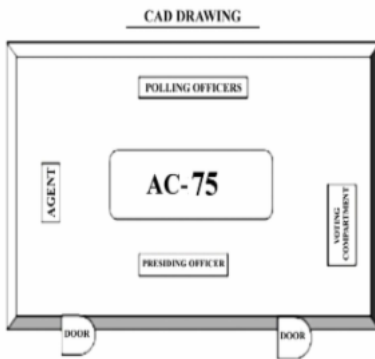

নিৰ্বাচক পঞ্জীয়ন বিষয়াৰ স্বাক্ষৰ

Nazri Naksha

Google Map View

Polling Station Building Front View

ভোটগ্ৰহন কেন্দ্ৰৰ সন্মুখৰ দৃশ্য

Cad View

Key MAP View

1 নাম : প্ৰবিতৰা নাথ পিতাৰ নাম: কৃষ্ণকান্ত নাথ ঘৰ নং : 00 বয়স : 21 লিঙ্গ : পুৰুষ	HNF2097459 ফটো উপলব্ধ	2 নাম : কনকেশ্বৰ নাথ পিতাৰ নাম: টেটেৰা নাথ ঘৰ নং : 1 বয়স : 82 লিঙ্গ : পুৰুষ	HNF1274562 ফটো উপলব্ধ	3 নাম : প্ৰমিলা নাথ স্বামীৰ নাম: কনেশ্বৰ নাথ ঘৰ নং : 1 বয়স : 67 লিঙ্গ : মহিলা	HNF1274573 ফটো উপলব্ধ
4 নাম : কুঞ্জ বৰা স্বামীৰ নাম: অতুল বৰা ঘৰ নং : 1ক বয়স : 56 লিঙ্গ : মহিলা	HNF1274595 ফটো উপলব্ধ	5 নাম : বিপুল চন্দ্ৰ নাথ পিতাৰ নাম: কণেশ্বৰ নাথ ঘৰ নং : 1 বয়স : 40 লিঙ্গ : পুৰুষ	HNF1274584 ফটো উপলব্ধ	6 নাম : পবিত্ৰা দত্ত বৰা নাথ স্বামীৰ নাম: বিপুল নাথ ঘৰ নং : 1 বয়স : 34 লিঙ্গ : মহিলা	HNF0000505 ফটো উপলব্ধ
7 নাম : কম্পজ্যোতি বৰা পিতাৰ নাম: অতুল বৰা ঘৰ নং : 1ক বয়স : 27 লিঙ্গ : পুৰুষ	HNF0123034 ফটো উপলব্ধ	8 নাম : হৰি ৰাম নাথ পিতাৰ নাম: চেৰেপা নাথ ঘৰ নং : 2 বয়স : 77 লিঙ্গ : পুৰুষ	HNF1274608 ফটো উপলব্ধ	9 নাম : মাকন নাথ স্বামীৰ নাম: হৰিৰাম নাথ ঘৰ নং : 2 বয়স : 67 লিঙ্গ : মহিলা	HNF1274619 ফটো উপলব্ধ
10 নাম : গোপাল নাথ পিতাৰ নাম: হৰিৰাম নাথ ঘৰ নং : 2 বয়স : 47 লিঙ্গ : পুৰুষ	HNF1274620 ফটো উপলব্ধ	11 নাম : ৰাজু নাথ পিতাৰ নাম: হৰিৰাম নাথ ঘৰ নং : 2 বয়স : 45 লিঙ্গ : পুৰুষ	HNF1274631 ফটো উপলব্ধ	12 নাম : শ্ৰী হৰেন্দ্ৰ নাথ পিতাৰ নাম: শ্ৰী হৰিৰাম নাথ ঘৰ নং : 2 বয়স : 37 লিঙ্গ : মহিলা	HNF1280688 ফটো উপলব্ধ
13 নাম : কবিতা নাথ পিতাৰ নাম: হৰিৰাম নাথ ঘৰ নং : 2 বয়স : 34 লিঙ্গ : মহিলা	HNF0121814 ফটো উপলব্ধ	14 নাম : নিজৰা দত্ত নাথ স্বামীৰ নাম: হৰেন্দ্ৰ নাথ ঘৰ নং : 02 বয়স : 33 লিঙ্গ : মহিলা	HNF0479113 ফটো উপলব্ধ	15 নাম : নিজমনি নাথ পিতাৰ নাম: হৰিৰাম নাথ ঘৰ নং : 2 বয়স : 32 লিঙ্গ : মহিলা	HNF0062679 ফটো উপলব্ধ
16 নাম : কৃষ্ণ বৰা পিতাৰ নাম: যজ্ঞেশ্বৰ বৰা ঘৰ নং : 2 বয়স : 31 লিঙ্গ : মহিলা	DWM0192633 ফটো উপলব্ধ	17 নাম : ডম্বুৰ ধৰ নাথ পিতাৰ নাম: সোনাৰাম নাথ ঘৰ নং : 3 বয়স : 71 লিঙ্গ : পুৰুষ	HNF1274653 ফটো উপলব্ধ	18 নাম : ৰূপা নাথ স্বামীৰ নাম: ডম্বুৰ ধৰ নাথ ঘৰ নং : 3 বয়স : 47 লিঙ্গ : মহিলা	HNF1274664 ফটো উপলব্ধ
19 নাম : শ্ৰুতি দেৱী পিতাৰ নাম: ডম্বুৰধৰ নাথ ঘৰ নং : 03 বয়স : 23 লিঙ্গ : মহিলা	HNF1301720 ফটো উপলব্ধ	20 নাম : গৌৰবজ্যোতি নাথ পিতাৰ নাম: আনন্দ নাথ ঘৰ নং : 03 বয়স : 20 লিঙ্গ : পুৰুষ	CEK0072876 ফটো উপলব্ধ	E 21 নাম : ৰূপেশ্বৰ নাথ পিতাৰ নাম: তিলেশ্বৰ নাথ ঘৰ নং : 8 বয়স : 78 লিঙ্গ : পুৰুষ	HNF1274675 ফটো উপলব্ধ
22 নাম : মিনা নাথ পিতাৰ নাম: ৰূপেশ্বৰ নাথ ঘৰ নং : 8 বয়স : 50 লিঙ্গ : মহিলা	HNF1274697 ফটো উপলব্ধ	E 23 নাম : মুনিন্দ্ৰ নাথ পিতাৰ নাম: ৰূপেশ্বৰ নাথ ঘৰ নং : 8 বয়স : 48 লিঙ্গ : পুৰুষ	HNF1274700 ফটো উপলব্ধ	24 নাম : পূজা বৰা পিতাৰ নাম: অতুল বৰা ঘৰ নং : 4 বয়স : 27 লিঙ্গ : মহিলা	HNF0422543 ফটো উপলব্ধ
25 নাম : নবীন নাথ পিতাৰ নাম: তিলেশ্বৰ নাথ ঘৰ নং : 5 বয়স : 73 লিঙ্গ : পুৰুষ	HNF1274711 ফটো উপলব্ধ	E 26 নাম : পকী নাথ স্বামীৰ নাম: নবীন নাথ ঘৰ নং : 5 বয়স : 69 লিঙ্গ : মহিলা	HNF1274722 ফটো উপলব্ধ	27 নাম : খগেন নাথ পিতাৰ নাম: নবীন নাথ ঘৰ নং : 5 বয়স : 48 লিঙ্গ : পুৰুষ	HNF1274733 ফটো উপলব্ধ
28 নাম : দিপুল নাথ পিতাৰ নাম: নবীন নাথ ঘৰ নং : 5 বয়স : 47 লিঙ্গ : পুৰুষ	HNF1274744 ফটো উপলব্ধ	29 নাম : সংগিতা নাথ স্বামীৰ নাম: দিপুল নাথ ঘৰ নং : 5 বয়স : 43 লিঙ্গ : মহিলা	HNF1274766 ফটো উপলব্ধ	30 নাম : জোনমনি নাথ স্বামীৰ নাম: খগেন নাথ ঘৰ নং : 05 বয়স : 30 লিঙ্গ : মহিলা	HNF0478206 ফটো উপলব্ধ