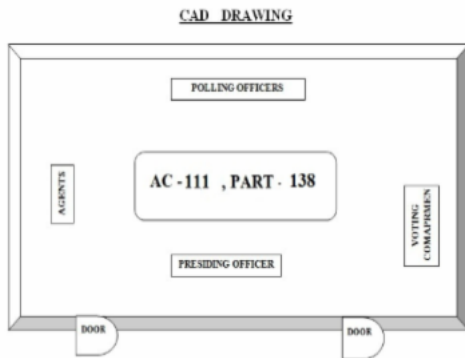

নিৰ্বাচক পঞ্জীয়ন বিষয়াৰ স্বাক্ষৰ

Nazri Naksha

Google Map View

Polling Station Building Front View

ভোটগ্রহন কেন্দ্ৰৰ সন্মুখৰ দৃশ্য

Cad View

Key MAP View

1 নাম : জৰজিনা বেগম স্বামীৰ নাম: মতিউৰ ৰহমান ঘৰ নং : ১ বয়স : 64 লিঙ্গ : মহিলা	HNF1204564 ফটো উপলব্ধ	2 নাম : চৈয়দ অলিউৰ ৰহমান পিতাৰ নাম: মতিউৰ ৰহমান ঘৰ নং : ১ বয়স : 50 লিঙ্গ : পুৰুষ	HNF1204575 ফটো উপলব্ধ	3 নাম : মনোৱাৰা বেগম স্বামীৰ নাম: চৈয়দ হাচিনুৰ ৰহমান ঘৰ নং : ১ বয়স : 43 লিঙ্গ : মহিলা	HNF1204586 ফটো উপলব্ধ
4 নাম : চৈয়দ নেকিবুৰ ৰহমান পিতাৰ নাম: চৈয়দ মতিউৰ ৰহমান ঘৰ নং : ১ বয়স : 38 লিঙ্গ : পুৰুষ	HNF1204597 ফটো উপলব্ধ	S 5 নাম : আনুৱাৰা বেগম পিতাৰ নাম: মতিউৰ ৰহমান ঘৰ নং : ১ বয়স : 38 লিঙ্গ : মহিলা	HNF1753474 ফটো উপলব্ধ	E 6 নাম : চৈয়দ চেহ্নাজ শ্বাহমিন স্বামীৰ নাম: চৈয়দ নেকিবুৰ ৰহমান ঘৰ নং : ১ বয়স : 32 লিঙ্গ : মহিলা	HNF1682434 ফটো উপলব্ধ
7 নাম : ৰশিানা বেগম স্বামীৰ নাম: চৈয়দ অলিউৰ ৰহমান ঘৰ নং : ১ বয়স : 27 লিঙ্গ : মহিলা	HNF0602300 ফটো উপলব্ধ	8 নাম : নজিউৰ ৰহমান পিতাৰ নাম: চেহিদুৰ ৰহমান ঘৰ নং : ২ বয়স : 72 লিঙ্গ : পুৰুষ	HNF1204600 ফটো উপলব্ধ	9 নাম : ইনুমা বেগম স্বামীৰ নাম: নজিউৰ ৰহমান ঘৰ নং : ২ বয়স : 62 লিঙ্গ : মহিলা	HNF1204611 ফটো উপলব্ধ
10 নাম : চামচুল আলম পিতাৰ নাম: ফজিৰউদ্দিন আলম ঘৰ নং : ২ বয়স : 59 লিঙ্গ : পুৰুষ	HNF1204633 ফটো উপলব্ধ	11 নাম : বুলেনা বেগম স্বামীৰ নাম: চামচুল আলম ঘৰ নং : ২ বয়স : 52 লিঙ্গ : মহিলা	HNF1204644 ফটো উপলব্ধ	12 নাম : আতিফা চুলতানা পিতাৰ নাম: নজিউৰ ৰহমান ঘৰ নং : ২ বয়স : 30 লিঙ্গ : মহিলা	HNF0062869 ফটো উপলব্ধ
# 13 নাম : মোস্তাফিজুৰ ৰহমান পিতাৰ নাম: চৈয়দ নজিউৰ ৰহমান ঘৰ নং : 02 বয়স : 25 লিঙ্গ : পুৰুষ	HNF0398842 ফটো উপলব্ধ	14 নাম : চাহিদ আলম পিতাৰ নাম: চামচুল আলম ঘৰ নং : ২ বয়স : 24 লিঙ্গ : পুৰুষ	HNF0533935 ফটো উপলব্ধ	15 নাম : অভিজিৎ গগৈ পিতাৰ নাম: অনন্ত গগৈ ঘৰ নং : 6 বয়স : 24 লিঙ্গ : পুৰুষ	HNF0492934 ফটো উপলব্ধ
S 16 নাম : পূৰ্ণিমা গগৈ পিতাৰ নাম: উপেন গগৈ ঘৰ নং : ৭ বয়স : 41 লিঙ্গ : মহিলা	HNF1374794 ফটো উপলব্ধ	17 নাম : মামনি বেগম স্বামীৰ নাম: হেদাইতুলা ইছলাম ঘৰ নং : ৭ক বয়স : 36 লিঙ্গ : মহিলা	HNF0148460 ফটো উপলব্ধ	18 নাম : হেদাইতুল ইছলাম পিতাৰ নাম: ফজিৰউদ্দিন ইছলাম ঘৰ নং : ৭ক বয়স : 52 লিঙ্গ : পুৰুষ	HNF1204666 ফটো উপলব্ধ
19 নাম : নজিবউদ্দীন পিতাৰ নাম: তবিজউদ্দীন ৰহমান ঘৰ নং : ৮ বয়স : 56 লিঙ্গ : পুৰুষ	HNF1204688 ফটো উপলব্ধ	20 নাম : তফিজা বেগম পিতাৰ নাম: তবিজউদ্দীন ৰহমান ঘৰ নং : ৮ বয়স : 54 লিঙ্গ : মহিলা	HNF1204702 ফটো উপলব্ধ	21 নাম : মজিবউদ্দীন পিতাৰ নাম: তবিজউদ্দীন ৰহমান ঘৰ নং : ৮ বয়স : 52 লিঙ্গ : পুৰুষ	HNF1204699 ফটো উপলব্ধ
22 নাম : জেচিনা বেগম পিতাৰ নাম: তবিজউদ্দীন ৰহমান ঘৰ নং : ৮ বয়স : 49 লিঙ্গ : মহিলা	HNF1204713 ফটো উপলব্ধ	23 নাম : দিপাংকৰ গগৈ পিতাৰ নাম: অপূৰ্ব গগৈ ঘৰ নং : ৮ বয়স : 24 লিঙ্গ : পুৰুষ	HNF0492942 ফটো উপলব্ধ	24 নাম : আব্দুল কালাম পিতাৰ নাম: আব্দুল মতলেব ঘৰ নং : ৮ বয়স : 20 লিঙ্গ : পুৰুষ	CEK0005488 ফটো উপলব্ধ
25 নাম : চৈয়দা বেগম স্বামীৰ নাম: জামালুৰ ৰহমান ঘৰ নং : ৯ বয়স : 82 লিঙ্গ : মহিলা	HNF1204724 ফটো উপলব্ধ	26 নাম : মুখলেচুৰ ৰহমান পিতাৰ নাম: জামালুৰ ৰহমান ঘৰ নং : ৯ বয়স : 55 লিঙ্গ : পুৰুষ	HNF1204746 ফটো উপলব্ধ	27 নাম : চৈয়দ হাচিনুৰ ৰহমান পিতাৰ নাম: চৈয়দ জামালুৰ ৰহমান ঘৰ নং : ৯ বয়স : 52 লিঙ্গ : পুৰুষ	HNF1204735 ফটো উপলব্ধ
28 নাম : চুফিয়া বেগম স্বামীৰ নাম: মুখলেচুৰ ৰহমান ঘৰ নং : ৯ বয়স : 49 লিঙ্গ : মহিলা	HNF1204757 ফটো উপলব্ধ	29 নাম : মাহুজা ৰহমান পিতাৰ নাম: মুখলেচুৰ ৰহমান ঘৰ নং : ৯ক বয়স : 26 লিঙ্গ : মহিলা	HNF0293902 ফটো উপলব্ধ	30 নাম : জামিলা খাটন স্বামীৰ নাম: নজমল হুছেইন ঘৰ নং : ১০ বয়স : 82 লিঙ্গ : মহিলা	HNF1204779 ফটো উপলব্ধ