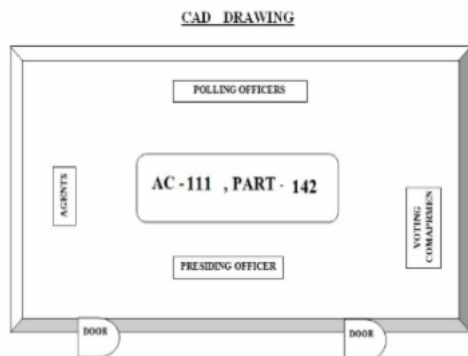

নিৰ্বাচক পঞ্জীয়ন বিষয়াৰ স্বাক্ষৰ

Nazri Naksha

Google Map View

Polling Station Building Front View

ভোটগ্ৰহন কেন্দ্ৰৰ সন্মুখৰ দৃশ্য

Cad View

Key MAP View

1 নাম : ৰূপালী হ'ৰ স্বামীৰ নাম: চামুৰেল হ'ৰ ঘৰ নং : ১ বয়স : 54 লিঙ্গ : মহিলা	HNF1244571 ফটো উপলব্ধ	2 নাম : যিহেচুৱা হ'ৰ পিতাৰ নাম: চমুৰেল হ'ৰ ঘৰ নং : ১ বয়স : 26 লিঙ্গ : পুৰুষ	HNF0474601 ফটো উপলব্ধ	3 নাম : য়নাথন হ'ৰ পিতাৰ নাম: চমুৰেল হ'ৰ ঘৰ নং : ১ বয়স : 22 লিঙ্গ : পুৰুষ	HNF1773696 ফটো উপলব্ধ
4 নাম : হাচনা বেগম স্বামীৰ নাম: মৃত চমচেৰ আলী ঘৰ নং : ৩ক বয়স : 34 লিঙ্গ : মহিলা	HNF1250426 ফটো উপলব্ধ	E 5 নাম : ইমানুৱেল ৰাইচ পিতাৰ নাম: ফিলিপ ৰাইচ ঘৰ নং : ৪ বয়স : 64 লিঙ্গ : পুৰুষ	HNF1244582 ফটো উপলব্ধ	6 নাম : নৈমি ৰাইচ স্বামীৰ নাম: ইমানুৱেল ৰাইচ ঘৰ নং : ৪ বয়স : 54 লিঙ্গ : মহিলা	HNF1244593 ফটো উপলব্ধ
7 নাম : বিনন্দী ৰাইচ স্বামীৰ নাম: নুৱেল ৰাইচ ঘৰ নং : ৪ বয়স : 32 লিঙ্গ : মহিলা	HNF0241422 ফটো উপলব্ধ	8 নাম : নুৱেল ৰাইচ পিতাৰ নাম: ইমানুৱেল ৰাইচ ঘৰ নং : ৪ বয়স : 32 লিঙ্গ : পুৰুষ	HNF1250824 ফটো উপলব্ধ	9 নাম : মাছি ৰাইচ পিতাৰ নাম: হালিয়াজাৰ ৰাইচ ঘৰ নং : ৬ বয়স : 64 লিঙ্গ : পুৰুষ	HNF1244606 ফটো উপলব্ধ
10 নাম : আৰফা ৰাইছ স্বামীৰ নাম: মাছি ৰাইছ ঘৰ নং : ৬ বয়স : 54 লিঙ্গ : মহিলা	HNF1244617 ফটো উপলব্ধ	11 নাম : অনন্ত ৰাইছ পিতাৰ নাম: মাছি ৰাইছ ঘৰ নং : ৬ বয়স : 49 লিঙ্গ : পুৰুষ	HNF1244640 ফটো উপলব্ধ	12 নাম : অজয় ৰাইছ পিতাৰ নাম: মাছি ৰাইছ ঘৰ নং : ৬ বয়স : 48 লিঙ্গ : পুৰুষ	HNF1244651 ফটো উপলব্ধ
13 নাম : মাটিয়াচ ৰাইছ পিতাৰ নাম: মাচি ৰাইছ ঘৰ নং : ৬ বয়স : 46 লিঙ্গ : পুৰুষ	HNF1244662 ফটো উপলব্ধ	14 নাম : জহান ৰাইছ পিতাৰ নাম: মাছি ৰাইছ ঘৰ নং : ৬ বয়স : 44 লিঙ্গ : পুৰুষ	HNF1244673 ফটো উপলব্ধ	15 নাম : জ্যোতি ৰাইছ স্বামীৰ নাম: মাটিয়াচ ৰাইছ ঘৰ নং : ৬ বয়স : 41 লিঙ্গ : মহিলা	HNF0243881 ফটো উপলব্ধ
16 নাম : শেৱালী চান্দীগুৰীয়া ৰাইছ স্বামীৰ নাম: জহান ৰাইছ ঘৰ নং : ৬ বয়স : 36 লিঙ্গ : মহিলা	HNF0430819 ফটো উপলব্ধ	17 নাম : প্ৰিচকিলা ৰাইছ স্বামীৰ নাম: অনন্ত ৰাইছ ঘৰ নং : ৬ বয়স : 35 লিঙ্গ : মহিলা	HNF0330779 ফটো উপলব্ধ	18 নাম : অজিত ৰাইছ পিতাৰ নাম: মাচি ৰাইছ ঘৰ নং : ৬ বয়স : 31 লিঙ্গ : পুৰুষ	HNF1250904 ফটো উপলব্ধ
19 নাম : নিৰ্মলা তানি স্বামীৰ নাম: দেবিদ তানি ঘৰ নং : ৭ বয়স : 62 লিঙ্গ : মহিলা	HNF1244695 ফটো উপলব্ধ	20 নাম : ধীৰাজ তানি পিতাৰ নাম: দেবিদ তানি ঘৰ নং : ৭ বয়স : 60 লিঙ্গ : পুৰুষ	HNF1244708 ফটো উপলব্ধ	21 নাম : পতলী তানি স্বামীৰ নাম: ধীৰাজ তানি ঘৰ নং : ৭ বয়স : 44 লিঙ্গ : মহিলা	HNF1244719 ফটো উপলব্ধ
22 নাম : দিপাঞ্জলী তানি পিতাৰ নাম: দেবিদ তানি ঘৰ নং : ৭ বয়স : 43 লিঙ্গ : মহিলা	HNF1244720 ফটো উপলব্ধ	23 নাম : ৰঞ্জীতা টাণি পিতাৰ নাম: দেবিদ তানি ঘৰ নং : ৭ বয়স : 42 লিঙ্গ : মহিলা	HNF1244731 ফটো উপলব্ধ	24 নাম : ৰোহিত তানি পিতাৰ নাম: ধীৰাজ তানি ঘৰ নং : ৭ বয়স : 24 লিঙ্গ : পুৰুষ	HNF0522920 ফটো উপলব্ধ
25 নাম : অঞ্জলী ৰাইছ টাণি স্বামীৰ নাম: দিগন্ত টাণি ঘৰ নং : 7ক বয়স : 37 লিঙ্গ : মহিলা	HNF0169078 ফটো উপলব্ধ	26 নাম : প্ৰিয়া টাণি পিতাৰ নাম: ধীৰাজ টাণি ঘৰ নং : 7খ বয়স : 20 লিঙ্গ : মহিলা	CEK0024711 ফটো উপলব্ধ	27 নাম : দিগন্ত চেমুয়েল টাণি পিতাৰ নাম: দানিয়েল টাণি ঘৰ নং : ৭ক বয়স : 57 লিঙ্গ : পুৰুষ	HNF1244775 ফটো উপলব্ধ
28 নাম : আচলতা ভেংৰা স্বামীৰ নাম: ফিলিপ ভেংৰা ঘৰ নং : ৮ বয়স : 60 লিঙ্গ : মহিলা	HNF1244797 ফটো উপলব্ধ	29 নাম : থিয়ফিল ভেংৰা পিতাৰ নাম: ফিলিপ ভেংৰা ঘৰ নং : ৮ বয়স : 58 লিঙ্গ : পুৰুষ	HNF1244800 ফটো উপলব্ধ	30 নাম : ৰূপালী ভেংৰা স্বামীৰ নাম: থিয়ফিল ভেংৰা ঘৰ নং : ৮ বয়স : 47 লিঙ্গ : মহিলা	HNF1244811 ফটো উপলব্ধ