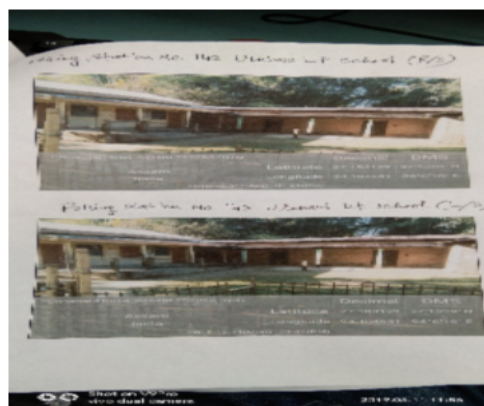

নিৰ্বাচক পঞ্জীয়ন বিষয়াৰ স্বাক্ষৰ

Nazri Naksha

Google Map View

Polling Station Building Front View

ভোটগ্ৰহন কেন্দ্ৰৰ সন্মুখৰ দৃশ্য

Cad View

Key MAP View

1 নাম : ৰূপালী হ'ৰ স্বামীৰ নাম: চামুৰেল হ'ৰ ঘৰ নং : ১ বয়স : 54 লিঙ্গ : মহিলা	HNF1244571 ফটো উপলব্ধ	2 নাম : যিহেচুৱা হ'ৰ পিতাৰ নাম: চমুৰেল হ'ৰ ঘৰ নং : ১ বয়স : 26 লিঙ্গ : পুৰুষ	HNF0474601 ফটো উপলব্ধ	3 নাম : য়নাথন হ'ৰ পিতাৰ নাম: চমুৰেল হ'ৰ ঘৰ নং : ১ বয়স : 22 লিঙ্গ : পুৰুষ	HNF1773696 ফটো উপলব্ধ
4 নাম : হাচনা বেগম স্বামীৰ নাম: মৃত চমচেৰ আলী ঘৰ নং : ৩ক বয়স : 34 লিঙ্গ : মহিলা	HNF1250426 ফটো উপলব্ধ	E 5 নাম : ইমানুৱেল ৰাইচ পিতাৰ নাম: ফিলিপ ৰাইচ ঘৰ নং : ৪ বয়স : 64 লিঙ্গ : পুৰুষ	HNF1244582 ফটো উপলব্ধ	6 নাম : নৈমি ৰাইচ স্বামীৰ নাম: ইমানুৱেল ৰাইচ ঘৰ নং : ৪ বয়স : 54 লিঙ্গ : মহিলা	HNF1244593 ফটো উপলব্ধ
7 নাম : বিনন্দী ৰাইচ স্বামীৰ নাম: নুৱেল ৰাইচ ঘৰ নং : ৪ বয়স : 32 লিঙ্গ : মহিলা	HNF0241422 ফটো উপলব্ধ	8 নাম : নুৱেল ৰাইচ পিতাৰ নাম: ইমানুৱেল ৰাইচ ঘৰ নং : ৪ বয়স : 32 লিঙ্গ : পুৰুষ	HNF1250824 ফটো উপলব্ধ	9 নাম : মাছি ৰাইচ পিতাৰ নাম: হালিয়াজাৰ ৰাইচ ঘৰ নং : ৬ বয়স : 64 লিঙ্গ : পুৰুষ	HNF1244606 ফটো উপলব্ধ
10 নাম : আৰফা ৰাইছ স্বামীৰ নাম: মাছি ৰাইছ ঘৰ নং : ৬ বয়স : 54 লিঙ্গ : মহিলা	HNF1244617 ফটো উপলব্ধ	11 নাম : অনন্ত ৰাইছ পিতাৰ নাম: মাছি ৰাইছ ঘৰ নং : ৬ বয়স : 49 লিঙ্গ : পুৰুষ	HNF1244640 ফটো উপলব্ধ	12 নাম : অজয় ৰাইছ পিতাৰ নাম: মাছি ৰাইছ ঘৰ নং : ৬ বয়স : 48 লিঙ্গ : পুৰুষ	HNF1244651 ফটো উপলব্ধ
13 নাম : মাটিয়াচ ৰাইছ পিতাৰ নাম: মাচি ৰাইছ ঘৰ নং : ৬ বয়স : 46 লিঙ্গ : পুৰুষ	HNF1244662 ফটো উপলব্ধ	14 নাম : জহান ৰাইছ পিতাৰ নাম: মাছি ৰাইছ ঘৰ নং : ৬ বয়স : 44 লিঙ্গ : পুৰুষ	HNF1244673 ফটো উপলব্ধ	15 নাম : জ্যোতি ৰাইছ স্বামীৰ নাম: মাটিয়াচ ৰাইছ ঘৰ নং : ৬ বয়স : 41 লিঙ্গ : মহিলা	HNF0243881 ফটো উপলব্ধ
16 নাম : শেৱালী চান্দীগুৰীয়া ৰাইছ স্বামীৰ নাম: জহান ৰাইছ ঘৰ নং : ৬ বয়স : 36 লিঙ্গ : মহিলা	HNF0430819 ফটো উপলব্ধ	17 নাম : প্ৰিচকিলা ৰাইছ স্বামীৰ নাম: অনন্ত ৰাইছ ঘৰ নং : ৬ বয়স : 35 লিঙ্গ : মহিলা	HNF0330779 ফটো উপলব্ধ	18 নাম : অজিত ৰাইছ পিতাৰ নাম: মাচি ৰাইছ ঘৰ নং : ৬ বয়স : 31 লিঙ্গ : পুৰুষ	HNF1250904 ফটো উপলব্ধ
19 নাম : নিৰ্মলা তানি স্বামীৰ নাম: দেবিদ তানি ঘৰ নং : ৭ বয়স : 62 লিঙ্গ : মহিলা	HNF1244695 ফটো উপলব্ধ	20 নাম : ধীৰাজ তানি পিতাৰ নাম: দেবিদ তানি ঘৰ নং : ৭ বয়স : 60 লিঙ্গ : পুৰুষ	HNF1244708 ফটো উপলব্ধ	21 নাম : পতলী তানি স্বামীৰ নাম: ধীৰাজ তানি ঘৰ নং : ৭ বয়স : 44 লিঙ্গ : মহিলা	HNF1244719 ফটো উপলব্ধ
22 নাম : দিপাঞ্জলী তানি পিতাৰ নাম: দেবিদ তানি ঘৰ নং : ৭ বয়স : 43 লিঙ্গ : মহিলা	HNF1244720 ফটো উপলব্ধ	23 নাম : ৰঞ্জীতা টাণি পিতাৰ নাম: দেবিদ তানি ঘৰ নং : ৭ বয়স : 42 লিঙ্গ : মহিলা	HNF1244731 ফটো উপলব্ধ	24 নাম : ৰোহিত তানি পিতাৰ নাম: ধীৰাজ তানি ঘৰ নং : ৭ বয়স : 24 লিঙ্গ : পুৰুষ	HNF0522920 ফটো উপলব্ধ
25 নাম : অঞ্জলী ৰাইছ টাণি স্বামীৰ নাম: দিগন্ত টাণি ঘৰ নং : 7ক বয়স : 37 লিঙ্গ : মহিলা	HNF0169078 ফটো উপলব্ধ	26 নাম : প্ৰিয়া টাণি পিতাৰ নাম: ধীৰাজ টাণি ঘৰ নং : 7খ বয়স : 20 লিঙ্গ : মহিলা	CEK0024711 ফটো উপলব্ধ	27 নাম : দিগন্ত চেমুয়েল টাণি পিতাৰ নাম: দানিয়েল টাণি ঘৰ নং : ৭ক বয়স : 57 লিঙ্গ : পুৰুষ	HNF1244775 ফটো উপলব্ধ
28 নাম : আচলতা ভেংৰা স্বামীৰ নাম: ফিলিপ ভেংৰা ঘৰ নং : ৮ বয়স : 60 লিঙ্গ : মহিলা	HNF1244797 ফটো উপলব্ধ	29 নাম : থিয়ফিল ভেংৰা পিতাৰ নাম: ফিলিপ ভেংৰা ঘৰ নং : ৮ বয়স : 58 লিঙ্গ : পুৰুষ	HNF1244800 ফটো উপলব্ধ	30 নাম : ৰূপালী ভেংৰা স্বামীৰ নাম: থিয়ফিল ভেংৰা ঘৰ নং : ৮ বয়স : 47 লিঙ্গ : মহিলা	HNF1244811 ফটো উপলব্ধ