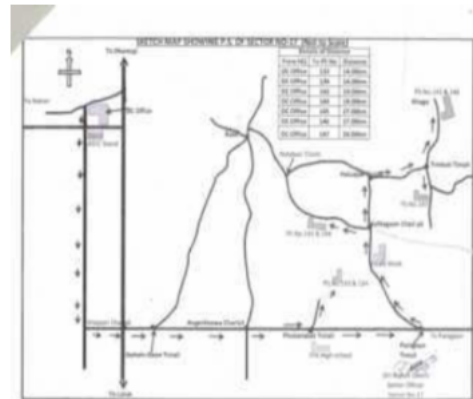

নিৰ্বাচক পঞ্জীয়ন বিষয়াৰ স্বাক্ষৰ

Nazri Naksha

Google Map View

Polling Station Building Front View

ভোটগ্ৰহন কেন্দ্ৰৰ সন্মুখৰ দৃশ্য

Cad View

Key MAP View

1 নাম : কুসুম বৰুৱা স্বামীৰ নাম: থাৰ্ণেশ্বৰ বৰুৱা ঘৰ নং : 1 বয়স : 72 লিঙ্গ : মহিলা	HNF1254575 ফটো উপলব্ধ	2 নাম : সত্যজিত বৰুৱা পিতাৰ নাম: থাৰ্ণেশ্বৰ বৰুৱা ঘৰ নং : 1 বয়স : 48 লিঙ্গ : পুৰুষ	HNF1254586 ফটো উপলব্ধ	3 নাম : প্রতিমা গগৈ স্বামীৰ নাম: বগানাথ গগৈ ঘৰ নং : 2 বয়স : 62 লিঙ্গ : মহিলা	HNF1254597 ফটো উপলব্ধ
4 নাম : নিলতপল গগৈ পিতাৰ নাম: বগানাথ গগৈ ঘৰ নং : 2 বয়স : 38 লিঙ্গ : পুৰুষ	HNF1254611 ফটো উপলব্ধ	5 নাম : মানসু প্ৰতিমা গগৈ পিতাৰ নাম: বগানাথ গগৈ ঘৰ নং : 2 বয়স : 35 লিঙ্গ : পুৰুষ	HNF1259025 ফটো উপলব্ধ	6 নাম : পূৰ্ণানন্দ গগৈ পিতাৰ নাম: সোণাবৰ গগৈ ঘৰ নং : 9 বয়স : 67 লিঙ্গ : পুৰুষ	HNF1254644 ফটো উপলব্ধ
7 নাম : পল্লবী গগৈ স্বামীৰ নাম: পূৰ্ণানন্দ গগৈ ঘৰ নং : 9 বয়স : 57 লিঙ্গ : মহিলা	HNF1254655 ফটো উপলব্ধ	8 নাম : প্ৰভাত গগৈ পিতাৰ নাম: সোণাবৰ গগৈ ঘৰ নং : 9 বয়স : 54 লিঙ্গ : পুৰুষ	HNF1254666 ফটো উপলব্ধ	9 নাম : যামিনী গগৈ স্বামীৰ নাম: প্ৰভাত গগৈ ঘৰ নং : 9 বয়স : 46 লিঙ্গ : মহিলা	HNF1259014 ফটো উপলব্ধ
10 নাম : কৈলাশ গগৈ পিতাৰ নাম: শশী গগৈ ঘৰ নং : 8 বয়স : 26 লিঙ্গ : পুৰুষ	HNF0291591 ফটো উপলব্ধ	11 নাম : পুৰবী শইকিয়া স্বামীৰ নাম: কৈলাশ ঘৰ নং : 04 বয়স : 26 লিঙ্গ : মহিলা	HNF2097970 ফটো উপলব্ধ	12 নাম : শশীধৰ গগৈ পিতাৰ নাম: বগামল গগৈ ঘৰ নং : 5 বয়স : 67 লিঙ্গ : পুৰুষ	HNF1254702 ফটো উপলব্ধ
13 নাম : জামিনী গগৈ স্বামীৰ নাম: শশী গগৈ ঘৰ নং : 5 বয়স : 54 লিঙ্গ : মহিলা	HNF1254713 ফটো উপলব্ধ	# 14 নাম : মীৰা কৃষ্ণাথ গগৈ স্বামীৰ নাম: শ্ৰীভুবন গগৈ ঘৰ নং : 6 বয়স : 62 লিঙ্গ : মহিলা	HNF1254735 ফটো উপলব্ধ	15 নাম : পংকজ গগৈ পিতাৰ নাম: ভুবন গগৈ ঘৰ নং : 6 বয়স : 37 লিঙ্গ : পুৰুষ	HNF1254768 ফটো উপলব্ধ
16 নাম : খনিদ্র গগৈ পিতাৰ নাম: ভুবন গগৈ ঘৰ নং : 6 বয়স : 34 লিঙ্গ : পুৰুষ	HNF1254757 ফটো উপলব্ধ	17 নাম : বিজমনি বৰা স্বামীৰ নাম: চবিন বৰা ঘৰ নং : 7 বয়স : 32 লিঙ্গ : মহিলা	HNF0397901 ফটো উপলব্ধ	18 নাম : কৃষ্ণজিত গগৈ মাতৃৰ নাম: শশী গগৈ ঘৰ নং : 10 বয়স : 36 লিঙ্গ : পুৰুষ	HNF1254826 ফটো উপলব্ধ
19 নাম : মাম শইকিয়া স্বামীৰ নাম: কৃষ্ণজিত ঘৰ নং : 10 বয়স : 34 লিঙ্গ : মহিলা	HNF2097814 ফটো উপলব্ধ	20 নাম : পদ্মাবতী চৌধুৰী স্বামীৰ নাম: দীন চৌধুৰী ঘৰ নং : 18 বয়স : 67 লিঙ্গ : মহিলা	HNF1254848 ফটো উপলব্ধ	E 21 নাম : খগেন হাজৰিকা পিতাৰ নাম: পূৰ্ণ হাজৰিকা ঘৰ নং : 18 বয়স : 62 লিঙ্গ : পুৰুষ	HNF1254860 ফটো উপলব্ধ
22 নাম : চম্পা চৌধুৰী পিতাৰ নাম: দীন চৌধুৰী ঘৰ নং : 18 বয়স : 47 লিঙ্গ : মহিলা	HNF1254859 ফটো উপলব্ধ	23 নাম : ধন হাজৰিকা স্বামীৰ নাম: খগেন হাজৰিকা ঘৰ নং : 18 বয়স : 45 লিঙ্গ : মহিলা	HNF1254871 ফটো উপলব্ধ	24 নাম : মণি চৌধুৰী পিতাৰ নাম: দীন চৌধুৰী ঘৰ নং : 18 বয়স : 41 লিঙ্গ : মহিলা	HNF1254882 ফটো উপলব্ধ
25 নাম : সত্যজিত চৌধুৰী পিতাৰ নাম: দীন চৌধুৰী ঘৰ নং : 18 বয়স : 40 লিঙ্গ : পুৰুষ	HNF1254893 ফটো উপলব্ধ	26 নাম : দুৰ্গমনি শইকিয়া স্বামীৰ নাম: সত্যজিত চৌধুৰী ঘৰ নং : 18 বয়স : 38 লিঙ্গ : মহিলা	HNF0360107 ফটো উপলব্ধ	27 নাম : প্ৰজ্ঞাশ্ৰী কুলিতা স্বামীৰ নাম: সন্দীপ চৌধুৰী ঘৰ নং : 18 বয়স : 24 লিঙ্গ : মহিলা	CEK0105262 ফটো উপলব্ধ
28 নাম : সন্দীপ চৌধুৰী পিতাৰ নাম: ভূলা নাথ চৌধুৰী ঘৰ নং : 18 বয়স : 34 লিঙ্গ : পুৰুষ	HNF1258920 ফটো উপলব্ধ	29 নাম : ভৰত গৰাইত পিতাৰ নাম: চুনু গৰাইত ঘৰ নং : 15 বয়স : 57 লিঙ্গ : পুৰুষ	HNF1254928 ফটো উপলব্ধ	30 নাম : তিলেশ্বৰী গৰাইত স্বামীৰ নাম: ভৰত গৰাইত ঘৰ নং : 15 বয়স : 47 লিঙ্গ : মহিলা	HNF1254939 ফটো উপলব্ধ