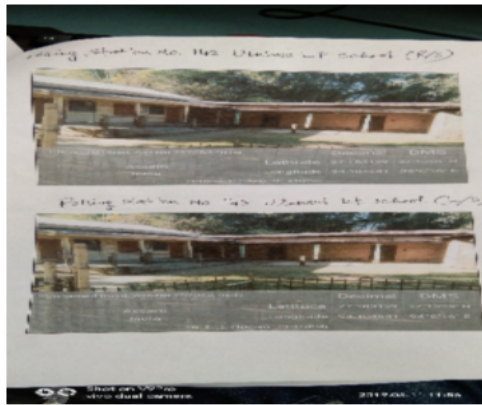

নিৰ্বাচক পঞ্জীয়ন বিষয়াৰ স্বাক্ষৰ

Nazri Naksha

Google Map View

Polling Station Building Front View

ভোটগ্ৰহন কেন্দ্ৰৰ সন্মুখৰ দৃশ্য

Cad View

Key MAP View

1 নাম : কুসুম বৰুৱা স্বামীৰ নাম: থাৰ্ণেশ্বৰ বৰুৱা ঘৰ নং : 1 বয়স : 72 লিঙ্গ : মহিলা	HNF1254575 ফটো উপলব্ধ	2 নাম : সত্যজিত বৰুৱা পিতাৰ নাম: থাৰ্ণেশ্বৰ বৰুৱা ঘৰ নং : 1 বয়স : 48 লিঙ্গ : পুৰুষ	HNF1254586 ফটো উপলব্ধ	3 নাম : প্রতিমা গগৈ স্বামীৰ নাম: বগানাথ গগৈ ঘৰ নং : 2 বয়স : 62 লিঙ্গ : মহিলা	HNF1254597 ফটো উপলব্ধ
4 নাম : নিলতপল গগৈ পিতাৰ নাম: বগানাথ গগৈ ঘৰ নং : 2 বয়স : 38 লিঙ্গ : পুৰুষ	HNF1254611 ফটো উপলব্ধ	5 নাম : মানসু প্ৰতিমা গগৈ পিতাৰ নাম: বগানাথ গগৈ ঘৰ নং : 2 বয়স : 35 লিঙ্গ : পুৰুষ	HNF1259025 ফটো উপলব্ধ	6 নাম : পূৰ্ণানন্দ গগৈ পিতাৰ নাম: সোণাবৰ গগৈ ঘৰ নং : 9 বয়স : 67 লিঙ্গ : পুৰুষ	HNF1254644 ফটো উপলব্ধ
7 নাম : পল্লবী গগৈ স্বামীৰ নাম: পূৰ্ণানন্দ গগৈ ঘৰ নং : 9 বয়স : 57 লিঙ্গ : মহিলা	HNF1254655 ফটো উপলব্ধ	8 নাম : প্ৰভাত গগৈ পিতাৰ নাম: সোণাবৰ গগৈ ঘৰ নং : 9 বয়স : 54 লিঙ্গ : পুৰুষ	HNF1254666 ফটো উপলব্ধ	9 নাম : যামিনী গগৈ স্বামীৰ নাম: প্ৰভাত গগৈ ঘৰ নং : 9 বয়স : 46 লিঙ্গ : মহিলা	HNF1259014 ফটো উপলব্ধ
10 নাম : কৈলাশ গগৈ পিতাৰ নাম: শশী গগৈ ঘৰ নং : 8 বয়স : 26 লিঙ্গ : পুৰুষ	HNF0291591 ফটো উপলব্ধ	11 নাম : পুৰবী শইকিয়া স্বামীৰ নাম: কৈলাশ ঘৰ নং : 04 বয়স : 26 লিঙ্গ : মহিলা	HNF2097970 ফটো উপলব্ধ	12 নাম : শশীধৰ গগৈ পিতাৰ নাম: বগামল গগৈ ঘৰ নং : 5 বয়স : 67 লিঙ্গ : পুৰুষ	HNF1254702 ফটো উপলব্ধ
13 নাম : জামিনী গগৈ স্বামীৰ নাম: শশী গগৈ ঘৰ নং : 5 বয়স : 54 লিঙ্গ : মহিলা	HNF1254713 ফটো উপলব্ধ	# 14 নাম : মীৰা কৃষ্ণাথ গগৈ স্বামীৰ নাম: শ্ৰীভুবন গগৈ ঘৰ নং : 6 বয়স : 62 লিঙ্গ : মহিলা	HNF1254735 ফটো উপলব্ধ	15 নাম : পংকজ গগৈ পিতাৰ নাম: ভুবন গগৈ ঘৰ নং : 6 বয়স : 37 লিঙ্গ : পুৰুষ	HNF1254768 ফটো উপলব্ধ
16 নাম : খনিদ্র গগৈ পিতাৰ নাম: ভুবন গগৈ ঘৰ নং : 6 বয়স : 34 লিঙ্গ : পুৰুষ	HNF1254757 ফটো উপলব্ধ	17 নাম : বিজমনি বৰা স্বামীৰ নাম: চবিন বৰা ঘৰ নং : 7 বয়স : 32 লিঙ্গ : মহিলা	HNF0397901 ফটো উপলব্ধ	18 নাম : কৃষ্ণজিত গগৈ মাতৃৰ নাম: শশী গগৈ ঘৰ নং : 10 বয়স : 36 লিঙ্গ : পুৰুষ	HNF1254826 ফটো উপলব্ধ
19 নাম : মাম শইকিয়া স্বামীৰ নাম: কৃষ্ণজিত ঘৰ নং : 10 বয়স : 34 লিঙ্গ : মহিলা	HNF2097814 ফটো উপলব্ধ	20 নাম : পদ্মাবতী চৌধুৰী স্বামীৰ নাম: দীন চৌধুৰী ঘৰ নং : 18 বয়স : 67 লিঙ্গ : মহিলা	HNF1254848 ফটো উপলব্ধ	E 21 নাম : খগেন হাজৰিকা পিতাৰ নাম: পূৰ্ণ হাজৰিকা ঘৰ নং : 18 বয়স : 62 লিঙ্গ : পুৰুষ	HNF1254860 ফটো উপলব্ধ
22 নাম : চম্পা চৌধুৰী পিতাৰ নাম: দীন চৌধুৰী ঘৰ নং : 18 বয়স : 47 লিঙ্গ : মহিলা	HNF1254859 ফটো উপলব্ধ	23 নাম : ধন হাজৰিকা স্বামীৰ নাম: খগেন হাজৰিকা ঘৰ নং : 18 বয়স : 45 লিঙ্গ : মহিলা	HNF1254871 ফটো উপলব্ধ	24 নাম : মণি চৌধুৰী পিতাৰ নাম: দীন চৌধুৰী ঘৰ নং : 18 বয়স : 41 লিঙ্গ : মহিলা	HNF1254882 ফটো উপলব্ধ
25 নাম : সত্যজিত চৌধুৰী পিতাৰ নাম: দীন চৌধুৰী ঘৰ নং : 18 বয়স : 40 লিঙ্গ : পুৰুষ	HNF1254893 ফটো উপলব্ধ	26 নাম : দুৰ্গমনি শইকিয়া স্বামীৰ নাম: সত্যজিত চৌধুৰী ঘৰ নং : 18 বয়স : 38 লিঙ্গ : মহিলা	HNF0360107 ফটো উপলব্ধ	27 নাম : প্ৰজ্ঞাশ্ৰী কুলিতা স্বামীৰ নাম: সন্দীপ চৌধুৰী ঘৰ নং : 18 বয়স : 24 লিঙ্গ : মহিলা	CEK0105262 ফটো উপলব্ধ
28 নাম : সন্দীপ চৌধুৰী পিতাৰ নাম: ভূলা নাথ চৌধুৰী ঘৰ নং : 18 বয়স : 34 লিঙ্গ : পুৰুষ	HNF1258920 ফটো উপলব্ধ	29 নাম : ভৰত গৰাইত পিতাৰ নাম: চুনু গৰাইত ঘৰ নং : 15 বয়স : 57 লিঙ্গ : পুৰুষ	HNF1254928 ফটো উপলব্ধ	30 নাম : তিলেশ্বৰী গৰাইত স্বামীৰ নাম: ভৰত গৰাইত ঘৰ নং : 15 বয়স : 47 লিঙ্গ : মহিলা	HNF1254939 ফটো উপলব্ধ