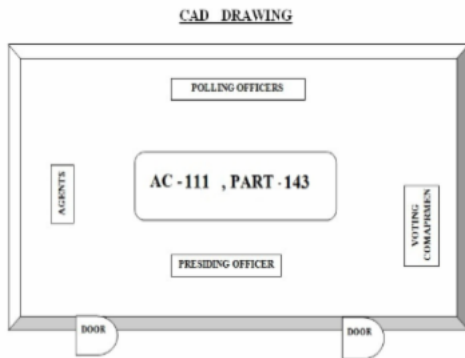

নিৰ্বাচক পঞ্জীয়ন বিষয়াৰ স্বাক্ষৰ

Nazri Naksha

Google Map View

Polling Station Building Front View

ভোটগ্ৰহন কেন্দ্ৰৰ সন্মুখৰ দৃশ্য

Cad View

Key MAP View

1 নাম : কুসুম বৰুৱা স্বামীৰ নাম: থাৰ্ণেশ্বৰ বৰুৱা ঘৰ নং : 1 বয়স : 72 লিঙ্গ : মহিলা	HNF1254575 ফটো উপলব্ধ	2 নাম : সত্যজিত বৰুৱা পিতাৰ নাম: থাৰ্ণেশ্বৰ বৰুৱা ঘৰ নং : 1 বয়স : 48 লিঙ্গ : পুৰুষ	HNF1254586 ফটো উপলব্ধ	3 নাম : প্রতিমা গগৈ স্বামীৰ নাম: বগানাথ গগৈ ঘৰ নং : 2 বয়স : 62 লিঙ্গ : মহিলা	HNF1254597 ফটো উপলব্ধ
4 নাম : নিলতপল গগৈ পিতাৰ নাম: বগানাথ গগৈ ঘৰ নং : 2 বয়স : 38 লিঙ্গ : পুৰুষ	HNF1254611 ফটো উপলব্ধ	5 নাম : মানসু প্ৰতিমা গগৈ পিতাৰ নাম: বগানাথ গগৈ ঘৰ নং : 2 বয়স : 35 লিঙ্গ : পুৰুষ	HNF1259025 ফটো উপলব্ধ	6 নাম : পূৰ্ণানন্দ গগৈ পিতাৰ নাম: সোণাবৰ গগৈ ঘৰ নং : 9 বয়স : 67 লিঙ্গ : পুৰুষ	HNF1254644 ফটো উপলব্ধ
7 নাম : পল্লবী গগৈ স্বামীৰ নাম: পূৰ্ণানন্দ গগৈ ঘৰ নং : 9 বয়স : 57 লিঙ্গ : মহিলা	HNF1254655 ফটো উপলব্ধ	8 নাম : প্ৰভাত গগৈ পিতাৰ নাম: সোণাবৰ গগৈ ঘৰ নং : 9 বয়স : 54 লিঙ্গ : পুৰুষ	HNF1254666 ফটো উপলব্ধ	9 নাম : যামিনী গগৈ স্বামীৰ নাম: প্ৰভাত গগৈ ঘৰ নং : 9 বয়স : 46 লিঙ্গ : মহিলা	HNF1259014 ফটো উপলব্ধ
10 নাম : কৈলাশ গগৈ পিতাৰ নাম: শশী গগৈ ঘৰ নং : 8 বয়স : 26 লিঙ্গ : পুৰুষ	HNF0291591 ফটো উপলব্ধ	11 নাম : পুৰবী শইকিয়া স্বামীৰ নাম: কৈলাশ ঘৰ নং : 04 বয়স : 26 লিঙ্গ : মহিলা	HNF2097970 ফটো উপলব্ধ	12 নাম : শশীধৰ গগৈ পিতাৰ নাম: বগামল গগৈ ঘৰ নং : 5 বয়স : 67 লিঙ্গ : পুৰুষ	HNF1254702 ফটো উপলব্ধ
13 নাম : জামিনী গগৈ স্বামীৰ নাম: শশী গগৈ ঘৰ নং : 5 বয়স : 54 লিঙ্গ : মহিলা	HNF1254713 ফটো উপলব্ধ	# 14 নাম : মীৰা কৃষ্ণাথ গগৈ স্বামীৰ নাম: শ্ৰীভুবন গগৈ ঘৰ নং : 6 বয়স : 62 লিঙ্গ : মহিলা	HNF1254735 ফটো উপলব্ধ	15 নাম : পংকজ গগৈ পিতাৰ নাম: ভুবন গগৈ ঘৰ নং : 6 বয়স : 37 লিঙ্গ : পুৰুষ	HNF1254768 ফটো উপলব্ধ
16 নাম : খনিদ্র গগৈ পিতাৰ নাম: ভুবন গগৈ ঘৰ নং : 6 বয়স : 34 লিঙ্গ : পুৰুষ	HNF1254757 ফটো উপলব্ধ	17 নাম : বিজমনি বৰা স্বামীৰ নাম: চবিন বৰা ঘৰ নং : 7 বয়স : 32 লিঙ্গ : মহিলা	HNF0397901 ফটো উপলব্ধ	18 নাম : কৃষ্ণজিত গগৈ মাতৃৰ নাম: শশী গগৈ ঘৰ নং : 10 বয়স : 36 লিঙ্গ : পুৰুষ	HNF1254826 ফটো উপলব্ধ
19 নাম : মাম শইকিয়া স্বামীৰ নাম: কৃষ্ণজিত ঘৰ নং : 10 বয়স : 34 লিঙ্গ : মহিলা	HNF2097814 ফটো উপলব্ধ	20 নাম : পদ্মাবতী চৌধুৰী স্বামীৰ নাম: দীন চৌধুৰী ঘৰ নং : 18 বয়স : 67 লিঙ্গ : মহিলা	HNF1254848 ফটো উপলব্ধ	E 21 নাম : খগেন হাজৰিকা পিতাৰ নাম: পূৰ্ণ হাজৰিকা ঘৰ নং : 18 বয়স : 62 লিঙ্গ : পুৰুষ	HNF1254860 ফটো উপলব্ধ
22 নাম : চম্পা চৌধুৰী পিতাৰ নাম: দীন চৌধুৰী ঘৰ নং : 18 বয়স : 47 লিঙ্গ : মহিলা	HNF1254859 ফটো উপলব্ধ	23 নাম : ধন হাজৰিকা স্বামীৰ নাম: খগেন হাজৰিকা ঘৰ নং : 18 বয়স : 45 লিঙ্গ : মহিলা	HNF1254871 ফটো উপলব্ধ	24 নাম : মণি চৌধুৰী পিতাৰ নাম: দীন চৌধুৰী ঘৰ নং : 18 বয়স : 41 লিঙ্গ : মহিলা	HNF1254882 ফটো উপলব্ধ
25 নাম : সত্যজিত চৌধুৰী পিতাৰ নাম: দীন চৌধুৰী ঘৰ নং : 18 বয়স : 40 লিঙ্গ : পুৰুষ	HNF1254893 ফটো উপলব্ধ	26 নাম : দুৰ্গমনি শইকিয়া স্বামীৰ নাম: সত্যজিত চৌধুৰী ঘৰ নং : 18 বয়স : 38 লিঙ্গ : মহিলা	HNF0360107 ফটো উপলব্ধ	27 নাম : প্ৰজ্ঞাশ্ৰী কুলিতা স্বামীৰ নাম: সন্দীপ চৌধুৰী ঘৰ নং : 18 বয়স : 24 লিঙ্গ : মহিলা	CEK0105262 ফটো উপলব্ধ
28 নাম : সন্দীপ চৌধুৰী পিতাৰ নাম: ভূলা নাথ চৌধুৰী ঘৰ নং : 18 বয়স : 34 লিঙ্গ : পুৰুষ	HNF1258920 ফটো উপলব্ধ	29 নাম : ভৰত গৰাইত পিতাৰ নাম: চুনু গৰাইত ঘৰ নং : 15 বয়স : 57 লিঙ্গ : পুৰুষ	HNF1254928 ফটো উপলব্ধ	30 নাম : তিলেশ্বৰী গৰাইত স্বামীৰ নাম: ভৰত গৰাইত ঘৰ নং : 15 বয়স : 47 লিঙ্গ : মহিলা	HNF1254939 ফটো উপলব্ধ