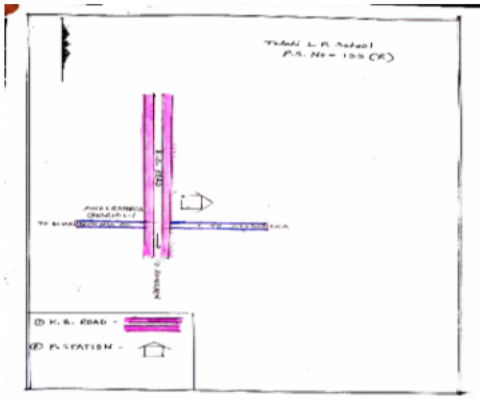

Nazri Naksha