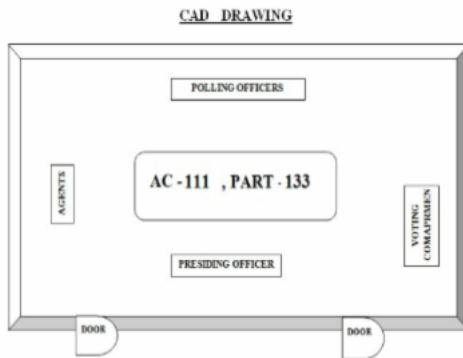

নিৰ্বাচক পঞ্জীয়ন বিষয়াৰ স্বাক্ষৰ

Nazri Naksha

Google Map View

Polling Station Building Front View

ভোটগ্রহন কেন্দ্ৰৰ সন্মুখৰ দৃশ্য

Cad View

Key MAP View

1 নাম : সোনমনি বৰা পিতাৰ নাম: ক্ষাৰোদ বৰা ঘৰ নং : 1 বয়স : 52 লিঙ্গ : পুৰুষ	HNF0224477 ফটো উপলব্ধ	2 নাম : নিৰ বৰা স্বামীৰ নাম: সোনমনি বৰা ঘৰ নং : 1 বয়স : 46 লিঙ্গ : মহিলা	HNF0224519 ফটো উপলব্ধ	3 নাম : বিশাল বৰা পিতাৰ নাম: সোনমনি বৰা ঘৰ নং : 1 বয়স : 23 লিঙ্গ : পুৰুষ	HNF1173715 ফটো উপলব্ধ
4 নাম : বিকাশ দত্ত পিতাৰ নাম: বিজিত দত্ত ঘৰ নং : 1 বয়স : 20 লিঙ্গ : পুৰুষ	CEK0024307 ফটো উপলব্ধ	5 নাম : জোনাকী শইকীয়া স্বামীৰ নাম: বাবুল শইকীয়া ঘৰ নং : 2 বয়স : 57 লিঙ্গ : মহিলা	HNF1164563 ফটো উপলব্ধ	6 নাম : তৰুন শইকীয়া পিতাৰ নাম: বাবুল শইকীয়া ঘৰ নং : 2 বয়স : 35 লিঙ্গ : পুৰুষ	HNF1161595 ফটো উপলব্ধ
7 নাম : গগন ৰাজখোৱা পিতাৰ নাম: হেমকান্ত ৰাজখোৱা ঘৰ নং : 9 বয়স : 66 লিঙ্গ : পুৰুষ	HNF1164574 ফটো উপলব্ধ	8 নাম : উষা ৰাজখোৱা স্বামীৰ নাম: গগন ৰাজখোৱা ঘৰ নং : 9 বয়স : 57 লিঙ্গ : মহিলা	HNF1164585 ফটো উপলব্ধ	9 নাম : অমিন ৰাজখোৱা পিতাৰ নাম: গগন ৰাজখোৱা ঘৰ নং : 9 বয়স : 45 লিঙ্গ : পুৰুষ	HNF1162635 ফটো উপলব্ধ
R2 10 নাম : অমিন ৰাজখোৱা পিতাৰ নাম: গগন ৰাজখোৱা ঘৰ নং : 3 বয়স : 35 লিঙ্গ : পুৰুষ	HNF0096008 ফটো উপলব্ধ	11 নাম : পপী ৰাজখোৱা স্বামীৰ নাম: আমিন ৰাজখোৱা ঘৰ নং : 3 বয়স : 35 লিঙ্গ : মহিলা	HNF0096016 ফটো উপলব্ধ	12 নাম : ডিম্পল ৰাজখোৱা পিতাৰ নাম: গগন ৰাজখোৱা ঘৰ নং : 03 বয়স : 30 লিঙ্গ : পুৰুষ	CEK0052753 ফটো উপলব্ধ
13 নাম : মৌচুমি দত্ত স্বামীৰ নাম: ডিম্পল ৰাজখোৱা ঘৰ নং : 09 বয়স : 25 লিঙ্গ : মহিলা	HNF1154392 ফটো উপলব্ধ	E 14 নাম : লোকনাথ ৰাজখোৱা পিতাৰ নাম: হেমকান্ত ৰাজখোৱা ঘৰ নং : 8 বয়স : 62 লিঙ্গ : পুৰুষ	HNF1164609 ফটো উপলব্ধ	15 নাম : বিন ৰাজখোৱা স্বামীৰ নাম: লোকনাথ ৰাজখোৱা ঘৰ নং : 8 বয়স : 56 লিঙ্গ : মহিলা	HNF1164610 ফটো উপলব্ধ
16 নাম : অমল্য ৰাজখোৱা পিতাৰ নাম: লোকনাথ ৰাজখোৱা ঘৰ নং : 8 বয়স : 41 লিঙ্গ : পুৰুষ	HNF1164596 ফটো উপলব্ধ	17 নাম : খগেন ৰাজখোৱা পিতাৰ নাম: লোকনাথ ৰাজখোৱা ঘৰ নং : 8 বয়স : 37 লিঙ্গ : পুৰুষ	HNF2042140 ফটো উপলব্ধ	18 নাম : চামপুং ৰাজখোৱা পিতাৰ নাম: দুলাল ৰাজখোৱা ঘৰ নং : 4 বয়স : 35 লিঙ্গ : পুৰুষ	CEK0024091 ফটো উপলব্ধ
19 নাম : জান ৰাজখোৱা স্বামীৰ নাম: খগেন ৰাজখোৱা ঘৰ নং : 8 বয়স : 31 লিঙ্গ : মহিলা	HNF1172663 ফটো উপলব্ধ	20 নাম : নুৰী বেগম পিতাৰ নাম: ফকৰুদ্দিন আলী ঘৰ নং : 04 বয়স : 19 লিঙ্গ : মহিলা	CEK0134999 ফটো উপলব্ধ	21 নাম : দুলাল ৰাজখোৱা পিতাৰ নাম: ধনো ৰাজখোৱা ঘৰ নং : 8ক বয়স : 68 লিঙ্গ : পুৰুষ	HNF0210625 ফটো উপলব্ধ
22 নাম : চেংচা নেগম পিতাৰ নাম: দুলাল ৰাজখোৱা ঘৰ নং : 8ক বয়স : 53 লিঙ্গ : মহিলা	HNF0210633 ফটো উপলব্ধ	23 নাম : পদোশ্বৰী শইকীয়া স্বামীৰ নাম: লক্ষেশ্বৰ শইকীয়া ঘৰ নং : 5 বয়স : 70 লিঙ্গ : মহিলা	HNF1164632 ফটো উপলব্ধ	24 নাম : থানেশ্বৰ শইকীয়া পিতাৰ নাম: লক্ষেশ্বৰ শইকীয়া ঘৰ নং : 5 বয়স : 54 লিঙ্গ : পুৰুষ	HNF0138016 ফটো উপলব্ধ
25 নাম : চেনিৰাম শইকীয়া পিতাৰ নাম: লক্ষেশ্বৰ শইকীয়া ঘৰ নং : 5 বয়স : 49 লিঙ্গ : পুৰুষ	HNF1164643 ফটো উপলব্ধ	26 নাম : নন্দেশ্বৰ শইকীয়া পিতাৰ নাম: থানেশ্বৰ শইকীয়া ঘৰ নং : 5 বয়স : 45 লিঙ্গ : পুৰুষ	HNF0317586 ফটো উপলব্ধ	27 নাম : ৰেখামনি শইকীয়া স্বামীৰ নাম: চেনিৰাম শইকীয়া ঘৰ নং : 5 বয়স : 44 লিঙ্গ : মহিলা	HNF1164654 ফটো উপলব্ধ
28 নাম : জেৱজানী দাস শইকীয়া স্বামীৰ নাম: থানেশ্বৰ শইকীয়া ঘৰ নং : 5 বয়স : 31 লিঙ্গ : মহিলা	HNF0138495 ফটো উপলব্ধ	E 29 নাম : বিপুল শইকীয়া পিতাৰ নাম: পদোশ্বৰী শইকীয়া ঘৰ নং : 6 বয়স : 57 লিঙ্গ : পুৰুষ	HNF1164665 ফটো উপলব্ধ	30 নাম : জুন শইকীয়া স্বামীৰ নাম: বিপুল শইকীয়া ঘৰ নং : 6 বয়স : 48 লিঙ্গ : মহিলা	HNF1164676 ফটো উপলব্ধ