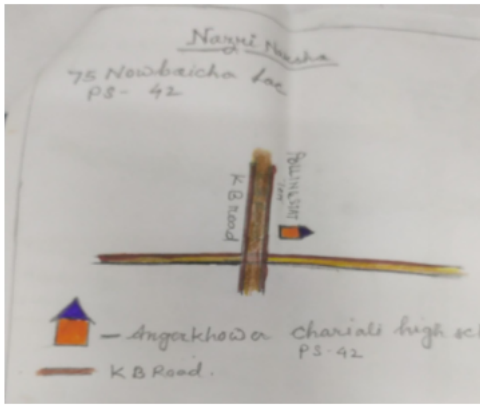

নিৰ্বাচক পঞ্জীয়ন বিষয়াৰ স্বাক্ষৰ

Nazri Naksha

Google Map View

Polling Station Building Front View

ভোটগ্রহন কেন্দ্ৰৰ সন্মুখৰ দৃশ্য

Cad View

Key MAP View

1	HNF1168418	ফটো উপলব্ধ	নাম : তছলিম খান পিতাৰ নাম: কাফলুদ্দিন খান ঘৰ নং : ৯৭ বয়স : 70 লিঙ্গ : পুৰুষ	2	HNF1168429	ফটো উপলব্ধ	নাম : মনোৱাৰা বেগম স্বামীৰ নাম: তছলিম খান ঘৰ নং : ৯৭ বয়স : 60 লিঙ্গ : মহিলা	3	HNF1168430	ফটো উপলব্ধ	নাম : ৰিপুল আলি পিতাৰ নাম: তছলিম খান ঘৰ নং : ৯৭ বয়স : 45 লিঙ্গ : পুৰুষ
4	HNF1172812	ফটো উপলব্ধ	নাম : বুকচান্না বেগম স্বামীৰ নাম: ৰিপুল আলি ঘৰ নং : ৯৭ বয়স : 33 লিঙ্গ : মহিলা	5	HNF1168463	ফটো উপলব্ধ	নাম : আব্দুল জব্বাৰ পিতাৰ নাম: আব্দুল গফুৰ আলী ঘৰ নং : ৯৭ক বয়স : 52 লিঙ্গ : পুৰুষ	6	HNF1168474	ফটো উপলব্ধ	নাম : মমতাজ বেগম স্বামীৰ নাম: আব্দুল জব্বাৰ আলী ঘৰ নং : ৯৭ক বয়স : 42 লিঙ্গ : মহিলা
7	HNF1173042	ফটো উপলব্ধ	নাম : ম. আতিকুদ্দিন আহমেদ পিতাৰ নাম: ম. আজমুদ্দিন আহমেদ ঘৰ নং : ৯৮ বয়স : 30 লিঙ্গ : পুৰুষ	8	HNF1168510	ফটো উপলব্ধ	নাম : চাইফুদ্দিন আহমেদ পিতাৰ নাম: তমিজুদ্দিন আলী ঘৰ নং : ৯৮ক বয়স : 67 লিঙ্গ : পুৰুষ	9	HNF1168521	ফটো উপলব্ধ	নাম : বুলি আহমেদ স্বামীৰ নাম: চাইফুদ্দিন আহমেদ ঘৰ নং : ৯৮ক বয়স : 52 লিঙ্গ : মহিলা
10	HNF2042264	ফটো উপলব্ধ	নাম : শাহনাজ উদ্দিন আহমেদ পিতাৰ নাম: চাইফ উদ্দিন আহমেদ ঘৰ নং : ৯৮ক বয়স : 31 লিঙ্গ : পুৰুষ	11	HNF1168543	ফটো উপলব্ধ	নাম : বেজিনা বেগম স্বামীৰ নাম: কাছেম আলী ঘৰ নং : ৯৯ বয়স : 67 লিঙ্গ : মহিলা	12	HNF1168554	ফটো উপলব্ধ	নাম : আজুমা বেগম পিতাৰ নাম: কাছেম আলী ঘৰ নং : ৯৯ বয়স : 51 লিঙ্গ : মহিলা
13	HNF1168565	ফটো উপলব্ধ	নাম : চাজু আলি পিতাৰ নাম: কাছেম আলী ঘৰ নং : ৯৯ বয়স : 46 লিঙ্গ : পুৰুষ	14	HNF1168576	ফটো উপলব্ধ	নাম : ছাবিহা বেগম পিতাৰ নাম: কাছেম আলী ঘৰ নং : ৯৯ বয়স : 35 লিঙ্গ : মহিলা	15	HNF1249054	ফটো উপলব্ধ	নাম : চুতান্না চুলতান্না স্বামীৰ নাম: চাজু আলি ঘৰ নং : 99 বয়স : 34 লিঙ্গ : মহিলা
16	HNF1168587	ফটো উপলব্ধ	নাম : জামালতদ্দিন পিতাৰ নাম: গহৰ আলী ঘৰ নং : ১০০ বয়স : 78 লিঙ্গ : পুৰুষ	17	HNF1168598	ফটো উপলব্ধ	নাম : জোহৰ বান স্বামীৰ নাম: জামালুদ্দিন আলী ঘৰ নং : ১০০ বয়স : 67 লিঙ্গ : মহিলা	18	HNF1168601	ফটো উপলব্ধ	নাম : ভাইজান আলি পিতাৰ নাম: জামালতদ্দিন ঘৰ নং : ১০০ বয়স : 44 লিঙ্গ : পুৰুষ
19	HNF1168612	ফটো উপলব্ধ	নাম : আলফিয়া বেগম পিতাৰ নাম: ভাইজান আলি ঘৰ নং : ১০০ বয়স : 37 লিঙ্গ : মহিলা	20	HNF0521278	ফটো উপলব্ধ	নাম : ফাৰহান্না বেগম পিতাৰ নাম: ৰিতুল আহমেদ ঘৰ নং : ১০০ বয়স : 24 লিঙ্গ : মহিলা	21	HNF1168623	ফটো উপলব্ধ	নাম : ইব্রাহিম আলি পিতাৰ নাম: কাৰিম আলী ঘৰ নং : ১০১ বয়স : 47 লিঙ্গ : পুৰুষ
22	HNF1168634	ফটো উপলব্ধ	নাম : ৰহিমা বেগম স্বামীৰ নাম: ইব্রাহিম আলী ঘৰ নং : ১০১ বয়স : 41 লিঙ্গ : মহিলা	23	HNF1168645	ফটো উপলব্ধ	নাম : আলম আলি পিতাৰ নাম: ৰহিম আলি ঘৰ নং : ১০১ বয়স : 37 লিঙ্গ : পুৰুষ	24	HNF1172561	ফটো উপলব্ধ	নাম : চাহাৰা বেগম স্বামীৰ নাম: আলম আলি ঘৰ নং : ১০১ বয়স : 32 লিঙ্গ : মহিলা
# 25	HNF2110898	ফটো উপলব্ধ	নাম : ৰিয়াজুল হাচান পিতাৰ নাম: ইব্রাহিম আলি ঘৰ নং : 101 বয়স : 22 লিঙ্গ : পুৰুষ	26	HNF1168667	ফটো উপলব্ধ	নাম : ৰহিম আলি পিতাৰ নাম: গহৰ আলী ঘৰ নং : ১০২ বয়স : 72 লিঙ্গ : পুৰুষ	27	HNF1168678	ফটো উপলব্ধ	নাম : ৰাবিয়া খাতুন স্বামীৰ নাম: ৰহিম আলী ঘৰ নং : ১০২ বয়স : 62 লিঙ্গ : মহিলা
28	HNF1168689	ফটো উপলব্ধ	নাম : ছেকবৰ আলী পিতাৰ নাম: ৰহিম আলী ঘৰ নং : ১০২ বয়স : 44 লিঙ্গ : পুৰুষ	29	HNF1168690	ফটো উপলব্ধ	নাম : ছেইন আলি পিতাৰ নাম: ৰহিম আলী ঘৰ নং : ১০২ বয়স : 41 লিঙ্গ : পুৰুষ	30	HNF1168703	ফটো উপলব্ধ	নাম : আজু খাতুন স্বামীৰ নাম: ছেকবৰ আলি ঘৰ নং : ১০২ বয়স : 40 লিঙ্গ : মহিলা