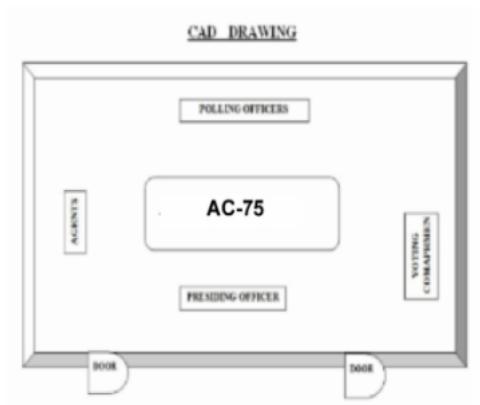

নিৰ্বাচক পঞ্জীয়ন বিষয়াৰ স্বাক্ষৰ

Nazri Naksha

Google Map View

Polling Station Building Front View

ভোটগ্রহন কেন্দ্ৰৰ সন্মুখৰ দৃশ্য

Cad View

Key MAP View

1	HNF1168418	ফটো উপলব্ধ	নাম : তছলিম খান পিতাৰ নাম: কাফলুদ্দিন খান ঘৰ নং : ৯৭ বয়স : 70 লিঙ্গ : পুৰুষ	2	HNF1168429	ফটো উপলব্ধ	নাম : মনোৱাৰা বেগম স্বামীৰ নাম: তছলিম খান ঘৰ নং : ৯৭ বয়স : 60 লিঙ্গ : মহিলা	3	HNF1168430	ফটো উপলব্ধ	নাম : ৰিপুল আলি পিতাৰ নাম: তছলিম খান ঘৰ নং : ৯৭ বয়স : 45 লিঙ্গ : পুৰুষ
4	HNF1172812	ফটো উপলব্ধ	নাম : বুকচান্না বেগম স্বামীৰ নাম: ৰিপুল আলি ঘৰ নং : ৯৭ বয়স : 33 লিঙ্গ : মহিলা	5	HNF1168463	ফটো উপলব্ধ	নাম : আব্দুল জব্বাৰ পিতাৰ নাম: আব্দুল গফুৰ আলী ঘৰ নং : ৯৭ক বয়স : 52 লিঙ্গ : পুৰুষ	6	HNF1168474	ফটো উপলব্ধ	নাম : মমতাজ বেগম স্বামীৰ নাম: আব্দুল জব্বাৰ আলী ঘৰ নং : ৯৭ক বয়স : 42 লিঙ্গ : মহিলা
7	HNF1173042	ফটো উপলব্ধ	নাম : ম. আতিকুদ্দিন আহমেদ পিতাৰ নাম: ম. আজমুদ্দিন আহমেদ ঘৰ নং : ৯৮ বয়স : 30 লিঙ্গ : পুৰুষ	8	HNF1168510	ফটো উপলব্ধ	নাম : চাইফুদ্দিন আহমেদ পিতাৰ নাম: তমিজুদ্দিন আলী ঘৰ নং : ৯৮ক বয়স : 67 লিঙ্গ : পুৰুষ	9	HNF1168521	ফটো উপলব্ধ	নাম : বুলি আহমেদ স্বামীৰ নাম: চাইফুদ্দিন আহমেদ ঘৰ নং : ৯৮ক বয়স : 52 লিঙ্গ : মহিলা
10	HNF2042264	ফটো উপলব্ধ	নাম : শাহনাজ উদ্দিন আহমেদ পিতাৰ নাম: চাইফ উদ্দিন আহমেদ ঘৰ নং : ৯৮ক বয়স : 31 লিঙ্গ : পুৰুষ	11	HNF1168543	ফটো উপলব্ধ	নাম : বেজিনা বেগম স্বামীৰ নাম: কাছেম আলী ঘৰ নং : ৯৯ বয়স : 67 লিঙ্গ : মহিলা	12	HNF1168554	ফটো উপলব্ধ	নাম : আজুমা বেগম পিতাৰ নাম: কাছেম আলী ঘৰ নং : ৯৯ বয়স : 51 লিঙ্গ : মহিলা
13	HNF1168565	ফটো উপলব্ধ	নাম : চাজু আলি পিতাৰ নাম: কাছেম আলী ঘৰ নং : ৯৯ বয়স : 46 লিঙ্গ : পুৰুষ	14	HNF1168576	ফটো উপলব্ধ	নাম : ছাবিহা বেগম পিতাৰ নাম: কাছেম আলী ঘৰ নং : ৯৯ বয়স : 35 লিঙ্গ : মহিলা	15	HNF1249054	ফটো উপলব্ধ	নাম : চুতান্না চুলতান্না স্বামীৰ নাম: চাজু আলি ঘৰ নং : 99 বয়স : 34 লিঙ্গ : মহিলা
16	HNF1168587	ফটো উপলব্ধ	নাম : জামালতদ্দিন পিতাৰ নাম: গহৰ আলী ঘৰ নং : ১০০ বয়স : 78 লিঙ্গ : পুৰুষ	17	HNF1168598	ফটো উপলব্ধ	নাম : জোহৰ বান স্বামীৰ নাম: জামালুদ্দিন আলী ঘৰ নং : ১০০ বয়স : 67 লিঙ্গ : মহিলা	18	HNF1168601	ফটো উপলব্ধ	নাম : ভাইজান আলি পিতাৰ নাম: জামালতদ্দিন ঘৰ নং : ১০০ বয়স : 44 লিঙ্গ : পুৰুষ
19	HNF1168612	ফটো উপলব্ধ	নাম : আলফিয়া বেগম পিতাৰ নাম: ভাইজান আলি ঘৰ নং : ১০০ বয়স : 37 লিঙ্গ : মহিলা	20	HNF0521278	ফটো উপলব্ধ	নাম : ফাৰহান্না বেগম পিতাৰ নাম: ৰিতুল আহমেদ ঘৰ নং : ১০০ বয়স : 24 লিঙ্গ : মহিলা	21	HNF1168623	ফটো উপলব্ধ	নাম : ইব্রাহিম আলি পিতাৰ নাম: কাৰিম আলী ঘৰ নং : ১০১ বয়স : 47 লিঙ্গ : পুৰুষ
22	HNF1168634	ফটো উপলব্ধ	নাম : ৰহিমা বেগম স্বামীৰ নাম: ইব্রাহিম আলী ঘৰ নং : ১০১ বয়স : 41 লিঙ্গ : মহিলা	23	HNF1168645	ফটো উপলব্ধ	নাম : আলম আলি পিতাৰ নাম: ৰহিম আলি ঘৰ নং : ১০১ বয়স : 37 লিঙ্গ : পুৰুষ	24	HNF1172561	ফটো উপলব্ধ	নাম : চাহাৰা বেগম স্বামীৰ নাম: আলম আলি ঘৰ নং : ১০১ বয়স : 32 লিঙ্গ : মহিলা
# 25	HNF2110898	ফটো উপলব্ধ	নাম : ৰিয়াজুল হাচান পিতাৰ নাম: ইব্রাহিম আলি ঘৰ নং : 101 বয়স : 22 লিঙ্গ : পুৰুষ	26	HNF1168667	ফটো উপলব্ধ	নাম : ৰহিম আলি পিতাৰ নাম: গহৰ আলী ঘৰ নং : ১০২ বয়স : 72 লিঙ্গ : পুৰুষ	27	HNF1168678	ফটো উপলব্ধ	নাম : ৰাবিয়া খাতুন স্বামীৰ নাম: ৰহিম আলী ঘৰ নং : ১০২ বয়স : 62 লিঙ্গ : মহিলা
28	HNF1168689	ফটো উপলব্ধ	নাম : ছেকবৰ আলী পিতাৰ নাম: ৰহিম আলী ঘৰ নং : ১০২ বয়স : 44 লিঙ্গ : পুৰুষ	29	HNF1168690	ফটো উপলব্ধ	নাম : ছেইন আলি পিতাৰ নাম: ৰহিম আলী ঘৰ নং : ১০২ বয়স : 41 লিঙ্গ : পুৰুষ	30	HNF1168703	ফটো উপলব্ধ	নাম : আজু খাতুন স্বামীৰ নাম: ছেকবৰ আলি ঘৰ নং : ১০২ বয়স : 40 লিঙ্গ : মহিলা