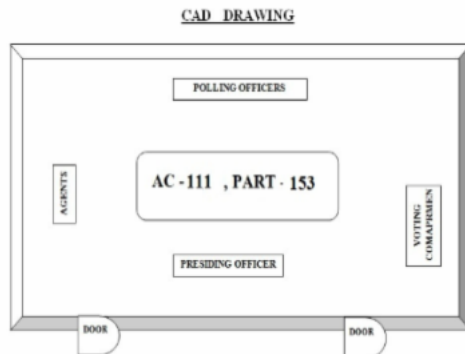

নিৰ্বাচক পঞ্জীয়ন বিষয়াৰ স্বাক্ষৰ

Nazri Naksha

Google Map View

Polling Station Building Front View

ভোটগ্ৰহন কেন্দ্ৰৰ সন্মুখৰ দৃশ্য

Cad View

Key MAP View

1 নাম : বিভাৰাণী দত্ত চুতীয়া স্বামীৰ নাম : নৰেণ চুতীয়া ঘৰ নং : 00 বয়স : 62 লিঙ্গ : মহিলা	HNF1352267 ফটো উপলব্ধ	2 নাম : বতন সোনোৱাল পিতাৰ নাম : গনেশ সোনোৱাল ঘৰ নং : 00 বয়স : 50 লিঙ্গ : পুৰুষ	HNF1345604 ফটো উপলব্ধ	3 নাম : দুল সোনোৱাল পিতাৰ নাম : ৰেৱত চন্দ্ৰ দাস ঘৰ নং : 00 বয়স : 43 লিঙ্গ : পুৰুষ	HNF1345626 ফটো উপলব্ধ
4 নাম : পল্লৱী দাস স্বামীৰ নাম : কৃষ্ণবসন্ত দাস ঘৰ নং : 000 বয়স : 42 লিঙ্গ : মহিলা	HNF2109254 ফটো উপলব্ধ	5 নাম : নিলাক্ষী গগৈ সোনোৱাল স্বামীৰ নাম : দুলু সোনোৱাল ঘৰ নং : 00 বয়স : 37 লিঙ্গ : মহিলা	HNF0267898 ফটো উপলব্ধ	6 নাম : পল্লৱী শইকীয়া পিতাৰ নাম : নৰেন শইকীয়া ঘৰ নং : 00 বয়স : 34 লিঙ্গ : মহিলা	HNF0263707 ফটো উপলব্ধ
7 নাম : বিজিত শইকীয়া পিতাৰ নাম : নৰেন চুতীয়া ঘৰ নং : 00 বয়স : 31 লিঙ্গ : পুৰুষ	HNF2017994 ফটো উপলব্ধ	8 নাম : পূজা দাস স্বামীৰ নাম : নিত্যানন্দ দাস ঘৰ নং : 00 বয়স : 27 লিঙ্গ : মহিলা	HNF1223593 ফটো উপলব্ধ	9 নাম : ৰঞ্জিত কাকতি পিতাৰ নাম : বাবুল কাকতি ঘৰ নং : 00 বয়স : 26 লিঙ্গ : পুৰুষ	HNF0398487 ফটো উপলব্ধ
10 নাম : আশা জ্যোতি ভূঞা পিতাৰ নাম : নিৰণ চন্দ্ৰ ভূঞা ঘৰ নং : 00 বয়স : 25 লিঙ্গ : মহিলা	HNF0573261 ফটো উপলব্ধ	11 নাম : হিমাংকু শইকীয়া পিতাৰ নাম : চন্দ্ৰ কান্ত শইকীয়া ঘৰ নং : 00 বয়স : 25 লিঙ্গ : পুৰুষ	HNF1312511 ফটো উপলব্ধ	# 12 নাম : কৌস্তভ মনি হাজৰিকা পিতাৰ নাম : মিলন চন্দ্ৰ হাজৰিকা ঘৰ নং : 69 ক বয়স : 24 লিঙ্গ : পুৰুষ	HNF1668839 ফটো উপলব্ধ
13 নাম : ৰুবি দাস পিতাৰ নাম : টংকেশ্বৰ দাস ঘৰ নং : 00 বয়স : 23 লিঙ্গ : মহিলা	HNF1223718 ফটো উপলব্ধ	14 নাম : বীনাৰাম সোনোৱাল পিতাৰ নাম : খুটিৰাম সোনোৱাল ঘৰ নং : 1 বয়স : 57 লিঙ্গ : পুৰুষ	HNF1344587 ফটো উপলব্ধ	15 নাম : গহীন সোনোৱাল পিতাৰ নাম : খুটিৰাম সোনোৱাল ঘৰ নং : 1 বয়স : 54 লিঙ্গ : পুৰুষ	HNF1344565 ফটো উপলব্ধ
16 নাম : প্ৰিয়তী সোনোৱাল স্বামীৰ নাম : গহীন সোনোৱাল ঘৰ নং : 1 বয়স : 49 লিঙ্গ : মহিলা	HNF1344576 ফটো উপলব্ধ	17 নাম : পোনাটি সোনোৱাল স্বামীৰ নাম : বীনাৰাম সোনোৱাল ঘৰ নং : 1 বয়স : 48 লিঙ্গ : মহিলা	HNF1344598 ফটো উপলব্ধ	18 নাম : ৰূপালী দাস কাকতি স্বামীৰ নাম : গোপাল কাকতি ঘৰ নং : 01 বয়স : 45 লিঙ্গ : মহিলা	CEK0127282 ফটো উপলব্ধ
19 নাম : দোনেশ্বৰী মিৰি সোনোৱাল স্বামীৰ নাম : জীৱন সোনোৱাল ঘৰ নং : 1 বয়স : 26 লিঙ্গ : মহিলা	HNF1221878 ফটো উপলব্ধ	20 নাম : শিখামনি সোনোৱাল স্বামীৰ নাম : কমল চন্দ্ৰ সোনোৱাল ঘৰ নং : 1 বয়স : 26 লিঙ্গ : মহিলা	HNF1684521 ফটো উপলব্ধ	21 নাম : কমল চন্দ্ৰ সোনোৱাল পিতাৰ নাম : গহীন সোনোৱাল ঘৰ নং : 1 বয়স : 25 লিঙ্গ : পুৰুষ	HNF0294231 ফটো উপলব্ধ
22 নাম : জীৱন সোনোৱাল পিতাৰ নাম : বিনাৰাম সোনোৱাল ঘৰ নং : 1 বয়স : 25 লিঙ্গ : পুৰুষ	HNF0398933 ফটো উপলব্ধ	23 নাম : ভৰত সোনোৱাল পিতাৰ নাম : মোহন সোনোৱাল ঘৰ নং : 1 নং শিঙাৰামাৰি বয়স : 22 লিঙ্গ : পুৰুষ	CEK0105148 ফটো উপলব্ধ	24 নাম : কনেশ্বৰ সোনোৱাল পিতাৰ নাম : হলিৰাম সোনোৱাল ঘৰ নং : 4 বয়স : 61 লিঙ্গ : পুৰুষ	HNF1344623 ফটো উপলব্ধ
E 25 নাম : জয়মতি সোনোৱাল স্বামীৰ নাম : কনেশ্বৰ সোনোৱাল ঘৰ নং : 4 বয়স : 57 লিঙ্গ : মহিলা	HNF1344634 ফটো উপলব্ধ	26 নাম : লক্ষীকান্ত সোনোৱাল পিতাৰ নাম : হলিৰাম সোনোৱাল ঘৰ নং : 4 বয়স : 55 লিঙ্গ : পুৰুষ	HNF1344645 ফটো উপলব্ধ	27 নাম : লক্ষী ৰাম সোনোৱাল পিতাৰ নাম : হলিৰাম সোনোৱাল ঘৰ নং : 4 বয়স : 47 লিঙ্গ : পুৰুষ	HNF1344689 ফটো উপলব্ধ
28 নাম : বিদ্যৱতী সোনোৱাল স্বামীৰ নাম : লক্ষীকান্ত সোনোৱাল ঘৰ নং : 4 বয়স : 47 লিঙ্গ : মহিলা	HNF1344656 ফটো উপলব্ধ	29 নাম : বগী সোনোৱাল স্বামীৰ নাম : লক্ষী ৰাম সোনোৱাল সোনোৱাল ঘৰ নং : 4 বয়স : 43 লিঙ্গ : মহিলা	HNF1344690 ফটো উপলব্ধ	30 নাম : জয়ন্ত সোনোৱাল পিতাৰ নাম : কনেশ্বৰ সোনোৱাল ঘৰ নং : 4 বয়স : 38 লিঙ্গ : পুৰুষ	HNF1344678 ফটো উপলব্ধ