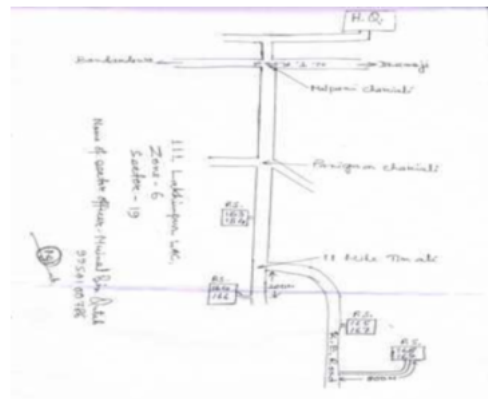

নিৰ্বাচক পঞ্জীয়ন বিষয়াৰ স্বাক্ষৰ

Nazri Naksha

Google Map View

Polling Station Building Front View

ভোটগ্ৰহন কেন্দ্ৰৰ সন্মুখৰ দৃশ্য

Cad View

Key MAP View

1 নাম : বিভাৰাণী দত্ত চুতীয়া স্বামীৰ নাম : নৰেণ চুতীয়া ঘৰ নং : 00 বয়স : 62 লিঙ্গ : মহিলা	HNF1352267 ফটো উপলব্ধ	2 নাম : বতন সোনোৱাল পিতাৰ নাম : গনেশ সোনোৱাল ঘৰ নং : 00 বয়স : 50 লিঙ্গ : পুৰুষ	HNF1345604 ফটো উপলব্ধ	3 নাম : দুল সোনোৱাল পিতাৰ নাম : ৰেৱত চন্দ্ৰ দাস ঘৰ নং : 00 বয়স : 43 লিঙ্গ : পুৰুষ	HNF1345626 ফটো উপলব্ধ
4 নাম : পল্লৱী দাস স্বামীৰ নাম : কৃষ্ণবসন্ত দাস ঘৰ নং : 000 বয়স : 42 লিঙ্গ : মহিলা	HNF2109254 ফটো উপলব্ধ	5 নাম : নিলাক্ষী গগৈ সোনোৱাল স্বামীৰ নাম : দুলু সোনোৱাল ঘৰ নং : 00 বয়স : 37 লিঙ্গ : মহিলা	HNF0267898 ফটো উপলব্ধ	6 নাম : পল্লৱী শইকীয়া পিতাৰ নাম : নৰেন শইকীয়া ঘৰ নং : 00 বয়স : 34 লিঙ্গ : মহিলা	HNF0263707 ফটো উপলব্ধ
7 নাম : বিজিত শইকীয়া পিতাৰ নাম : নৰেন চুতীয়া ঘৰ নং : 00 বয়স : 31 লিঙ্গ : পুৰুষ	HNF2017994 ফটো উপলব্ধ	8 নাম : পূজা দাস স্বামীৰ নাম : নিত্যানন্দ দাস ঘৰ নং : 00 বয়স : 27 লিঙ্গ : মহিলা	HNF1223593 ফটো উপলব্ধ	9 নাম : ৰঞ্জিত কাকতি পিতাৰ নাম : বাবুল কাকতি ঘৰ নং : 00 বয়স : 26 লিঙ্গ : পুৰুষ	HNF0398487 ফটো উপলব্ধ
10 নাম : আশা জ্যোতি ভূঞা পিতাৰ নাম : নিৰণ চন্দ্ৰ ভূঞা ঘৰ নং : 00 বয়স : 25 লিঙ্গ : মহিলা	HNF0573261 ফটো উপলব্ধ	11 নাম : হিমাংকু শইকীয়া পিতাৰ নাম : চন্দ্ৰ কান্ত শইকীয়া ঘৰ নং : 00 বয়স : 25 লিঙ্গ : পুৰুষ	HNF1312511 ফটো উপলব্ধ	# 12 নাম : কৌস্তভ মনি হাজৰিকা পিতাৰ নাম : মিলন চন্দ্ৰ হাজৰিকা ঘৰ নং : 69 ক বয়স : 24 লিঙ্গ : পুৰুষ	HNF1668839 ফটো উপলব্ধ
13 নাম : ৰুবি দাস পিতাৰ নাম : টংকেশ্বৰ দাস ঘৰ নং : 00 বয়স : 23 লিঙ্গ : মহিলা	HNF1223718 ফটো উপলব্ধ	14 নাম : বীনাৰাম সোনোৱাল পিতাৰ নাম : খুটিৰাম সোনোৱাল ঘৰ নং : 1 বয়স : 57 লিঙ্গ : পুৰুষ	HNF1344587 ফটো উপলব্ধ	15 নাম : গহীন সোনোৱাল পিতাৰ নাম : খুটিৰাম সোনোৱাল ঘৰ নং : 1 বয়স : 54 লিঙ্গ : পুৰুষ	HNF1344565 ফটো উপলব্ধ
16 নাম : প্ৰিয়তী সোনোৱাল স্বামীৰ নাম : গহীন সোনোৱাল ঘৰ নং : 1 বয়স : 49 লিঙ্গ : মহিলা	HNF1344576 ফটো উপলব্ধ	17 নাম : পোনাটি সোনোৱাল স্বামীৰ নাম : বীনাৰাম সোনোৱাল ঘৰ নং : 1 বয়স : 48 লিঙ্গ : মহিলা	HNF1344598 ফটো উপলব্ধ	18 নাম : ৰূপালী দাস কাকতি স্বামীৰ নাম : গোপাল কাকতি ঘৰ নং : 01 বয়স : 45 লিঙ্গ : মহিলা	CEK0127282 ফটো উপলব্ধ
19 নাম : দোনেশ্বৰী মিৰি সোনোৱাল স্বামীৰ নাম : জীৱন সোনোৱাল ঘৰ নং : 1 বয়স : 26 লিঙ্গ : মহিলা	HNF1221878 ফটো উপলব্ধ	20 নাম : শিখামনি সোনোৱাল স্বামীৰ নাম : কমল চন্দ্ৰ সোনোৱাল ঘৰ নং : 1 বয়স : 26 লিঙ্গ : মহিলা	HNF1684521 ফটো উপলব্ধ	21 নাম : কমল চন্দ্ৰ সোনোৱাল পিতাৰ নাম : গহীন সোনোৱাল ঘৰ নং : 1 বয়স : 25 লিঙ্গ : পুৰুষ	HNF0294231 ফটো উপলব্ধ
22 নাম : জীৱন সোনোৱাল পিতাৰ নাম : বিনাৰাম সোনোৱাল ঘৰ নং : 1 বয়স : 25 লিঙ্গ : পুৰুষ	HNF0398933 ফটো উপলব্ধ	23 নাম : ভৰত সোনোৱাল পিতাৰ নাম : মোহন সোনোৱাল ঘৰ নং : 1 নং শিঙাৰামাৰি বয়স : 22 লিঙ্গ : পুৰুষ	CEK0105148 ফটো উপলব্ধ	24 নাম : কনেশ্বৰ সোনোৱাল পিতাৰ নাম : হলিৰাম সোনোৱাল ঘৰ নং : 4 বয়স : 61 লিঙ্গ : পুৰুষ	HNF1344623 ফটো উপলব্ধ
E 25 নাম : জয়মতি সোনোৱাল স্বামীৰ নাম : কনেশ্বৰ সোনোৱাল ঘৰ নং : 4 বয়স : 57 লিঙ্গ : মহিলা	HNF1344634 ফটো উপলব্ধ	26 নাম : লক্ষীকান্ত সোনোৱাল পিতাৰ নাম : হলিৰাম সোনোৱাল ঘৰ নং : 4 বয়স : 55 লিঙ্গ : পুৰুষ	HNF1344645 ফটো উপলব্ধ	27 নাম : লক্ষী ৰাম সোনোৱাল পিতাৰ নাম : হলিৰাম সোনোৱাল ঘৰ নং : 4 বয়স : 47 লিঙ্গ : পুৰুষ	HNF1344689 ফটো উপলব্ধ
28 নাম : বিদ্যৱতী সোনোৱাল স্বামীৰ নাম : লক্ষীকান্ত সোনোৱাল ঘৰ নং : 4 বয়স : 47 লিঙ্গ : মহিলা	HNF1344656 ফটো উপলব্ধ	29 নাম : বগী সোনোৱাল স্বামীৰ নাম : লক্ষী ৰাম সোনোৱাল সোনোৱাল ঘৰ নং : 4 বয়স : 43 লিঙ্গ : মহিলা	HNF1344690 ফটো উপলব্ধ	30 নাম : জয়ন্ত সোনোৱাল পিতাৰ নাম : কনেশ্বৰ সোনোৱাল ঘৰ নং : 4 বয়স : 38 লিঙ্গ : পুৰুষ	HNF1344678 ফটো উপলব্ধ