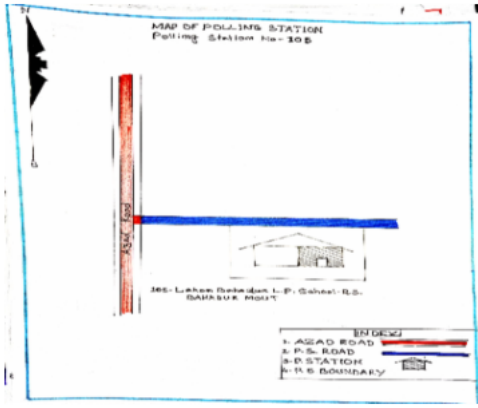

Nazri Naksha