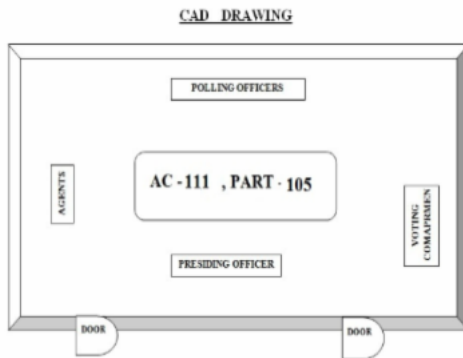

নিৰ্বাচক পঞ্জীয়ন বিষয়াৰ স্বাক্ষৰ

Nazri Naksha

Google Map View

Polling Station Building Front View

ভোটগ্রহন কেন্দ্রৰ সন্মুখৰ দৃশ্য

Cad View

Key MAP View

1 নাম : ইম্পল গৌঁহাই পিতাৰ নাম: মনিৰাম গৌঁহাই ঘৰ নং : 00 বয়স : 25 লিঙ্গ : পুৰুষ	HNF0525071 ফটো উপলব্ধ	2 নাম : বঙ্গন মেধী পিতাৰ নাম: মুকুট মেধী ঘৰ নং : 00 বয়স : 23 লিঙ্গ : পুৰুষ	HNF0543298 ফটো উপলব্ধ	3 নাম : দেৰজিত দাস পিতাৰ নাম: বাবুল দাস ঘৰ নং : 1 বয়স : 23 লিঙ্গ : পুৰুষ	HNF0543330 ফটো উপলব্ধ
4 নাম : পোৱাল চন্দ্ৰ লাহন পিতাৰ নাম: নবিন লাহন ঘৰ নং : 2 বয়স : 76 লিঙ্গ : পুৰুষ	HNF8934574 ফটো উপলব্ধ	E 5 নাম : কনমাই লাহন স্বামীৰ নাম: পোবাল লাহন ঘৰ নং : 2 বয়স : 65 লিঙ্গ : মহিলা	HNF8934585 ফটো উপলব্ধ	6 নাম : সৰোজিনী পাতিৰ লাহন স্বামীৰ নাম: মাধুৰ্য্য লাহন ঘৰ নং : 2 বয়স : 40 লিঙ্গ : মহিলা	DWM0013268 ফটো উপলব্ধ
7 নাম : মাধুৰ্য্য লাহন পিতাৰ নাম: পোৱাল চন্দ্ৰ লাহন ঘৰ নং : 2 বয়স : 40 লিঙ্গ : পুৰুষ	HNF8934609 ফটো উপলব্ধ	8 নাম : নিতুল কোঁৱৰ পিতাৰ নাম: খীৰেশ্বৰ কোঁৱৰ ঘৰ নং : 8 বয়স : 67 লিঙ্গ : পুৰুষ	HNF8934632 ফটো উপলব্ধ	9 নাম : চন্দ্ৰপ্ৰভা কোঁৱৰ স্বামীৰ নাম: নিতুল কোঁৱৰ ঘৰ নং : 8 বয়স : 61 লিঙ্গ : মহিলা	HNF8934643 ফটো উপলব্ধ
10 নাম : নিৰঞ্জন কোঁৱৰ পিতাৰ নাম: নিতুল কোঁৱৰ ঘৰ নং : 8 বয়স : 54 লিঙ্গ : পুৰুষ	HNF8934654 ফটো উপলব্ধ	11 নাম : নিজৰা কোঁৱৰ পিতাৰ নাম: নিতুল কোঁৱৰ ঘৰ নং : 8 বয়স : 42 লিঙ্গ : মহিলা	HNF8934665 ফটো উপলব্ধ	12 নাম : ভাস্কৰ কোঁৱৰ পিতাৰ নাম: নিতুল কোঁৱৰ ঘৰ নং : 8 বয়স : 39 লিঙ্গ : পুৰুষ	HNF8934687 ফটো উপলব্ধ
13 নাম : বিজয় সংকৰ কোঁৱৰ পিতাৰ নাম: নিতুল কোঁৱৰ ঘৰ নং : 8 বয়স : 36 লিঙ্গ : পুৰুষ	HNF8934676 ফটো উপলব্ধ	14 নাম : ধিৰাজ কোঁৱৰ পিতাৰ নাম: নিতুল কোঁৱৰ ঘৰ নং : 8 বয়স : 31 লিঙ্গ : পুৰুষ	HNF8942185 ফটো উপলব্ধ	# 15 নাম : পুলক লাহন পিতাৰ নাম: পোৱাল লাহন ঘৰ নং : 2 বয়স : 27 লিঙ্গ : পুৰুষ	HNF0306258 ফটো উপলব্ধ
16 নাম : ৰতুল চন্দ্ৰ কোঁৱৰ পিতাৰ নাম: খীৰেশ্বৰ কোঁৱৰ ঘৰ নং : 5 বয়স : 68 লিঙ্গ : পুৰুষ	HNF8934698 ফটো উপলব্ধ	17 নাম : লক্ষ্য কোঁৱৰ পিতাৰ নাম: ৰতুল কোঁৱৰ ঘৰ নং : 5 বয়স : 43 লিঙ্গ : পুৰুষ	HNF1764240 ফটো উপলব্ধ	18 নাম : ভৈৰৱ কোঁৱৰ পিতাৰ নাম: ৰতুল কোঁৱৰ ঘৰ নং : 5 বয়স : 38 লিঙ্গ : পুৰুষ	HNF8936898 ফটো উপলব্ধ
19 নাম : অসমী গৌঁহাইবুৰা কোঁৱৰ স্বামীৰ নাম: লক্ষ্য কোঁৱৰ ঘৰ নং : 5 বয়স : 36 লিঙ্গ : মহিলা	HNF8941897 ফটো উপলব্ধ	20 নাম : মিনাক্ষী চেতিয়া স্বামীৰ নাম: ভৈৰৱ কোঁৱৰ ঘৰ নং : 5 বয়স : 28 লিঙ্গ : মহিলা	HNF0542720 ফটো উপলব্ধ	21 নাম : দেবেশ্বৰী লাহন স্বামীৰ নাম: মুখেশ্বৰ লাহন ঘৰ নং : 6 বয়স : 69 লিঙ্গ : মহিলা	HNF8934723 ফটো উপলব্ধ
22 নাম : ৰবিন্দ্র লাহন পিতাৰ নাম: মুখেশ্বৰ লাহন ঘৰ নং : 6 বয়স : 54 লিঙ্গ : পুৰুষ	HNF8934734 ফটো উপলব্ধ	23 নাম : মণিৰাম দাশ পিতাৰ নাম: মানিক দাস ঘৰ নং : 6 বয়স : 45 লিঙ্গ : পুৰুষ	HNF8941955 ফটো উপলব্ধ	S 24 নাম : মাইন দাস পিতাৰ নাম: মণিৰাম দাস ঘৰ নং : 6 বয়স : 32 লিঙ্গ : মহিলা	HNF8941808 ফটো উপলব্ধ
25 নাম : সঞ্জিত লাহন পিতাৰ নাম: ৰবিন্দ্র লাহন ঘৰ নং : 6 বয়স : 22 লিঙ্গ : পুৰুষ	CEK0002766 ফটো উপলব্ধ	26 নাম : মানিক দাস পিতাৰ নাম: কনপাই দাস ঘৰ নং : 7 বয়স : 63 লিঙ্গ : পুৰুষ	HNF1758754 ফটো উপলব্ধ	27 নাম : নোমল লাহন পিতাৰ নাম: মুখেশ্বৰ লাহন ঘৰ নং : 9 বয়স : 56 লিঙ্গ : পুৰুষ	HNF8934790 ফটো উপলব্ধ
28 নাম : টুতুমনি লাহন স্বামীৰ নাম: নোমল লাহন ঘৰ নং : 9 বয়স : 54 লিঙ্গ : মহিলা	HNF8934803 ফটো উপলব্ধ	29 নাম : চন্দ্ৰনা দাস স্বামীৰ নাম: মণিৰাম দাস ঘৰ নং : 7 বয়স : 32 লিঙ্গ : মহিলা	HNF1758606 ফটো উপলব্ধ	30 নাম : বিমলী দাস স্বামীৰ নাম: দুখি দাস ঘৰ নং : 8 বয়স : 89 লিঙ্গ : মহিলা	HNF0346338 ফটো উপলব্ধ