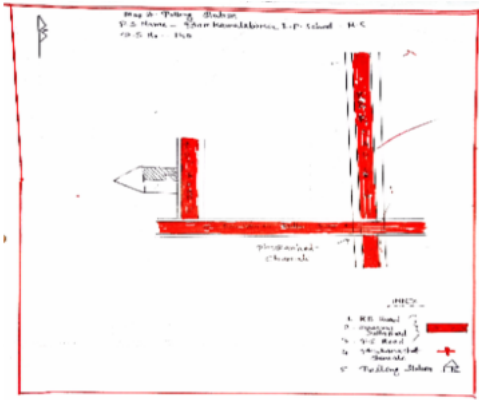

Nazri Naksha