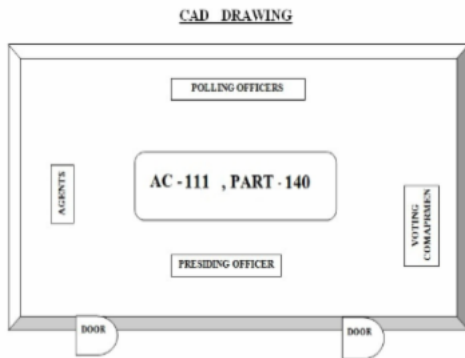

নিৰ্বাচক পঞ্জীয়ন বিষয়াৰ স্বাক্ষৰ

Nazri Naksha

Google Map View

Polling Station Building Front View

ভোটগ্ৰহন কেন্দ্ৰৰ সন্মুখৰ দৃশ্য

Cad View

Key MAP View

1 নাম : নাজমা বেগম স্বামীৰ নাম: বাঁজু আহমেদ ঘৰ নং : 0 বয়স : 25 লিঙ্গ : মহিলা	HNF0273870 ফটো উপলব্ধ	2 নাম : বাহুল শইকীয়া মাতৃৰ নাম: ভাৰতী শইকীয়া ঘৰ নং : 00 বয়স : 22 লিঙ্গ : পুৰুষ	HNF1671908 ফটো উপলব্ধ	3 নাম : পুতলি বেগম স্বামীৰ নাম: মঃ মুহিবুৰ বহমান ঘৰ নং : 1 বয়স : 67 লিঙ্গ : মহিলা	HNF1224573 ফটো উপলব্ধ
4 নাম : চামচুল আলম পিতাৰ নাম: মঃ মুহিবুৰ বহমান ঘৰ নং : 1 বয়স : 55 লিঙ্গ : পুৰুষ	HNF1224584 ফটো উপলব্ধ	5 নাম : নেকিবুৰ বহমান পিতাৰ নাম: মঃ মুহিবুৰ বহমান ঘৰ নং : 1 বয়স : 53 লিঙ্গ : পুৰুষ	HNF1224608 ফটো উপলব্ধ	6 নাম : মফিজুৰ বহমান পিতাৰ নাম: মঃ মুহিবুৰ বহমান ঘৰ নং : 1 বয়স : 51 লিঙ্গ : পুৰুষ	HNF1224619 ফটো উপলব্ধ
7 নাম : জুচনা বেগম পিতাৰ নাম: মঃ মুহিবুৰ বহমান ঘৰ নং : 1 বয়স : 48 লিঙ্গ : মহিলা	HNF1224620 ফটো উপলব্ধ	8 নাম : বেজিনা বেগম স্বামীৰ নাম: মঃ চামচুল আলম ঘৰ নং : 1 বয়স : 46 লিঙ্গ : মহিলা	HNF1224595 ফটো উপলব্ধ	9 নাম : নাজিনাৰা খাতুন স্বামীৰ নাম: মফিজুৰ বহমান ঘৰ নং : 1 বয়স : 42 লিঙ্গ : মহিলা	HNF1231318 ফটো উপলব্ধ
10 নাম : মনোৱাৰা বেগম স্বামীৰ নাম: নেকিবুৰ বহমান ঘৰ নং : 1 বয়স : 39 লিঙ্গ : মহিলা	HNF1231307 ফটো উপলব্ধ	S2 11 নাম : আফচানা বেগম পিতাৰ নাম: চামচুল আলম ঘৰ নং : 1 বয়স : 23 লিঙ্গ : মহিলা	HNF0586925 ফটো উপলব্ধ	12 নাম : আচাদুল আলম পিতাৰ নাম: চামচুল আলম ঘৰ নং : 1 বয়স : 19 লিঙ্গ : পুৰুষ	CEK0160242 ফটো উপলব্ধ
13 নাম : হাজেৰা খাতুন স্বামীৰ নাম: চালাম আলী ঘৰ নং : 1ক বয়স : 41 লিঙ্গ : মহিলা	HNF0257303 ফটো উপলব্ধ	14 নাম : অঞ্জুমা বেগম পিতাৰ নাম: জেহিৰুল হক ঘৰ নং : 2 বয়স : 46 লিঙ্গ : মহিলা	HNF1224653 ফটো উপলব্ধ	15 নাম : ইনামুল হক পিতাৰ নাম: জেহিৰুল হক ঘৰ নং : 2 বয়স : 44 লিঙ্গ : পুৰুষ	HNF1224642 ফটো উপলব্ধ
16 নাম : মঞ্জুবাৰা বেগম স্বামীৰ নাম: ইনামুল হক ঘৰ নং : 2 বয়স : 42 লিঙ্গ : মহিলা	HNF1224664 ফটো উপলব্ধ	17 নাম : আফৰিনা বেগম মাতৃৰ নাম: আঞ্জোমা বেগম ঘৰ নং : 2 বয়স : 21 লিঙ্গ : মহিলা	CEK0014522 ফটো উপলব্ধ	18 নাম : তাজিমুল হক পিতাৰ নাম: হাফিজুৰ বহমান ঘৰ নং : 3 বয়স : 56 লিঙ্গ : পুৰুষ	HNF1224697 ফটো উপলব্ধ
19 নাম : জিনামনি বেগম স্বামীৰ নাম: মঃ তাজিমুল হক ঘৰ নং : 3 বয়স : 48 লিঙ্গ : মহিলা	HNF1224700 ফটো উপলব্ধ	# 20 নাম : ফাৰহানা বেগম স্বামীৰ নাম: ফাৰদুৰ বহমান ঘৰ নং : 67 বয়স : 35 লিঙ্গ : মহিলা	HNF1224711 ফটো উপলব্ধ	21 নাম : বেছমি বেগম পিতাৰ নাম: তাজিমুল হক ঘৰ নং : 3 বয়স : 30 লিঙ্গ : মহিলা	HNF0096669 ফটো উপলব্ধ
22 নাম : ইঞ্জামুল হক পিতাৰ নাম: তাজিমুল হক ঘৰ নং : 3 বয়স : 28 লিঙ্গ : পুৰুষ	HNF0290668 ফটো উপলব্ধ	23 নাম : ইঞ্জামুল হক পিতাৰ নাম: তাজিমুল হক ঘৰ নং : 3 বয়স : 26 লিঙ্গ : পুৰুষ	HNF0440982 ফটো উপলব্ধ	24 নাম : তৈয়বা খাতুন স্বামীৰ নাম: চঃ উবেদুৰ বহমান ঘৰ নং : 8 বয়স : 60 লিঙ্গ : মহিলা	HNF1224733 ফটো উপলব্ধ
25 নাম : নাছিৰ উদ্দিন পিতাৰ নাম: নাজিম উদ্দিন ঘৰ নং : 4 বয়স : 32 লিঙ্গ : পুৰুষ	CEK0116541 ফটো উপলব্ধ	26 নাম : চৈয়দ তৈয়বুৰ বহমান পিতাৰ নাম: উবেদুৰ বহমান ঘৰ নং : 8 বয়স : 27 লিঙ্গ : পুৰুষ	HNF0306456 ফটো উপলব্ধ	27 নাম : মঃ ইঞ্জাম আলী পিতাৰ নাম: আচমত আলী ঘৰ নং : 4জি বয়স : 19 লিঙ্গ : পুৰুষ	CEK0109330 ফটো উপলব্ধ
#2 28 নাম : আলুল উদ্দিন পিতাৰ নাম: খোদা নোৱাজ ঘৰ নং : 8গ বয়স : 41 লিঙ্গ : পুৰুষ	HNF0451013 ফটো উপলব্ধ	29 নাম : ৰফিকুল আলি পিতাৰ নাম: মামুদ আলি ঘৰ নং : 4GA বয়স : 29 লিঙ্গ : পুৰুষ	HNF0273441 ফটো উপলব্ধ	30 নাম : মলেকা বেগম পিতাৰ নাম: মামুদ আলি ঘৰ নং : 4GA বয়স : 27 লিঙ্গ : মহিলা	HNF0273391 ফটো উপলব্ধ