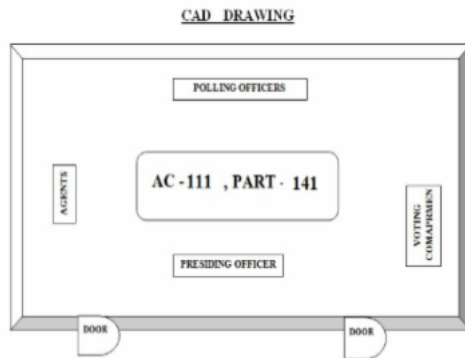

নিৰ্বাচক পঞ্জীয়ন বিষয়াৰ স্বাক্ষৰ

Nazri Naksha

Google Map View

Polling Station Building Front View

ভোটগ্রহন কেন্দ্ৰৰ সন্মুখৰ দৃশ্য

Cad View

Key MAP View

1 নাম : টিকু বাউৰী পিতাৰ নাম: মিলু বাউৰী ঘৰ নং : 000 বয়স : 23 লিঙ্গ : পুৰুষ	HNF2109866 ফটো উপলব্ধ	2 নাম : কৃষ্ণ দত্ত পিতাৰ নাম: কনক দত্ত ঘৰ নং : 01 বয়স : 33 লিঙ্গ : পুৰুষ	HNF1243034 ফটো উপলব্ধ	3 নাম : প্ৰিংশী প্ৰিয়া দত্ত স্বামীৰ নাম: কৃষ্ণ দত্ত ঘৰ নং : 01 বয়স : 26 লিঙ্গ : মহিলা	CEK0103663 ফটো উপলব্ধ
4 নাম : শ্ৰেহ্নাজ বেগম স্বামীৰ নাম: তেয়ৰ আলী ঘৰ নং : 19 বয়স : 30 লিঙ্গ : মহিলা	HNF0543512 ফটো উপলব্ধ	5 নাম : বেইহান্নাৰা আখতাৰ পিতাৰ নাম: ইমৰান ঘৰ নং : 28 বয়স : 36 লিঙ্গ : মহিলা	HNF1225601 ফটো উপলব্ধ	6 নাম : বোপাৰাম কলিতা পিতাৰ নাম: নোমল কলিতা ঘৰ নং : 28 বয়স : 47 লিঙ্গ : পুৰুষ	HNF1665663 ফটো উপলব্ধ
7 নাম : বীণা কলিতা স্বামীৰ নাম: বোপাৰাম কলিতা ঘৰ নং : 28 বয়স : 43 লিঙ্গ : মহিলা	HNF1665674 ফটো উপলব্ধ	8 নাম : জোনমনী কলিতা পিতাৰ নাম: বোপাৰাম কলিতা ঘৰ নং : 28 বয়স : 23 লিঙ্গ : মহিলা	HNF2104545 ফটো উপলব্ধ	9 নাম : পিংকি শইকিয়া স্বামীৰ নাম: প্ৰদীপ শইকিয়া ঘৰ নং : 32 বয়স : 32 লিঙ্গ : মহিলা	HNF1243352 ফটো উপলব্ধ
10 নাম : ঘন কান্ত কোচ পিতাৰ নাম: সোমেশ্বৰ কোচ ঘৰ নং : 44 বয়স : 69 লিঙ্গ : পুৰুষ	HNF4141531 ফটো উপলব্ধ	11 নাম : পুতলি কোচ স্বামীৰ নাম: ঘন কান্ত কোচ ঘৰ নং : 44 বয়স : 54 লিঙ্গ : মহিলা	HNF4141279 ফটো উপলব্ধ	12 নাম : কৰৱী দত্ত পিতাৰ নাম: ধৰণী দত্ত ঘৰ নং : 49 বয়স : 19 লিঙ্গ : মহিলা	CEK0125849 ফটো উপলব্ধ
13 নাম : দিশ্টিমণি মুৰ্মু পিতাৰ নাম: জীতেন মুৰ্মু ঘৰ নং : 50 বয়স : 28 লিঙ্গ : মহিলা	HNF0574426 ফটো উপলব্ধ	14 নাম : চাবেৰা বেগম স্বামীৰ নাম: নজমুদ্দীন আহমেদ ঘৰ নং : 58 বয়স : 33 লিঙ্গ : মহিলা	HNF1182623 ফটো উপলব্ধ	15 নাম : ৰাজু ভূঞা পিতাৰ নাম: তুলন ভূঞা ঘৰ নং : 63 বয়স : 46 লিঙ্গ : পুৰুষ	HNF1769801 ফটো উপলব্ধ
16 নাম : ভবনী ভূঞা স্বামীৰ নাম: ৰাজু ভূঞা ঘৰ নং : 63 বয়স : 38 লিঙ্গ : মহিলা	HNF1773670 ফটো উপলব্ধ	17 নাম : হেমন্তী দত্ত গগৈ স্বামীৰ নাম: ৰঞ্জিত গগৈ ঘৰ নং : 83 বয়স : 28 লিঙ্গ : মহিলা	HNF0060897 ফটো উপলব্ধ	18 নাম : ৰাজা আলী পিতাৰ নাম: আজিজু ৰহমান ঘৰ নং : 85 বয়স : 24 লিঙ্গ : পুৰুষ	CEK0156653 ফটো উপলব্ধ
19 নাম : ৰাজু আলী পিতাৰ নাম: আজিজু ৰহমান ঘৰ নং : 85 বয়স : 22 লিঙ্গ : পুৰুষ	CEK0156513 ফটো উপলব্ধ	20 নাম : আৰফিনা বেগম পিতাৰ নাম: আজিজু ৰহমান ঘৰ নং : 85 বয়স : 19 লিঙ্গ : মহিলা	CEK0157669 ফটো উপলব্ধ	21 নাম : নাজমা বেগম স্বামীৰ নাম: দুলু আলী ঘৰ নং : 101 বয়স : 33 লিঙ্গ : মহিলা	CEK0090159 ফটো উপলব্ধ
22 নাম : চৰিফুল আলী পিতাৰ নাম: ৰম আলি ঘৰ নং : 119 বয়স : 35 লিঙ্গ : পুৰুষ	HNF1243147 ফটো উপলব্ধ	23 নাম : জোলফীয়া খাতুন পিতাৰ নাম: আশ্ৰফ আলী ঘৰ নং : 122 বয়স : 23 লিঙ্গ : মহিলা	CEK0057489 ফটো উপলব্ধ	24 নাম : উলীশিয়াত ফুকন স্বামীৰ নাম: গৌৰৱ জ্যোতি দত্ত ঘৰ নং : 126 বয়স : 29 লিঙ্গ : মহিলা	CEK0109991 ফটো উপলব্ধ
25 নাম : দিগন্ত নাথ পিতাৰ নাম: ডিম্বেশ্বৰ নাথ ঘৰ নং : 129 বয়স : 35 লিঙ্গ : পুৰুষ	HNF0024356 ফটো উপলব্ধ	26 নাম : ৰুমী নাথ স্বামীৰ নাম: দিগন্ত নাথ ঘৰ নং : 129ক বয়স : 35 লিঙ্গ : মহিলা	HNF0024398 ফটো উপলব্ধ	27 নাম : যুগজ্যোতি নাথ পিতাৰ নাম: মহেন্দ্ৰ নাথ ঘৰ নং : 131 বয়স : 30 লিঙ্গ : পুৰুষ	HNF0243345 ফটো উপলব্ধ
28 নাম : মাজনি বেগম স্বামীৰ নাম: চোকত আলি ঘৰ নং : 133 বয়স : 40 লিঙ্গ : মহিলা	HNF2090272 ফটো উপলব্ধ	E 29 নাম : উম্মৰ বৰা পিতাৰ নাম: ধনেশ্বৰ বৰা ঘৰ নং : 139 বয়স : 68 লিঙ্গ : পুৰুষ	HNF1234566 ফটো উপলব্ধ	30 নাম : ঘন বৰা পিতাৰ নাম: ধনেশ্বৰ বৰা ঘৰ নং : 139 বয়স : 63 লিঙ্গ : পুৰুষ	HNF1234577 ফটো উপলব্ধ