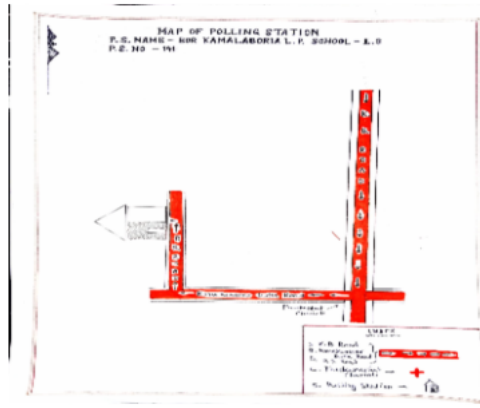

Nazri Naksha