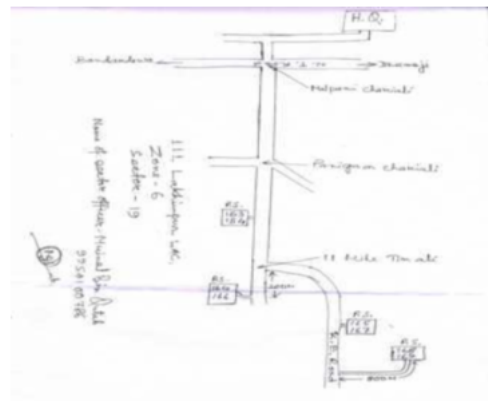

নিৰ্বাচক পঞ্জীয়ন বিষয়াৰ স্বাক্ষৰ

Nazri Naksha

Google Map View

Polling Station Building Front View

ভোটগ্ৰহন কেন্দ্ৰৰ সন্মুখৰ দৃশ্য

Cad View

Key MAP View

1 নাম : সীমা বৰা স্বামীৰ নাম : শান্তনু শইকীয়া ঘৰ নং : 00 বয়স : 44 লিঙ্গ : মহিলা	HNF0582072 ফটো উপলব্ধ	2 নাম : মণিকা দাস স্বামীৰ নাম : প্ৰেমকান্ত দাস ঘৰ নং : 0 বয়স : 38 লিঙ্গ : মহিলা	HNF0262055 ফটো উপলব্ধ	3 নাম : গায়ত্ৰী বৰা স্বামীৰ নাম : হেমন্ত বৰা ঘৰ নং : 00 বয়স : 27 লিঙ্গ : মহিলা	HNF1720044 ফটো উপলব্ধ
4 নাম : বুদ্ধেশ্বৰ দত্ত পিতাৰ নাম : লোকনাথ দত্ত ঘৰ নং : 1 বয়স : 63 লিঙ্গ : পুৰুষ	HNF1354592 ফটো উপলব্ধ	5 নাম : মহেন্দ্ৰ দত্ত পিতাৰ নাম : বতু দত্ত ঘৰ নং : 1 বয়স : 62 লিঙ্গ : পুৰুষ	HNF1354616 ফটো উপলব্ধ	6 নাম : সুমলা ৰাজখোৱা স্বামীৰ নাম : বুদ্ধেশ্বৰ দত্ত ঘৰ নং : 1 বয়স : 61 লিঙ্গ : মহিলা	HNF1354605 ফটো উপলব্ধ
7 নাম : জয়া দত্ত স্বামীৰ নাম : মহেন্দ্ৰ দত্ত ঘৰ নং : 1 বয়স : 58 লিঙ্গ : মহিলা	HNF1354627 ফটো উপলব্ধ	8 নাম : ৰাজীব বৰা পিতাৰ নাম : কনকচন্দ্ৰ বৰা ঘৰ নং : 1 বয়স : 53 লিঙ্গ : পুৰুষ	HNF1356827 ফটো উপলব্ধ	9 নাম : মুনাল দত্ত পিতাৰ নাম : বতু দত্ত ঘৰ নং : 1 বয়স : 53 লিঙ্গ : পুৰুষ	HNF1354638 ফটো উপলব্ধ
# 10 নাম : প্ৰনালী দত্ত স্বামীৰ নাম : মুনাল দত্ত ঘৰ নং : 1 বয়স : 49 লিঙ্গ : মহিলা	HNF1354649 ফটো উপলব্ধ	11 নাম : বন্টি বৰা পিতাৰ নাম : কৰুণ বৰা ঘৰ নং : 1 বয়স : 41 লিঙ্গ : মহিলা	HNF0567586 ফটো উপলব্ধ	12 নাম : অৰুনা বৰা স্বামীৰ নাম : ৰাজীৱ বৰা ঘৰ নং : 1 বয়স : 36 লিঙ্গ : মহিলা	HNF2017096 ফটো উপলব্ধ
13 নাম : মম্পী বৰা পাল স্বামীৰ নাম : উৎপল বৰা ঘৰ নং : 1 বয়স : 32 লিঙ্গ : মহিলা	HNF0224808 ফটো উপলব্ধ	14 নাম : পল্লৱী দত্ত পিতাৰ নাম : মৃগাল দত্ত ঘৰ নং : 1 বয়স : 27 লিঙ্গ : মহিলা	HNF0260455 ফটো উপলব্ধ	15 নাম : প্ৰিয়াধী দত্ত পিতাৰ নাম : বুদ্ধেশ্বৰ দত্ত ঘৰ নং : 1 বয়স : 26 লিঙ্গ : মহিলা	HNF0259895 ফটো উপলব্ধ
16 নাম : জয়শ্ৰী দত্ত পিতাৰ নাম : মহেন্দ্ৰ দত্ত ঘৰ নং : 1 বয়স : 24 লিঙ্গ : মহিলা	HNF0503516 ফটো উপলব্ধ	17 নাম : ভাস্কৰজ্যোতি দত্ত পিতাৰ নাম : মৃগাল দত্ত ঘৰ নং : 01 বয়স : 24 লিঙ্গ : পুৰুষ	HNF0586990 ফটো উপলব্ধ	18 নাম : কৃষ্ণমনি দত্ত পিতাৰ নাম : মহেন্দ্ৰ দত্ত ঘৰ নং : 1 বয়স : 21 লিঙ্গ : পুৰুষ	CEK0060855 ফটো উপলব্ধ
19 নাম : আইধান বৰা স্বামীৰ নাম : সোনাৰাম বৰা ঘৰ নং : 2 বয়স : 69 লিঙ্গ : মহিলা	HNF1356850 ফটো উপলব্ধ	20 নাম : দেৱানন্দ বৰা পিতাৰ নাম : সোনাৰাম বৰা ঘৰ নং : 2 বয়স : 49 লিঙ্গ : পুৰুষ	HNF1356861 ফটো উপলব্ধ	21 নাম : ৰতন বৰা পিতাৰ নাম : সোনাৰাম বৰা ঘৰ নং : 2 বয়স : 47 লিঙ্গ : পুৰুষ	HNF1356872 ফটো উপলব্ধ
22 নাম : মৌচুমী বৰা স্বামীৰ নাম : দেৱানন্দ বৰা ঘৰ নং : 2 বয়স : 36 লিঙ্গ : মহিলা	HNF0161893 ফটো উপলব্ধ	23 নাম : জলি শইকীয়া বৰা স্বামীৰ নাম : ৰতন বৰা ঘৰ নং : 02 বয়স : 35 লিঙ্গ : মহিলা	HNF0000059 ফটো উপলব্ধ	24 নাম : অনিতা গাঁড় পিতাৰ নাম : চুকসৈন গাঁড় ঘৰ নং : 2 কু বয়স : 21 লিঙ্গ : মহিলা	CEK0149609 ফটো উপলব্ধ
25 নাম : দুল শইকীয়া পিতাৰ নাম : গোঠৰ শইকীয়া ঘৰ নং : 2 কু বয়স : 51 লিঙ্গ : পুৰুষ	HNF1354672 ফটো উপলব্ধ	# 26 নাম : ভূপেন শইকীয়া পিতাৰ নাম : গোঠৰ শইকীয়া ঘৰ নং : 2 কু বয়স : 49 লিঙ্গ : পুৰুষ	HNF1354683 ফটো উপলব্ধ	27 নাম : জ্ঞানশ্ৰী বৰা স্বামীৰ নাম : দুল শইকীয়া ঘৰ নং : 2 কু বয়স : 39 লিঙ্গ : মহিলা	HNF2056851 ফটো উপলব্ধ
28 নাম : নবনীতা দত্ত স্বামীৰ নাম : ভূপেন শইকীয়া ঘৰ নং : 2 কু বয়স : 38 লিঙ্গ : মহিলা	HNF0335802 ফটো উপলব্ধ	29 নাম : চন্দ্ৰ বৰা পিতাৰ নাম : ডিম্বেশ্বৰ বৰা ঘৰ নং : 3 বয়স : 91 লিঙ্গ : পুৰুষ	HNF1356883 ফটো উপলব্ধ	30 নাম : যোগেন দত্ত পিতাৰ নাম : গুণাৰাম দত্ত ঘৰ নং : 3 বয়স : 59 লিঙ্গ : পুৰুষ	HNF1354694 ফটো উপলব্ধ