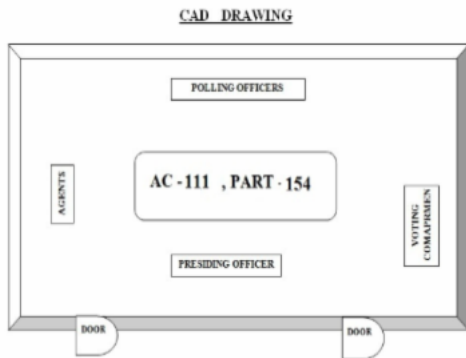

নিৰ্বাচক পঞ্জীয়ন বিষয়াৰ স্বাক্ষৰ

Nazri Naksha

Google Map View

Polling Station Building Front View

ভোটগ্ৰহন কেন্দ্ৰৰ সন্মুখৰ দৃশ্য

Cad View

Key MAP View

1 নাম : সীমা বৰা স্বামীৰ নাম : শান্তনু শইকীয়া ঘৰ নং : 00 বয়স : 44 লিঙ্গ : মহিলা	HNF0582072 ফটো উপলব্ধ	2 নাম : মণিকা দাস স্বামীৰ নাম : প্ৰেমকান্ত দাস ঘৰ নং : 0 বয়স : 38 লিঙ্গ : মহিলা	HNF0262055 ফটো উপলব্ধ	3 নাম : গায়ত্ৰী বৰা স্বামীৰ নাম : হেমন্ত বৰা ঘৰ নং : 00 বয়স : 27 লিঙ্গ : মহিলা	HNF1720044 ফটো উপলব্ধ
4 নাম : বুদ্ধেশ্বৰ দত্ত পিতাৰ নাম : লোকনাথ দত্ত ঘৰ নং : 1 বয়স : 63 লিঙ্গ : পুৰুষ	HNF1354592 ফটো উপলব্ধ	5 নাম : মহেন্দ্ৰ দত্ত পিতাৰ নাম : বতু দত্ত ঘৰ নং : 1 বয়স : 62 লিঙ্গ : পুৰুষ	HNF1354616 ফটো উপলব্ধ	6 নাম : সুমলা ৰাজখোৱা স্বামীৰ নাম : বুদ্ধেশ্বৰ দত্ত ঘৰ নং : 1 বয়স : 61 লিঙ্গ : মহিলা	HNF1354605 ফটো উপলব্ধ
7 নাম : জয়া দত্ত স্বামীৰ নাম : মহেন্দ্ৰ দত্ত ঘৰ নং : 1 বয়স : 58 লিঙ্গ : মহিলা	HNF1354627 ফটো উপলব্ধ	8 নাম : ৰাজীব বৰা পিতাৰ নাম : কনকচন্দ্ৰ বৰা ঘৰ নং : 1 বয়স : 53 লিঙ্গ : পুৰুষ	HNF1356827 ফটো উপলব্ধ	9 নাম : মুনাল দত্ত পিতাৰ নাম : বতু দত্ত ঘৰ নং : 1 বয়স : 53 লিঙ্গ : পুৰুষ	HNF1354638 ফটো উপলব্ধ
# 10 নাম : প্ৰনালী দত্ত স্বামীৰ নাম : মুনাল দত্ত ঘৰ নং : 1 বয়স : 49 লিঙ্গ : মহিলা	HNF1354649 ফটো উপলব্ধ	11 নাম : বন্টি বৰা পিতাৰ নাম : কৰুণ বৰা ঘৰ নং : 1 বয়স : 41 লিঙ্গ : মহিলা	HNF0567586 ফটো উপলব্ধ	12 নাম : অৰুনা বৰা স্বামীৰ নাম : ৰাজীৱ বৰা ঘৰ নং : 1 বয়স : 36 লিঙ্গ : মহিলা	HNF2017096 ফটো উপলব্ধ
13 নাম : মম্পী বৰা পাল স্বামীৰ নাম : উৎপল বৰা ঘৰ নং : 1 বয়স : 32 লিঙ্গ : মহিলা	HNF0224808 ফটো উপলব্ধ	14 নাম : পল্লৱী দত্ত পিতাৰ নাম : মৃগাল দত্ত ঘৰ নং : 1 বয়স : 27 লিঙ্গ : মহিলা	HNF0260455 ফটো উপলব্ধ	15 নাম : প্ৰিয়াধী দত্ত পিতাৰ নাম : বুদ্ধেশ্বৰ দত্ত ঘৰ নং : 1 বয়স : 26 লিঙ্গ : মহিলা	HNF0259895 ফটো উপলব্ধ
16 নাম : জয়শ্ৰী দত্ত পিতাৰ নাম : মহেন্দ্ৰ দত্ত ঘৰ নং : 1 বয়স : 24 লিঙ্গ : মহিলা	HNF0503516 ফটো উপলব্ধ	17 নাম : ভাস্কৰজ্যোতি দত্ত পিতাৰ নাম : মৃগাল দত্ত ঘৰ নং : 01 বয়স : 24 লিঙ্গ : পুৰুষ	HNF0586990 ফটো উপলব্ধ	18 নাম : কৃষ্ণমনি দত্ত পিতাৰ নাম : মহেন্দ্ৰ দত্ত ঘৰ নং : 1 বয়স : 21 লিঙ্গ : পুৰুষ	CEK0060855 ফটো উপলব্ধ
19 নাম : আইধান বৰা স্বামীৰ নাম : সোনাৰাম বৰা ঘৰ নং : 2 বয়স : 69 লিঙ্গ : মহিলা	HNF1356850 ফটো উপলব্ধ	20 নাম : দেৱানন্দ বৰা পিতাৰ নাম : সোনাৰাম বৰা ঘৰ নং : 2 বয়স : 49 লিঙ্গ : পুৰুষ	HNF1356861 ফটো উপলব্ধ	21 নাম : ৰতন বৰা পিতাৰ নাম : সোনাৰাম বৰা ঘৰ নং : 2 বয়স : 47 লিঙ্গ : পুৰুষ	HNF1356872 ফটো উপলব্ধ
22 নাম : মৌচুমী বৰা স্বামীৰ নাম : দেৱানন্দ বৰা ঘৰ নং : 2 বয়স : 36 লিঙ্গ : মহিলা	HNF0161893 ফটো উপলব্ধ	23 নাম : জলি শইকীয়া বৰা স্বামীৰ নাম : ৰতন বৰা ঘৰ নং : 02 বয়স : 35 লিঙ্গ : মহিলা	HNF0000059 ফটো উপলব্ধ	24 নাম : অনিতা গাঁড় পিতাৰ নাম : চুকসৈন গাঁড় ঘৰ নং : 2 কু বয়স : 21 লিঙ্গ : মহিলা	CEK0149609 ফটো উপলব্ধ
25 নাম : দুল শইকীয়া পিতাৰ নাম : গোঠৰ শইকীয়া ঘৰ নং : 2 কু বয়স : 51 লিঙ্গ : পুৰুষ	HNF1354672 ফটো উপলব্ধ	# 26 নাম : ভূপেন শইকীয়া পিতাৰ নাম : গোঠৰ শইকীয়া ঘৰ নং : 2 কু বয়স : 49 লিঙ্গ : পুৰুষ	HNF1354683 ফটো উপলব্ধ	27 নাম : জ্ঞানশ্ৰী বৰা স্বামীৰ নাম : দুল শইকীয়া ঘৰ নং : 2 কু বয়স : 39 লিঙ্গ : মহিলা	HNF2056851 ফটো উপলব্ধ
28 নাম : নবনীতা দত্ত স্বামীৰ নাম : ভূপেন শইকীয়া ঘৰ নং : 2 কু বয়স : 38 লিঙ্গ : মহিলা	HNF0335802 ফটো উপলব্ধ	29 নাম : চন্দ্ৰ বৰা পিতাৰ নাম : ডিম্বেশ্বৰ বৰা ঘৰ নং : 3 বয়স : 91 লিঙ্গ : পুৰুষ	HNF1356883 ফটো উপলব্ধ	30 নাম : যোগেন দত্ত পিতাৰ নাম : গুণাৰাম দত্ত ঘৰ নং : 3 বয়স : 59 লিঙ্গ : পুৰুষ	HNF1354694 ফটো উপলব্ধ