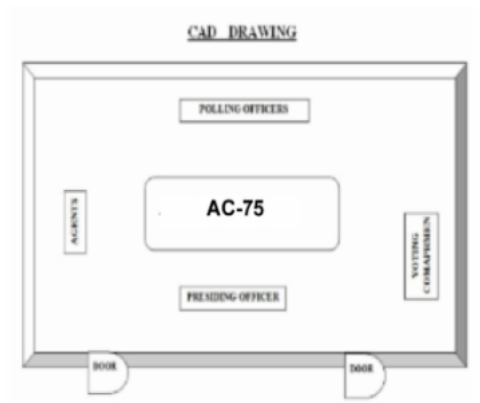

নিৰ্বাচক পঞ্জীয়ন বিষয়াৰ স্বাক্ষৰ

Nazri Naksha

Google Map View

Polling Station Building Front View

ভোটগ্ৰহন কেন্দ্ৰৰ সন্মুখৰ দৃশ্য

Cad View

Key MAP View

1 নাম : সুৰজ কুমাৰ শইকীয়া পিতাৰ নাম: দেব কান্ত শইকীয়া ঘৰ নং : 00 বয়স : 28 লিঙ্গ : পুৰুষ	HNF0538744 ফটো উপলব্ধ	2 নাম : সৌৰভ শইকীয়া পিতাৰ নাম: দেব কান্ত শইকীয়া ঘৰ নং : 00 বয়স : 24 লিঙ্গ : পুৰুষ	HNF0567594 ফটো উপলব্ধ	R 3 নাম : পাৰ্থ প্ৰতিম শইকীয়া পিতাৰ নাম: জিতু শইকীয়া ঘৰ নং : 00 বয়স : 24 লিঙ্গ : পুৰুষ	HNF1312503 ফটো উপলব্ধ
S 4 নাম : উৎপল বৰা পিতাৰ নাম: কল্পকচন্দ্ৰ বৰা ঘৰ নং : 45 বয়স : 45 লিঙ্গ : পুৰুষ	HNF1356838 ফটো উপলব্ধ	S2 5 নাম : ধ্ৰুৱ জ্যোতি বৰা পিতাৰ নাম: নিত্যানন্দ বৰা ঘৰ নং : 04 বয়স : 46 লিঙ্গ : পুৰুষ	HNF1356963 ফটো উপলব্ধ	6 নাম : পুতলী বৰা স্বামীৰ নাম: হেমকান্ত বৰা ঘৰ নং : 5 বয়স : 55 লিঙ্গ : মহিলা	HNF1357137 ফটো উপলব্ধ
7 নাম : মুন বৰা পিতাৰ নাম: হেমকান্ত বৰা ঘৰ নং : 9 বয়স : 40 লিঙ্গ : মহিলা	HNF1357148 ফটো উপলব্ধ	8 নাম : জগত বৰা পিতাৰ নাম: হেমকান্ত বৰা ঘৰ নং : 9 বয়স : 31 লিঙ্গ : পুৰুষ	HNF1364267 ফটো উপলব্ধ	9 নাম : উষাৰানী শইকীয়া স্বামীৰ নাম: জগত বৰা ঘৰ নং : 9 বয়স : 27 লিঙ্গ : মহিলা	HNF0162453 ফটো উপলব্ধ
E 10 নাম : লেখন বৰা পিতাৰ নাম: পোপাল বৰা ঘৰ নং : 8 বয়স : 58 লিঙ্গ : পুৰুষ	HNF1357159 ফটো উপলব্ধ	11 নাম : মিন বৰা স্বামীৰ নাম: লেখন বৰা ঘৰ নং : 8 বয়স : 51 লিঙ্গ : মহিলা	HNF1357160 ফটো উপলব্ধ	12 নাম : কাৰ্তিক ডেকা পিতাৰ নাম: কালিচৰন ডেকা ঘৰ নং : 10 বয়স : 58 লিঙ্গ : পুৰুষ	HNF1357171 ফটো উপলব্ধ
13 নাম : মাতো ডেকা স্বামীৰ নাম: কাৰ্তিক ডেকা ঘৰ নং : 10 বয়স : 51 লিঙ্গ : মহিলা	HNF1357182 ফটো উপলব্ধ	14 নাম : জিতু কুমাৰ নাথ মাতৃৰ নাম: পদুমী দেৱী ঘৰ নং : 10 বয়স : 31 লিঙ্গ : পুৰুষ	CFN1953577 ফটো উপলব্ধ	15 নাম : তৰুণী ডেকা স্বামীৰ নাম: জিতু কুমাৰ নাথ ঘৰ নং : 10 বয়স : 29 লিঙ্গ : মহিলা	HNF1719996 ফটো উপলব্ধ
# 16 নাম : টুলটুল ডেকা পিতাৰ নাম: কাৰ্তিক ডেকা ঘৰ নং : 10 বয়স : 27 লিঙ্গ : পুৰুষ	HNF0159913 ফটো উপলব্ধ	17 নাম : বলবল ডেকা পিতাৰ নাম: কাৰ্তিক ডেকা ঘৰ নং : 10 বয়স : 23 লিঙ্গ : পুৰুষ	CEK0105593 ফটো উপলব্ধ	18 নাম : জ্যোতিৰূপা দাস স্বামীৰ নাম: টুল টুল ডেকা ঘৰ নং : 10 বয়স : 20 লিঙ্গ : মহিলা	CEK0092189 ফটো উপলব্ধ
19 নাম : বিপিন গৌহাই পিতাৰ নাম: দেবেন গৌহাই ঘৰ নং : 11 বয়স : 63 লিঙ্গ : পুৰুষ	HNF1357193 ফটো উপলব্ধ	E 20 নাম : বীনা গৌহাই স্বামীৰ নাম: বিপিন গৌহাই ঘৰ নং : 11 বয়স : 53 লিঙ্গ : মহিলা	HNF1357206 ফটো উপলব্ধ	21 নাম : ডিম্বেশ্বৰ গৌহাই পিতাৰ নাম: কমল চন্দ্ৰ গৌহাই ঘৰ নং : 11 বয়স : 33 লিঙ্গ : পুৰুষ	HNF1363899 ফটো উপলব্ধ
22 নাম : চিন ফকন গৌহাই স্বামীৰ নাম: নৱজিত গৌহাই ঘৰ নং : 11 বয়স : 31 লিঙ্গ : মহিলা	CEK0009589 ফটো উপলব্ধ	23 নাম : নৱজিত গৌহাই পিতাৰ নাম: বিপিন গৌহাই ঘৰ নং : 11 বয়স : 30 লিঙ্গ : পুৰুষ	HNF1364278 ফটো উপলব্ধ	24 নাম : জলি বৰা গৌহাই স্বামীৰ নাম: ডিম্বেশ্বৰ গৌহাই ঘৰ নং : 11 বয়স : 29 লিঙ্গ : মহিলা	CEK0162461 ফটো উপলব্ধ
25 নাম : পদ্মা গৌহাই স্বামীৰ নাম: দেবেন গৌহাই ঘৰ নং : 12 বয়স : 75 লিঙ্গ : মহিলা	HNF1357240 ফটো উপলব্ধ	26 নাম : প্ৰবিন বৰগোহাই পিতাৰ নাম: দেবেন গৌহাই ঘৰ নং : 12 বয়স : 57 লিঙ্গ : পুৰুষ	HNF1357217 ফটো উপলব্ধ	27 নাম : শৰ্মিলা বৰগোহাই স্বামীৰ নাম: প্ৰবিন বৰগোহাই ঘৰ নং : 12 বয়স : 39 লিঙ্গ : মহিলা	HNF1357239 ফটো উপলব্ধ
28 নাম : মঞ্জু গৌহাই পিতাৰ নাম: দেবেন গৌহাই ঘৰ নং : 12 বয়স : 37 লিঙ্গ : পুৰুষ	HNF1357228 ফটো উপলব্ধ	29 নাম : কিৰন গগৈ স্বামীৰ নাম: মঞ্জু গৌহাই ঘৰ নং : 12 বয়স : 35 লিঙ্গ : মহিলা	HNF0158501 ফটো উপলব্ধ	30 নাম : বিজ্ঞানি গৌহাই স্বামীৰ নাম: গগন গৌহাই ঘৰ নং : 12 বয়স : 31 লিঙ্গ : মহিলা	HNF2017585 ফটো উপলব্ধ