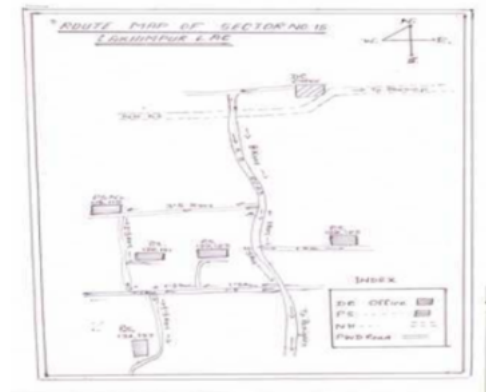

নিৰ্বাচক পঞ্জীয়ন বিষয়াৰ স্বাক্ষৰ

Nazri Naksha

Google Map View

Polling Station Building Front View

ভোটগ্ৰহন কেন্দ্ৰৰ সন্মুখৰ দৃশ্য

Cad View

Key MAP View

1 নাম : মৰমী ডেকা স্বামীৰ নাম: মামু ডেকা ঘৰ নং : 00 বয়স : 30 লিঙ্গ : মহিলা	HNF1222454 ফটো উপলব্ধ	2 নাম : দীনেশ শইকীয়া পিতাৰ নাম: উপেন শইকীয়া ঘৰ নং : 00 বয়স : 23 লিঙ্গ : পুৰুষ	HNF1719251 ফটো উপলব্ধ	3 নাম : চুমি গগৈ স্বামীৰ নাম: পাৰ্থপ্ৰতিম গগৈ ঘৰ নং : 15 বয়স : 31 লিঙ্গ : মহিলা	CEK0129239 ফটো উপলব্ধ
4 নাম : চুমি তামুলী স্বামীৰ নাম: সুৰুজ জ্যোতি দত্ত ঘৰ নং : 1৮১ বয়স : 29 লিঙ্গ : মহিলা	CEK0117036 ফটো উপলব্ধ	5 নাম : দুলমনি ডেকা স্বামীৰ নাম: উদয় ডেকা ঘৰ নং : 25 বয়স : 38 লিঙ্গ : মহিলা	HNF0389627 ফটো উপলব্ধ	S 6 নাম : বুচমিনা বেগম স্বামীৰ নাম: নিতুল আলি ঘৰ নং : ৩৮ বয়স : 28 লিঙ্গ : মহিলা	HNF0526301 ফটো উপলব্ধ
7 নাম : পল্লৱ হাজৰিকা পিতাৰ নাম: প্ৰদীপ হাজৰিকা ঘৰ নং : 45 বয়স : 22 লিঙ্গ : পুৰুষ	CEK0160150 ফটো উপলব্ধ	8 নাম : কবিতা মনি কেওত পিতাৰ নাম: পুষ্প কেওত ঘৰ নং : 48 বয়স : 21 লিঙ্গ : মহিলা	CEK0059626 ফটো উপলব্ধ	9 নাম : খনিম্ৰ কেওত পিতাৰ নাম: নিৰন কেওত ঘৰ নং : 48 বয়স : 20 লিঙ্গ : পুৰুষ	CEK0059592 ফটো উপলব্ধ
10 নাম : দিনমনি গগৈ পিতাৰ নাম: চন্দ্ৰ গগৈ ঘৰ নং : 8৯ বয়স : 22 লিঙ্গ : পুৰুষ	HNF1670934 ফটো উপলব্ধ	S 11 নাম : বেমনী নৰহ স্বামীৰ নাম: বৃক্ষেপৰ নৰহ ঘৰ নং : ৫৬ বয়স : 27 লিঙ্গ : মহিলা	HNF0407528 ফটো উপলব্ধ	S 12 নাম : সবিতা বড়ী স্বামীৰ নাম: আপেল বৰি ঘৰ নং : 62 বয়স : 34 লিঙ্গ : মহিলা	HNF0470328 ফটো উপলব্ধ
S 13 নাম : জানমনি চংক্ৰং নৰহ স্বামীৰ নাম: পাৰ্শ্ব নৰহ ঘৰ নং : 83 বয়স : 29 লিঙ্গ : মহিলা	HNF0478065 ফটো উপলব্ধ	S 14 নাম : বীৰমতি নৰহ স্বামীৰ নাম: বীৰবল নৰহ ঘৰ নং : ৮৩ বয়স : 55 লিঙ্গ : মহিলা	HNF0478479 ফটো উপলব্ধ	S 15 নাম : পুণ্যৱতী নৰহ বড়ী স্বামীৰ নাম: সঞ্জয় বৰি ঘৰ নং : ৮৫ বয়স : 26 লিঙ্গ : মহিলা	HNF0478255 ফটো উপলব্ধ
S 16 নাম : বিনিতা পায়েং স্বামীৰ নাম: শান্তিৰাম পায়েং ঘৰ নং : ৮৫ বয়স : 27 লিঙ্গ : মহিলা	HNF0409409 ফটো উপলব্ধ	S 17 নাম : মল্লিকা পামেগাম নৰহ স্বামীৰ নাম: সূৰ্য নৰহ ঘৰ নং : ৮৭ বয়স : 44 লিঙ্গ : মহিলা	HNF0409417 ফটো উপলব্ধ	S 18 নাম : ঐকনেং মিলি স্বামীৰ নাম: অক্ষয় নৰহ ঘৰ নং : ৮৭ বয়স : 26 লিঙ্গ : মহিলা	CEK0113191 ফটো উপলব্ধ
S 19 নাম : জতিন বড়ী পিতাৰ নাম: ৰাজেন বড়ী ঘৰ নং : 8৭ বয়স : 25 লিঙ্গ : পুৰুষ	HNF0377523 ফটো উপলব্ধ	S 20 নাম : অৰবিন্দ নৰহ পিতাৰ নাম: অৰিহাম নৰহ ঘৰ নং : ৮৭ বয়স : 26 লিঙ্গ : পুৰুষ	HNF0409433 ফটো উপলব্ধ	21 নাম : সুনন্দ দত্ত পিতাৰ নাম: বিশ্বনাথ দত্ত ঘৰ নং : ১২৮ বয়স : 62 লিঙ্গ : পুৰুষ	HNF1208920 ফটো উপলব্ধ
22 নাম : নীৰ দত্ত স্বামীৰ নাম: সুনন্দ দত্ত ঘৰ নং : ১২৮ বয়স : 52 লিঙ্গ : মহিলা	HNF1208931 ফটো উপলব্ধ	23 নাম : কল্যানী দত্ত পিতাৰ নাম: সুনন্দ দত্ত ঘৰ নং : ১২৮ বয়স : 42 লিঙ্গ : মহিলা	HNF1208942 ফটো উপলব্ধ	24 নাম : বিকাশ দত্ত পিতাৰ নাম: সুনন্দ দত্ত ঘৰ নং : ১২৮ বয়স : 38 লিঙ্গ : পুৰুষ	HNF1208953 ফটো উপলব্ধ
25 নাম : বিভূতি প্ৰকাশ দত্ত পিতাৰ নাম: সুনন্দ দত্ত ঘৰ নং : ১২৮ বয়স : 36 লিঙ্গ : পুৰুষ	HNF1208964 ফটো উপলব্ধ	26 নাম : চুমি দত্ত স্বামীৰ নাম: বিকাশ দত্ত ঘৰ নং : ১২৮ বয়স : 31 লিঙ্গ : মহিলা	HNF0010995 ফটো উপলব্ধ	27 নাম : ইমা শইকীয়া স্বামীৰ নাম: বিভূতি প্ৰকাশ দত্ত ঘৰ নং : ১২৮ বয়স : 24 লিঙ্গ : মহিলা	CEK0117002 ফটো উপলব্ধ
28 নাম : নিৰ বৰুৱা স্বামীৰ নাম: দিনেশ্বৰ বৰুৱা ঘৰ নং : ১২৯ বয়স : 60 লিঙ্গ : মহিলা	HNF1208986 ফটো উপলব্ধ	29 নাম : দেৱ তামুলী পিতাৰ নাম: ৰমেশ তামুলী ঘৰ নং : ১২৯ বয়স : 36 লিঙ্গ : পুৰুষ	HNF1208997 ফটো উপলব্ধ	30 নাম : দিব্যজ্যোতি তামুলী পিতাৰ নাম: ৰমেশ তামুলী ঘৰ নং : ১২৯ বয়স : 34 লিঙ্গ : পুৰুষ	HNF1209003 ফটো উপলব্ধ