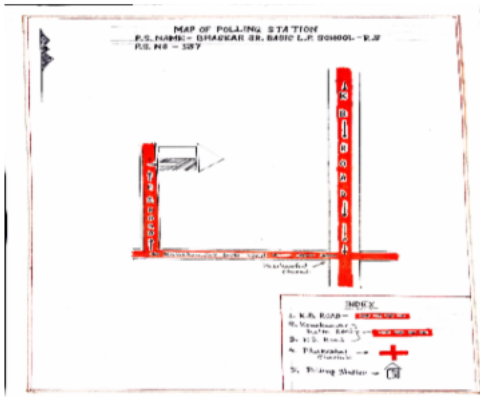

Nazri Naksha