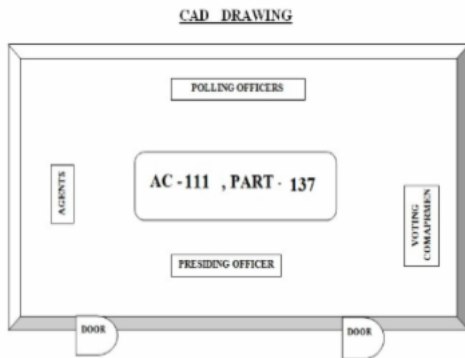

নিৰ্বাচক পঞ্জীয়ন বিষয়াৰ স্বাক্ষৰ

Nazri Naksha

Google Map View

Polling Station Building Front View

ভোটগ্ৰহন কেন্দ্ৰৰ সন্মুখৰ দৃশ্য

Cad View

Key MAP View

1 নাম : মৰমী ডেকা স্বামীৰ নাম: মামু ডেকা ঘৰ নং : 00 বয়স : 30 লিঙ্গ : মহিলা	HNF1222454 ফটো উপলব্ধ	2 নাম : দীনেশ শইকীয়া পিতাৰ নাম: উপেন শইকীয়া ঘৰ নং : 00 বয়স : 23 লিঙ্গ : পুৰুষ	HNF1719251 ফটো উপলব্ধ	3 নাম : চুমি গগৈ স্বামীৰ নাম: পাৰ্থপ্ৰতিম গগৈ ঘৰ নং : 15 বয়স : 31 লিঙ্গ : মহিলা	CEK0129239 ফটো উপলব্ধ
4 নাম : চুমি তামুলী স্বামীৰ নাম: সুৰুজ জ্যোতি দত্ত ঘৰ নং : 1৮১ বয়স : 29 লিঙ্গ : মহিলা	CEK0117036 ফটো উপলব্ধ	5 নাম : দুলমনি ডেকা স্বামীৰ নাম: উদয় ডেকা ঘৰ নং : 25 বয়স : 38 লিঙ্গ : মহিলা	HNF0389627 ফটো উপলব্ধ	S 6 নাম : বুচমিনা বেগম স্বামীৰ নাম: নিতুল আলি ঘৰ নং : ৩৮ বয়স : 28 লিঙ্গ : মহিলা	HNF0526301 ফটো উপলব্ধ
7 নাম : পল্লৱ হাজৰিকা পিতাৰ নাম: প্ৰদীপ হাজৰিকা ঘৰ নং : 45 বয়স : 22 লিঙ্গ : পুৰুষ	CEK0160150 ফটো উপলব্ধ	8 নাম : কবিতা মনি কেওত পিতাৰ নাম: পুষ্প কেওত ঘৰ নং : 48 বয়স : 21 লিঙ্গ : মহিলা	CEK0059626 ফটো উপলব্ধ	9 নাম : খনিম্ৰ কেওত পিতাৰ নাম: নিৰন কেওত ঘৰ নং : 48 বয়স : 20 লিঙ্গ : পুৰুষ	CEK0059592 ফটো উপলব্ধ
10 নাম : দিনমনি গগৈ পিতাৰ নাম: চন্দ্ৰ গগৈ ঘৰ নং : 8৯ বয়স : 22 লিঙ্গ : পুৰুষ	HNF1670934 ফটো উপলব্ধ	S 11 নাম : বেমনী নৰহ স্বামীৰ নাম: বৃক্ষেপৰ নৰহ ঘৰ নং : ৫৬ বয়স : 27 লিঙ্গ : মহিলা	HNF0407528 ফটো উপলব্ধ	S 12 নাম : সবিতা বড়ী স্বামীৰ নাম: আপেল বৰি ঘৰ নং : 62 বয়স : 34 লিঙ্গ : মহিলা	HNF0470328 ফটো উপলব্ধ
S 13 নাম : জানমনি চংক্ৰং নৰহ স্বামীৰ নাম: পাৰ্শ্ব নৰহ ঘৰ নং : 83 বয়স : 29 লিঙ্গ : মহিলা	HNF0478065 ফটো উপলব্ধ	S 14 নাম : বীৰমতি নৰহ স্বামীৰ নাম: বীৰবল নৰহ ঘৰ নং : ৮৩ বয়স : 55 লিঙ্গ : মহিলা	HNF0478479 ফটো উপলব্ধ	S 15 নাম : পুণ্যৱতী নৰহ বড়ী স্বামীৰ নাম: সঞ্জয় বৰি ঘৰ নং : ৮৫ বয়স : 26 লিঙ্গ : মহিলা	HNF0478255 ফটো উপলব্ধ
S 16 নাম : বিনিতা পায়েং স্বামীৰ নাম: শান্তিৰাম পায়েং ঘৰ নং : ৮৫ বয়স : 27 লিঙ্গ : মহিলা	HNF0409409 ফটো উপলব্ধ	S 17 নাম : মল্লিকা পামেগাম নৰহ স্বামীৰ নাম: সূৰ্য নৰহ ঘৰ নং : ৮৭ বয়স : 44 লিঙ্গ : মহিলা	HNF0409417 ফটো উপলব্ধ	S 18 নাম : ঐকনেং মিলি স্বামীৰ নাম: অক্ষয় নৰহ ঘৰ নং : ৮৭ বয়স : 26 লিঙ্গ : মহিলা	CEK0113191 ফটো উপলব্ধ
S 19 নাম : জতিন বড়ী পিতাৰ নাম: ৰাজেন বড়ী ঘৰ নং : 8৭ বয়স : 25 লিঙ্গ : পুৰুষ	HNF0377523 ফটো উপলব্ধ	S 20 নাম : অৰবিন্দ নৰহ পিতাৰ নাম: অৰিহাম নৰহ ঘৰ নং : ৮৭ বয়স : 26 লিঙ্গ : পুৰুষ	HNF0409433 ফটো উপলব্ধ	21 নাম : সুনন্দ দত্ত পিতাৰ নাম: বিশ্বনাথ দত্ত ঘৰ নং : ১২৮ বয়স : 62 লিঙ্গ : পুৰুষ	HNF1208920 ফটো উপলব্ধ
22 নাম : নীৰ দত্ত স্বামীৰ নাম: সুনন্দ দত্ত ঘৰ নং : ১২৮ বয়স : 52 লিঙ্গ : মহিলা	HNF1208931 ফটো উপলব্ধ	23 নাম : কল্যানী দত্ত পিতাৰ নাম: সুনন্দ দত্ত ঘৰ নং : ১২৮ বয়স : 42 লিঙ্গ : মহিলা	HNF1208942 ফটো উপলব্ধ	24 নাম : বিকাশ দত্ত পিতাৰ নাম: সুনন্দ দত্ত ঘৰ নং : ১২৮ বয়স : 38 লিঙ্গ : পুৰুষ	HNF1208953 ফটো উপলব্ধ
25 নাম : বিভূতি প্ৰকাশ দত্ত পিতাৰ নাম: সুনন্দ দত্ত ঘৰ নং : ১২৮ বয়স : 36 লিঙ্গ : পুৰুষ	HNF1208964 ফটো উপলব্ধ	26 নাম : চুমি দত্ত স্বামীৰ নাম: বিকাশ দত্ত ঘৰ নং : ১২৮ বয়স : 31 লিঙ্গ : মহিলা	HNF0010995 ফটো উপলব্ধ	27 নাম : ইমা শইকীয়া স্বামীৰ নাম: বিভূতি প্ৰকাশ দত্ত ঘৰ নং : ১২৮ বয়স : 24 লিঙ্গ : মহিলা	CEK0117002 ফটো উপলব্ধ
28 নাম : নিৰ বৰুৱা স্বামীৰ নাম: দিনেশ্বৰ বৰুৱা ঘৰ নং : ১২৯ বয়স : 60 লিঙ্গ : মহিলা	HNF1208986 ফটো উপলব্ধ	29 নাম : দেৱ তামুলী পিতাৰ নাম: ৰমেশ তামুলী ঘৰ নং : ১২৯ বয়স : 36 লিঙ্গ : পুৰুষ	HNF1208997 ফটো উপলব্ধ	30 নাম : দিব্যজ্যোতি তামুলী পিতাৰ নাম: ৰমেশ তামুলী ঘৰ নং : ১২৯ বয়স : 34 লিঙ্গ : পুৰুষ	HNF1209003 ফটো উপলব্ধ