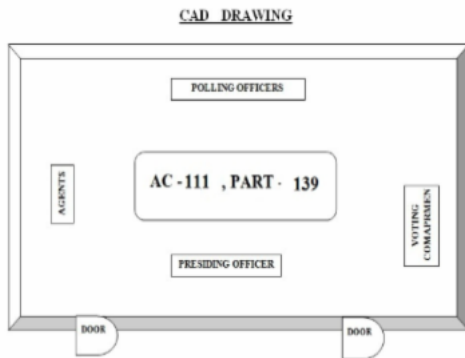

নিৰ্বাচক পঞ্জীয়ন বিষয়াৰ স্বাক্ষৰ

Nazri Naksha

Google Map View

Polling Station Building Front View

ভোটগ্ৰহন কেন্দ্ৰৰ সন্মুখৰ দৃশ্য

Cad View

Key MAP View

1 নাম : নুপেন বৰা পিতাৰ নাম: ভোলা বৰা ঘৰ নং : 00 বয়স : 24 লিঙ্গ : পুৰুষ	HNF0567115 ফটো উপলব্ধ	2 নাম : তুষা ডেকা পিতাৰ নাম: পবন ডেকা ঘৰ নং : 0 বয়স : 24 লিঙ্গ : মহিলা	HNF1719277 ফটো উপলব্ধ	3 নাম : ৰাহুল গগৈ পিতাৰ নাম: ইন্দ্ৰ গগৈ ঘৰ নং : 00 বয়স : 22 লিঙ্গ : পুৰুষ	HNF1666932 ফটো উপলব্ধ
4 নাম : চুনিতা পায়েং পিতাৰ নাম: গোপাল পায়েং ঘৰ নং : 0 বয়স : 19 লিঙ্গ : মহিলা	CEK0152892 ফটো উপলব্ধ	5 নাম : ৰীনা হাজৰীকা পিতাৰ নাম: তিলেশ্বৰ হাজৰীকা ঘৰ নং : 1 বয়স : 67 লিঙ্গ : মহিলা	HNF1214648 ফটো উপলব্ধ	6 নাম : ৰিকমনি হাজৰীকা স্বামীৰ নাম: প্ৰবিন হাজৰীকা ঘৰ নং : 1 বয়স : 49 লিঙ্গ : মহিলা	HNF1214604 ফটো উপলব্ধ
7 নাম : কৰিস্যা ছেতিয়া হাজৰীকা স্বামীৰ নাম: পুলিন হাজৰীকা ঘৰ নং : 1 বয়স : 34 লিঙ্গ : মহিলা	HNF0224709 ফটো উপলব্ধ	8 নাম : মনিকা বৰা হাজৰীকা স্বামীৰ নাম: বিপুল হাজৰীকা ঘৰ নং : 1 বয়স : 29 লিঙ্গ : মহিলা	CEK0010116 ফটো উপলব্ধ	9 নাম : প্ৰনৱ হাজৰীকা পিতাৰ নাম: মোহন হাজৰীকা ঘৰ নং : 1ক বয়স : 28 লিঙ্গ : পুৰুষ	HNF0001339 ফটো উপলব্ধ
10 নাম : মোহন হাজৰীকা পিতাৰ নাম: মিন হাজৰীকা ঘৰ নং : 1ক বয়স : 64 লিঙ্গ : পুৰুষ	HNF1214579 ফটো উপলব্ধ	11 নাম : সুমিত্ৰা হাজৰীকা স্বামীৰ নাম: মোহন হাজৰীকা ঘৰ নং : 1ক বয়স : 52 লিঙ্গ : মহিলা	HNF1214580 ফটো উপলব্ধ	12 নাম : পুলিন হাজৰীকা পিতাৰ নাম: মিন হাজৰীকা ঘৰ নং : 1ক বয়স : 48 লিঙ্গ : পুৰুষ	HNF1214626 ফটো উপলব্ধ
13 নাম : বিপুল হাজৰীকা পিতাৰ নাম: মোহন হাজৰীকা ঘৰ নং : 1ক বয়স : 36 লিঙ্গ : পুৰুষ	HNF1217749 ফটো উপলব্ধ	14 নাম : পদ্মা হাজৰীকা পিতাৰ নাম: তিলেশ্বৰ হাজৰীকা ঘৰ নং : 2 বয়স : 72 লিঙ্গ : পুৰুষ	HNF1214660 ফটো উপলব্ধ	15 নাম : উৎপল হাজৰীকা পিতাৰ নাম: পুন হাজৰীকা ঘৰ নং : 2 বয়স : 50 লিঙ্গ : পুৰুষ	HNF1214682 ফটো উপলব্ধ
16 নাম : হেমেন হাজৰীকা পিতাৰ নাম: পুন হাজৰীকা ঘৰ নং : 2 বয়স : 46 লিঙ্গ : পুৰুষ	HNF1214693 ফটো উপলব্ধ	17 নাম : ৰিজমনি গগৈ হাজৰীকা স্বামীৰ নাম: উতপল হাজৰীকা ঘৰ নং : 2 বয়স : 44 লিঙ্গ : মহিলা	HNF1215254 ফটো উপলব্ধ	18 নাম : সিদ্ধেশ্বৰ হাজৰীকা পিতাৰ নাম: তিলেশ্বৰ হাজৰীকা ঘৰ নং : 3 বয়স : 77 লিঙ্গ : পুৰুষ	HNF1214706 ফটো উপলব্ধ
19 নাম : প্ৰেমলতা হাজৰীকা স্বামীৰ নাম: সিদ্ধেশ্বৰ হাজৰীকা ঘৰ নং : 3 বয়স : 67 লিঙ্গ : মহিলা	HNF1214717 ফটো উপলব্ধ	20 নাম : অসীম হাজৰীকা পিতাৰ নাম: সিদ্ধেশ্বৰ হাজৰীকা ঘৰ নং : 3 বয়স : 41 লিঙ্গ : পুৰুষ	HNF1214728 ফটো উপলব্ধ	21 নাম : জানমনি ফুকন হাজৰীকা স্বামীৰ নাম: অসীম হাজৰীকা ঘৰ নং : 3 বয়স : 36 লিঙ্গ : মহিলা	HNF2037798 ফটো উপলব্ধ
22 নাম : অক্ষয় হাজৰীকা পিতাৰ নাম: সিদ্ধেশ্বৰ হাজৰীকা ঘৰ নং : 03 বয়স : 28 লিঙ্গ : পুৰুষ	HNF0000075 ফটো উপলব্ধ	23 নাম : লিপিকা বৰা স্বামীৰ নাম: পুষ্প বৰা ঘৰ নং : 8 বয়স : 62 লিঙ্গ : মহিলা	HNF1214739 ফটো উপলব্ধ	24 নাম : দিপাক্ষৰ বৰা পিতাৰ নাম: পুষ্প বৰা ঘৰ নং : 8 বয়স : 44 লিঙ্গ : পুৰুষ	HNF1214740 ফটো উপলব্ধ
25 নাম : জ্যোতি প্ৰসাদ বৰা পিতাৰ নাম: পুষ্প বৰা ঘৰ নং : 8 বয়স : 42 লিঙ্গ : পুৰুষ	HNF1214751 ফটো উপলব্ধ	26 নাম : জ্যোতি ভূঞা স্বামীৰ নাম: দিপাক্ষৰ বৰা ঘৰ নং : 8 বয়স : 27 লিঙ্গ : মহিলা	HNF1303759 ফটো উপলব্ধ	27 নাম : মাখনী দত্ত স্বামীৰ নাম: ডিব্বেশ্বৰ দত্ত ঘৰ নং : 6 বয়স : 82 লিঙ্গ : মহিলা	HNF1214762 ফটো উপলব্ধ
28 নাম : পঙ্কজ গগৈ পিতাৰ নাম: অনিল গগৈ ঘৰ নং : 9 বয়স : 44 লিঙ্গ : পুৰুষ	HNF1214831 ফটো উপলব্ধ	29 নাম : প্ৰমোদ গগৈ পিতাৰ নাম: অনিল গগৈ ঘৰ নং : 9 বয়স : 42 লিঙ্গ : পুৰুষ	HNF1214842 ফটো উপলব্ধ	30 নাম : তপন গগৈ পিতাৰ নাম: অনিল গগৈ ঘৰ নং : 9 বয়স : 35 লিঙ্গ : পুৰুষ	HNF1214853 ফটো উপলব্ধ