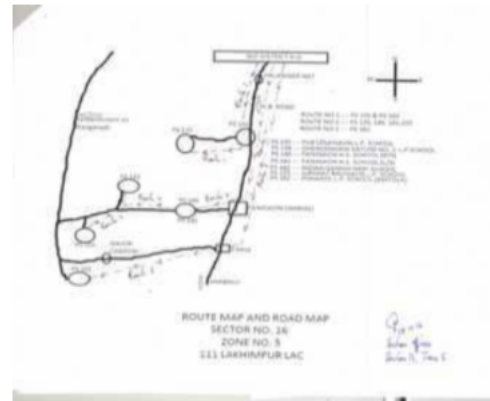

নিৰ্বাচক পঞ্জীয়ন বিষয়াৰ স্বাক্ষৰ

Nazri Naksha

Google Map View

Polling Station Building Front View

ভোটগ্ৰহন কেন্দ্ৰৰ সন্মুখৰ দৃশ্য

Cad View

Key MAP View

1 নাম : নুপেন বৰা পিতাৰ নাম: ভোলা বৰা ঘৰ নং : 00 বয়স : 24 লিঙ্গ : পুৰুষ	HNF0567115 ফটো উপলব্ধ	2 নাম : তুষা ডেকা পিতাৰ নাম: পবন ডেকা ঘৰ নং : 0 বয়স : 24 লিঙ্গ : মহিলা	HNF1719277 ফটো উপলব্ধ	3 নাম : ৰাহুল গগৈ পিতাৰ নাম: ইন্দ্ৰ গগৈ ঘৰ নং : 00 বয়স : 22 লিঙ্গ : পুৰুষ	HNF1666932 ফটো উপলব্ধ
4 নাম : চুনিতা পায়েং পিতাৰ নাম: গোপাল পায়েং ঘৰ নং : 0 বয়স : 19 লিঙ্গ : মহিলা	CEK0152892 ফটো উপলব্ধ	5 নাম : ৰীনা হাজৰীকা পিতাৰ নাম: তিলেশ্বৰ হাজৰীকা ঘৰ নং : 1 বয়স : 67 লিঙ্গ : মহিলা	HNF1214648 ফটো উপলব্ধ	6 নাম : ৰিকমনি হাজৰীকা স্বামীৰ নাম: প্ৰবিন হাজৰীকা ঘৰ নং : 1 বয়স : 49 লিঙ্গ : মহিলা	HNF1214604 ফটো উপলব্ধ
7 নাম : কৰিস্যা ছেতিয়া হাজৰীকা স্বামীৰ নাম: পুলিন হাজৰীকা ঘৰ নং : 1 বয়স : 34 লিঙ্গ : মহিলা	HNF0224709 ফটো উপলব্ধ	8 নাম : মনিকা বৰা হাজৰীকা স্বামীৰ নাম: বিপুল হাজৰীকা ঘৰ নং : 1 বয়স : 29 লিঙ্গ : মহিলা	CEK0010116 ফটো উপলব্ধ	9 নাম : প্ৰনৱ হাজৰীকা পিতাৰ নাম: মোহন হাজৰীকা ঘৰ নং : 1ক বয়স : 28 লিঙ্গ : পুৰুষ	HNF0001339 ফটো উপলব্ধ
10 নাম : মোহন হাজৰীকা পিতাৰ নাম: মিন হাজৰীকা ঘৰ নং : 1ক বয়স : 64 লিঙ্গ : পুৰুষ	HNF1214579 ফটো উপলব্ধ	11 নাম : সুমিত্ৰা হাজৰীকা স্বামীৰ নাম: মোহন হাজৰীকা ঘৰ নং : 1ক বয়স : 52 লিঙ্গ : মহিলা	HNF1214580 ফটো উপলব্ধ	12 নাম : পুলিন হাজৰীকা পিতাৰ নাম: মিন হাজৰীকা ঘৰ নং : 1ক বয়স : 48 লিঙ্গ : পুৰুষ	HNF1214626 ফটো উপলব্ধ
13 নাম : বিপুল হাজৰীকা পিতাৰ নাম: মোহন হাজৰীকা ঘৰ নং : 1ক বয়স : 36 লিঙ্গ : পুৰুষ	HNF1217749 ফটো উপলব্ধ	14 নাম : পদ্মা হাজৰীকা পিতাৰ নাম: তিলেশ্বৰ হাজৰীকা ঘৰ নং : 2 বয়স : 72 লিঙ্গ : পুৰুষ	HNF1214660 ফটো উপলব্ধ	15 নাম : উৎপল হাজৰীকা পিতাৰ নাম: পুন হাজৰীকা ঘৰ নং : 2 বয়স : 50 লিঙ্গ : পুৰুষ	HNF1214682 ফটো উপলব্ধ
16 নাম : হেমেন হাজৰীকা পিতাৰ নাম: পুন হাজৰীকা ঘৰ নং : 2 বয়স : 46 লিঙ্গ : পুৰুষ	HNF1214693 ফটো উপলব্ধ	17 নাম : ৰিজমনি গগৈ হাজৰীকা স্বামীৰ নাম: উতপল হাজৰীকা ঘৰ নং : 2 বয়স : 44 লিঙ্গ : মহিলা	HNF1215254 ফটো উপলব্ধ	18 নাম : সিদ্ধেশ্বৰ হাজৰীকা পিতাৰ নাম: তিলেশ্বৰ হাজৰীকা ঘৰ নং : 3 বয়স : 77 লিঙ্গ : পুৰুষ	HNF1214706 ফটো উপলব্ধ
19 নাম : প্ৰেমলতা হাজৰীকা স্বামীৰ নাম: সিদ্ধেশ্বৰ হাজৰীকা ঘৰ নং : 3 বয়স : 67 লিঙ্গ : মহিলা	HNF1214717 ফটো উপলব্ধ	20 নাম : অসীম হাজৰীকা পিতাৰ নাম: সিদ্ধেশ্বৰ হাজৰীকা ঘৰ নং : 3 বয়স : 41 লিঙ্গ : পুৰুষ	HNF1214728 ফটো উপলব্ধ	21 নাম : জানমনি ফুকন হাজৰীকা স্বামীৰ নাম: অসীম হাজৰীকা ঘৰ নং : 3 বয়স : 36 লিঙ্গ : মহিলা	HNF2037798 ফটো উপলব্ধ
22 নাম : অক্ষয় হাজৰীকা পিতাৰ নাম: সিদ্ধেশ্বৰ হাজৰীকা ঘৰ নং : 03 বয়স : 28 লিঙ্গ : পুৰুষ	HNF0000075 ফটো উপলব্ধ	23 নাম : লিপিকা বৰা স্বামীৰ নাম: পুষ্প বৰা ঘৰ নং : 8 বয়স : 62 লিঙ্গ : মহিলা	HNF1214739 ফটো উপলব্ধ	24 নাম : দিপাক্ষৰ বৰা পিতাৰ নাম: পুষ্প বৰা ঘৰ নং : 8 বয়স : 44 লিঙ্গ : পুৰুষ	HNF1214740 ফটো উপলব্ধ
25 নাম : জ্যোতি প্ৰসাদ বৰা পিতাৰ নাম: পুষ্প বৰা ঘৰ নং : 8 বয়স : 42 লিঙ্গ : পুৰুষ	HNF1214751 ফটো উপলব্ধ	26 নাম : জ্যোতি ভূঞা স্বামীৰ নাম: দিপাক্ষৰ বৰা ঘৰ নং : 8 বয়স : 27 লিঙ্গ : মহিলা	HNF1303759 ফটো উপলব্ধ	27 নাম : মাখনী দত্ত স্বামীৰ নাম: ডিব্বেশ্বৰ দত্ত ঘৰ নং : 6 বয়স : 82 লিঙ্গ : মহিলা	HNF1214762 ফটো উপলব্ধ
28 নাম : পঙ্কজ গগৈ পিতাৰ নাম: অনিল গগৈ ঘৰ নং : 9 বয়স : 44 লিঙ্গ : পুৰুষ	HNF1214831 ফটো উপলব্ধ	29 নাম : প্ৰমোদ গগৈ পিতাৰ নাম: অনিল গগৈ ঘৰ নং : 9 বয়স : 42 লিঙ্গ : পুৰুষ	HNF1214842 ফটো উপলব্ধ	30 নাম : তপন গগৈ পিতাৰ নাম: অনিল গগৈ ঘৰ নং : 9 বয়স : 35 লিঙ্গ : পুৰুষ	HNF1214853 ফটো উপলব্ধ