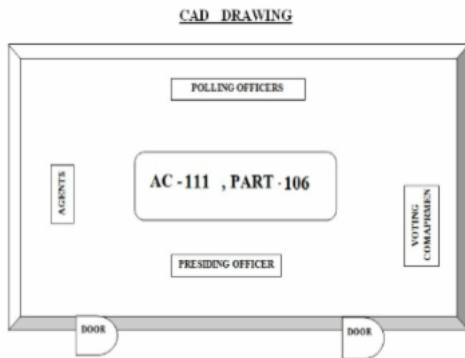

নিৰ্বাচক পঞ্জীয়ন বিষয়াৰ স্বাক্ষৰ

Nazri Naksha

Google Map View

Polling Station Building Front View

ভোটগ্রহন কেন্দ্ৰৰ সন্মুখৰ দৃশ্য

Cad View

Key MAP View

1 নাম : প্ৰিয়দা বৰা পিতাৰ নাম: জগমোহন বৰা ঘৰ নং : 1 বয়স : 54 লিঙ্গ : মহিলা	HNF3646900 ফটো উপলব্ধ	S 2 নাম : বমেন হাজৰিক অন্যান্য: ৰিমি দত্ত ঘৰ নং : 1 বয়স : 46 লিঙ্গ : পুৰুষ	CEK0120311 ফটো উপলব্ধ	3 নাম : ৰূপা বৰুৱা স্বামীৰ নাম: ভূৱন বৰুৱা ঘৰ নং : 1 বয়স : 35 লিঙ্গ : মহিলা	HNF9042573 ফটো উপলব্ধ
4 নাম : বন্দিতা বৰুৱা পিতাৰ নাম: ভূৱন বৰুৱা ঘৰ নং : 1 বয়স : 20 লিঙ্গ : মহিলা	CEK0148122 ফটো উপলব্ধ	5 নাম : হিৰেন গগৈ পিতাৰ নাম: মহেন্দ্ৰ গগৈ ঘৰ নং : 4 বয়স : 47 লিঙ্গ : পুৰুষ	HNF2103018 ফটো উপলব্ধ	6 নাম : লুকমনি গৌহাঁই স্বামীৰ নাম: ৰূপম গৌহাঁই ঘৰ নং : 8 বয়স : 36 লিঙ্গ : মহিলা	HNF9034586 ফটো উপলব্ধ
7 নাম : শিৱ গৌহেন পিতাৰ নাম: ভোগেশ্বৰ গৌহাঁই ঘৰ নং : 8 বয়স : 30 লিঙ্গ : পুৰুষ	HNF9034575 ফটো উপলব্ধ	8 নাম : বিজুমনি গগৈ পিতাৰ নাম: জীবন গগৈ ঘৰ নং : 9 বয়স : 41 লিঙ্গ : মহিলা	HNF1208828 ফটো উপলব্ধ	9 নাম : নৱজ্যোতি শইকীয়া পিতাৰ নাম: সফুৰা শইকীয়া ঘৰ নং : 11 বয়স : 41 লিঙ্গ : পুৰুষ	HNF9034597 ফটো উপলব্ধ
10 নাম : সুমিত্ৰা দত্ত স্বামীৰ নাম: লক্ষেশ্বৰ দত্ত ঘৰ নং : 11 বয়স : 32 লিঙ্গ : মহিলা	HNF0176453 ফটো উপলব্ধ	11 নাম : লিপি গৌহাঁই স্বামীৰ নাম: ৰাজীৱ গৌহাঁই ঘৰ নং : 12 বয়স : 36 লিঙ্গ : মহিলা	HNF9043190 ফটো উপলব্ধ	12 নাম : বিজয় গগৈ পিতাৰ নাম: যুগল গগৈ ঘৰ নং : 22 বয়স : 29 লিঙ্গ : পুৰুষ	HNF1192418 ফটো উপলব্ধ
13 নাম : তৰা গগৈ স্বামীৰ নাম: বিজয় গগৈ ঘৰ নং : 22 বয়স : 20 লিঙ্গ : মহিলা	CEK0055335 ফটো উপলব্ধ	14 নাম : পলাশ গৌহাঁই পিতাৰ নাম: অমূল্য গৌহাঁই ঘৰ নং : 23 বয়স : 20 লিঙ্গ : পুৰুষ	CEK0002105 ফটো উপলব্ধ	15 নাম : নিপেন গৌহাঁই পিতাৰ নাম: অমূল্য গৌহাঁই ঘৰ নং : 23 বয়স : 19 লিঙ্গ : পুৰুষ	CEK0148072 ফটো উপলব্ধ
16 নাম : বিজিপ গগৈ পিতাৰ নাম: হৰেন গগৈ ঘৰ নং : 23 বয়স : 26 লিঙ্গ : পুৰুষ	HNF0322420 ফটো উপলব্ধ	17 নাম : জিনামনি দত্ত পিতাৰ নাম: ডিব্ৰেশ্বৰ দত্ত ঘৰ নং : 25 বয়স : 40 লিঙ্গ : মহিলা	HNF9035034 ফটো উপলব্ধ	18 নাম : কৃষ্ণা দাস পিতাৰ নাম: কুমল দাস ঘৰ নং : 25 বি বয়স : 20 লিঙ্গ : মহিলা	CEK0157875 ফটো উপলব্ধ
19 নাম : ৰুণ গগৈ স্বামীৰ নাম: নিতুল গগৈ ঘৰ নং : 26 বয়স : 43 লিঙ্গ : মহিলা	HNF1192533 ফটো উপলব্ধ	20 নাম : হিৰক গগৈ পিতাৰ নাম: বিৰেন গগৈ ঘৰ নং : 29 বয়স : 25 লিঙ্গ : পুৰুষ	HNF0462671 ফটো উপলব্ধ	21 নাম : বৰ্ণালী দাস স্বামীৰ নাম: তুতু দাস ঘৰ নং : 29 বয়স : 36 লিঙ্গ : মহিলা	HNF0322313 ফটো উপলব্ধ
22 নাম : জান গৌহাঁই স্বামীৰ নাম: নীলমবি গৌহাঁই ঘৰ নং : 38 বয়স : 39 লিঙ্গ : মহিলা	HNF9034633 ফটো উপলব্ধ	23 নাম : তপন গৌহাঁই পিতাৰ নাম: ঘন গৌহাঁই ঘৰ নং : 38 বয়স : 24 লিঙ্গ : পুৰুষ	HNF1192434 ফটো উপলব্ধ	24 নাম : মোহন গৌহাঁই পিতাৰ নাম: বলিন গৌহাঁই ঘৰ নং : 81 বয়স : 41 লিঙ্গ : পুৰুষ	HNF9034644 ফটো উপলব্ধ
25 নাম : মামু গগৈ স্বামীৰ নাম: হিৰেন গগৈ ঘৰ নং : 43 বয়স : 44 লিঙ্গ : মহিলা	HNF9039945 ফটো উপলব্ধ	26 নাম : সাগৰিকা গগৈ পিতাৰ নাম: হিৰেন গগৈ ঘৰ নং : 43 বয়স : 21 লিঙ্গ : মহিলা	HNF2102671 ফটো উপলব্ধ	R 27 নাম : হিৰেন গগৈ অন্যান্য: মামু গগৈ ঘৰ নং : 43 বয়স : 47 লিঙ্গ : পুৰুষ	HNF2109767 ফটো উপলব্ধ
28 নাম : ৰাজলক্ষি (গৌহাঁই) গগৈ স্বামীৰ নাম: বিতুপন গগৈ ঘৰ নং : 88 বয়স : 40 লিঙ্গ : মহিলা	HNF9034655 ফটো উপলব্ধ	29 নাম : নিজমনি গগৈ স্বামীৰ নাম: অতুল গগৈ ঘৰ নং : 88 বয়স : 40 লিঙ্গ : মহিলা	HNF9034677 ফটো উপলব্ধ	30 নাম : অৰ্চনা গগৈ স্বামীৰ নাম: বুলবুল গগৈ ঘৰ নং : 88 বয়স : 40 লিঙ্গ : মহিলা	HNF1192053 ফটো উপলব্ধ