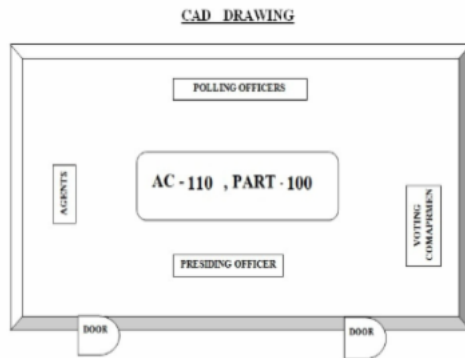

নিৰ্বাচক পঞ্জীয়ন বিষয়াৰ স্বাক্ষৰ

Nazri Naksha

Google Map View

Polling Station Building Front View

ভোটগ্ৰহন কেন্দ্ৰৰ সন্মুখৰ দৃশ্য

Cad View

Key MAP View

1 নাম : ৰেন ৰাজখোৱা স্বামীৰ নাম : জীৱকান্ত ৰাজখোৱা ঘৰ নং : ১ বয়স : 71 লিঙ্গ : মহিলা	HQG2265681 ফটো উপলব্ধ	2 নাম : ফনিদ্র ৰাজখোৱা পিতাৰ নাম : জীৱ ৰাজখোৱা ঘৰ নং : ১ বয়স : 49 লিঙ্গ : পুৰুষ	HQG8834580 ফটো উপলব্ধ	3 নাম : কৌশিক প্ৰিতম ভাগবত পিতাৰ নাম : গৌতম তালুকদাৰ ঘৰ নং : ১ক বয়স : 24 লিঙ্গ : পুৰুষ	HQG1432673 ফটো উপলব্ধ
4 নাম : গিৰীধৰ তালুকদাৰ পিতাৰ নাম : মনিৰাম তালুকদাৰ ঘৰ নং : ১ক বয়স : 69 লিঙ্গ : পুৰুষ	HQG8834604 ফটো উপলব্ধ	5 নাম : অঞ্জলী তালুকদাৰ স্বামীৰ নাম : গিৰীধৰ তালুকদাৰ ঘৰ নং : ১ক বয়স : 64 লিঙ্গ : মহিলা	HQG8834615 ফটো উপলব্ধ	6 নাম : গৌতম তালুকদাৰ পিতাৰ নাম : গিৰীধৰ তালুকদাৰ ঘৰ নং : ১ক বয়স : 43 লিঙ্গ : পুৰুষ	HQG8834626 ফটো উপলব্ধ
7 নাম : পৰ্ণিমা তালুকদাৰ স্বামীৰ নাম : গৌতম তালুকদাৰ ঘৰ নং : ১ক বয়স : 41 লিঙ্গ : মহিলা	HQG8834637 ফটো উপলব্ধ	8 নাম : গৌৰব তালুকদাৰ পিতাৰ নাম : গিৰীধৰ তালুকদাৰ ঘৰ নং : ১ক বয়স : 39 লিঙ্গ : পুৰুষ	HQG8834648 ফটো উপলব্ধ	9 নাম : বিমান ৰাজখোৱা পিতাৰ নাম : মহেন্দ্ৰ ৰাজখোৱা ঘৰ নং : ২ বয়স : 66 লিঙ্গ : পুৰুষ	HQG8834659 ফটো উপলব্ধ
#2 10 নাম : পদম বাটৈ ৰাজখোৱা স্বামীৰ নাম : বিমান ৰাজখোৱা ঘৰ নং : ২ বয়স : 59 লিঙ্গ : মহিলা	HQG8834660 ফটো উপলব্ধ	11 নাম : তপন সিং মালাকাৰ পিতাৰ নাম : ৰঞ্জিত সিং মলাকাৰ ঘৰ নং : ২ বয়স : 48 লিঙ্গ : মহিলা	HQG8834728 ফটো উপলব্ধ	12 নাম : কনকলতা শইকীয়া ৰাজখোৱা স্বামীৰ নাম : ৰাতুল ৰাজখোৱা ঘৰ নং : ২ বয়স : 45 লিঙ্গ : মহিলা	HQG8834751 ফটো উপলব্ধ
13 নাম : মনিকা সিংমালাকাৰ স্বামীৰ নাম : তপন সিং মলাকাৰ ঘৰ নং : ২ বয়স : 45 লিঙ্গ : মহিলা	HQG8834739 ফটো উপলব্ধ	14 নাম : অপৰা চহৰীয়া ৰাজখোৱা স্বামীৰ নাম : দীপ জ্যোতি ৰাজখোৱা ঘৰ নং : ২ বয়স : 32 লিঙ্গ : মহিলা	HQG8834740 ফটো উপলব্ধ	15 নাম : সংগীতা ৰাজখোৱা পিতাৰ নাম : বিমান ৰাজখোৱা ঘৰ নং : ২ বয়স : 27 লিঙ্গ : মহিলা	HQG0083816 ফটো উপলব্ধ
S2 16 নাম : নিকিতা ৰাজখোৱা মাতৃৰ নাম : কনকলতা ৰাজখোৱা ঘৰ নং : ২ বয়স : 27 লিঙ্গ : মহিলা	HQG0083857 ফটো উপলব্ধ	17 নাম : প্লাৱিতা ৰাজখোৱা পিতাৰ নাম : বিমান ৰাজখোৱা ঘৰ নং : ২ বয়স : 26 লিঙ্গ : মহিলা	HQG0389973 ফটো উপলব্ধ	18 নাম : মানস প্ৰতীম ৰাজখোৱা পিতাৰ নাম : বিমান ৰাজখোৱা ঘৰ নং : ২ বয়স : 24 লিঙ্গ : পুৰুষ	HQG1433333 ফটো উপলব্ধ
19 নাম : দেবাত্ৰী মালাকাৰ পিতাৰ নাম : তপন সিং মালাকাৰ ঘৰ নং : 02 বয়স : 19 লিঙ্গ : মহিলা	CEK0140350 ফটো উপলব্ধ	20 নাম : তৰু গগৈ ৰাজখোৱা স্বামীৰ নাম : প্ৰফুল্ল ৰাজখোৱা ঘৰ নং : ২ক বয়স : 58 লিঙ্গ : মহিলা	HQG8834773 ফটো উপলব্ধ	E 21 নাম : দীপজ্যোতি ৰাজখোৱা পিতাৰ নাম : দুলাল ৰাজখোৱা ঘৰ নং : ২ক বয়স : 38 লিঙ্গ : পুৰুষ	HQG8834784 ফটো উপলব্ধ
22 নাম : লক্ষী ৰাজখোৱা পিতাৰ নাম : পোৱাল ৰাজখোৱা ঘৰ নং : ৩ বয়স : 59 লিঙ্গ : পুৰুষ	HQG8834808 ফটো উপলব্ধ	23 নাম : নানি ৰাজখোৱা স্বামীৰ নাম : লক্ষী ৰাজখোৱা ঘৰ নং : ৩ বয়স : 49 লিঙ্গ : মহিলা	HQG8834819 ফটো উপলব্ধ	S2 24 নাম : পিথকি বৰা চেতিয়া স্বামীৰ নাম : মাধৱ চেতিয়া ঘৰ নং : ৩ বয়স : 40 লিঙ্গ : মহিলা	HQG8834820 ফটো উপলব্ধ
25 নাম : সঞ্জীৱ ৰাজখোৱা পিতাৰ নাম : লক্ষী ৰাজখোৱা ঘৰ নং : 3 বয়স : 24 লিঙ্গ : পুৰুষ	CEK0107052 ফটো উপলব্ধ	26 নাম : বুবুল ৰাজখোৱা পিতাৰ নাম : হেম ৰাজখোৱা ঘৰ নং : 8 বয়স : 54 লিঙ্গ : পুৰুষ	HQG8834842 ফটো উপলব্ধ	27 নাম : কনমাই শইকীয়া ৰাজখোৱা স্বামীৰ নাম : বুবুল ৰাজখোৱা ঘৰ নং : 8 বয়স : 49 লিঙ্গ : মহিলা	HQG8834853 ফটো উপলব্ধ
28 নাম : পদম ৰাজখোৱা পিতাৰ নাম : হেম ৰাজখোৱা ঘৰ নং : 8 বয়স : 44 লিঙ্গ : মহিলা	HQG8834864 ফটো উপলব্ধ	29 নাম : প্ৰণামী ৰাজখোৱা পিতাৰ নাম : বুবুল ৰাজখোৱা ঘৰ নং : 4 বয়স : 22 লিঙ্গ : মহিলা	HQG1673326 ফটো উপলব্ধ	30 নাম : প্ৰস্তুতি ৰাজখোৱা পিতাৰ নাম : বুবুল ৰাজখোৱা ঘৰ নং : 4 বয়স : 19 লিঙ্গ : মহিলা	CEK0152629 ফটো উপলব্ধ