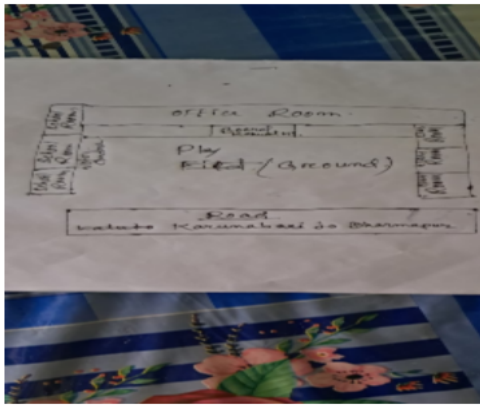

নিৰ্বাচক পঞ্জীয়ন বিষয়াৰ স্বাক্ষৰ

Nazri Naksha

Google Map View

Polling Station Building Front View

ভোটগ্ৰহন কেন্দ্ৰৰ সন্মুখৰ দৃশ্য

Cad View

Key MAP View

1 নাম : নুবনেহাৰ বেগম পিতাৰ নাম: নেকবৰ আলী ঘৰ নং : 2 বয়স : 33 লিঙ্গ : মহিলা	HQG0599662 ফটো উপলব্ধ	2 নাম : ফজৰ আলী পিতাৰ নাম: আব্দুল বাবেক ঘৰ নং : 3 বয়স : 71 লিঙ্গ : পুৰুষ	HQG1300567 ফটো উপলব্ধ	3 নাম : আছিয়া খাতুন স্বামীৰ নাম: ফজৰ আলি ঘৰ নং : 3 বয়স : 55 লিঙ্গ : মহিলা	HQG1300578 ফটো উপলব্ধ
4 নাম : ইমান আলী পিতাৰ নাম: ফজৰ আলী ঘৰ নং : 3 বয়স : 29 লিঙ্গ : পুৰুষ	HQG0320200 ফটো উপলব্ধ	5 নাম : অনূৰাৰা বেগম স্বামীৰ নাম: ইমান আলী ঘৰ নং : 3 বয়স : 25 লিঙ্গ : মহিলা	HQG0666313 ফটো উপলব্ধ	6 নাম : আশ্বিকুজ জামান পিতাৰ নাম: ফজৰ আলি ঘৰ নং : 03 বয়স : 22 লিঙ্গ : পুৰুষ	HQG1703388 ফটো উপলব্ধ
7 নাম : মুকছিনা বেগম স্বামীৰ নাম: আশ্বিকুজ জামান ঘৰ নং : 3 বয়স : 19 লিঙ্গ : মহিলা	CEK0087601 ফটো উপলব্ধ	#2 8 নাম : সমৰ্ত্ত বানু স্বামীৰ নাম: ছাফিকুল ইছলাম ঘৰ নং : 4 বয়স : 28 লিঙ্গ : মহিলা	HQG0154286 ফটো উপলব্ধ	# 9 নাম : হুছেন আলী পিতাৰ নাম: আব্দুল কাদিৰ ঘৰ নং : 5 বয়স : 54 লিঙ্গ : পুৰুষ	HQG1300614 ফটো উপলব্ধ
# 10 নাম : মঃ ৰফিকুল ইছলাম পিতাৰ নাম: আব্দুল কাদিৰ ঘৰ নং : 5 বয়স : 46 লিঙ্গ : পুৰুষ	HQG1300636 ফটো উপলব্ধ	# 11 নাম : মফিদুল ইছলাম পিতাৰ নাম: আব্দুল কাদিৰ ঘৰ নং : 5 বয়স : 37 লিঙ্গ : পুৰুষ	HQG1301286 ফটো উপলব্ধ	S2 12 নাম : ছাফৰ উদ্দিন পিতাৰ নাম: হুছেইন আলী ঘৰ নং : 6 বয়স : 53 লিঙ্গ : পুৰুষ	HQG1300738 ফটো উপলব্ধ
S2 13 নাম : বানেছা খাতুন স্বামীৰ নাম: ছাফৰ উদ্দিন ঘৰ নং : 6 বয়স : 50 লিঙ্গ : মহিলা	HQG1300749 ফটো উপলব্ধ	S2 14 নাম : মফিদা খাতুন স্বামীৰ নাম: মাজিবুৰ ৰহমান ঘৰ নং : 6 বয়স : 29 লিঙ্গ : মহিলা	HQG0189456 ফটো উপলব্ধ	15 নাম : তছলিমা বেগম স্বামীৰ নাম: খাজাল উদ্দিন ঘৰ নং : 6 বয়স : 25 লিঙ্গ : মহিলা	CEK0022277 ফটো উপলব্ধ
S2 16 নাম : আইব আলী হুছেইন পিতাৰ নাম: মঃ আলী হুছেইন ঘৰ নং : 6 বয়স : 22 লিঙ্গ : পুৰুষ	HQG1813443 ফটো উপলব্ধ	17 নাম : মাইনল হক পিতাৰ নাম: আহাম্মদ আলী ঘৰ নং : 6 বয়স : 22 লিঙ্গ : পুৰুষ	CEK0021469 ফটো উপলব্ধ	S2 18 নাম : আশিফ ল ইছলাম পিতাৰ নাম: ছাফৰ উদ্দিন ঘৰ নং : 6 বয়স : 21 লিঙ্গ : পুৰুষ	CEK0080671 ফটো উপলব্ধ
S2 19 নাম : ইমৰানা বেগম স্বামীৰ নাম: আফুৰ আলী হুছেন ঘৰ নং : 6 বয়স : 21 লিঙ্গ : মহিলা	CEK0078816 ফটো উপলব্ধ	20 নাম : মঃ নূৰুল ইছলাম গাওঁবুঢ়া পিতাৰ নাম: আয়োব আলি ঘৰ নং : 6 বয়স : 65 লিঙ্গ : পুৰুষ	HQG1300716 ফটো উপলব্ধ	E 21 নাম : জামিৰন নেছা স্বামীৰ নাম: আলি হুছেইন ঘৰ নং : 6 বয়স : 53 লিঙ্গ : মহিলা	HQG1300705 ফটো উপলব্ধ
R 22 নাম : হাবিজুল ইছলাম পিতাৰ নাম: আমজত আলী ঘৰ নং : 19 বয়স : 26 লিঙ্গ : পুৰুষ	HQG0653717 ফটো উপলব্ধ	# 23 নাম : মহম্মদ জালাল উদ্দিন পিতাৰ নাম: মঃছেমেদ আলী ঘৰ নং : 8 বয়স : 43 লিঙ্গ : পুৰুষ	HQG1300750 ফটো উপলব্ধ	S2 24 নাম : মঃ গিয়াছ উদ্দিন পিতাৰ নাম: মঃ আব্দুল ৰহিম ঘৰ নং : 55 বয়স : 43 লিঙ্গ : পুৰুষ	HQG1300761 ফটো উপলব্ধ
25 নাম : পোডিমা বেগম স্বামীৰ নাম: ৰম্বেসাদদীন ইছলাম ঘৰ নং : 65 বয়স : 26 লিঙ্গ : মহিলা	HQG0563734 ফটো উপলব্ধ	26 নাম : ছামিনা বেগম স্বামীৰ নাম: নাছিব আলী ঘৰ নং : 89 বয়স : 24 লিঙ্গ : মহিলা	HQG0541730 ফটো উপলব্ধ	27 নাম : আজিবুৰ ইছলাম পিতাৰ নাম: কাজিম উদ্দিন ঘৰ নং : 100 বয়স : 21 লিঙ্গ : পুৰুষ	HQG9350661 ফটো উপলব্ধ
28 নাম : মনজিলা খাতোন স্বামীৰ নাম: হুছেন ঘৰ নং : 101 বয়স : 53 লিঙ্গ : মহিলা	HQG1300772 ফটো উপলব্ধ	29 নাম : মাজাহাৰুল ইছলাম পিতাৰ নাম: ৰফিকুল ইছলাম ঘৰ নং : 119 বয়স : 20 লিঙ্গ : পুৰুষ	CEK0078956 ফটো উপলব্ধ	30 নাম : আশ্রাফুল আলম পিতাৰ নাম: চৈয়দ আলী ঘৰ নং : 131 বয়স : 20 লিঙ্গ : পুৰুষ	CEK0077644 ফটো উপলব্ধ