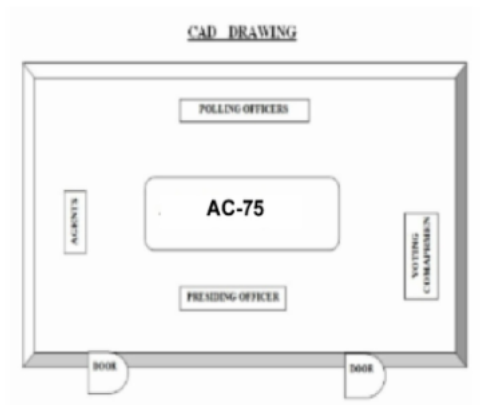

নিৰ্বাচক পঞ্জীয়ন বিষয়াৰ স্বাক্ষৰ

Nazri Naksha

Google Map View

Polling Station Building Front View

ভোটগ্ৰহন কেন্দ্ৰৰ সন্মুখৰ দৃশ্য

Cad View

Key MAP View

1 নাম : নুবনেহাৰ বেগম পিতাৰ নাম: নেকবৰ আলী ঘৰ নং : 2 বয়স : 33 লিঙ্গ : মহিলা	HQG0599662 ফটো উপলব্ধ	2 নাম : ফজৰ আলী পিতাৰ নাম: আব্দুল বাবেক ঘৰ নং : 3 বয়স : 71 লিঙ্গ : পুৰুষ	HQG1300567 ফটো উপলব্ধ	3 নাম : আছিয়া খাতুন স্বামীৰ নাম: ফজৰ আলি ঘৰ নং : 3 বয়স : 55 লিঙ্গ : মহিলা	HQG1300578 ফটো উপলব্ধ
4 নাম : ইমান আলী পিতাৰ নাম: ফজৰ আলী ঘৰ নং : 3 বয়স : 29 লিঙ্গ : পুৰুষ	HQG0320200 ফটো উপলব্ধ	5 নাম : অনূৰাৰা বেগম স্বামীৰ নাম: ইমান আলী ঘৰ নং : 3 বয়স : 25 লিঙ্গ : মহিলা	HQG0666313 ফটো উপলব্ধ	6 নাম : আশ্বিকুজ জামান পিতাৰ নাম: ফজৰ আলি ঘৰ নং : 03 বয়স : 22 লিঙ্গ : পুৰুষ	HQG1703388 ফটো উপলব্ধ
7 নাম : মুকছিনা বেগম স্বামীৰ নাম: আশ্বিকুজ জামান ঘৰ নং : 3 বয়স : 19 লিঙ্গ : মহিলা	CEK0087601 ফটো উপলব্ধ	#2 8 নাম : সমৰ্ত্ত বানু স্বামীৰ নাম: ছাফিকুল ইছলাম ঘৰ নং : 4 বয়স : 28 লিঙ্গ : মহিলা	HQG0154286 ফটো উপলব্ধ	# 9 নাম : হুছেন আলী পিতাৰ নাম: আব্দুল কাদিৰ ঘৰ নং : 5 বয়স : 54 লিঙ্গ : পুৰুষ	HQG1300614 ফটো উপলব্ধ
# 10 নাম : মঃ ৰফিকুল ইছলাম পিতাৰ নাম: আব্দুল কাদিৰ ঘৰ নং : 5 বয়স : 46 লিঙ্গ : পুৰুষ	HQG1300636 ফটো উপলব্ধ	# 11 নাম : মফিদুল ইছলাম পিতাৰ নাম: আব্দুল কাদিৰ ঘৰ নং : 5 বয়স : 37 লিঙ্গ : পুৰুষ	HQG1301286 ফটো উপলব্ধ	S2 12 নাম : ছাফৰ উদ্দিন পিতাৰ নাম: হুছেইন আলী ঘৰ নং : 6 বয়স : 53 লিঙ্গ : পুৰুষ	HQG1300738 ফটো উপলব্ধ
S2 13 নাম : বানেছা খাতুন স্বামীৰ নাম: ছাফৰ উদ্দিন ঘৰ নং : 6 বয়স : 50 লিঙ্গ : মহিলা	HQG1300749 ফটো উপলব্ধ	S2 14 নাম : মফিদা খাতুন স্বামীৰ নাম: মাজিবুৰ ৰহমান ঘৰ নং : 6 বয়স : 29 লিঙ্গ : মহিলা	HQG0189456 ফটো উপলব্ধ	15 নাম : তছলিমা বেগম স্বামীৰ নাম: খাজাল উদ্দিন ঘৰ নং : 6 বয়স : 25 লিঙ্গ : মহিলা	CEK0022277 ফটো উপলব্ধ
S2 16 নাম : আইব আলী হুছেইন পিতাৰ নাম: মঃ আলী হুছেইন ঘৰ নং : 6 বয়স : 22 লিঙ্গ : পুৰুষ	HQG1813443 ফটো উপলব্ধ	17 নাম : মাইনল হক পিতাৰ নাম: আহাম্মদ আলী ঘৰ নং : 6 বয়স : 22 লিঙ্গ : পুৰুষ	CEK0021469 ফটো উপলব্ধ	S2 18 নাম : আশিফ ল ইছলাম পিতাৰ নাম: ছাফৰ উদ্দিন ঘৰ নং : 6 বয়স : 21 লিঙ্গ : পুৰুষ	CEK0080671 ফটো উপলব্ধ
S2 19 নাম : ইমৰানা বেগম স্বামীৰ নাম: আফুৰ আলী হুছেন ঘৰ নং : 6 বয়স : 21 লিঙ্গ : মহিলা	CEK0078816 ফটো উপলব্ধ	20 নাম : মঃ নূৰুল ইছলাম গাওঁবুঢ়া পিতাৰ নাম: আয়োব আলি ঘৰ নং : 6 বয়স : 65 লিঙ্গ : পুৰুষ	HQG1300716 ফটো উপলব্ধ	E 21 নাম : জামিৰন নেছা স্বামীৰ নাম: আলি হুছেইন ঘৰ নং : 6 বয়স : 53 লিঙ্গ : মহিলা	HQG1300705 ফটো উপলব্ধ
R 22 নাম : হাবিজুল ইছলাম পিতাৰ নাম: আমজত আলী ঘৰ নং : 19 বয়স : 26 লিঙ্গ : পুৰুষ	HQG0653717 ফটো উপলব্ধ	# 23 নাম : মহম্মদ জালাল উদ্দিন পিতাৰ নাম: মঃছেমেদ আলী ঘৰ নং : 8 বয়স : 43 লিঙ্গ : পুৰুষ	HQG1300750 ফটো উপলব্ধ	S2 24 নাম : মঃ গিয়াছ উদ্দিন পিতাৰ নাম: মঃ আব্দুল ৰহিম ঘৰ নং : 55 বয়স : 43 লিঙ্গ : পুৰুষ	HQG1300761 ফটো উপলব্ধ
25 নাম : পোডিমা বেগম স্বামীৰ নাম: ৰম্বেসাদদীন ইছলাম ঘৰ নং : 65 বয়স : 26 লিঙ্গ : মহিলা	HQG0563734 ফটো উপলব্ধ	26 নাম : ছামিনা বেগম স্বামীৰ নাম: নাছিব আলী ঘৰ নং : 89 বয়স : 24 লিঙ্গ : মহিলা	HQG0541730 ফটো উপলব্ধ	27 নাম : আজিবুৰ ইছলাম পিতাৰ নাম: কাজিম উদ্দিন ঘৰ নং : 100 বয়স : 21 লিঙ্গ : পুৰুষ	HQG9350661 ফটো উপলব্ধ
28 নাম : মনজিলা খাতোন স্বামীৰ নাম: হুছেন ঘৰ নং : 101 বয়স : 53 লিঙ্গ : মহিলা	HQG1300772 ফটো উপলব্ধ	29 নাম : মাজাহাৰুল ইছলাম পিতাৰ নাম: ৰফিকুল ইছলাম ঘৰ নং : 119 বয়স : 20 লিঙ্গ : পুৰুষ	CEK0078956 ফটো উপলব্ধ	30 নাম : আশ্রাফুল আলম পিতাৰ নাম: চৈয়দ আলী ঘৰ নং : 131 বয়স : 20 লিঙ্গ : পুৰুষ	CEK0077644 ফটো উপলব্ধ