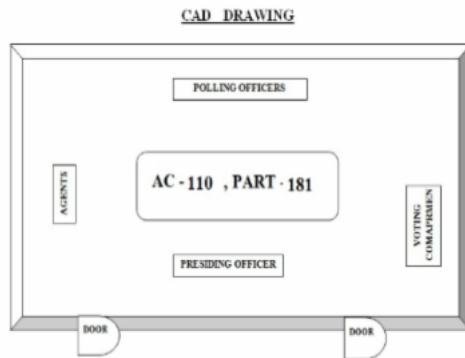

নিৰ্বাচক পঞ্জীয়ন বিষয়াৰ স্বাক্ষৰ

Nazri Naksha

Google Map View

Polling Station Building Front View

ভোটগ্রহন কেন্দ্ৰৰ সন্মুখৰ দৃশ্য

Cad View

Key MAP View

1 নাম : মমতাজ বেগম স্বামীৰ নাম: মহঃ সমসেৰ আলী ঘৰ নং : 1 বয়স : 54 লিঙ্গ : মহিলা	HQG1574589 ফটো উপলব্ধ	2 নাম : জিয়াউৰ ৰহমান পিতাৰ নাম: মহঃ সমসেৰ আলী ঘৰ নং : 1 বয়স : 40 লিঙ্গ : পুৰুষ	HQG1574590 ফটো উপলব্ধ	3 নাম : ছালেহা খাতুন পিতাৰ নাম: মহঃ সমসেৰ আলী ঘৰ নং : 1 বয়স : 38 লিঙ্গ : মহিলা	HQG1574603 ফটো উপলব্ধ
4 নাম : মতিউৰ ৰহমান পিতাৰ নাম: মহঃ সমসেৰ আলী ঘৰ নং : 1 বয়স : 37 লিঙ্গ : পুৰুষ	HQG1574614 ফটো উপলব্ধ	5 নাম : ৰশিদা খাতুন স্বামীৰ নাম: সৰিফুল ইছলাম ঘৰ নং : 01 বয়স : 37 লিঙ্গ : মহিলা	HQG1343562 ফটো উপলব্ধ	6 নাম : মিজানুৰ ৰহমান পিতাৰ নাম: মহঃ সমসেৰ আলী ঘৰ নং : 1 বয়স : 31 লিঙ্গ : পুৰুষ	HQG1582009 ফটো উপলব্ধ
S 7 নাম : ছামিনা বেগম স্বামীৰ নাম: ছাইদুল ইছলাম ঘৰ নং : 2 বয়স : 27 লিঙ্গ : মহিলা	HQG0327205 ফটো উপলব্ধ	8 নাম : ইৰশাদ উল্লাহ পিতাৰ নাম: ছালিম উদ্দিন ঘৰ নং : 2 বয়স : 40 লিঙ্গ : পুৰুষ	HQG1574636 ফটো উপলব্ধ	# 9 নাম : ছফৰুল হুছেইন পিতাৰ নাম: ছালিম উদ্দিন ঘৰ নং : 2 কু বয়স : 35 লিঙ্গ : পুৰুষ	HQG1581368 ফটো উপলব্ধ
10 নাম : আকলিমা বেগম স্বামীৰ নাম: ইৰশাদ উল্লাহ ঘৰ নং : 2 বয়স : 32 লিঙ্গ : মহিলা	HQG1581517 ফটো উপলব্ধ	# 11 নাম : চালিমা বেগম স্বামীৰ নাম: ছফৰুল হুছেইন ঘৰ নং : 2 কু বয়স : 27 লিঙ্গ : মহিলা	HQG0630061 ফটো উপলব্ধ	# 12 নাম : শুকুৰ আলী পিতাৰ নাম: ৰফেদ উল্লাহ ঘৰ নং : 3 বয়স : 65 লিঙ্গ : পুৰুষ	HQG1574658 ফটো উপলব্ধ
# 13 নাম : হামিদা বেগম স্বামীৰ নাম: শুকুৰ আলী ঘৰ নং : 3 বয়স : 56 লিঙ্গ : মহিলা	HQG1574669 ফটো উপলব্ধ	14 নাম : গোলোছা খাতুন পিতাৰ নাম: ৰফেদ উল্লাহ ঘৰ নং : 3 বয়স : 52 লিঙ্গ : মহিলা	HQG1574670 ফটো উপলব্ধ	# 15 নাম : ফজলুৰ ৰহমান পিতাৰ নাম: শুকুৰ আলী ঘৰ নং : 3 কু বয়স : 38 লিঙ্গ : পুৰুষ	HQG1574681 ফটো উপলব্ধ
# 16 নাম : ইছমাইল হুছেইন পিতাৰ নাম: শুকুৰ আলী ঘৰ নং : 3খ বয়স : 32 লিঙ্গ : পুৰুষ	HQG0126706 ফটো উপলব্ধ	# 17 নাম : নৰজনা বেগম স্বামীৰ নাম: ফজলুৰ ৰহমান ৰহমান ঘৰ নং : 3 খ বয়স : 30 লিঙ্গ : মহিলা	HQG0126839 ফটো উপলব্ধ	18 নাম : চোফাইল উদ্দিন পিতাৰ নাম: শুকুৰ আলী ঘৰ নং : 3 বয়স : 28 লিঙ্গ : পুৰুষ	HQG1412725 ফটো উপলব্ধ
# 19 নাম : আফজা বেগম স্বামীৰ নাম: ইছমাইল হুছেইন ঘৰ নং : 3 খ বয়স : 27 লিঙ্গ : মহিলা	HQG0310482 ফটো উপলব্ধ	20 নাম : জেহিৰুল ইছলাম পিতাৰ নাম: শুকুৰ আলী ঘৰ নং : 03 বয়স : 25 লিঙ্গ : পুৰুষ	HQG1890490 ফটো উপলব্ধ	21 নাম : ফিৰজা বেগম স্বামীৰ নাম: ছুফাইল উদ্দিন ঘৰ নং : 3 বয়স : 22 লিঙ্গ : মহিলা	CEK0140020 ফটো উপলব্ধ
22 নাম : জাকাৰুল ইছলাম পিতাৰ নাম: শুকুৰ আলী ঘৰ নং : 3 বয়স : 22 লিঙ্গ : পুৰুষ	HQG1834787 ফটো উপলব্ধ	# 23 নাম : হাবুল হুছেইন পিতাৰ নাম: ৰহিমউদ্দিন ঘৰ নং : 8 বয়স : 52 লিঙ্গ : পুৰুষ	HQG1574750 ফটো উপলব্ধ	# 24 নাম : আছিয়া খাতুন স্বামীৰ নাম: তাহেৰ আলী ঘৰ নং : 8খ বয়স : 52 লিঙ্গ : মহিলা	HQG1574716 ফটো উপলব্ধ
# 25 নাম : ফজিলা খাতুন স্বামীৰ নাম: নুৰুল আমিন ঘৰ নং : 8 গু বয়স : 47 লিঙ্গ : মহিলা	HQG1574738 ফটো উপলব্ধ	# 26 নাম : আমচৰ আলী পিতাৰ নাম: তাহেৰ আলী ঘৰ নং : 4 বয়স : 42 লিঙ্গ : পুৰুষ	HQG1574761 ফটো উপলব্ধ	# 27 নাম : আছমা বেগম স্বামীৰ নাম: আমচৰ আলী ঘৰ নং : 4 খ বয়স : 38 লিঙ্গ : মহিলা	HQG1574772 ফটো উপলব্ধ
# 28 নাম : উম্মো হাফছা বেগম স্বামীৰ নাম: হাবুল হুছেইন ঘৰ নং : 8 বয়স : 38 লিঙ্গ : মহিলা	HQG1574794 ফটো উপলব্ধ	29 নাম : ইক্ৰামুল ইছলাম পিতাৰ নাম: তাহেৰ আলী ঘৰ নং : 8 বয়স : 32 লিঙ্গ : পুৰুষ	HQG1581948 ফটো উপলব্ধ	30 নাম : ফইজুল ইছলাম পিতাৰ নাম: নুৰুল আমিন ঘৰ নং : 8 বয়স : 27 লিঙ্গ : পুৰুষ	HQG0303883 ফটো উপলব্ধ