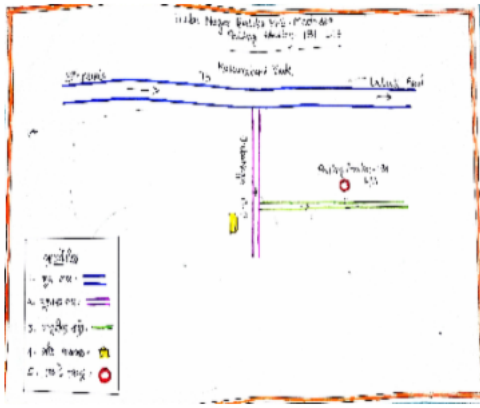

নিৰ্বাচক পঞ্জীয়ন বিষয়াৰ স্বাক্ষৰ

Nazri Naksha

Google Map View

Polling Station Building Front View

ভোটগ্রহন কেন্দ্ৰৰ সন্মুখৰ দৃশ্য

Cad View

Key MAP View

1 নাম : মমতাজ বেগম স্বামীৰ নাম: মহঃ সমসেৰ আলী ঘৰ নং : 1 বয়স : 54 লিঙ্গ : মহিলা	HQG1574589 ফটো উপলব্ধ	2 নাম : জিয়াউৰ ৰহমান পিতাৰ নাম: মহঃ সমসেৰ আলী ঘৰ নং : 1 বয়স : 40 লিঙ্গ : পুৰুষ	HQG1574590 ফটো উপলব্ধ	3 নাম : ছালেহা খাতুন পিতাৰ নাম: মহঃ সমসেৰ আলী ঘৰ নং : 1 বয়স : 38 লিঙ্গ : মহিলা	HQG1574603 ফটো উপলব্ধ
4 নাম : মতিউৰ ৰহমান পিতাৰ নাম: মহঃ সমসেৰ আলী ঘৰ নং : 1 বয়স : 37 লিঙ্গ : পুৰুষ	HQG1574614 ফটো উপলব্ধ	5 নাম : ৰশিদা খাতুন স্বামীৰ নাম: সৰিফুল ইছলাম ঘৰ নং : 01 বয়স : 37 লিঙ্গ : মহিলা	HQG1343562 ফটো উপলব্ধ	6 নাম : মিজানুৰ ৰহমান পিতাৰ নাম: মহঃ সমসেৰ আলী ঘৰ নং : 1 বয়স : 31 লিঙ্গ : পুৰুষ	HQG1582009 ফটো উপলব্ধ
S 7 নাম : ছামিনা বেগম স্বামীৰ নাম: ছাইদুল ইছলাম ঘৰ নং : 2 বয়স : 27 লিঙ্গ : মহিলা	HQG0327205 ফটো উপলব্ধ	8 নাম : ইৰশাদ উল্লাহ পিতাৰ নাম: ছালিম উদ্দিন ঘৰ নং : 2 বয়স : 40 লিঙ্গ : পুৰুষ	HQG1574636 ফটো উপলব্ধ	# 9 নাম : ছফৰুল হুছেইন পিতাৰ নাম: ছালিম উদ্দিন ঘৰ নং : 2 কু বয়স : 35 লিঙ্গ : পুৰুষ	HQG1581368 ফটো উপলব্ধ
10 নাম : আকলিমা বেগম স্বামীৰ নাম: ইৰশাদ উল্লাহ ঘৰ নং : 2 বয়স : 32 লিঙ্গ : মহিলা	HQG1581517 ফটো উপলব্ধ	# 11 নাম : চালিমা বেগম স্বামীৰ নাম: ছফৰুল হুছেইন ঘৰ নং : 2 কু বয়স : 27 লিঙ্গ : মহিলা	HQG0630061 ফটো উপলব্ধ	# 12 নাম : শুকুৰ আলী পিতাৰ নাম: ৰফেদ উল্লাহ ঘৰ নং : 3 বয়স : 65 লিঙ্গ : পুৰুষ	HQG1574658 ফটো উপলব্ধ
# 13 নাম : হামিদা বেগম স্বামীৰ নাম: শুকুৰ আলী ঘৰ নং : 3 বয়স : 56 লিঙ্গ : মহিলা	HQG1574669 ফটো উপলব্ধ	14 নাম : গোলোছা খাতুন পিতাৰ নাম: ৰফেদ উল্লাহ ঘৰ নং : 3 বয়স : 52 লিঙ্গ : মহিলা	HQG1574670 ফটো উপলব্ধ	# 15 নাম : ফজলুৰ ৰহমান পিতাৰ নাম: শুকুৰ আলী ঘৰ নং : 3 কু বয়স : 38 লিঙ্গ : পুৰুষ	HQG1574681 ফটো উপলব্ধ
# 16 নাম : ইছমাইল হুছেইন পিতাৰ নাম: শুকুৰ আলী ঘৰ নং : 3খ বয়স : 32 লিঙ্গ : পুৰুষ	HQG0126706 ফটো উপলব্ধ	# 17 নাম : নৰজনা বেগম স্বামীৰ নাম: ফজলুৰ ৰহমান ৰহমান ঘৰ নং : 3 খ বয়স : 30 লিঙ্গ : মহিলা	HQG0126839 ফটো উপলব্ধ	18 নাম : চোফাইল উদ্দিন পিতাৰ নাম: শুকুৰ আলী ঘৰ নং : 3 বয়স : 28 লিঙ্গ : পুৰুষ	HQG1412725 ফটো উপলব্ধ
# 19 নাম : আফজা বেগম স্বামীৰ নাম: ইছমাইল হুছেইন ঘৰ নং : 3 খ বয়স : 27 লিঙ্গ : মহিলা	HQG0310482 ফটো উপলব্ধ	20 নাম : জেহিৰুল ইছলাম পিতাৰ নাম: শুকুৰ আলী ঘৰ নং : 03 বয়স : 25 লিঙ্গ : পুৰুষ	HQG1890490 ফটো উপলব্ধ	21 নাম : ফিৰজা বেগম স্বামীৰ নাম: ছুফাইল উদ্দিন ঘৰ নং : 3 বয়স : 22 লিঙ্গ : মহিলা	CEK0140020 ফটো উপলব্ধ
22 নাম : জাকাৰুল ইছলাম পিতাৰ নাম: শুকুৰ আলী ঘৰ নং : 3 বয়স : 22 লিঙ্গ : পুৰুষ	HQG1834787 ফটো উপলব্ধ	# 23 নাম : হাবুল হুছেইন পিতাৰ নাম: ৰহিমউদ্দিন ঘৰ নং : 8 বয়স : 52 লিঙ্গ : পুৰুষ	HQG1574750 ফটো উপলব্ধ	# 24 নাম : আছিয়া খাতুন স্বামীৰ নাম: তাহেৰ আলী ঘৰ নং : 8খ বয়স : 52 লিঙ্গ : মহিলা	HQG1574716 ফটো উপলব্ধ
# 25 নাম : ফজিলা খাতুন স্বামীৰ নাম: নুৰুল আমিন ঘৰ নং : 8 গু বয়স : 47 লিঙ্গ : মহিলা	HQG1574738 ফটো উপলব্ধ	# 26 নাম : আমচৰ আলী পিতাৰ নাম: তাহেৰ আলী ঘৰ নং : 4 বয়স : 42 লিঙ্গ : পুৰুষ	HQG1574761 ফটো উপলব্ধ	# 27 নাম : আছমা বেগম স্বামীৰ নাম: আমচৰ আলী ঘৰ নং : 4 খ বয়স : 38 লিঙ্গ : মহিলা	HQG1574772 ফটো উপলব্ধ
# 28 নাম : উম্মো হাফছা বেগম স্বামীৰ নাম: হাবুল হুছেইন ঘৰ নং : 8 বয়স : 38 লিঙ্গ : মহিলা	HQG1574794 ফটো উপলব্ধ	29 নাম : ইক্ৰামুল ইছলাম পিতাৰ নাম: তাহেৰ আলী ঘৰ নং : 8 বয়স : 32 লিঙ্গ : পুৰুষ	HQG1581948 ফটো উপলব্ধ	30 নাম : ফইজুল ইছলাম পিতাৰ নাম: নুৰুল আমিন ঘৰ নং : 8 বয়স : 27 লিঙ্গ : পুৰুষ	HQG0303883 ফটো উপলব্ধ