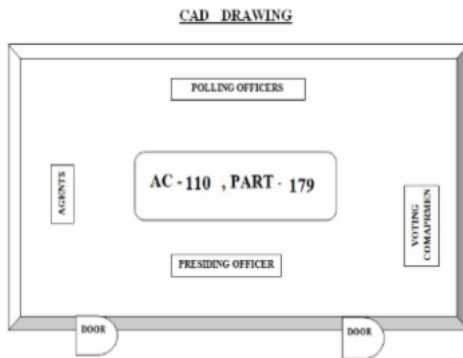

নিৰ্বাচক পঞ্জীয়ন বিষয়াৰ স্বাক্ষৰ

Nazri Naksha

Google Map View

Polling Station Building Front View

ভোটগ্রহন কেন্দ্ৰৰ সন্মুখৰ দৃশ্য

Cad View

Key MAP View

1 নাম : জাহেৰা খাতুন স্বামীৰ নাম : উমৰ আলি ঘৰ নং : 1 বয়স : 68 লিঙ্গ : মহিলা	HQG1554569	# 2 নাম : হুছেন আলী পিতাৰ নাম : উমৰ আলি আলী ঘৰ নং : 1ক বয়স : 50 লিঙ্গ : পুৰুষ	HQG1554570	#2 3 নাম : কুলছুমা খাতুন স্বামীৰ নাম : হুছেন আলি ঘৰ নং : 1ক বয়স : 47 লিঙ্গ : মহিলা	HQG1554581
# 4 নাম : ইমান আলী পিতাৰ নাম : ওমৰ আলি আলী ঘৰ নং : 1খ বয়স : 42 লিঙ্গ : পুৰুষ	HQG1554592	5 নাম : কফিল উদ্দিন পিতাৰ নাম : ওমৰ আলি ঘৰ নং : 1 বয়স : 40 লিঙ্গ : পুৰুষ	HQG1554616	S 6 নাম : জাহেদ আলি পিতাৰ নাম : ওমৰ আলি ঘৰ নং : 1 বয়স : 39 লিঙ্গ : পুৰুষ	HQG1554605
# 7 নাম : অজুফা খাতুন স্বামীৰ নাম : ইমান আলী ঘৰ নং : 1খ বয়স : 38 লিঙ্গ : মহিলা	HQG1561348	S 8 নাম : আবেদা খাতুন স্বামীৰ নাম : জাহেদ আলি ঘৰ নং : 1 বয়স : 33 লিঙ্গ : মহিলা	HQG1561611	# 9 নাম : ছাবজান নেছা স্বামীৰ নাম : হুছেন আলী ঘৰ নং : 1ক বয়স : 31 লিঙ্গ : মহিলা	HQG1632017
# 10 নাম : মতিবুৰ বহমান পিতাৰ নাম : হুছেন আলী ঘৰ নং : 1ক বয়স : 29 লিঙ্গ : পুৰুষ	CEK0099028	11 নাম : জহুৱা বেগম স্বামীৰ নাম : জাহেদ আলি ঘৰ নং : 1 বয়স : 27 লিঙ্গ : মহিলা	HQG1933688	# 12 নাম : জিয়াবুৰ বহমান পিতাৰ নাম : হুছেন আলী ঘৰ নং : 1ক বয়স : 27 লিঙ্গ : পুৰুষ	HQG1194034
# 13 নাম : নাজিমা বেগম স্বামীৰ নাম : মতিবুৰ বহমান ঘৰ নং : 1ক বয়স : 25 লিঙ্গ : মহিলা	CEK0098236	# 14 নাম : নজবুল ইছলাম পিতাৰ নাম : ইমৰান আলী আলী ঘৰ নং : 1ঘ বয়স : 24 লিঙ্গ : পুৰুষ	HQG1232982	# 15 নাম : হবিবুৰ বহমান পিতাৰ নাম : হুছেন আলী ঘৰ নং : 1ক বয়স : 24 লিঙ্গ : পুৰুষ	HQG1232925
16 নাম : অমিনুৰ ইছলাম পিতাৰ নাম : জাহেদ আলি ঘৰ নং : 1 বয়স : 24 লিঙ্গ : পুৰুষ	HQG1933506	17 নাম : আনিছুৰ ইছলাম পিতাৰ নাম : জাহেদ ঘৰ নং : 1 বয়স : 24 লিঙ্গ : পুৰুষ	CEK0061267	# 18 নাম : শ্বাজাহান আলী পিতাৰ নাম : হুছেন আলী ঘৰ নং : 1ক বয়স : 23 লিঙ্গ : পুৰুষ	HQG1632033
# 19 নাম : মমতাজ বেগম স্বামীৰ নাম : শ্বাজাহান আলী ঘৰ নং : 1ক বয়স : 22 লিঙ্গ : মহিলা	HQG1738806	# 20 নাম : আকলিমা বেগম স্বামীৰ নাম : নজবুল ইছলাম ঘৰ নং : 1ঘ বয়স : 22 লিঙ্গ : মহিলা	CEK0115279	21 নাম : আফ্ৰুজা বেগম পিতাৰ নাম : ইমান আলী ঘৰ নং : 1 বয়স : 19 লিঙ্গ : মহিলা	CEK0155689
R 22 নাম : জমিৰ উদ্দিন পিতাৰ নাম : আহমদ আলী ঘৰ নং : 2 বয়স : 53 লিঙ্গ : পুৰুষ	HQG1554638	#2 23 নাম : মশফিকুন্ নাহাৰ স্বামীৰ নাম : জমিৰ উদ্দিন ঘৰ নং : 2 বয়স : 46 লিঙ্গ : মহিলা	HQG1554649	24 নাম : মুকিবুৰ বহমান পিতাৰ নাম : জমিৰ উদ্দিন ঘৰ নং : 02 বয়স : 28 লিঙ্গ : পুৰুষ	HQG1111996
S2 25 নাম : জেচমিনা বেগম পিতাৰ নাম : জমিৰ উদ্দিন ঘৰ নং : 02 বয়স : 25 লিঙ্গ : মহিলা	HQG0639369	26 নাম : বেগম আচফিয়া তাবচুম স্বামীৰ নাম : মুকিবুৰ বহমান ঘৰ নং : 2 বয়স : 23 লিঙ্গ : মহিলা	HQG9404823	27 নাম : মাছুউদ মামুন পিতাৰ নাম : জমিৰ উদ্দিন ঘৰ নং : 02 বয়স : 19 লিঙ্গ : পুৰুষ	CEK0132639
E 28 নাম : মমিন আলী পিতাৰ নাম : আহমদ আলী ঘৰ নং : 3 বয়স : 62 লিঙ্গ : পুৰুষ	HQG1554661	29 নাম : মল্লিকা বেগম স্বামীৰ নাম : মমিন আলী ঘৰ নং : 3 বয়স : 46 লিঙ্গ : মহিলা	HQG1554672	E 30 নাম : বিয়াজুল ইছলাম পিতাৰ নাম : মমিন আলী ঘৰ নং : 3 বয়স : 40 লিঙ্গ : পুৰুষ	HQG1554683