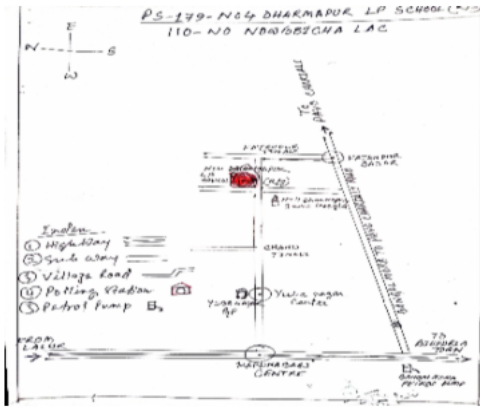

Nazri Naksha