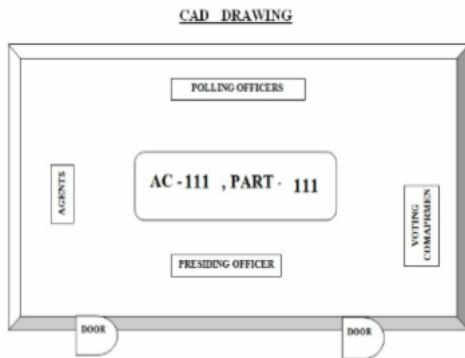

নিৰ্বাচক পঞ্জীয়ন বিষয়াৰ স্বাক্ষৰ

Nazri Naksha

Google Map View

Polling Station Building Front View

ভোটগ্ৰহন কেন্দ্ৰৰ সন্মুখৰ দৃশ্য

Cad View

Key MAP View

1 নাম : পল্লৱী দাস স্বামীৰ নাম: লক্ষী দাস ঘৰ নং : 000 বয়স : 26 লিঙ্গ : মহিলা	HNF0385674 ফটো উপলব্ধ	2 নাম : কাকুমনী দত্ত পিতাৰ নাম: দীপক দত্ত ঘৰ নং : 00 বয়স : 24 লিঙ্গ : মহিলা	HNF1652213 ফটো উপলব্ধ	S 3 নাম : বীনিখা গগৈ পিতাৰ নাম: কেশৱ গগৈ ঘৰ নং : 27 বয়স : 28 লিঙ্গ : মহিলা	HNF0431635 ফটো উপলব্ধ
4 নাম : কাকুল দাস পিতাৰ নাম: বিৰেন দাস ঘৰ নং : 32 বয়স : 26 লিঙ্গ : পুৰুষ	HNF0370874 ফটো উপলব্ধ	5 নাম : যজ্ঞেশ্বৰ দাস পিতাৰ নাম: পোৱাল দাস ঘৰ নং : 43 বয়স : 72 লিঙ্গ : পুৰুষ	HNF1120974 ফটো উপলব্ধ	6 নাম : দিনমাই দাস স্বামীৰ নাম: যজ্ঞেশ্বৰ দাস ঘৰ নং : 43 বয়স : 67 লিঙ্গ : মহিলা	HNF1120985 ফটো উপলব্ধ
7 নাম : নিৰুমাই দাস স্বামীৰ নাম: চক্ৰধৰ দাস ঘৰ নং : 44 বয়স : 45 লিঙ্গ : মহিলা	HNF1303320 ফটো উপলব্ধ	8 নাম : চক্ৰধৰ দাস পিতাৰ নাম: যজ্ঞেশ্বৰ দাস ঘৰ নং : 88 বয়স : 42 লিঙ্গ : পুৰুষ	HNF1121002 ফটো উপলব্ধ	9 নাম : জোনালী দত্ত স্বামীৰ নাম: যুগল দত্ত ঘৰ নং : 55 বয়স : 38 লিঙ্গ : মহিলা	HNF1763754 ফটো উপলব্ধ
S 10 নাম : অঞ্জয় কাৰ্ডু পিতাৰ নাম: কোটাৰ্ছ কাৰ্ডু ঘৰ নং : 95 বয়স : 25 লিঙ্গ : পুৰুষ	HNF0467159 ফটো উপলব্ধ	11 নাম : স্মৃতি ৰেখা গগৈ স্বামীৰ নাম: নিতুল শইকীয়া ঘৰ নং : 92 বয়স : 40 লিঙ্গ : মহিলা	JSP2045285 ফটো উপলব্ধ	12 নাম : ৰেৱত দাস পিতাৰ নাম: প্ৰবিন দাস ঘৰ নং : 93 বয়স : 22 লিঙ্গ : পুৰুষ	HNF1670462 ফটো উপলব্ধ
R 13 নাম : ববিতা পাল দাস স্বামীৰ নাম: কাকুল দাস ঘৰ নং : 98 বয়স : 25 লিঙ্গ : মহিলা	HNF0531103 ফটো উপলব্ধ	14 নাম : আদিত্য প্ৰকাশ চনি পিতাৰ নাম: ওম প্ৰকাশ চনি ঘৰ নং : 105 বয়স : 21 লিঙ্গ : পুৰুষ	HNF2080935 ফটো উপলব্ধ	15 নাম : লাতু দাস পিতাৰ নাম: মইনাজান দাস ঘৰ নং : 111 বয়স : 23 লিঙ্গ : পুৰুষ	HNF1670728 ফটো উপলব্ধ
16 নাম : পপী দাস স্বামীৰ নাম: বিকি দাস ঘৰ নং : 111 বয়স : 23 লিঙ্গ : মহিলা	HNF2086601 ফটো উপলব্ধ	17 নাম : বিকি দাস পিতাৰ নাম: বিমল দাস ঘৰ নং : 111 বয়স : 22 লিঙ্গ : পুৰুষ	HNF2086619 ফটো উপলব্ধ	18 নাম : মঞ্জমনি দাস স্বামীৰ নাম: পংকজ দাস ঘৰ নং : 113 বয়স : 32 লিঙ্গ : মহিলা	HNF0566216 ফটো উপলব্ধ
19 নাম : নলিনী দাস পিতাৰ নাম: ভোগেশ্বৰ দাস ঘৰ নং : 119 বয়স : 45 লিঙ্গ : মহিলা	HNF0394247 ফটো উপলব্ধ	20 নাম : জীতেন দত্ত পিতাৰ নাম: মিনাৰাম দত্ত ঘৰ নং : 138 বয়স : 48 লিঙ্গ : পুৰুষ	HNF2072486 ফটো উপলব্ধ	S2 21 নাম : হাচিবল ইছলাম পিতাৰ নাম: আকবৰ আলী ঘৰ নং : 179 বয়স : 21 লিঙ্গ : পুৰুষ	CEK0153551 ফটো উপলব্ধ
22 নাম : জীতেন দত্ত পিতাৰ নাম: লেখন দত্ত ঘৰ নং : 211 বয়স : 25 লিঙ্গ : পুৰুষ	HNF0591503 ফটো উপলব্ধ	23 নাম : দওকন দাস পিতাৰ নাম: বগেন দাস ঘৰ নং : 300 বয়স : 22 লিঙ্গ : পুৰুষ	HNF1733500 ফটো উপলব্ধ	24 নাম : তৃপ্ণা দেৱী স্বামীৰ নাম: দিলীপ শৰ্মা ঘৰ নং : 305 বয়স : 41 লিঙ্গ : মহিলা	HNF0408377 ফটো উপলব্ধ
25 নাম : ললিত মেধী পিতাৰ নাম: খগেন মেধী ঘৰ নং : 353 বয়স : 29 লিঙ্গ : পুৰুষ	HNF0177063 ফটো উপলব্ধ	26 নাম : পবিত্ৰা দাস পিতাৰ নাম: টনিৰাম দাস ঘৰ নং : 377 বয়স : 29 লিঙ্গ : পুৰুষ	HNF0388025 ফটো উপলব্ধ	27 নাম : পল্লৱী দাস স্বামীৰ নাম: পবিত্ৰা দাস ঘৰ নং : 399 বয়স : 24 লিঙ্গ : মহিলা	HNF0606830 ফটো উপলব্ধ
28 নাম : অনন্ত দাস পিতাৰ নাম: টনিৰাম দাস ঘৰ নং : 377 বয়স : 21 লিঙ্গ : পুৰুষ	HNF2090116 ফটো উপলব্ধ	S 29 নাম : দৰ্শনা দত্ত পিতাৰ নাম: নকুল দত্ত ঘৰ নং : 387 বয়স : 26 লিঙ্গ : মহিলা	HNF0382366 ফটো উপলব্ধ	# 30 নাম : ৰেজিনা চুতীয়া দত্ত স্বামীৰ নাম: বিকুল দত্ত ঘৰ নং : 820 বয়স : 43 লিঙ্গ : মহিলা	HNF0215236 ফটো উপলব্ধ