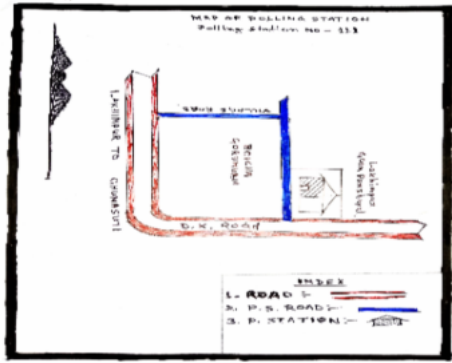

Nazri Naksha