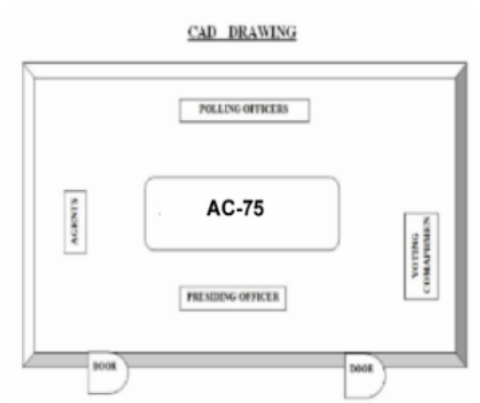

নিৰ্বাচক পঞ্জীয়ন বিষয়াৰ স্বাক্ষৰ

Nazri Naksha

Google Map View

Polling Station Building Front View

ভোটগ্ৰহন কেন্দ্ৰৰ সন্মুখৰ দৃশ্য

Cad View

Key MAP View

1	HQG9348228
নাম : জুছহাছ আলী পিতাৰ নাম: বজৰ আলী ঘৰ নং : 16 বয়স : 23 লিঙ্গ : পুৰুষ	ফটো উপলব্ধ

2	HQG9348491
নাম : গুলজাৰ আলী পিতাৰ নাম: বজৰ আলী ঘৰ নং : 16 বয়স : 22 লিঙ্গ : পুৰুষ	ফটো উপলব্ধ

3	HQG1568781
নাম : আ: হামীদ মীৰ পিতাৰ নাম: ধনাই মীৰ ঘৰ নং : ৫৯ বয়স : 88 লিঙ্গ : পুৰুষ	ফটো উপলব্ধ

4	HQG1568792
নাম : জামেনা খাটন স্বামীৰ নাম: হামীদ মীৰ ঘৰ নং : ৫৯ বয়স : 78 লিঙ্গ : মহিলা	ফটো উপলব্ধ