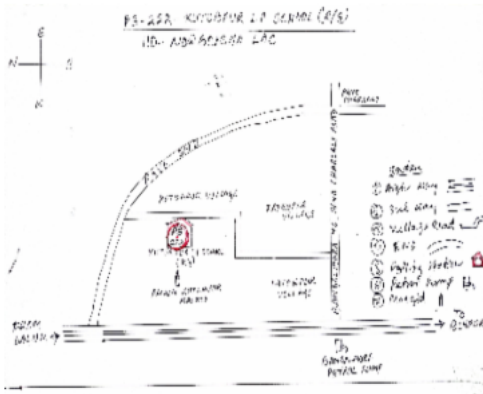

নিৰ্বাচক পঞ্জীয়ন বিষয়াৰ স্বাক্ষৰ

Nazri Naksha

Google Map View

Polling Station Building Front View

ভোটগ্রহন কেন্দ্ৰৰ সন্মুখৰ দৃশ্য

Cad View

Key MAP View

1 নাম : ছালেহা খাতুন পিতাৰ নাম : আব্দুল ছাত্তাৰ ঘৰ নং : 0 বয়স : 49 লিঙ্গ : মহিলা	HQG9381641	E 2 নাম : নূৰুল আমিন পিতাৰ নাম : হৰিবুৰ ৰহমান ঘৰ নং : 1 বয়স : 76 লিঙ্গ : পুৰুষ	HQG1934583	3 নাম : জবেদা খাতুন স্বামীৰ নাম : নূৰুল আমিন ঘৰ নং : 1 বয়স : 70 লিঙ্গ : মহিলা	HQG1934594
E 4 নাম : মফিদুল ইছলাম পিতাৰ নাম : হৰিবুৰ ৰহমান ঘৰ নং : 1 বয়স : 61 লিঙ্গ : পুৰুষ	HQG1934607	# 5 নাম : হাছিনা বেগম স্বামীৰ নাম : বিয়াজুল ইছলাম ঘৰ নং : 1 বয়স : 58 লিঙ্গ : মহিলা	HQG1934630	# 6 নাম : বিয়াজুল ইছলাম পিতাৰ নাম : হৰিবুৰ ৰহমান ঘৰ নং : 1 বয়স : 53 লিঙ্গ : পুৰুষ	HQG1934629
# 7 নাম : আনোৱাৰ হুছেইন পিতাৰ নাম : হৰিবুৰ ৰহমান ঘৰ নং : 1 বয়স : 50 লিঙ্গ : পুৰুষ	HQG1942671	# 8 নাম : সাজিদা বেগম স্বামীৰ নাম : মফিদুল ইছলাম ঘৰ নং : 1 বয়স : 49 লিঙ্গ : মহিলা	HQG1934618	# 9 নাম : বেজাউল কৰিম পিতাৰ নাম : নূৰুল আমিন ঘৰ নং : 1 বয়স : 43 লিঙ্গ : পুৰুষ	HQG1934663
# 10 নাম : ছাফিয়া বেগম স্বামীৰ নাম : আনোৱাৰ হুছেইন ঘৰ নং : 1 বয়স : 42 লিঙ্গ : মহিলা	HQG1934652	# 11 নাম : আওৱাল আমিন পিতাৰ নাম : নূৰুল আমিন ঘৰ নং : 1 বয়স : 37 লিঙ্গ : পুৰুষ	HQG1934674	# 12 নাম : হাছিনা বেগম স্বামীৰ নাম : বেজাউল কৰিম ঘৰ নং : 1 বয়স : 33 লিঙ্গ : মহিলা	HQG1940289
# 13 নাম : ছামচুন নেহাৰ স্বামীৰ নাম : আওৱাল আমিন ঘৰ নং : 01 বয়স : 28 লিঙ্গ : মহিলা	HQG0615930	# 14 নাম : তাজিমা বেগম পিতাৰ নাম : আনোৱাৰ হুছেইন ঘৰ নং : 1 বয়স : 26 লিঙ্গ : মহিলা	HQG0660290	# 15 নাম : ফাৰুক আহমেদ পিতাৰ নাম : বিয়াজুল ইছলাম ঘৰ নং : 1 বয়স : 24 লিঙ্গ : পুৰুষ	HQG0687434
# 16 নাম : ছামছুল হক পিতাৰ নাম : মফিদুল ইছলাম ঘৰ নং : 01 বয়স : 24 লিঙ্গ : পুৰুষ	HQG1895200	# 17 নাম : ৰূপছানা বেগম স্বামীৰ নাম : ছামছুল হক ঘৰ নং : 1 বয়স : 21 লিঙ্গ : মহিলা	HQG9354283	# 18 নাম : ৰুকুন উদ্দিন পিতাৰ নাম : আহাম্মদ আলি ঘৰ নং : 2 বয়স : 67 লিঙ্গ : পুৰুষ	HQG1934685
# 19 নাম : শহিদ উল্লাহ পিতাৰ নাম : আহমদ আলি ঘৰ নং : 2 বয়স : 64 লিঙ্গ : পুৰুষ	HQG1934710	# 20 নাম : জয়নব বিবি স্বামীৰ নাম : শহিদ উল্লাহ ঘৰ নং : 2 বয়স : 63 লিঙ্গ : মহিলা	HQG1935360	# 21 নাম : আবুল কালাম পিতাৰ নাম : আহাম্মদ আলি ঘৰ নং : 2 বয়স : 62 লিঙ্গ : পুৰুষ	HQG1934721
# 22 নাম : ফৰিদা খাতুন স্বামীৰ নাম : আবুল কালাম ঘৰ নং : 2 বয়স : 62 লিঙ্গ : মহিলা	HQG1934732	# 23 নাম : বুকীয়া খাতুন স্বামীৰ নাম : বুকুন উদ্দিন ঘৰ নং : 2 বয়স : 62 লিঙ্গ : মহিলা	HQG1934696	# 24 নাম : জয়গন নেহা স্বামীৰ নাম : বুকুন উদ্দিন ঘৰ নং : 2 বয়স : 62 লিঙ্গ : মহিলা	HQG1934709
# 25 নাম : খাইৰুল ইছলাম পিতাৰ নাম : বুকুন উদ্দিন ঘৰ নং : 2 বয়স : 57 লিঙ্গ : পুৰুষ	HQG1934743	# 26 নাম : জেহেৰুল ইছলাম পিতাৰ নাম : বুকুন উদ্দিন ঘৰ নং : 2 বয়স : 43 লিঙ্গ : পুৰুষ	HQG1934754	# 27 নাম : হজবুৰ নেহাৰ স্বামীৰ নাম : খাইৰুল ইছলাম ঘৰ নং : 2 বয়স : 39 লিঙ্গ : মহিলা	HQG1934776
# 28 নাম : মনজুবুল হক পিতাৰ নাম : আবুল কালাম ঘৰ নং : 2 বয়স : 37 লিঙ্গ : পুৰুষ	HQG1934798	# 29 নাম : এনামুল হক পিতাৰ নাম : আবুল কালাম ঘৰ নং : 2 বয়স : 37 লিঙ্গ : পুৰুষ	HQG1934787	# 30 নাম : জিয়াউৰ ৰহমান পিতাৰ নাম : শহিদ উল্লাহ ঘৰ নং : 2 বয়স : 36 লিঙ্গ : পুৰুষ	HQG1934765