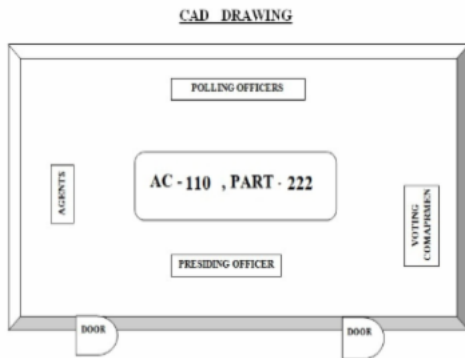

নিৰ্বাচক পঞ্জীয়ন বিষয়াৰ স্বাক্ষৰ

Nazri Naksha

Google Map View

Polling Station Building Front View

ভোটগ্রহন কেন্দ্ৰৰ সন্মুখৰ দৃশ্য

Cad View

Key MAP View

1 নাম : ছালেহা খাতুন পিতাৰ নাম : আব্দুল ছাত্তাৰ ঘৰ নং : 0 বয়স : 49 লিঙ্গ : মহিলা	HQG9381641	E 2 নাম : নূৰুল আমিন পিতাৰ নাম : হৰিবুৰ ৰহমান ঘৰ নং : 1 বয়স : 76 লিঙ্গ : পুৰুষ	HQG1934583	3 নাম : জবেদা খাতুন স্বামীৰ নাম : নূৰুল আমিন ঘৰ নং : 1 বয়স : 70 লিঙ্গ : মহিলা	HQG1934594
E 4 নাম : মফিদুল ইছলাম পিতাৰ নাম : হৰিবুৰ ৰহমান ঘৰ নং : 1 বয়স : 61 লিঙ্গ : পুৰুষ	HQG1934607	# 5 নাম : হাছিনা বেগম স্বামীৰ নাম : বিয়াজুল ইছলাম ঘৰ নং : 1 বয়স : 58 লিঙ্গ : মহিলা	HQG1934630	# 6 নাম : বিয়াজুল ইছলাম পিতাৰ নাম : হৰিবুৰ ৰহমান ঘৰ নং : 1 বয়স : 53 লিঙ্গ : পুৰুষ	HQG1934629
# 7 নাম : আনোৱাৰ হুছেইন পিতাৰ নাম : হৰিবুৰ ৰহমান ঘৰ নং : 1 বয়স : 50 লিঙ্গ : পুৰুষ	HQG1942671	# 8 নাম : সাজিদা বেগম স্বামীৰ নাম : মফিদুল ইছলাম ঘৰ নং : 1 বয়স : 49 লিঙ্গ : মহিলা	HQG1934618	# 9 নাম : বেজাউল কৰিম পিতাৰ নাম : নূৰুল আমিন ঘৰ নং : 1 বয়স : 43 লিঙ্গ : পুৰুষ	HQG1934663
# 10 নাম : ছাফিয়া বেগম স্বামীৰ নাম : আনোৱাৰ হুছেইন ঘৰ নং : 1 বয়স : 42 লিঙ্গ : মহিলা	HQG1934652	# 11 নাম : আওৱাল আমিন পিতাৰ নাম : নূৰুল আমিন ঘৰ নং : 1 বয়স : 37 লিঙ্গ : পুৰুষ	HQG1934674	# 12 নাম : হাছিনা বেগম স্বামীৰ নাম : বেজাউল কৰিম ঘৰ নং : 1 বয়স : 33 লিঙ্গ : মহিলা	HQG1940289
# 13 নাম : ছামচুন নেহাৰ স্বামীৰ নাম : আওৱাল আমিন ঘৰ নং : 01 বয়স : 28 লিঙ্গ : মহিলা	HQG0615930	# 14 নাম : তাজিমা বেগম পিতাৰ নাম : আনোৱাৰ হুছেইন ঘৰ নং : 1 বয়স : 26 লিঙ্গ : মহিলা	HQG0660290	# 15 নাম : ফাৰুক আহমেদ পিতাৰ নাম : বিয়াজুল ইছলাম ঘৰ নং : 1 বয়স : 24 লিঙ্গ : পুৰুষ	HQG0687434
# 16 নাম : ছামছুল হক পিতাৰ নাম : মফিদুল ইছলাম ঘৰ নং : 01 বয়স : 24 লিঙ্গ : পুৰুষ	HQG1895200	# 17 নাম : ৰূপছানা বেগম স্বামীৰ নাম : ছামছুল হক ঘৰ নং : 1 বয়স : 21 লিঙ্গ : মহিলা	HQG9354283	# 18 নাম : ৰুকুন উদ্দিন পিতাৰ নাম : আহাম্মদ আলি ঘৰ নং : 2 বয়স : 67 লিঙ্গ : পুৰুষ	HQG1934685
# 19 নাম : শহিদ উল্লাহ পিতাৰ নাম : আহমদ আলি ঘৰ নং : 2 বয়স : 64 লিঙ্গ : পুৰুষ	HQG1934710	# 20 নাম : জয়নব বিবি স্বামীৰ নাম : শহিদ উল্লাহ ঘৰ নং : 2 বয়স : 63 লিঙ্গ : মহিলা	HQG1935360	# 21 নাম : আবুল কালাম পিতাৰ নাম : আহাম্মদ আলি ঘৰ নং : 2 বয়স : 62 লিঙ্গ : পুৰুষ	HQG1934721
# 22 নাম : ফৰিদা খাতুন স্বামীৰ নাম : আবুল কালাম ঘৰ নং : 2 বয়স : 62 লিঙ্গ : মহিলা	HQG1934732	# 23 নাম : বুকীয়া খাতুন স্বামীৰ নাম : বুকুন উদ্দিন ঘৰ নং : 2 বয়স : 62 লিঙ্গ : মহিলা	HQG1934696	# 24 নাম : জয়গন নেহা স্বামীৰ নাম : বুকুন উদ্দিন ঘৰ নং : 2 বয়স : 62 লিঙ্গ : মহিলা	HQG1934709
# 25 নাম : খাইৰুল ইছলাম পিতাৰ নাম : বুকুন উদ্দিন ঘৰ নং : 2 বয়স : 57 লিঙ্গ : পুৰুষ	HQG1934743	# 26 নাম : জেহেৰুল ইছলাম পিতাৰ নাম : বুকুন উদ্দিন ঘৰ নং : 2 বয়স : 43 লিঙ্গ : পুৰুষ	HQG1934754	# 27 নাম : হজবুৰ নেহাৰ স্বামীৰ নাম : খাইৰুল ইছলাম ঘৰ নং : 2 বয়স : 39 লিঙ্গ : মহিলা	HQG1934776
# 28 নাম : মনজুবুল হক পিতাৰ নাম : আবুল কালাম ঘৰ নং : 2 বয়স : 37 লিঙ্গ : পুৰুষ	HQG1934798	# 29 নাম : এনামুল হক পিতাৰ নাম : আবুল কালাম ঘৰ নং : 2 বয়স : 37 লিঙ্গ : পুৰুষ	HQG1934787	# 30 নাম : জিয়াউৰ ৰহমান পিতাৰ নাম : শহিদ উল্লাহ ঘৰ নং : 2 বয়স : 36 লিঙ্গ : পুৰুষ	HQG1934765