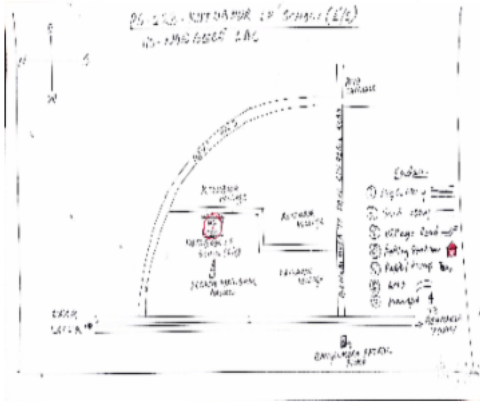

Nazri Naksha