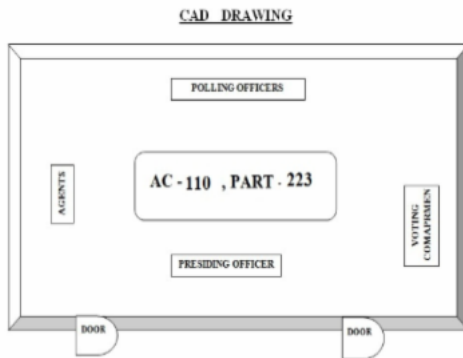

নিৰ্বাচক পঞ্জীয়ন বিষয়াৰ স্বাক্ষৰ

Nazri Naksha

Google Map View

Polling Station Building Front View

ভোটগ্ৰহন কেন্দ্ৰৰ সন্মুখৰ দৃশ্য

Cad View

Key MAP View

1 নাম : কৰবী তালুকদাৰ স্বামীৰ নাম: ত্ৰিদিপ জ্যোতি ডেকা ঘৰ নং : 05 বয়স : 31 লিঙ্গ : মহিলা	HQG9400011 ফটো উপলব্ধ	# 2 নাম : আতিকুল ইছলাম পিতাৰ নাম: ইউচুফ আলী ঘৰ নং : 5 বয়স : 27 লিঙ্গ : পুৰুষ	HQG0473199 ফটো উপলব্ধ	3 নাম : আঞ্জমা বেগম স্বামীৰ নাম: তেয়বুৰ বহমান ঘৰ নং : 19 বয়স : 37 লিঙ্গ : মহিলা	HQG0296228 ফটো উপলব্ধ
# 4 নাম : শৰিফা খাতুন স্বামীৰ নাম: ফজৰ আলী ঘৰ নং : 164 বয়স : 32 লিঙ্গ : মহিলা	HQG1950567 ফটো উপলব্ধ	# 5 নাম : মাইনুল হক পিতাৰ নাম: ওমৰ ফাৰুক ঘৰ নং : 180 খ বয়স : 28 লিঙ্গ : পুৰুষ	HQG0473280 ফটো উপলব্ধ	6 নাম : ইয়াকুব আলি পিতাৰ নাম: কাসেম আলী ঘৰ নং : 23 বয়স : 58 লিঙ্গ : পুৰুষ	HQG1945091 ফটো উপলব্ধ
7 নাম : মনজুন নেহাৰ বৰুভাগ্নী স্বামীৰ নাম: ইউচুফ আলী ঘৰ নং : 27 বয়স : 36 লিঙ্গ : মহিলা	HQG1945820 ফটো উপলব্ধ	# 8 নাম : হাবিবুল্লা আনচাৰী পিতাৰ নাম: ইব্রাহিম আলী ঘৰ নং : 57 বয়স : 21 লিঙ্গ : পুৰুষ	CEK0152132 ফটো উপলব্ধ	# 9 নাম : আছমিনা খাতুন স্বামীৰ নাম: ইনছান আলী ঘৰ নং : 168 বয়স : 27 লিঙ্গ : মহিলা	HQG1180959 ফটো উপলব্ধ
10 নাম : আক্ৰামুল হুছেইন পিতাৰ নাম: আব্দুল বাৰেক ঘৰ নং : 72 বয়স : 24 লিঙ্গ : পুৰুষ	CEK0071597 ফটো উপলব্ধ	E 11 নাম : চুলেমা খাতুন পিতাৰ নাম: আব্দুল ছোবান ঘৰ নং : 95 বয়স : 69 লিঙ্গ : মহিলা	HQG1944601 ফটো উপলব্ধ	E 12 নাম : জমিলা খাতুন স্বামীৰ নাম: জামাল আলী ঘৰ নং : 95 বয়স : 56 লিঙ্গ : মহিলা	HQG1944598 ফটো উপলব্ধ
13 নাম : আনোৱাৰা বেগম পিতাৰ নাম: জামাল আলী ঘৰ নং : 95 বয়স : 33 লিঙ্গ : মহিলা	HQG1951093 ফটো উপলব্ধ	14 নাম : মনোৱাৰা খাতুন পিতাৰ নাম: জামাল আলী ঘৰ নং : 95 বয়স : 31 লিঙ্গ : মহিলা	HQG1950885 ফটো উপলব্ধ	15 নাম : মুহিবুল হুছেইন পিতাৰ নাম: মনিৰ উদ্দিন ঘৰ নং : 96 বয়স : 62 লিঙ্গ : পুৰুষ	HQG1944612 ফটো উপলব্ধ
16 নাম : ওৱাহিদা বেগম স্বামীৰ নাম: মুহিবুল হুছেইন ঘৰ নং : 96 বয়স : 54 লিঙ্গ : মহিলা	HQG1944623 ফটো উপলব্ধ	17 নাম : আইনুল বাৰী পিতাৰ নাম: মুহিবুল হুছেইন ঘৰ নং : 96 বয়স : 40 লিঙ্গ : পুৰুষ	HQG1944634 ফটো উপলব্ধ	18 নাম : আতিফা বেগম স্বামীৰ নাম: আইনুল বাৰী ঘৰ নং : 96 বয়স : 32 লিঙ্গ : মহিলা	HQG1944645 ফটো উপলব্ধ
# 19 নাম : মাচুমা চুলতানা স্বামীৰ নাম: মেহবুব আহমেদ ঘৰ নং : 96 বয়স : 31 লিঙ্গ : মহিলা	HQG1951059 ফটো উপলব্ধ	20 নাম : ৰেকিব নিম ছাদ্দিক পিতাৰ নাম: মুহিবুল হুছেইন ঘৰ নং : 96 বয়স : 29 লিঙ্গ : পুৰুষ	HQG1951117 ফটো উপলব্ধ	21 নাম : ৰেজিয়া আক্তাৰ হান্নান স্বামীৰ নাম: নাজিৰ হুছেইন ঘৰ নং : 99 বয়স : 44 লিঙ্গ : মহিলা	HQG1944667 ফটো উপলব্ধ
22 নাম : আছিয়া খাতুন স্বামীৰ নাম: আব্দুল গফুৰ ঘৰ নং : 80 বয়স : 66 লিঙ্গ : মহিলা	HQG1944689 ফটো উপলব্ধ	23 নাম : আনাৰুল ইছলাম পিতাৰ নাম: আব্দুল গফুৰ ঘৰ নং : 80 বয়স : 45 লিঙ্গ : পুৰুষ	HQG1944690 ফটো উপলব্ধ	24 নাম : আমিনুৰ ৰহমান পিতাৰ নাম: আব্দুল গফুৰ ঘৰ নং : 80 বয়স : 43 লিঙ্গ : পুৰুষ	HQG1944703 ফটো উপলব্ধ
25 নাম : ৰেজিয়া খাতুন স্বামীৰ নাম: আনাৰুল ঘৰ নং : 80 বয়স : 40 লিঙ্গ : মহিলা	HQG1944725 ফটো উপলব্ধ	26 নাম : উনোহানী খাতুন স্বামীৰ নাম: আমিনুৰ ৰহমান ঘৰ নং : 80 বয়স : 38 লিঙ্গ : মহিলা	HQG1944714 ফটো উপলব্ধ	27 নাম : আৰিফুল ইছলাম পিতাৰ নাম: আব্দুল গফুৰ ঘৰ নং : 80 বয়স : 32 লিঙ্গ : পুৰুষ	HQG1944736 ফটো উপলব্ধ
28 নাম : ৰাইহানুৰ ইছলাম পিতাৰ নাম: আনাৰুল ঘৰ নং : 80 বয়স : 20 লিঙ্গ : পুৰুষ	CEK0050252 ফটো উপলব্ধ	29 নাম : জেছমিনা বেগম স্বামীৰ নাম: ৰাইহানুৰ ইছলাম ঘৰ নং : 80 বয়স : 19 লিঙ্গ : মহিলা	CEK0157644 ফটো উপলব্ধ	# 30 নাম : ৰয়মন নেছা স্বামীৰ নাম: মোহাম্মদ ঘৰ নং : 81 ক বয়স : 81 লিঙ্গ : মহিলা	HQG1944747 ফটো উপলব্ধ