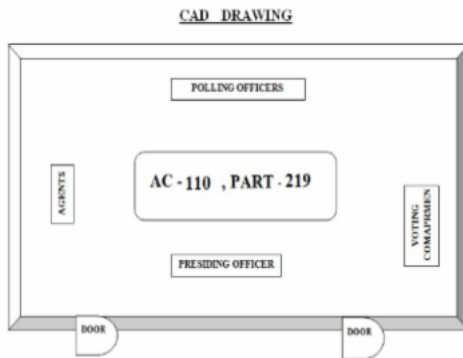

নিৰ্বাচক পঞ্জীয়ন বিষয়াৰ স্বাক্ষৰ

Nazri Naksha

Google Map View

Polling Station Building Front View

ভোটগ্ৰহন কেন্দ্ৰৰ সন্মুখৰ দৃশ্য

Cad View

Key MAP View

1 নাম : আছিবন নেছা স্বামীৰ নাম: ছমু সেখ ঘৰ নং : ১ বয়স : 98 লিঙ্গ : মহিলা	HQG1914574 ফটো উপলব্ধ	2 নাম : আতৰ আলী পিতাৰ নাম: চমু শ্বেখ ঘৰ নং : ১ বয়স : 58 লিঙ্গ : পুৰুষ	HQG1914585 ফটো উপলব্ধ	3 নাম : মজিদা খাতুন স্বামীৰ নাম: আতৰ আলী ঘৰ নং : ১ বয়স : 55 লিঙ্গ : মহিলা	HQG1914596 ফটো উপলব্ধ
# 4 নাম : বেণুবাৰা বেগম স্বামীৰ নাম: মজিবুৰ বহমান ঘৰ নং : 11 বয়স : 43 লিঙ্গ : মহিলা	HQG2311140 ফটো উপলব্ধ	# 5 নাম : মজিবুৰ বহমান পিতাৰ নাম: আতৰ আলী ঘৰ নং : 11 বয়স : 41 লিঙ্গ : পুৰুষ	HQG1914609 ফটো উপলব্ধ	# 6 নাম : হিমেনা বেগম স্বামীৰ নাম: মজিবুৰ বহমান ঘৰ নং : 1 বয়স : 38 লিঙ্গ : মহিলা	HQG1914610 ফটো উপলব্ধ
# 7 নাম : শ্বৰিফুল ইছলাম পিতাৰ নাম: আতৰ আলী ঘৰ নং : 1 বয়স : 33 লিঙ্গ : পুৰুষ	HQG1914621 ফটো উপলব্ধ	# 8 নাম : আশ্রাফুল ইছলাম পিতাৰ নাম: আতৰ আলী ঘৰ নং : 1 বয়স : 31 লিঙ্গ : পুৰুষ	HQG2311242 ফটো উপলব্ধ	# 9 নাম : ইলিমা বেগম স্বামীৰ নাম: শ্বৰিফুল ইছলাম ঘৰ নং : 1 বয়স : 28 লিঙ্গ : মহিলা	HQG1651215 ফটো উপলব্ধ
# 10 নাম : ছুলতানা খাতুন স্বামীৰ নাম: আশ্রাফুল ইছলাম ঘৰ নং : 1 বয়স : 26 লিঙ্গ : মহিলা	HQG0651471 ফটো উপলব্ধ	#2 11 নাম : আছাদুল ইছলাম পিতাৰ নাম: আতৰ আলী ঘৰ নং : 1 বয়স : 27 লিঙ্গ : পুৰুষ	HQG0660860 ফটো উপলব্ধ	12 নাম : আকলিমা বেগম পিতাৰ নাম: আতৰ আলী ঘৰ নং : 1 বয়স : 22 লিঙ্গ : মহিলা	HQG1917004 ফটো উপলব্ধ
# 13 নাম : হাকিমুল ইছলাম পিতাৰ নাম: মজিবুৰ বহমান ঘৰ নং : 1 বয়স : 21 লিঙ্গ : পুৰুষ	CEK0105213 ফটো উপলব্ধ	# 14 নাম : বেজিয়া খাতুন স্বামীৰ নাম: মঃ ইত্তাজ আলী ঘৰ নং : 13 বয়স : 49 লিঙ্গ : মহিলা	HQG1914563 ফটো উপলব্ধ	# 15 নাম : হাচিনা খাতুন স্বামীৰ নাম: নুৰ ইছলাম ঘৰ নং : 2 বয়স : 50 লিঙ্গ : মহিলা	HQG0012900 ফটো উপলব্ধ
16 নাম : নুৰ ইছলাম পিতাৰ নাম: হৰমুজ আলি ঘৰ নং : 2 বয়স : 49 লিঙ্গ : পুৰুষ	HQG1914643 ফটো উপলব্ধ	17 নাম : নাজিৰা খাতুন স্বামীৰ নাম: নুৰ ইছলাম ঘৰ নং : 2 বয়স : 44 লিঙ্গ : মহিলা	HQG1914654 ফটো উপলব্ধ	# 18 নাম : হাছিম আলী পিতাৰ নাম: নুৰ ইছলাম ঘৰ নং : 2 বয়স : 30 লিঙ্গ : পুৰুষ	HQG0508853 ফটো উপলব্ধ
# 19 নাম : চুকৰী বেগম স্বামীৰ নাম: হাছিম আলী ঘৰ নং : 2 বয়স : 30 লিঙ্গ : মহিলা	HQG0509018 ফটো উপলব্ধ	# 20 নাম : আছমত আলী পিতাৰ নাম: নুৰ ইছলাম ঘৰ নং : 2 বয়স : 26 লিঙ্গ : পুৰুষ	HQG0509034 ফটো উপলব্ধ	21 নাম : ছাফিয়া খাতুন স্বামীৰ নাম: শ্বেৰ মাহমুদ ঘৰ নং : 9 বয়স : 70 লিঙ্গ : মহিলা	HQG1914676 ফটো উপলব্ধ
22 নাম : ছাইফুল ইছলাম পিতাৰ নাম: শ্বেৰ মাহমুদ ঘৰ নং : 9 বয়স : 51 লিঙ্গ : পুৰুষ	HQG1914687 ফটো উপলব্ধ	# 23 নাম : হাবিজুল ইছলাম পিতাৰ নাম: শ্বেৰ মাহমুদ ঘৰ নং : 3 বয়স : 49 লিঙ্গ : পুৰুষ	HQG1914712 ফটো উপলব্ধ	# 24 নাম : আজিদা বেগম স্বামীৰ নাম: হাবিজুল ইছলাম ঘৰ নং : 3 বয়স : 42 লিঙ্গ : মহিলা	HQG1914723 ফটো উপলব্ধ
# 25 নাম : শ্বহিদুল ইছলাম পিতাৰ নাম: শ্বেৰমাহমুদ ঘৰ নং : 3 বয়স : 37 লিঙ্গ : পুৰুষ	HQG1914734 ফটো উপলব্ধ	26 নাম : চুলতানা পাৰবিন স্বামীৰ নাম: ছাইফুল ইছলাম ঘৰ নং : 9 বয়স : 37 লিঙ্গ : মহিলা	HQG1914701 ফটো উপলব্ধ	# 27 নাম : আইনুল হক চৌধুৰী পিতাৰ নাম: শ্বেৰ মাহমুদ ঘৰ নং : 3 বয়স : 33 লিঙ্গ : পুৰুষ	HQG1914745 ফটো উপলব্ধ
# 28 নাম : নাজিমা বেগম স্বামীৰ নাম: আইনুল হক চৌধুৰী ঘৰ নং : 3 বয়স : 29 লিঙ্গ : মহিলা	HQG0340208 ফটো উপলব্ধ	# 29 নাম : আক্তাৰা বেগম স্বামীৰ নাম: শ্বহিদুল ইছলাম ঘৰ নং : 3 বয়স : 29 লিঙ্গ : মহিলা	HQG0335851 ফটো উপলব্ধ	30 নাম : মেহবুব আবদাল পিতাৰ নাম: ছাইফুল ইছলাম ঘৰ নং : 3 বয়স : 27 লিঙ্গ : পুৰুষ	HQG0522573 ফটো উপলব্ধ