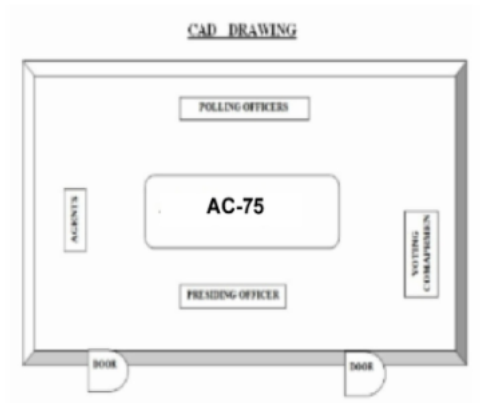

নিৰ্বাচক পঞ্জীয়ন বিষয়াৰ স্বাক্ষৰ

Nazri Naksha

Google Map View

Polling Station Building Front View

ভোটগ্ৰহন কেন্দ্ৰৰ সন্মুখৰ দৃশ্য

Cad View

Key MAP View

<p>E 1 HQG1921444</p> <p>নাম : বাবিয়া খাতুন স্বামীৰ নাম: আজগৰ আলী ঘৰ নং : ১০৩ বয়স : ৫৪ লিঙ্গ : মহিলা</p> <p>ফটো উপলব্ধ</p>	<p>2 HQG0013020</p> <p>নাম : জীয়াবুৰ বহমান পিতাৰ নাম: আজগৰ আলী ঘৰ নং : ১০৩ বয়স : ৩৩ লিঙ্গ : পুৰুষ</p> <p>ফটো উপলব্ধ</p>	<p>3 HQG0013021</p> <p>নাম : ছাহাৰা খাতুন স্বামীৰ নাম: জীয়াবুৰ বহমান ঘৰ নং : ১০৩ বয়স : ৩১ লিঙ্গ : মহিলা</p> <p>ফটো উপলব্ধ</p>
<p># 4 HQG1168897</p> <p>নাম : বশিদুল ইছলাম পিতাৰ নাম: খুৰসেদ আলি ঘৰ নং : ১০৩ বয়স : ৩১ লিঙ্গ : পুৰুষ</p> <p>ফটো উপলব্ধ</p>	<p># 5 HQG0645630</p> <p>নাম : আহমা বেগম স্বামীৰ নাম: বশিদুল ইছলাম ঘৰ নং : ১০৩ বয়স : ২৫ লিঙ্গ : মহিলা</p> <p>ফটো উপলব্ধ</p>	<p>6 HQG1455948</p> <p>নাম : তোফাইজুল ইছলাম পিতাৰ নাম: আজগৰ আলী ঘৰ নং : ১০৩ বয়স : ২৩ লিঙ্গ : পুৰুষ</p> <p>ফটো উপলব্ধ</p>
<p>7 HQG1822204</p> <p>নাম : নুৰুল হক পিতাৰ নাম: ইনছান আলি ঘৰ নং : ১০৩ বয়স : ২২ লিঙ্গ : পুৰুষ</p> <p>ফটো উপলব্ধ</p>	<p>8 HQG9387317</p> <p>নাম : খাইৰুল ইছলাম পিতাৰ নাম: নেকবৰ ঘৰ নং : ১০৩ বয়স : ২২ লিঙ্গ : পুৰুষ</p> <p>ফটো উপলব্ধ</p>	<p># 9 CEK0035709</p> <p>নাম : মুশ্বিকুৰ বহমান পিতাৰ নাম: খুৰসেদ আলী ঘৰ নং : ১০৩ বয়স : ২১ লিঙ্গ : পুৰুষ</p> <p>ফটো উপলব্ধ</p>
<p>10 CEK0064410</p> <p>নাম : নাছিমা বেগম স্বামীৰ নাম: শ্বৰিফুল ইছলাম ঘৰ নং : ১০৩ বয়স : ২১ লিঙ্গ : মহিলা</p> <p>ফটো উপলব্ধ</p>	<p># 11 CEK0099598</p> <p>নাম : বেৰিনা বেগম স্বামীৰ নাম: জাকাৰুল ইছলাম ঘৰ নং : ১৬৫ বয়স : ২১ লিঙ্গ : মহিলা</p> <p>ফটো উপলব্ধ</p>	<p>12 CEK0163139</p> <p>নাম : সাহিদা বেগম পিতাৰ নাম: নেকবৰ আলি ঘৰ নং : ১০৩ বয়স : ২১ লিঙ্গ : মহিলা</p> <p>ফটো উপলব্ধ</p>
<p># 13 HQG1456680</p> <p>নাম : জাকাৰুল ইছলাম পিতাৰ নাম: খুচুদ আলী ঘৰ নং : ১৬৫ বয়স : ২৩ লিঙ্গ : পুৰুষ</p> <p>ফটো উপলব্ধ</p>	<p>14 HQG0401380</p> <p>নাম : বেজিয়া খাতুন পিতাৰ নাম: আক্তাৰ হুছেইন ঘৰ নং : ১০৩ বয়স : ২৯ লিঙ্গ : মহিলা</p> <p>ফটো উপলব্ধ</p>	<p>15 HQG0334995</p> <p>নাম : হাফিজুৰ বহমান পিতাৰ নাম: ইমান আলী ঘৰ নং : ১০৩ বয়স : ২৭ লিঙ্গ : পুৰুষ</p> <p>ফটো উপলব্ধ</p>
<p>16 HQG0334383</p> <p>নাম : মাইনুল ইছলাম পিতাৰ নাম: ইনছান আলী ঘৰ নং : ১০৩ বয়স : ২৭ লিঙ্গ : পুৰুষ</p> <p>ফটো উপলব্ধ</p>	<p>E 17 HQG0255745</p> <p>নাম : বাবুল ইছলাম পিতাৰ নাম: আক্তাৰ হুছেইন ঘৰ নং : ১০৩ বয়স : ২৬ লিঙ্গ : পুৰুষ</p> <p>ফটো উপলব্ধ</p>	<p>18 HQG0334300</p> <p>নাম : আনাৰুল ইছলাম পিতাৰ নাম: ইনছান আলী ঘৰ নং : ১০৩ বয়স : ৩২ লিঙ্গ : পুৰুষ</p> <p>ফটো উপলব্ধ</p>
<p># 19 HQG0335141</p> <p>নাম : মোহিনা বেগম স্বামীৰ নাম: শ্বৰাজুল ইছলাম ঘৰ নং : ১৬৬ বয়স : ২৮ লিঙ্গ : মহিলা</p> <p>ফটো উপলব্ধ</p>	<p>20 HQG0335042</p> <p>নাম : শ্বৰিফুল ইছলাম পিতাৰ নাম: নেকবৰ আলী ঘৰ নং : ১০৩ বয়স : ২৭ লিঙ্গ : পুৰুষ</p> <p>ফটো উপলব্ধ</p>	<p>21 HQG1921488</p> <p>নাম : খুৰসেদ আলী পিতাৰ নাম: ওয়াইছ উদ্দিন ঘৰ নং : ১০৩ বয়স : ৬৬ লিঙ্গ : পুৰুষ</p> <p>ফটো উপলব্ধ</p>
<p>E 22 HQG1921535</p> <p>নাম : আক্তাৰ আলী পিতাৰ নাম: জচিমুদ্দিন ঘৰ নং : ১০৩ বয়স : ৬৫ লিঙ্গ : পুৰুষ</p> <p>ফটো উপলব্ধ</p>	<p>23 HQG1921579</p> <p>নাম : ইনছান আলী পিতাৰ নাম: জচিমুদ্দিন ঘৰ নং : ১০৩ বয়স : ৬১ লিঙ্গ : পুৰুষ</p> <p>ফটো উপলব্ধ</p>	<p>24 HQG1921499</p> <p>নাম : বানেছা খাতুন স্বামীৰ নাম: খুৰসেদ আলী ঘৰ নং : ১০৩ বয়স : ৬১ লিঙ্গ : মহিলা</p> <p>ফটো উপলব্ধ</p>
<p>25 HQG1921466</p> <p>নাম : নেকবৰ আলি পিতাৰ নাম: আহাম্মদ আলী ঘৰ নং : ১০৩ বয়স : ৫৬ লিঙ্গ : পুৰুষ</p> <p>ফটো উপলব্ধ</p>	<p>26 HQG1921557</p> <p>নাম : হজৰত আলী পিতাৰ নাম: জচিমুদ্দিন ঘৰ নং : ১০৩ বয়স : ৫৫ লিঙ্গ : পুৰুষ</p> <p>ফটো উপলব্ধ</p>	<p>27 HQG1921591</p> <p>নাম : ইমান আলি পিতাৰ নাম: জচিম উদ্দিন ঘৰ নং : ১০৩ বয়স : ৫১ লিঙ্গ : পুৰুষ</p> <p>ফটো উপলব্ধ</p>
<p>28 HQG1921580</p> <p>নাম : আছিয়া খাতুন স্বামীৰ নাম: ইনছান আলী ঘৰ নং : ১০৩ বয়স : ৪৮ লিঙ্গ : মহিলা</p> <p>ফটো উপলব্ধ</p>	<p>29 HQG1921477</p> <p>নাম : খুদেজা খাতুন স্বামীৰ নাম: নেকবৰ আলী ঘৰ নং : ১০৩ বয়স : ৪৭ লিঙ্গ : মহিলা</p> <p>ফটো উপলব্ধ</p>	<p>30 HQG1921604</p> <p>নাম : হালিমা খাতুন স্বামীৰ নাম: ইমান আলী ঘৰ নং : ১০৩ বয়স : ৪৬ লিঙ্গ : মহিলা</p> <p>ফটো উপলব্ধ</p>