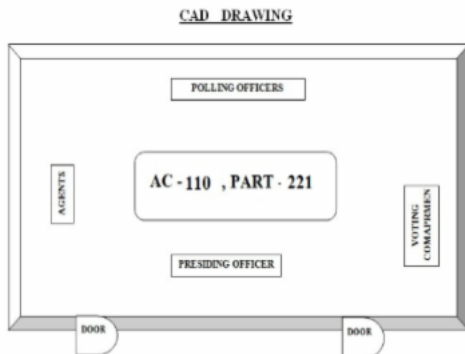

নিৰ্বাচক পঞ্জীয়ন বিষয়াৰ স্বাক্ষৰ

Nazri Naksha

Google Map View

Polling Station Building Front View

ভোটগ্ৰহন কেন্দ্ৰৰ সন্মুখৰ দৃশ্য

Cad View

Key MAP View

1 নাম : মজিবুৰ শ্বেখ পিতাৰ নাম: মুছলেম উদ্দিন ঘৰ নং : 6 বয়স : 53 লিঙ্গ : পুৰুষ	HQG1924567 ফটো উপলব্ধ	2 নাম : ফিৰজা খাতুন স্বামীৰ নাম: মজিবুৰ শ্বেখ ঘৰ নং : 6 বয়স : 41 লিঙ্গ : মহিলা	HQG1932305 ফটো উপলব্ধ	3 নাম : বাজিবুল ইছলাম পিতাৰ নাম: মজিবুৰ ছেক ঘৰ নং : 6 বয়স : 25 লিঙ্গ : পুৰুষ	HQG0520775 ফটো উপলব্ধ
4 নাম : মহিদুল ইছলাম পিতাৰ নাম: মজিবুৰ শ্বেখ ঘৰ নং : 6 বয়স : 23 লিঙ্গ : পুৰুষ	HQG1651447 ফটো উপলব্ধ	5 নাম : বাকিবুল ইছলাম পিতাৰ নাম: মজিবুৰ শ্বেখ ঘৰ নং : 6 বয়স : 20 লিঙ্গ : পুৰুষ	CEK0161463 ফটো উপলব্ধ	R2 6 নাম : বাকিবুল ইছলাম পিতাৰ নাম: মজিবুৰ শ্বেখ ঘৰ নং : 6 বয়স : 20 লিঙ্গ : পুৰুষ	CEK0161786 ফটো উপলব্ধ
S 7 নাম : ছফিকুল ইছলাম পিতাৰ নাম: ওয়াহিদ আলী ঘৰ নং : 8ক বয়স : 33 লিঙ্গ : পুৰুষ	HQG1931733 ফটো উপলব্ধ	8 নাম : আছমা বেগম স্বামীৰ নাম: আব্দুল গফুৰ ঘৰ নং : 27 বয়স : 29 লিঙ্গ : মহিলা	HQG0696542 ফটো উপলব্ধ	9 নাম : বহিমা খাতুন স্বামীৰ নাম: মোস্তাজ আলী ঘৰ নং : 46 বয়স : 25 লিঙ্গ : মহিলা	HQG0694026 ফটো উপলব্ধ
10 নাম : নাজিবুল ইছলাম পিতাৰ নাম: আব্দুছ ছালাম ঘৰ নং : 58 উ বয়স : 29 লিঙ্গ : পুৰুষ	HQG1153360 ফটো উপলব্ধ	11 নাম : মঞ্জমা বেগম স্বামীৰ নাম: জিয়াউৰ বহমান ঘৰ নং : 59 বয়স : 29 লিঙ্গ : মহিলা	HQG1522804 ফটো উপলব্ধ	# 12 নাম : ইমতিয়াজ হুছেইন পিতাৰ নাম: আবুল কাশিম ঘৰ নং : 177 গ বয়স : 19 লিঙ্গ : পুৰুষ	CEK0097139 ফটো উপলব্ধ
13 নাম : ফকৰ উদ্দীন পিতাৰ নাম: আক্কেল আলী ঘৰ নং : 70 বয়স : 25 লিঙ্গ : পুৰুষ	HQG1156579 ফটো উপলব্ধ	14 নাম : ছমিৰ আলী পিতাৰ নাম: মুকছেদ আলী ঘৰ নং : 72 বয়স : 22 লিঙ্গ : পুৰুষ	HQG1944065 ফটো উপলব্ধ	15 নাম : আমজাদ খান পিতাৰ নাম: মিৰাজ ঘৰ নং : 72 ক বয়স : 47 লিঙ্গ : পুৰুষ	HQG9349002 ফটো উপলব্ধ
16 নাম : আফিয়া খাতুন স্বামীৰ নাম: কাশেম আলী ঘৰ নং : ৭২ক বয়স : 32 লিঙ্গ : মহিলা	HQG0212274 ফটো উপলব্ধ	17 নাম : জানমনি খান স্বামীৰ নাম: আমজাদ খান ঘৰ নং : 72 কো বয়স : 42 লিঙ্গ : মহিলা	HQG9415035 ফটো উপলব্ধ	18 নাম : চুমি খান পিতাৰ নাম: আমজাদ খান ঘৰ নং : 72 ক বয়স : 27 লিঙ্গ : মহিলা	HQG9414863 ফটো উপলব্ধ
19 নাম : নাছিব খান পিতাৰ নাম: আমজাদ খান ঘৰ নং : 72 ক বয়স : 24 লিঙ্গ : পুৰুষ	HQG9415050 ফটো উপলব্ধ	20 নাম : আনিছা খান পিতাৰ নাম: আমজাদ খান ঘৰ নং : 72 কো বয়স : 21 লিঙ্গ : মহিলা	HQG9414848 ফটো উপলব্ধ	21 নাম : কাচেম আলি পিতাৰ নাম: মুকছেদ আলি ঘৰ নং : ৭২ক বয়স : 30 লিঙ্গ : পুৰুষ	HQG1931904 ফটো উপলব্ধ
S2 22 নাম : নাজমিন চুলতানা আহমেদ স্বামীৰ নাম: মুস্তাক আহমেদ ঘৰ নং : 81 বয়স : 21 লিঙ্গ : মহিলা	HQG9426271 ফটো উপলব্ধ	23 নাম : তহৰা বেগম স্বামীৰ নাম: চুৰহাব আলি ঘৰ নং : ৯২ বয়স : 27 লিঙ্গ : মহিলা	HQG1398999 ফটো উপলব্ধ	24 নাম : জহুৰুদ্দিন আলী পিতাৰ নাম: জমিৰ আলী ঘৰ নং : 107 বয়স : 20 লিঙ্গ : পুৰুষ	CEK0129577 ফটো উপলব্ধ
# 25 নাম : ইক্ৰামুল ইছলাম পিতাৰ নাম: আবু হানিফা ঘৰ নং : ২০৮ খ বয়স : 35 লিঙ্গ : পুৰুষ	HQG1932634 ফটো উপলব্ধ	S 26 নাম : খলিদা ইয়াছমিন পিতাৰ নাম: আবু হানিফ ঘৰ নং : ১০৮ খ বয়স : 32 লিঙ্গ : মহিলা	HQG1932623 ফটো উপলব্ধ	27 নাম : উমেহানী বেগম স্বামীৰ নাম: আহাজ আলী ঘৰ নং : 113 বয়স : 31 লিঙ্গ : মহিলা	HQG1933126 ফটো উপলব্ধ
28 নাম : মহ. বফিকুল ইছলাম পিতাৰ নাম: মহ. নুৰ ইছলাম ঘৰ নং : ১৩২ বয়স : 33 লিঙ্গ : পুৰুষ	HQG1933068 ফটো উপলব্ধ	29 নাম : নবাব মুকতাৰ হুছেইন পিতাৰ নাম: আব্দুল মুতালেব ঘৰ নং : 139 বয়স : 30 লিঙ্গ : পুৰুষ	HQG0519181 ফটো উপলব্ধ	S 30 নাম : আয়শা খাতুন স্বামীৰ নাম: নবাব মুকতাৰ হুছেইন ঘৰ নং : ৩৯ বয়স : 26 লিঙ্গ : মহিলা	HQG1398601 ফটো উপলব্ধ