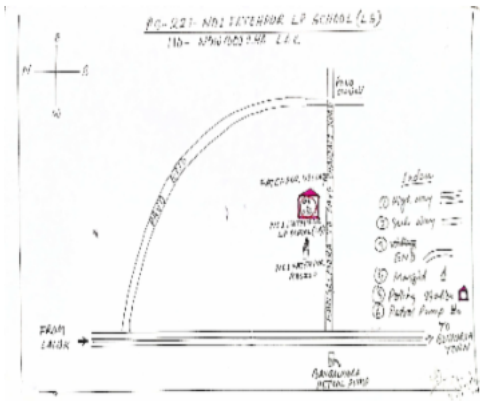

Nazri Naksha