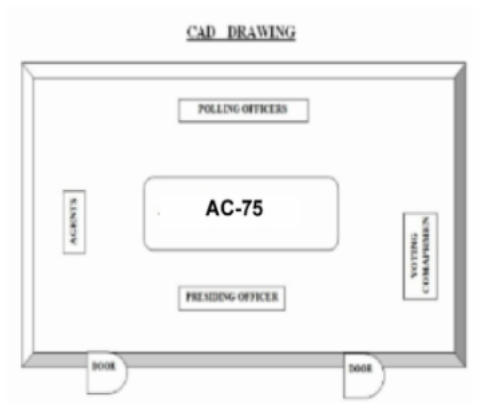

নিৰ্বাচক পঞ্জীয়ন বিষয়াৰ স্বাক্ষৰ

Nazri Naksha

Google Map View

Polling Station Building Front View

ভোটগ্ৰহন কেন্দ্ৰৰ সন্মুখৰ দৃশ্য

Cad View

Key MAP View

1 নাম : হামেদ আলী পিতাৰ নাম: উমেদ আলি ঘৰ নং : ২১৫ বয়স : 73 লিঙ্গ : পুৰুষ	HQG1928025 ফটো উপলব্ধ	2 নাম : বাবিয়া খাতুন স্বামীৰ নাম: হামেদ আলি ঘৰ নং : ২১৫ বয়স : 68 লিঙ্গ : মহিলা	HQG1928036 ফটো উপলব্ধ	3 নাম : মোজামিল আলি পিতাৰ নাম: হামেদ আলি ঘৰ নং : ২১৫ বয়স : 45 লিঙ্গ : পুৰুষ	HQG1928047 ফটো উপলব্ধ
4 নাম : মিজানুৰ রহমান পিতাৰ নাম: হামেদ আলি ঘৰ নং : ২১৫ বয়স : 44 লিঙ্গ : পুৰুষ	HQG1928058 ফটো উপলব্ধ	5 নাম : বিণা আক্তাৰা স্বামীৰ নাম: মিজানুৰ রহমান ঘৰ নং : ২১৫ বয়স : 36 লিঙ্গ : মহিলা	HQG1932725 ফটো উপলব্ধ	6 নাম : বফিকুল ইছলাম পিতাৰ নাম: হামেদ আলি ঘৰ নং : ২১৫ বয়স : 36 লিঙ্গ : পুৰুষ	HQG1932418 ফটো উপলব্ধ
7 নাম : তছলিমা বেগম স্বামীৰ নাম: বফিকুল ইছলাম ঘৰ নং : ২১৫ বয়স : 32 লিঙ্গ : মহিলা	HQG1932407 ফটো উপলব্ধ	8 নাম : আনুৱাৰুল ইছলাম পিতাৰ নাম: নূৰ হুছেইন ঘৰ নং : 215 বয়স : 23 লিঙ্গ : পুৰুষ	HQG1651421 ফটো উপলব্ধ	9 নাম : ফৰিদ উদ্দিন পিতাৰ নাম: ৰুস্তম আলি ঘৰ নং : ২১৬ বয়স : 35 লিঙ্গ : পুৰুষ	HQG1932430 ফটো উপলব্ধ
# 10 নাম : শাহানাজ পাৰবিন স্বামীৰ নাম: শ্বাজাহান চুলতান ঘৰ নং : ২১৬ক বয়স : 34 লিঙ্গ : মহিলা	HQG1928081 ফটো উপলব্ধ	11 নাম : সাজিদা বেগম স্বামীৰ নাম: ফৰিদ উদ্দিন ঘৰ নং : ২১৬ বয়স : 31 লিঙ্গ : মহিলা	HQG1932429 ফটো উপলব্ধ	# 12 নাম : নূৰজাহান বেগম স্বামীৰ নাম: শ্বিৰাজুল ইছলাম ঘৰ নং : ২১৬ক বয়স : 29 লিঙ্গ : মহিলা	HQG0092999 ফটো উপলব্ধ
# 13 নাম : জেৰিফা নাৰগিছ আহমেদ মাতৃৰ নাম: নূৰন নাহাৰ বেগম ঘৰ নং : ২১৬ক বয়স : 23 লিঙ্গ : মহিলা	CEK0027516 ফটো উপলব্ধ	# 14 নাম : ইজাজ আহমেদ মাতৃৰ নাম: নূৰন নাহাৰ বেগম ঘৰ নং : ২১৬ক বয়স : 22 লিঙ্গ : পুৰুষ	CEK0027581 ফটো উপলব্ধ	# 15 নাম : শ্বাকিৰ চুলতান পিতাৰ নাম: শ্বাজাহান চুলতান ঘৰ নং : ২১৬ক বয়স : 20 লিঙ্গ : পুৰুষ	CEK0149898 ফটো উপলব্ধ
16 নাম : নূৰন নাহাৰ বেগম স্বামীৰ নাম: হাসমত আলী ঘৰ নং : ২১৬ক বয়স : 51 লিঙ্গ : মহিলা	HQG1928105 ফটো উপলব্ধ	17 নাম : শ্বাজাহান চুলতান পিতাৰ নাম: হাসমত আলি ঘৰ নং : ২১৬ক বয়স : 41 লিঙ্গ : পুৰুষ	HQG1928092 ফটো উপলব্ধ	18 নাম : শ্বিৰাজুল ইছলাম পিতাৰ নাম: হাসমত আলী ঘৰ নং : ২১৬ক বয়স : 37 লিঙ্গ : পুৰুষ	HQG1928116 ফটো উপলব্ধ
19 নাম : ইব্রাহীম আলি পিতাৰ নাম: আক্কেল আলি ঘৰ নং : ২১৮ বয়স : 56 লিঙ্গ : পুৰুষ	HQG1928149 ফটো উপলব্ধ	20 নাম : নূৰ জাহান স্বামীৰ নাম: ইব্রাহীম ঘৰ নং : ২১৮ বয়স : 53 লিঙ্গ : মহিলা	HQG1928150 ফটো উপলব্ধ	21 নাম : আবু ছহিদ পিতাৰ নাম: আক্কেল আলী ঘৰ নং : ২১৮ বয়স : 51 লিঙ্গ : পুৰুষ	HQG1928161 ফটো উপলব্ধ
22 নাম : ছফৰা খাতুন স্বামীৰ নাম: আবু ছহিদ ঘৰ নং : ২১৮ বয়স : 47 লিঙ্গ : মহিলা	HQG1928172 ফটো উপলব্ধ	23 নাম : নূৰজামাল হক পিতাৰ নাম: আক্কেল আলী ঘৰ নং : ২১৮ বয়স : 43 লিঙ্গ : পুৰুষ	HQG1928183 ফটো উপলব্ধ	24 নাম : শ্বৰিফা বেগম স্বামীৰ নাম: নূৰজামাল হক ঘৰ নং : ২১৮ বয়স : 39 লিঙ্গ : মহিলা	HQG1928194 ফটো উপলব্ধ
# 25 নাম : জিয়াউৰ রহমান পিতাৰ নাম: আক্কেল আলি ঘৰ নং : ২১৮, খ বয়স : 34 লিঙ্গ : পুৰুষ	HQG1932383 ফটো উপলব্ধ	26 নাম : শ্বৰিফুল ইছলাম পিতাৰ নাম: ইব্রাহীম আলি ঘৰ নং : ২১৮ বয়স : 34 লিঙ্গ : পুৰুষ	HQG1931868 ফটো উপলব্ধ	# 27 নাম : মৰজিনা বেগম স্বামীৰ নাম: জিয়াউৰ রহমান বহমান ঘৰ নং : ২১৮, খ বয়স : 33 লিঙ্গ : মহিলা	HQG0093617 ফটো উপলব্ধ
28 নাম : চুমাইয়া বেগম স্বামীৰ নাম: শ্বৰিফুল ইছলাম ঘৰ নং : 218 বয়স : 31 লিঙ্গ : মহিলা	HQG0093765 ফটো উপলব্ধ	29 নাম : মুশফিকুৰ রহমান পিতাৰ নাম: আবু শ্বহিদ ঘৰ নং : ২১৮ বয়স : 27 লিঙ্গ : পুৰুষ	HQG1398288 ফটো উপলব্ধ	30 নাম : ৰশিদুল হক চৌদৰী পিতাৰ নাম: ইব্রাহীম আলী ঘৰ নং : 218 বয়স : 26 লিঙ্গ : পুৰুষ	HQG0509158 ফটো উপলব্ধ