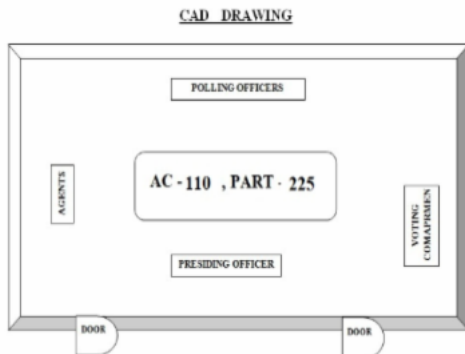

নিৰ্বাচক পঞ্জীয়ন বিষয়াৰ স্বাক্ষৰ

Nazri Naksha

Google Map View

Polling Station Building Front View

ভোটগ্ৰহন কেন্দ্ৰৰ সন্মুখৰ দৃশ্য

Cad View

Key MAP View

R	1	HQG0053967	ফটো উপলব্ধ	S2	2	HQG0563049	ফটো উপলব্ধ	#2	3	HQG1220508	ফটো উপলব্ধ
নাম :	লতফন নেহাৰ			নাম :	জেছমিনা পাৰবিন			নাম :	জহুৰা বেগম		
স্বামীৰ নাম :	আনাৰুল ইছলাম			পিতাৰ নাম :	ৰাফিক আহমেদ			স্বামীৰ নাম :	মনুৰুদ্দিন		
ঘৰ নং :	15			ঘৰ নং :	42			ঘৰ নং :	198		
বয়স :	35			বয়স :	25			বয়স :	25		
	4	HQG1963231	ফটো উপলব্ধ		5	HQG1960674	ফটো উপলব্ধ	#	6	HQG1960685	ফটো উপলব্ধ
নাম :	আছাদুল হক			নাম :	হজিমন নেচা			নাম :	আতাব উদ্দিন		
পিতাৰ নাম :	ছামছুল হক			স্বামীৰ নাম :	আকেল আলি			পিতাৰ নাম :	আকেল আলি		
ঘৰ নং :	70			ঘৰ নং :	109			ঘৰ নং :	109		
বয়স :	31			বয়স :	69			বয়স :	46		
#	7	HQG0013265	ফটো উপলব্ধ	#	8	HQG1960696	ফটো উপলব্ধ	#	9	HQG1960709	ফটো উপলব্ধ
নাম :	আলাল উদ্দিন			নাম :	মো:নিজাম উদ্দিন			নাম :	হালিমা খাতুন		
পিতাৰ নাম :	আকেল আলী			পিতাৰ নাম :	মো:আকেল আলি			স্বামীৰ নাম :	নিজাম উদ্দিন		
ঘৰ নং :	109			ঘৰ নং :	109			ঘৰ নং :	109		
বয়স :	45			বয়স :	44			বয়স :	38		
	10	HQG0013266	ফটো উপলব্ধ	#	11	HQG2313340	ফটো উপলব্ধ		12	CEK0101998	ফটো উপলব্ধ
নাম :	ইদ্রিছ আলী			নাম :	হামিদা বেগম			নাম :	মাজেদা খাতুন		
পিতাৰ নাম :	আকেল আলী			স্বামীৰ নাম :	আতাব উদ্দিন			স্বামীৰ নাম :	ইদ্রিছ আলী		
ঘৰ নং :	109			ঘৰ নং :	109			ঘৰ নং :	109		
বয়স :	32			বয়স :	31			বয়স :	29		
	13	HQG0430868	ফটো উপলব্ধ		14	HQG1432756	ফটো উপলব্ধ		15	HQG1960721	ফটো উপলব্ধ
নাম :	মাৰিয়ম নেছা			নাম :	নাৰ্জিমা বেগম			নাম :	তাহেৰ আলি		
স্বামীৰ নাম :	ইদ্রিছ আলী			পিতাৰ নাম :	নিজাম উদ্দিন			পিতাৰ নাম :	আকেল আলি		
ঘৰ নং :	109			ঘৰ নং :	109			ঘৰ নং :	110		
বয়স :	28			বয়স :	24			বয়স :	51		
E2	16	HQG1960710	ফটো উপলব্ধ		17	HQG1960732	ফটো উপলব্ধ	#	18	HQG1960743	ফটো উপলব্ধ
নাম :	শুহৰ বান			নাম :	জোছনাৰা বেগম			নাম :	মাতাব উদ্দিন		
স্বামীৰ নাম :	আকেল আলি			স্বামীৰ নাম :	তাহেৰ আলি			পিতাৰ নাম :	আকিল আলী		
ঘৰ নং :	110			ঘৰ নং :	110			ঘৰ নং :	110		
বয়স :	45			বয়স :	45			বয়স :	43		
E	19	HQG0013267	ফটো উপলব্ধ	#	20	HQG1960754	ফটো উপলব্ধ		21	HQG0261529	ফটো উপলব্ধ
নাম :	জৈনুদ্দিন			নাম :	ফাতেমা খাতুন			নাম :	ৰহিমা খাতুন		
পিতাৰ নাম :	আকেল আলী			স্বামীৰ নাম :	মাতাব উদ্দিন			স্বামীৰ নাম :	জৈনুদ্দিন		
ঘৰ নং :	110			ঘৰ নং :	110			ঘৰ নং :	110		
বয়স :	35			বয়স :	33			বয়স :	28		
	22	HQG1433606	ফটো উপলব্ধ	#	23	CEK0035139	ফটো উপলব্ধ	#	24	CEK0085142	ফটো উপলব্ধ
নাম :	ইজনাৰা বেগম			নাম :	ইনছান আলী			নাম :	আজিদা বেগম		
পিতাৰ নাম :	তাহেৰ আলি			পিতাৰ নাম :	তাহেৰ আলী			স্বামীৰ নাম :	ৰমজান আলী		
ঘৰ নং :	110			ঘৰ নং :	110			ঘৰ নং :	110		
বয়স :	26			বয়স :	22			বয়স :	22		
#	25	CEK0033258	ফটো উপলব্ধ	#	26	CEK0035188	ফটো উপলব্ধ		27	HQG1960787	ফটো উপলব্ধ
নাম :	ৰমজান আলী			নাম :	আনাৰুল ইছলাম			নাম :	শুকুৰজান নেচা		
পিতাৰ নাম :	মাতাব উদ্দিন			পিতাৰ নাম :	তাহেৰ আলী			স্বামীৰ নাম :	আকেল আলী		
ঘৰ নং :	110			ঘৰ নং :	110			ঘৰ নং :	111		
বয়স :	21			বয়স :	20			বয়স :	74		
#	28	HQG1960823	ফটো উপলব্ধ	#	29	HQG1960798	ফটো উপলব্ধ	#	30	HQG1960801	ফটো উপলব্ধ
নাম :	হাবিজ উদ্দিন			নাম :	জাহিৰ আলি			নাম :	সমলা খাতুন		
পিতাৰ নাম :	আকেল আলী			পিতাৰ নাম :	আকেল আলী			স্বামীৰ নাম :	জাহিৰ আলী		
ঘৰ নং :	111			ঘৰ নং :	111			ঘৰ নং :	111		
বয়স :	59			বয়স :	45			বয়স :	45		