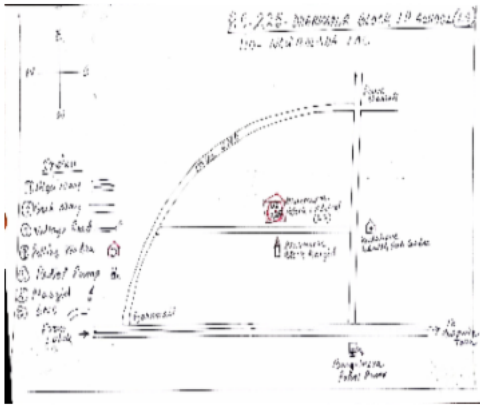

নিৰ্বাচক পঞ্জীয়ন বিষয়াৰ স্বাক্ষৰ

Nazri Naksha

Google Map View

Polling Station Building Front View

ভোটগ্ৰহন কেন্দ্ৰৰ সন্মুখৰ দৃশ্য

Cad View

Key MAP View

R	1	HQG0053967	ফটো উপলব্ধ	S2	2	HQG0563049	ফটো উপলব্ধ	#2	3	HQG1220508	ফটো উপলব্ধ
নাম :	লতফন নেহাৰ			নাম :	জেছমিনা পাৰবিন			নাম :	জহুৰা বেগম		
স্বামীৰ নাম :	আনাৰুল ইছলাম			পিতাৰ নাম :	ৰাফিক আহমেদ			স্বামীৰ নাম :	মনুৰুদ্দিন		
ঘৰ নং :	15			ঘৰ নং :	42			ঘৰ নং :	198		
বয়স :	35			বয়স :	25			বয়স :	25		
	4	HQG1963231	ফটো উপলব্ধ		5	HQG1960674	ফটো উপলব্ধ	#	6	HQG1960685	ফটো উপলব্ধ
নাম :	আছাদুল হক			নাম :	হজিমন নেচা			নাম :	আতাব উদ্দিন		
পিতাৰ নাম :	ছামছুল হক			স্বামীৰ নাম :	আকেল আলি			পিতাৰ নাম :	আকেল আলি		
ঘৰ নং :	70			ঘৰ নং :	109			ঘৰ নং :	109		
বয়স :	31			বয়স :	69			বয়স :	46		
#	7	HQG0013265	ফটো উপলব্ধ	#	8	HQG1960696	ফটো উপলব্ধ	#	9	HQG1960709	ফটো উপলব্ধ
নাম :	আলাল উদ্দিন			নাম :	মো:নিজাম উদ্দিন			নাম :	হালিমা খাতুন		
পিতাৰ নাম :	আকেল আলী			পিতাৰ নাম :	মো:আকেল আলি			স্বামীৰ নাম :	নিজাম উদ্দিন		
ঘৰ নং :	109			ঘৰ নং :	109			ঘৰ নং :	109		
বয়স :	45			বয়স :	44			বয়স :	38		
	10	HQG0013266	ফটো উপলব্ধ	#	11	HQG2313340	ফটো উপলব্ধ		12	CEK0101998	ফটো উপলব্ধ
নাম :	ইদ্রিছ আলী			নাম :	হামিদা বেগম			নাম :	মাজেদা খাতুন		
পিতাৰ নাম :	আকেল আলী			স্বামীৰ নাম :	আতাব উদ্দিন			স্বামীৰ নাম :	ইদ্রিছ আলী		
ঘৰ নং :	109			ঘৰ নং :	109			ঘৰ নং :	109		
বয়স :	32			বয়স :	31			বয়স :	29		
	13	HQG0430868	ফটো উপলব্ধ		14	HQG1432756	ফটো উপলব্ধ		15	HQG1960721	ফটো উপলব্ধ
নাম :	মাৰিয়ম নেছা			নাম :	নাৰ্জিমা বেগম			নাম :	তাহেৰ আলি		
স্বামীৰ নাম :	ইদ্রিছ আলী			পিতাৰ নাম :	নিজাম উদ্দিন			পিতাৰ নাম :	আকেল আলি		
ঘৰ নং :	109			ঘৰ নং :	109			ঘৰ নং :	110		
বয়স :	28			বয়স :	24			বয়স :	51		
E2	16	HQG1960710	ফটো উপলব্ধ		17	HQG1960732	ফটো উপলব্ধ	#	18	HQG1960743	ফটো উপলব্ধ
নাম :	শুহৰ বান			নাম :	জোছনাৰা বেগম			নাম :	মাতাব উদ্দিন		
স্বামীৰ নাম :	আকেল আলি			স্বামীৰ নাম :	তাহেৰ আলি			পিতাৰ নাম :	আকিল আলী		
ঘৰ নং :	110			ঘৰ নং :	110			ঘৰ নং :	110		
বয়স :	45			বয়স :	45			বয়স :	43		
E	19	HQG0013267	ফটো উপলব্ধ	#	20	HQG1960754	ফটো উপলব্ধ		21	HQG0261529	ফটো উপলব্ধ
নাম :	জৈনুদ্দিন			নাম :	ফাতেমা খাতুন			নাম :	ৰহিমা খাতুন		
পিতাৰ নাম :	আকেল আলী			স্বামীৰ নাম :	মাতাব উদ্দিন			স্বামীৰ নাম :	জৈনুদ্দিন		
ঘৰ নং :	110			ঘৰ নং :	110			ঘৰ নং :	110		
বয়স :	35			বয়স :	33			বয়স :	28		
	22	HQG1433606	ফটো উপলব্ধ	#	23	CEK0035139	ফটো উপলব্ধ	#	24	CEK0085142	ফটো উপলব্ধ
নাম :	ইজনাৰা বেগম			নাম :	ইনছান আলী			নাম :	আজিদা বেগম		
পিতাৰ নাম :	তাহেৰ আলি			পিতাৰ নাম :	তাহেৰ আলী			স্বামীৰ নাম :	ৰমজান আলী		
ঘৰ নং :	110			ঘৰ নং :	110			ঘৰ নং :	110		
বয়স :	26			বয়স :	22			বয়স :	22		
#	25	CEK0033258	ফটো উপলব্ধ	#	26	CEK0035188	ফটো উপলব্ধ		27	HQG1960787	ফটো উপলব্ধ
নাম :	ৰমজান আলী			নাম :	আনাৰুল ইছলাম			নাম :	শুকুৰজান নেচা		
পিতাৰ নাম :	মাতাব উদ্দিন			পিতাৰ নাম :	তাহেৰ আলী			স্বামীৰ নাম :	আকেল আলী		
ঘৰ নং :	110			ঘৰ নং :	110			ঘৰ নং :	111		
বয়স :	21			বয়স :	20			বয়স :	74		
#	28	HQG1960823	ফটো উপলব্ধ	#	29	HQG1960798	ফটো উপলব্ধ	#	30	HQG1960801	ফটো উপলব্ধ
নাম :	হাবিজ উদ্দিন			নাম :	জাহিৰ আলি			নাম :	সমলা খাতুন		
পিতাৰ নাম :	আকেল আলী			পিতাৰ নাম :	আকেল আলী			স্বামীৰ নাম :	জাহিৰ আলী		
ঘৰ নং :	111			ঘৰ নং :	111			ঘৰ নং :	111		
বয়স :	59			বয়স :	45			বয়স :	45		