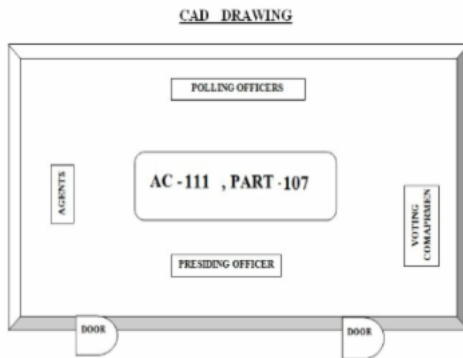

নিৰ্বাচক পঞ্জীয়ন বিষয়াৰ স্বাক্ষৰ

Nazri Naksha

Google Map View

Polling Station Building Front View

ভোটগ্ৰহন কেন্দ্ৰৰ সন্মুখৰ দৃশ্য

Cad View

Key MAP View

1 নাম : পুনাকী হাজৰিকা স্বামীৰ নাম : পদ্মেশ্বৰ হাজৰিকা ঘৰ নং : 2 বয়স : 69 লিঙ্গ : মহিলা	HNF9134570 ফটো উপলব্ধ	2 নাম : দুল হাজৰিকা পিতাৰ নাম : পদ্মেশ্বৰ হাজৰিকা ঘৰ নং : 2 বয়স : 42 লিঙ্গ : পুৰুষ	HNF9134592 ফটো উপলব্ধ	3 নাম : অঞ্জু হাজৰিকা স্বামীৰ নাম : ৰবিন হাজৰিকা ঘৰ নং : 2 বয়স : 41 লিঙ্গ : মহিলা	HNF0179820 ফটো উপলব্ধ
4 নাম : সঞ্জীৱ হাজৰিকা মাতৃৰ নাম : জোনাকী হাজৰিকা ঘৰ নং : 2 বয়স : 40 লিঙ্গ : পুৰুষ	HNF2044613 ফটো উপলব্ধ	5 নাম : ৰেখা হাজৰিকা স্বামীৰ নাম : হিৰুমনী বৰুৱা ঘৰ নং : 2 বয়স : 39 লিঙ্গ : মহিলা	HNF0180034 ফটো উপলব্ধ	6 নাম : প্ৰশান্ত হাজৰিকা পিতাৰ নাম : জোনাকী হাজৰিকা ঘৰ নং : 2 বয়স : 35 লিঙ্গ : পুৰুষ	HNF2044680 ফটো উপলব্ধ
7 নাম : ৰবিন হাজৰিকা পিতাৰ নাম : জোনাকী হাজৰিকা ঘৰ নং : 2 বয়স : 32 লিঙ্গ : পুৰুষ	HNF2044679 ফটো উপলব্ধ	8 নাম : মমী দাস হাজৰিকা স্বামীৰ নাম : সঞ্জীৱ হাজৰিকা ঘৰ নং : 2 বয়স : 28 লিঙ্গ : মহিলা	HNF0063099 ফটো উপলব্ধ	9 নাম : গকুল হাজৰিকা পিতাৰ নাম : নন্দেশ্বৰ হাজৰিকা ঘৰ নং : 2 বয়স : 32 লিঙ্গ : পুৰুষ	HNF0062588 ফটো উপলব্ধ
10 নাম : মাইনা হাজৰিকা চাহা স্বামীৰ নাম : গকুল হাজৰিকা ঘৰ নং : 2 বয়স : 31 লিঙ্গ : মহিলা	HNF0062695 ফটো উপলব্ধ	S 11 নাম : জিতু গোস্বামী পিতাৰ নাম : বুলু গোস্বামী ঘৰ নং : 2 বয়স : 45 লিঙ্গ : পুৰুষ	HNF9134627 ফটো উপলব্ধ	12 নাম : বাবুল হাজৰিকা পিতাৰ নাম : পানীৰাম হাজৰিকা ঘৰ নং : 3 বয়স : 49 লিঙ্গ : পুৰুষ	HNF9134650 ফটো উপলব্ধ
13 নাম : জয়া হাজৰিকা স্বামীৰ নাম : বাবুল হাজৰিকা ঘৰ নং : 3 বয়স : 48 লিঙ্গ : মহিলা	HNF9134661 ফটো উপলব্ধ	14 নাম : দীপা হাজৰিকা পিতাৰ নাম : বাবুল হাজৰিকা ঘৰ নং : 3 বয়স : 32 লিঙ্গ : মহিলা	HNF2044588 ফটো উপলব্ধ	15 নাম : বিদ্যুত হাজৰিকা পিতাৰ নাম : বাবুল হাজৰিকা ঘৰ নং : 3 বয়স : 26 লিঙ্গ : পুৰুষ	HNF0462879 ফটো উপলব্ধ
16 নাম : গীতাঞ্জলী ছত্ৰধৰা পিতাৰ নাম : লক্ষী ছত্ৰধৰা ঘৰ নং : 3 বয়স : 28 লিঙ্গ : মহিলা	HNF0179564 ফটো উপলব্ধ	17 নাম : কনমাই হাজৰিকা স্বামীৰ নাম : ৰোহিতচন্দ হাজৰিকা ঘৰ নং : 3 বয়স : 75 লিঙ্গ : মহিলা	HNF9134683 ফটো উপলব্ধ	18 নাম : মিনতি ছত্ৰধাৰা স্বামীৰ নাম : লক্ষী ছত্ৰধাৰা ঘৰ নং : 3 বয়স : 51 লিঙ্গ : মহিলা	HNF9134730 ফটো উপলব্ধ
19 নাম : নৰেন হাজৰিকা পিতাৰ নাম : স্বৰ্গীয় ৰোহিত চন্দ হাজৰিকা ঘৰ নং : 3 বয়স : 46 লিঙ্গ : পুৰুষ	HNF9134694 ফটো উপলব্ধ	20 নাম : লক্ষীমাই হাজৰিকা পিতাৰ নাম : ৰোহিতচন্দ হাজৰিকা ঘৰ নং : 3 বয়স : 42 লিঙ্গ : মহিলা	HNF9134718 ফটো উপলব্ধ	21 নাম : প্ৰাঞ্জল হাজৰিকা পিতাৰ নাম : ৰোহিতচন্দ হাজৰিকা ঘৰ নং : 3 বয়স : 40 লিঙ্গ : পুৰুষ	HNF9134707 ফটো উপলব্ধ
22 নাম : হেমন্ত কুমাৰ ছত্ৰধৰ পিতাৰ নাম : লক্ষী ছত্ৰধৰ ঘৰ নং : 3 বয়স : 31 লিঙ্গ : পুৰুষ	HNF2044624 ফটো উপলব্ধ	23 নাম : গুনকান্ত বড়া পিতাৰ নাম : তিলেশ্বৰ বড়া ঘৰ নং : 8 বয়স : 49 লিঙ্গ : পুৰুষ	HNF9134752 ফটো উপলব্ধ	24 নাম : গোবিন্দ বড়া পিতাৰ নাম : তিলেশ্বৰ বড়া ঘৰ নং : 8 বয়স : 47 লিঙ্গ : পুৰুষ	HNF9134763 ফটো উপলব্ধ
25 নাম : ৰিংকু সেনাপতি বড়া স্বামীৰ নাম : গোবিন্দ বড়া ঘৰ নং : 8 বয়স : 45 লিঙ্গ : মহিলা	HNF9134774 ফটো উপলব্ধ	26 নাম : ৰুপম বড়া পিতাৰ নাম : তিলেশ্বৰ বড়া ঘৰ নং : 8 বয়স : 44 লিঙ্গ : পুৰুষ	HNF9134785 ফটো উপলব্ধ	27 নাম : মমী হাজৰিকা স্বামীৰ নাম : ৰুপক বড়া ঘৰ নং : 4 বয়স : 32 লিঙ্গ : মহিলা	HNF0119438 ফটো উপলব্ধ
S 28 নাম : দেবাসী বৰুৱা পিতাৰ নাম : গোবিন্দ বৰা ঘৰ নং : 8 বয়স : 25 লিঙ্গ : মহিলা	HNF0507665 ফটো উপলব্ধ	29 নাম : কৌস্তৱ বৰুৱা পিতাৰ নাম : গোবিন্দ বৰা ঘৰ নং : 8 বয়স : 22 লিঙ্গ : পুৰুষ	HNF1727247 ফটো উপলব্ধ	30 নাম : ৰীনা ফুকন স্বামীৰ নাম : মনি ফুকন ঘৰ নং : 5 বয়স : 62 লিঙ্গ : মহিলা	HNF9134810 ফটো উপলব্ধ