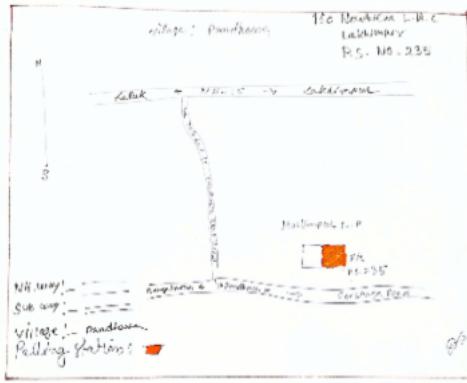

নিৰ্বাচক পঞ্জীয়ন বিষয়াৰ স্বাক্ষৰ

Nazri Naksha

Google Map View

Polling Station Building Front View

ভোটগ্রহন কেন্দ্ৰৰ সন্মুখৰ দৃশ্য

Cad View

Key MAP View

#2 1 নাম : হনুফা খাতুন স্বামীৰ নাম: মুনচুৰ আলী ঘৰ নং : 120 বয়স : 36 লিঙ্গ : মহিলা	HQG0309708	ফটো উপলব্ধ	2 নাম : শ্বেখ ফৰিদ পিতাৰ নাম: ওমৰ আলী ঘৰ নং : 182 বয়স : 19 লিঙ্গ : পুৰুষ	CEK0151779	ফটো উপলব্ধ	S2 3 নাম : আব বকৰ সিদ্দিক পিতাৰ নাম: হৰিবুৰ বহমান ঘৰ নং : 152 বয়স : 24 লিঙ্গ : পুৰুষ	HQG0567677	ফটো উপলব্ধ
# 4 নাম : ৰমিছা বেগম স্বামীৰ নাম: আবু ছাদিক ঘৰ নং : 150 বয়স : 38 লিঙ্গ : মহিলা	HQG2045241	ফটো উপলব্ধ	# 5 নাম : মহঃ আশিক ৰাজা পিতাৰ নাম: আবু ছাদিক ঘৰ নং : 150 বয়স : 22 লিঙ্গ : পুৰুষ	HQG1714419	ফটো উপলব্ধ	# 6 নাম : শ্বেখ ইৰফান ৰাজা পিতাৰ নাম: আবু ছাদিক ঘৰ নং : 150 বয়স : 19 লিঙ্গ : পুৰুষ	CEK0146696	ফটো উপলব্ধ
# 7 নাম : আবু ছাদিক পিতাৰ নাম: ৰজিত আলি ঘৰ নং : 150 বয়স : 53 লিঙ্গ : পুৰুষ	HQG2045230	ফটো উপলব্ধ	# 8 নাম : মহিবুল হক পিতাৰ নাম: আমছৰ উদ্দিন ঘৰ নং : 150 বয়স : 51 লিঙ্গ : পুৰুষ	HQG2045445	ফটো উপলব্ধ	# 9 নাম : ৰহিমা বেগম স্বামীৰ নাম: মহিবুল হক ঘৰ নং : 150 বয়স : 48 লিঙ্গ : মহিলা	HQG0053959	ফটো উপলব্ধ
#2 10 নাম : আব্দুল মজিদ পিতাৰ নাম: হামিদ আলি ঘৰ নং : 160 বয়স : 73 লিঙ্গ : পুৰুষ	HQG2045503	ফটো উপলব্ধ	#2 11 নাম : ৰুকিয়া বেগম স্বামীৰ নাম: আঃ মজিদ ঘৰ নং : 160 বয়স : 66 লিঙ্গ : মহিলা	HQG2045514	ফটো উপলব্ধ	# 12 নাম : ছাইফুল ইছলাম পিতাৰ নাম: আব্দুল মজিদ ঘৰ নং : 160 বয়স : 49 লিঙ্গ : পুৰুষ	HQG2045525	ফটো উপলব্ধ
# 13 নাম : হাচিনা বেগম স্বামীৰ নাম: ছাইফুল ইছলাম ঘৰ নং : 160 বয়স : 42 লিঙ্গ : মহিলা	HQG2045536	ফটো উপলব্ধ	#2 14 নাম : ৰোজেনা খাতুন স্বামীৰ নাম: ছাইফুল ইছলাম ঘৰ নং : 160 বয়স : 35 লিঙ্গ : মহিলা	HQG2318243	ফটো উপলব্ধ	#2 15 নাম : শ্ৰীফুল ইছলাম পিতাৰ নাম: আব্দুল মজিদ ঘৰ নং : 160 বয়স : 33 লিঙ্গ : পুৰুষ	HQG2045547	ফটো উপলব্ধ
# 16 নাম : নজৰুল ইছলাম পিতাৰ নাম: আব্দুল মজিদ ঘৰ নং : 160 বয়স : 31 লিঙ্গ : পুৰুষ	HQG2318334	ফটো উপলব্ধ	#2 17 নাম : ছাহাবুল ইছলাম পিতাৰ নাম: আব্দুল মজিদ ঘৰ নং : 150 বয়স : 30 লিঙ্গ : পুৰুষ	HQG2318210	ফটো উপলব্ধ	# 18 নাম : ছুফিয়া বেগম স্বামীৰ নাম: নজৰুল ইছলাম ঘৰ নং : 160 বয়স : 26 লিঙ্গ : মহিলা	HQG0644575	ফটো উপলব্ধ
#2 19 নাম : আছফিয়া চুলতানা স্বামীৰ নাম: শাহাবুল ইছলাম ঘৰ নং : 150 বয়স : 25 লিঙ্গ : মহিলা	HQG0653204	ফটো উপলব্ধ	# 20 নাম : হাছিনা ইছলাম পিতাৰ নাম: ছাইফুল ইছলাম ঘৰ নং : 160 বয়স : 24 লিঙ্গ : পুৰুষ	HQG9420878	ফটো উপলব্ধ	S 21 নাম : ছাদিকা ইয়াছমিন পিতাৰ নাম: আব্দুল মজিদ ঘৰ নং : 160 বয়স : 22 লিঙ্গ : মহিলা	CEK0123596	ফটো উপলব্ধ
# 22 নাম : খাতিমন নেছা স্বামীৰ নাম: ওমৰ আলি ঘৰ নং : 161 বয়স : 75 লিঙ্গ : মহিলা	HQG2045558	ফটো উপলব্ধ	# 23 নাম : ইয়াকুব আলি পিতাৰ নাম: ওমৰ আলি ঘৰ নং : 161 বয়স : 54 লিঙ্গ : পুৰুষ	HQG2045569	ফটো উপলব্ধ	# 24 নাম : ফিৰজা খাতুন স্বামীৰ নাম: ইয়াকুব আলি ঘৰ নং : 161 বয়স : 49 লিঙ্গ : মহিলা	HQG2045570	ফটো উপলব্ধ
# 25 নাম : ইউনুছ আলী পিতাৰ নাম: ওমৰ আলি ঘৰ নং : 161 বয়স : 41 লিঙ্গ : পুৰুষ	HQG2045581	ফটো উপলব্ধ	# 26 নাম : ৰফিদা খাতুন স্বামীৰ নাম: ইউনুছ আলী ঘৰ নং : 161 বয়স : 32 লিঙ্গ : মহিলা	HQG2052962	ফটো উপলব্ধ	# 27 নাম : ফাৰুক আহমেদ পিতাৰ নাম: ইয়াকুব আলী ঘৰ নং : 161 বয়স : 27 লিঙ্গ : পুৰুষ	HQG1656016	ফটো উপলব্ধ
# 28 নাম : ফাজিল আহমেদ পিতাৰ নাম: ইয়াকুব আলী ঘৰ নং : 161 বয়স : 25 লিঙ্গ : পুৰুষ	HQG1656487	ফটো উপলব্ধ	# 29 নাম : ফৰিজ উদ্দিন আহমেদ পিতাৰ নাম: ইয়াকুব আলী ঘৰ নং : 161 বয়স : 23 লিঙ্গ : পুৰুষ	HQG1883586	ফটো উপলব্ধ	# 30 নাম : অকলিমা বেগম স্বামীৰ নাম: ফাৰুক আহমেদ ঘৰ নং : 161 বয়স : 22 লিঙ্গ : মহিলা	HQG1683978	ফটো উপলব্ধ