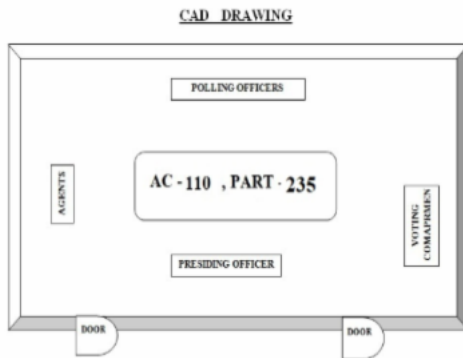

নিৰ্বাচক পঞ্জীয়ন বিষয়াৰ স্বাক্ষৰ

Nazri Naksha

Google Map View

Polling Station Building Front View

ভোটগ্রহন কেন্দ্ৰৰ সন্মুখৰ দৃশ্য

Cad View

Key MAP View

#2 1 নাম : হনুফা খাতুন স্বামীৰ নাম: মুনচুৰ আলী ঘৰ নং : 120 বয়স : 36 লিঙ্গ : মহিলা	HQG0309708	ফটো উপলব্ধ	2 নাম : শ্বেখ ফৰিদ পিতাৰ নাম: ওমৰ আলী ঘৰ নং : 182 বয়স : 19 লিঙ্গ : পুৰুষ	CEK0151779	ফটো উপলব্ধ	S2 3 নাম : আব বকৰ সিদ্দিক পিতাৰ নাম: হৰিবুৰ বহমান ঘৰ নং : 152 বয়স : 24 লিঙ্গ : পুৰুষ	HQG0567677	ফটো উপলব্ধ
# 4 নাম : ৰমিছা বেগম স্বামীৰ নাম: আবু ছাদিক ঘৰ নং : 150 বয়স : 38 লিঙ্গ : মহিলা	HQG2045241	ফটো উপলব্ধ	# 5 নাম : মহঃ আশিক ৰাজা পিতাৰ নাম: আবু ছাদিক ঘৰ নং : 150 বয়স : 22 লিঙ্গ : পুৰুষ	HQG1714419	ফটো উপলব্ধ	# 6 নাম : শ্বেখ ইৰফান ৰাজা পিতাৰ নাম: আবু ছাদিক ঘৰ নং : 150 বয়স : 19 লিঙ্গ : পুৰুষ	CEK0146696	ফটো উপলব্ধ
# 7 নাম : আবু ছাদিক পিতাৰ নাম: ৰজিত আলি ঘৰ নং : 150 বয়স : 53 লিঙ্গ : পুৰুষ	HQG2045230	ফটো উপলব্ধ	# 8 নাম : মহিবুল হক পিতাৰ নাম: আমছৰ উদ্দিন ঘৰ নং : 150 বয়স : 51 লিঙ্গ : পুৰুষ	HQG2045445	ফটো উপলব্ধ	# 9 নাম : ৰহিমা বেগম স্বামীৰ নাম: মহিবুল হক ঘৰ নং : 150 বয়স : 48 লিঙ্গ : মহিলা	HQG0053959	ফটো উপলব্ধ
#2 10 নাম : আব্দুল মজিদ পিতাৰ নাম: হামিদ আলি ঘৰ নং : 160 বয়স : 73 লিঙ্গ : পুৰুষ	HQG2045503	ফটো উপলব্ধ	#2 11 নাম : ৰুকিয়া বেগম স্বামীৰ নাম: আঃ মজিদ ঘৰ নং : 160 বয়স : 66 লিঙ্গ : মহিলা	HQG2045514	ফটো উপলব্ধ	# 12 নাম : ছাইফুল ইছলাম পিতাৰ নাম: আব্দুল মজিদ ঘৰ নং : 160 বয়স : 49 লিঙ্গ : পুৰুষ	HQG2045525	ফটো উপলব্ধ
# 13 নাম : হাচিনা বেগম স্বামীৰ নাম: ছাইফুল ইছলাম ঘৰ নং : 160 বয়স : 42 লিঙ্গ : মহিলা	HQG2045536	ফটো উপলব্ধ	#2 14 নাম : ৰোজেনা খাতুন স্বামীৰ নাম: ছাইফুল ইছলাম ঘৰ নং : 160 বয়স : 35 লিঙ্গ : মহিলা	HQG2318243	ফটো উপলব্ধ	#2 15 নাম : শ্ৰীফুল ইছলাম পিতাৰ নাম: আব্দুল মজিদ ঘৰ নং : 160 বয়স : 33 লিঙ্গ : পুৰুষ	HQG2045547	ফটো উপলব্ধ
# 16 নাম : নজৰুল ইছলাম পিতাৰ নাম: আব্দুল মজিদ ঘৰ নং : 160 বয়স : 31 লিঙ্গ : পুৰুষ	HQG2318334	ফটো উপলব্ধ	#2 17 নাম : ছাহাবুল ইছলাম পিতাৰ নাম: আব্দুল মজিদ ঘৰ নং : 150 বয়স : 30 লিঙ্গ : পুৰুষ	HQG2318210	ফটো উপলব্ধ	# 18 নাম : ছুফিয়া বেগম স্বামীৰ নাম: নজৰুল ইছলাম ঘৰ নং : 160 বয়স : 26 লিঙ্গ : মহিলা	HQG0644575	ফটো উপলব্ধ
#2 19 নাম : আছফিয়া চুলতানা স্বামীৰ নাম: শাহাবুল ইছলাম ঘৰ নং : 150 বয়স : 25 লিঙ্গ : মহিলা	HQG0653204	ফটো উপলব্ধ	# 20 নাম : হাছিনা ইছলাম পিতাৰ নাম: ছাইফুল ইছলাম ঘৰ নং : 160 বয়স : 24 লিঙ্গ : পুৰুষ	HQG9420878	ফটো উপলব্ধ	S 21 নাম : ছাদিকা ইয়াছমিন পিতাৰ নাম: আব্দুল মজিদ ঘৰ নং : 160 বয়স : 22 লিঙ্গ : মহিলা	CEK0123596	ফটো উপলব্ধ
# 22 নাম : খাতিমন নেছা স্বামীৰ নাম: ওমৰ আলি ঘৰ নং : 161 বয়স : 75 লিঙ্গ : মহিলা	HQG2045558	ফটো উপলব্ধ	# 23 নাম : ইয়াকুব আলি পিতাৰ নাম: ওমৰ আলি ঘৰ নং : 161 বয়স : 54 লিঙ্গ : পুৰুষ	HQG2045569	ফটো উপলব্ধ	# 24 নাম : ফিৰজা খাতুন স্বামীৰ নাম: ইয়াকুব আলি ঘৰ নং : 161 বয়স : 49 লিঙ্গ : মহিলা	HQG2045570	ফটো উপলব্ধ
# 25 নাম : ইউনুছ আলী পিতাৰ নাম: ওমৰ আলি ঘৰ নং : 161 বয়স : 41 লিঙ্গ : পুৰুষ	HQG2045581	ফটো উপলব্ধ	# 26 নাম : ৰফিদা খাতুন স্বামীৰ নাম: ইউনুছ আলী ঘৰ নং : 161 বয়স : 32 লিঙ্গ : মহিলা	HQG2052962	ফটো উপলব্ধ	# 27 নাম : ফাৰুক আহমেদ পিতাৰ নাম: ইয়াকুব আলী ঘৰ নং : 161 বয়স : 27 লিঙ্গ : পুৰুষ	HQG1656016	ফটো উপলব্ধ
# 28 নাম : ফাজিল আহমেদ পিতাৰ নাম: ইয়াকুব আলী ঘৰ নং : 161 বয়স : 25 লিঙ্গ : পুৰুষ	HQG1656487	ফটো উপলব্ধ	# 29 নাম : ফৰিজ উদ্দিন আহমেদ পিতাৰ নাম: ইয়াকুব আলী ঘৰ নং : 161 বয়স : 23 লিঙ্গ : পুৰুষ	HQG1883586	ফটো উপলব্ধ	# 30 নাম : অকলিমা বেগম স্বামীৰ নাম: ফাৰুক আহমেদ ঘৰ নং : 161 বয়স : 22 লিঙ্গ : মহিলা	HQG1683978	ফটো উপলব্ধ