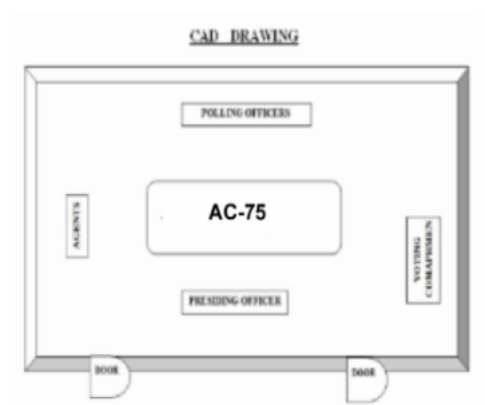

নিৰ্বাচক পঞ্জীয়ন বিষয়াৰ স্বাক্ষৰ

Nazri Naksha

Google Map View

Polling Station Building Front View

ভোটগ্ৰহন কেন্দ্ৰৰ সন্মুখৰ দৃশ্য

Cad View

Key MAP View

1 নাম : জয়গণ নেছা স্বামীৰ নাম: আহাম্মদ আলি ঘৰ নং : ২৫০ বয়স : 77 লিঙ্গ : মহিলা	HQG2049936 ফটো উপলব্ধ	2 নাম : নওশেদ আলী পিতাৰ নাম: আহাম্মদ আলি ঘৰ নং : ২৫০ বয়স : 57 লিঙ্গ : পুৰুষ	HQG2049947 ফটো উপলব্ধ	3 নাম : ৰহিমা খাতুন স্বামীৰ নাম: নওশেদ আলী ঘৰ নং : ২৫০ বয়স : 53 লিঙ্গ : মহিলা	HQG2049958 ফটো উপলব্ধ
# 4 নাম : সংশেৰ আলী পিতাৰ নাম: আহাম্মদ আলি ঘৰ নং : 250ক বয়স : 53 লিঙ্গ : পুৰুষ	HQG2049969 ফটো উপলব্ধ	# 5 নাম : নাজমা বেগম স্বামীৰ নাম: সংশেৰ আলি ঘৰ নং : 250ক বয়স : 34 লিঙ্গ : মহিলা	HQG0253740 ফটো উপলব্ধ	6 নাম : নুৰমহম্মদ আলী পিতাৰ নাম: নওশেদ আলী ঘৰ নং : ২৫০ বয়স : 29 লিঙ্গ : পুৰুষ	HQG0328526 ফটো উপলব্ধ
# 7 নাম : নাজমিনা বেগম পিতাৰ নাম: নওশেদ আলী ঘৰ নং : 250 বয়স : 26 লিঙ্গ : মহিলা	HQG0528588 ফটো উপলব্ধ	8 নাম : আনছাৰুল আলী পিতাৰ নাম: নওশেদ আলী ঘৰ নং : 250 বয়স : 23 লিঙ্গ : পুৰুষ	HQG1549252 ফটো উপলব্ধ	# 9 নাম : শাইনুল হক পিতাৰ নাম: আব্দুল মালেক ঘৰ নং : 251 বয়স : 35 লিঙ্গ : পুৰুষ	HQG2053250 ফটো উপলব্ধ
# 10 নাম : আজুমানাৰা বেগম স্বামীৰ নাম: শাইনুল আলী ঘৰ নং : 251 বয়স : 34 লিঙ্গ : মহিলা	HQG2318141 ফটো উপলব্ধ	# 11 নাম : হাবিজুল ইছলাম পিতাৰ নাম: আ. মালেক ঘৰ নং : 248 বয়স : 28 লিঙ্গ : পুৰুষ	HQG0328716 ফটো উপলব্ধ	# 12 নাম : আজিজুৰ ৰহমান পিতাৰ নাম: আব্দুল মালেক ঘৰ নং : 251 বয়স : 27 লিঙ্গ : পুৰুষ	HQG0328799 ফটো উপলব্ধ
# 13 নাম : আয়েশা খাতুন স্বামীৰ নাম: আঃ মালেক ঘৰ নং : ২৫১ বয়স : 60 লিঙ্গ : মহিলা	HQG2049981 ফটো উপলব্ধ	# 14 নাম : তহিমা খাতুন স্বামীৰ নাম: মুছলেম আলী ঘৰ নং : 253ক বয়স : 54 লিঙ্গ : মহিলা	HQG2050024 ফটো উপলব্ধ	# 15 নাম : জাহানুৰা বেগম স্বামীৰ নাম: ইয়াকুব আলি ঘৰ নং : 253 বয়স : 50 লিঙ্গ : মহিলা	HQG2050046 ফটো উপলব্ধ
# 16 নাম : ইয়াকুব আলী পিতাৰ নাম: আহাম্মদ আলি ঘৰ নং : 253 বয়স : 50 লিঙ্গ : পুৰুষ	HQG2050035 ফটো উপলব্ধ	# 17 নাম : বিয়াজুল ইছলাম পিতাৰ নাম: মুছলেম আলী ঘৰ নং : 253ক বয়স : 30 লিঙ্গ : পুৰুষ	HQG2053396 ফটো উপলব্ধ	# 18 নাম : জিহিবুল ইছলাম পিতাৰ নাম: ইয়াকুব আলী ঘৰ নং : 253 বয়স : 29 লিঙ্গ : পুৰুষ	HQG0254664 ফটো উপলব্ধ
#2 19 নাম : খাদিজা বেগম পিতাৰ নাম: ইয়াকুব আলি ঘৰ নং : 253 বয়স : 29 লিঙ্গ : মহিলা	HQG0227181 ফটো উপলব্ধ	# 20 নাম : আফিজা বেগম স্বামীৰ নাম: জিহিবুল ইছলাম ঘৰ নং : 253 বয়স : 26 লিঙ্গ : মহিলা	HQG0551929 ফটো উপলব্ধ	# 21 নাম : দিলওয়াৰ হুছেইন পিতাৰ নাম: আব্দুল ছালাম ঘৰ নং : 258 বয়স : 26 লিঙ্গ : পুৰুষ	HQG0653493 ফটো উপলব্ধ
S2 22 নাম : খাদিজা বেগম পিতাৰ নাম: ইয়াকুব আলী ঘৰ নং : 253 বয়স : 23 লিঙ্গ : মহিলা	HQG1655919 ফটো উপলব্ধ	# 23 নাম : তফাইজুল ইছলাম পিতাৰ নাম: মুছলেম আলী ঘৰ নং : 253ক বয়স : 23 লিঙ্গ : পুৰুষ	HQG1116300 ফটো উপলব্ধ	24 নাম : আজিজুল নেহাৰ স্বামীৰ নাম: বিয়াজুল ইছলাম ঘৰ নং : ২৫৩ক বয়স : 26 লিঙ্গ : মহিলা	HQG0234534 ফটো উপলব্ধ
# 25 নাম : নুৰ ইছলাম পিতাৰ নাম: ৰমজান আলি ঘৰ নং : 254 বয়স : 42 লিঙ্গ : পুৰুষ	HQG2050068 ফটো উপলব্ধ	26 নাম : মুলদা খাতুন পিতাৰ নাম: ৰমজান আলী ঘৰ নং : 254 বয়স : 40 লিঙ্গ : মহিলা	CEK0122739 ফটো উপলব্ধ	# 27 নাম : ছাফিয়া খাতুন স্বামীৰ নাম: নুৰ ইছলাম ঘৰ নং : 254 বয়স : 38 লিঙ্গ : মহিলা	HQG2050079 ফটো উপলব্ধ
# 28 নাম : চৰনা বেগম স্বামীৰ নাম: ছাদিকুল ইছলাম ঘৰ নং : 254 বয়স : 21 লিঙ্গ : মহিলা	HQG1948447 ফটো উপলব্ধ	# 29 নাম : ছাদিকুল ইছলাম পিতাৰ নাম: নুৰ ইছলাম ঘৰ নং : 254 বয়স : 22 লিঙ্গ : পুৰুষ	CEK0050211 ফটো উপলব্ধ	# 30 নাম : আব্দুল খালেক পিতাৰ নাম: মামুদ ঘৰ নং : 255 বয়স : 70 লিঙ্গ : পুৰুষ	HQG2050080 ফটো উপলব্ধ