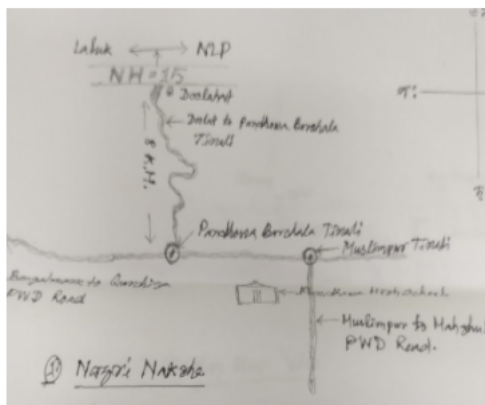

Nazri Naksha