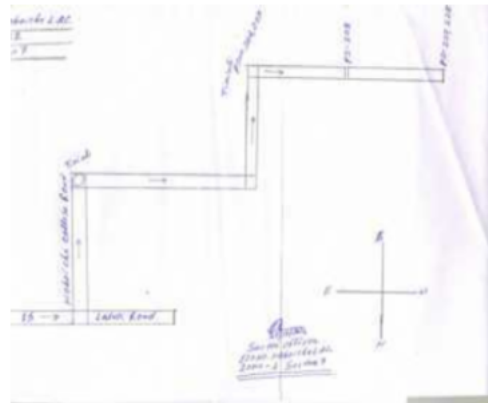

নিৰ্বাচক পঞ্জীয়ন বিষয়াৰ স্বাক্ষৰ

Nazri Naksha

Google Map View

Polling Station Building Front View

ভোটগ্ৰহন কেন্দ্ৰৰ সন্মুখৰ দৃশ্য

Cad View

Key MAP View

1 নাম : আফৰোজা বেগম স্বামীৰ নাম: আশাদুল আলী ঘৰ নং : 119 বয়স : 22 লিঙ্গ : মহিলা	CEK0156976 ফটো উপলব্ধ	# 2 নাম : নূৰ আলম পিতাৰ নাম: ইদ্রিছ আলী ঘৰ নং : 235 বয়স : 20 লিঙ্গ : পুৰুষ	CEK0149229 ফটো উপলব্ধ	3 নাম : জাম্মাতুল ইছলাম পিতাৰ নাম: জিন্নত আলী ঘৰ নং : 153 বয়স : 21 লিঙ্গ : পুৰুষ	CEK0016568 ফটো উপলব্ধ
4 নাম : মোহাম্মদ ইদ্রিছ আলী পিতাৰ নাম: মহম্মদ হুছেইন আলী ঘৰ নং : 157 বয়স : 67 লিঙ্গ : পুৰুষ	HQG1975162 ফটো উপলব্ধ	5 নাম : হাজেৰা খাতুন স্বামীৰ নাম: ইদ্রিছ আলী ঘৰ নং : 157 বয়স : 61 লিঙ্গ : মহিলা	HQG1975173 ফটো উপলব্ধ	# 6 নাম : তাৰিফুল ইছলাম পিতাৰ নাম: ইদ্রিছ আলী ঘৰ নং : 157ক বয়স : 42 লিঙ্গ : পুৰুষ	HQG1975184 ফটো উপলব্ধ
7 নাম : ইলিয়াছ আহমেদ পিতাৰ নাম: ইদ্রিছ আলী ঘৰ নং : 157 বয়স : 39 লিঙ্গ : পুৰুষ	HQG1975195 ফটো উপলব্ধ	8 নাম : মমতাজ বেগম স্বামীৰ নাম: ইলিয়াছ আহমেদ ঘৰ নং : 157 বয়স : 37 লিঙ্গ : মহিলা	HQG2314081 ফটো উপলব্ধ	9 নাম : ছোমায়্যা বেগম পিতাৰ নাম: ইদ্রিছ আলী ঘৰ নং : 157 বয়স : 35 লিঙ্গ : মহিলা	HQG1975208 ফটো উপলব্ধ
# 10 নাম : নিলফা নাজমিন নেহাৰ স্বামীৰ নাম: তাৰিফুল ইছলাম ঘৰ নং : 157ক বয়স : 32 লিঙ্গ : মহিলা	HQG1983148 ফটো উপলব্ধ	11 নাম : আইচা খাতুন পিতাৰ নাম: হুছেইন আলি ঘৰ নং : 15৮ বয়স : 68 লিঙ্গ : মহিলা	HQG1975219 ফটো উপলব্ধ	12 নাম : বহমত আলী পিতাৰ নাম: বাহিৰ উদ্দিন ঘৰ নং : 158 বয়স : 49 লিঙ্গ : পুৰুষ	HQG1975220 ফটো উপলব্ধ
13 নাম : মফিজা খাতুন স্বামীৰ নাম: বহমত আলী ঘৰ নং : 158 বয়স : 46 লিঙ্গ : মহিলা	HQG1975231 ফটো উপলব্ধ	# 14 নাম : মফি দুল ইছলাম পিতাৰ নাম: বহমত আলী ঘৰ নং : 158ক বয়স : 26 লিঙ্গ : পুৰুষ	HQG0450015 ফটো উপলব্ধ	S 15 নাম : পূৰ্ণিমা খাতুন পিতাৰ নাম: বহমত আলী ঘৰ নং : 158 বয়স : 22 লিঙ্গ : মহিলা	HQG1814839 ফটো উপলব্ধ
# 16 নাম : ছুনিতা বেগম স্বামীৰ নাম: মফিদুল ইছলাম ঘৰ নং : 158ক বয়স : 22 লিঙ্গ : মহিলা	CEK0025833 ফটো উপলব্ধ	17 নাম : মৰিয়ম নেচা স্বামীৰ নাম: আব্দুল মন্নাছ ঘৰ নং : 159 বয়স : 69 লিঙ্গ : মহিলা	HQG1975253 ফটো উপলব্ধ	18 নাম : ইব্রাহিম আলি পিতাৰ নাম: আব্দুল মন্নাছ ঘৰ নং : 159 বয়স : 54 লিঙ্গ : পুৰুষ	HQG1975264 ফটো উপলব্ধ
19 নাম : চামছুন নেহাৰ স্বামীৰ নাম: ইব্রাহিম আলি ঘৰ নং : 159 বয়স : 50 লিঙ্গ : মহিলা	HQG1975275 ফটো উপলব্ধ	20 নাম : বহিমা খাতুন পিতাৰ নাম: আব্দুল মন্নাছ ঘৰ নং : 159 বয়স : 44 লিঙ্গ : মহিলা	HQG1975286 ফটো উপলব্ধ	21 নাম : ইয়াছমিনা বেগম পিতাৰ নাম: ইব্রাহিম আলী ঘৰ নং : 15৯ বয়স : 31 লিঙ্গ : মহিলা	HQG2313997 ফটো উপলব্ধ
22 নাম : এহচানুল ইছলাম পিতাৰ নাম: ইব্রাহিম আলী ঘৰ নং : 159 বয়স : 28 লিঙ্গ : পুৰুষ	HQG0056077 ফটো উপলব্ধ	23 নাম : লিলিমা খাতুন স্বামীৰ নাম: এমদাদুল ইছলাম ঘৰ নং : 159 বয়স : 27 লিঙ্গ : মহিলা	HQG0242800 ফটো উপলব্ধ	24 নাম : শাহনাজ বেগম পিতাৰ নাম: ইব্রাহিম আলী ঘৰ নং : 15৯ বয়স : 24 লিঙ্গ : মহিলা	HQG0710814 ফটো উপলব্ধ
25 নাম : ছাবিনা বেগম স্বামীৰ নাম: এহচানুল ইছলাম ঘৰ নং : 159 বয়স : 22 লিঙ্গ : মহিলা	CEK0161893 ফটো উপলব্ধ	# 26 নাম : আব্দুল আজিজ পিতাৰ নাম: আহম্মদ আলী ঘৰ নং : 160গ বয়স : 70 লিঙ্গ : পুৰুষ	HQG1975366 ফটো উপলব্ধ	27 নাম : আব্দৰ বহিম পিতাৰ নাম: আহম্মদ আলি ঘৰ নং : 160 বয়স : 56 লিঙ্গ : পুৰুষ	HQG1975300 ফটো উপলব্ধ
28 নাম : বানেচা খাতুন স্বামীৰ নাম: আব্দৰ বহিম ঘৰ নং : 160 বয়স : 44 লিঙ্গ : মহিলা	HQG1975311 ফটো উপলব্ধ	29 নাম : বমিছা খাতুন পিতাৰ নাম: আব্দুল আজিজ ঘৰ নং : 160 বয়স : 37 লিঙ্গ : মহিলা	HQG2314183 ফটো উপলব্ধ	# 30 নাম : চয়দুৰ বহমান পিতাৰ নাম: আব্দৰ বহিম ঘৰ নং : 160খ বয়স : 35 লিঙ্গ : পুৰুষ	HQG1975322 ফটো উপলব্ধ