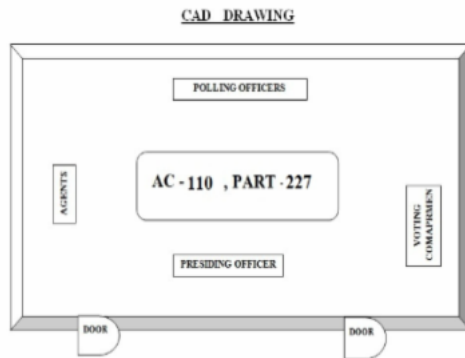

নিৰ্বাচক পঞ্জীয়ন বিষয়াৰ স্বাক্ষৰ

Nazri Naksha

Google Map View

Polling Station Building Front View

ভোটগ্ৰহন কেন্দ্ৰৰ সন্মুখৰ দৃশ্য

Cad View

Key MAP View

1 নাম : আফৰোজা বেগম স্বামীৰ নাম: আশাদুল আলী ঘৰ নং : 119 বয়স : 22 লিঙ্গ : মহিলা	CEK0156976 ফটো উপলব্ধ	# 2 নাম : নূৰ আলম পিতাৰ নাম: ইদ্রিছ আলী ঘৰ নং : 235 বয়স : 20 লিঙ্গ : পুৰুষ	CEK0149229 ফটো উপলব্ধ	3 নাম : জাম্মাতুল ইছলাম পিতাৰ নাম: জিন্নত আলী ঘৰ নং : 153 বয়স : 21 লিঙ্গ : পুৰুষ	CEK0016568 ফটো উপলব্ধ
4 নাম : মোহাম্মদ ইদ্রিছ আলী পিতাৰ নাম: মহম্মদ হুছেইন আলী ঘৰ নং : 157 বয়স : 67 লিঙ্গ : পুৰুষ	HQG1975162 ফটো উপলব্ধ	5 নাম : হাজেৰা খাতুন স্বামীৰ নাম: ইদ্রিছ আলী ঘৰ নং : 157 বয়স : 61 লিঙ্গ : মহিলা	HQG1975173 ফটো উপলব্ধ	# 6 নাম : তাৰিফুল ইছলাম পিতাৰ নাম: ইদ্রিছ আলী ঘৰ নং : 157ক বয়স : 42 লিঙ্গ : পুৰুষ	HQG1975184 ফটো উপলব্ধ
7 নাম : ইলিয়াছ আহমেদ পিতাৰ নাম: ইদ্রিছ আলী ঘৰ নং : 157 বয়স : 39 লিঙ্গ : পুৰুষ	HQG1975195 ফটো উপলব্ধ	8 নাম : মমতাজ বেগম স্বামীৰ নাম: ইলিয়াছ আহমেদ ঘৰ নং : 157 বয়স : 37 লিঙ্গ : মহিলা	HQG2314081 ফটো উপলব্ধ	9 নাম : ছোমায়্যা বেগম পিতাৰ নাম: ইদ্রিছ আলী ঘৰ নং : 157 বয়স : 35 লিঙ্গ : মহিলা	HQG1975208 ফটো উপলব্ধ
# 10 নাম : নিলফা নাজমিন নেহাৰ স্বামীৰ নাম: তাৰিফুল ইছলাম ঘৰ নং : 157ক বয়স : 32 লিঙ্গ : মহিলা	HQG1983148 ফটো উপলব্ধ	11 নাম : আইচা খাতুন পিতাৰ নাম: হুছেইন আলি ঘৰ নং : 15৮ বয়স : 68 লিঙ্গ : মহিলা	HQG1975219 ফটো উপলব্ধ	12 নাম : বহমত আলী পিতাৰ নাম: বাহিৰ উদ্দিন ঘৰ নং : 158 বয়স : 49 লিঙ্গ : পুৰুষ	HQG1975220 ফটো উপলব্ধ
13 নাম : মফিজা খাতুন স্বামীৰ নাম: বহমত আলী ঘৰ নং : 158 বয়স : 46 লিঙ্গ : মহিলা	HQG1975231 ফটো উপলব্ধ	# 14 নাম : মফি দুল ইছলাম পিতাৰ নাম: বহমত আলী ঘৰ নং : 158ক বয়স : 26 লিঙ্গ : পুৰুষ	HQG0450015 ফটো উপলব্ধ	S 15 নাম : পূৰ্ণিমা খাতুন পিতাৰ নাম: বহমত আলী ঘৰ নং : 158 বয়স : 22 লিঙ্গ : মহিলা	HQG1814839 ফটো উপলব্ধ
# 16 নাম : ছুনিতা বেগম স্বামীৰ নাম: মফিদুল ইছলাম ঘৰ নং : 158ক বয়স : 22 লিঙ্গ : মহিলা	CEK0025833 ফটো উপলব্ধ	17 নাম : মৰিয়ম নেচা স্বামীৰ নাম: আব্দুল মন্নাছ ঘৰ নং : 159 বয়স : 69 লিঙ্গ : মহিলা	HQG1975253 ফটো উপলব্ধ	18 নাম : ইব্রাহিম আলি পিতাৰ নাম: আব্দুল মন্নাছ ঘৰ নং : 159 বয়স : 54 লিঙ্গ : পুৰুষ	HQG1975264 ফটো উপলব্ধ
19 নাম : চামছুন নেহাৰ স্বামীৰ নাম: ইব্রাহিম আলি ঘৰ নং : 159 বয়স : 50 লিঙ্গ : মহিলা	HQG1975275 ফটো উপলব্ধ	20 নাম : বহিমা খাতুন পিতাৰ নাম: আব্দুল মন্নাছ ঘৰ নং : 159 বয়স : 44 লিঙ্গ : মহিলা	HQG1975286 ফটো উপলব্ধ	21 নাম : ইয়াছমিনা বেগম পিতাৰ নাম: ইব্রাহিম আলী ঘৰ নং : 15৯ বয়স : 31 লিঙ্গ : মহিলা	HQG2313997 ফটো উপলব্ধ
22 নাম : এহচানুল ইছলাম পিতাৰ নাম: ইব্রাহিম আলী ঘৰ নং : 159 বয়স : 28 লিঙ্গ : পুৰুষ	HQG0056077 ফটো উপলব্ধ	23 নাম : লিলিমা খাতুন স্বামীৰ নাম: এমদাদুল ইছলাম ঘৰ নং : 159 বয়স : 27 লিঙ্গ : মহিলা	HQG0242800 ফটো উপলব্ধ	24 নাম : শাহনাজ বেগম পিতাৰ নাম: ইব্রাহিম আলী ঘৰ নং : 15৯ বয়স : 24 লিঙ্গ : মহিলা	HQG0710814 ফটো উপলব্ধ
25 নাম : ছাবিনা বেগম স্বামীৰ নাম: এহচানুল ইছলাম ঘৰ নং : 159 বয়স : 22 লিঙ্গ : মহিলা	CEK0161893 ফটো উপলব্ধ	# 26 নাম : আব্দুল আজিজ পিতাৰ নাম: আহম্মদ আলী ঘৰ নং : 160গ বয়স : 70 লিঙ্গ : পুৰুষ	HQG1975366 ফটো উপলব্ধ	27 নাম : আব্দৰ বহিম পিতাৰ নাম: আহম্মদ আলি ঘৰ নং : 160 বয়স : 56 লিঙ্গ : পুৰুষ	HQG1975300 ফটো উপলব্ধ
28 নাম : বানেচা খাতুন স্বামীৰ নাম: আব্দৰ বহিম ঘৰ নং : 160 বয়স : 44 লিঙ্গ : মহিলা	HQG1975311 ফটো উপলব্ধ	29 নাম : বমিছা খাতুন পিতাৰ নাম: আব্দুল আজিজ ঘৰ নং : 160 বয়স : 37 লিঙ্গ : মহিলা	HQG2314183 ফটো উপলব্ধ	# 30 নাম : চয়দুৰ বহমান পিতাৰ নাম: আব্দৰ বহিম ঘৰ নং : 160খ বয়স : 35 লিঙ্গ : পুৰুষ	HQG1975322 ফটো উপলব্ধ