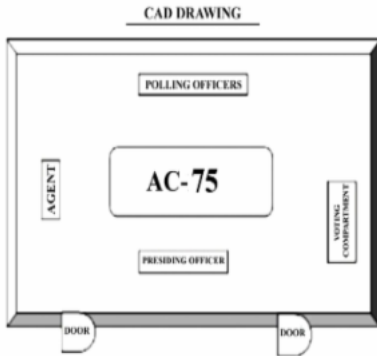

নিৰ্বাচক পঞ্জীয়ন বিষয়াৰ স্বাক্ষৰ

Nazri Naksha

Google Map View

Polling Station Building Front View

ভোটগ্ৰহন কেন্দ্ৰৰ সন্মুখৰ দৃশ্য

Cad View

Key MAP View

<p>S 1 CEK0096313</p> <p>নাম : হাছিনা খাতুন স্বামীৰ নাম : বফিকুল ইছলাম ঘৰ নং : 196 বয়স : 22 লিঙ্গ : মহিলা</p> <p>ফটো উপলব্ধ</p>	<p>S 2 HQG1933720</p> <p>নাম : বফিকুল ইছলাম পিতাৰ নাম : আব্দুল বাবেক ঘৰ নং : 196 বয়স : 23 লিঙ্গ : পুৰুষ</p> <p>ফটো উপলব্ধ</p>	<p>E 3 HQG1979200</p> <p>নাম : আলপিনা স্বামীৰ নাম : আব্দুল জব্বাৰ ঘৰ নং : 235 বয়স : 15 লিঙ্গ : মহিলা</p> <p>ফটো উপলব্ধ</p>
<p>4 HQG1979142</p> <p>নাম : আব্দুল মুতালেব পিতাৰ নাম : চমচেৰ আলি ঘৰ নং : 235 বয়স : 73 লিঙ্গ : পুৰুষ</p> <p>ফটো উপলব্ধ</p>	<p>5 HQG1979153</p> <p>নাম : নূৰ বানু স্বামীৰ নাম : আঃ মুতালেব ঘৰ নং : 235 বয়স : 71 লিঙ্গ : মহিলা</p> <p>ফটো উপলব্ধ</p>	<p>6 HQG1979164</p> <p>নাম : কুল চুম স্বামীৰ নাম : আব্দোল মোতালেব ঘৰ নং : 235 বয়স : 52 লিঙ্গ : মহিলা</p> <p>ফটো উপলব্ধ</p>
<p># 7 HQG1979175</p> <p>নাম : জামিৰউদ্দিন পিতাৰ নাম : আব্দুল মোতালিব ঘৰ নং : 235 বয়স : 48 লিঙ্গ : পুৰুষ</p> <p>ফটো উপলব্ধ</p>	<p># 8 HQG1979186</p> <p>নাম : নূৰ হুছেন পিতাৰ নাম : আব্দুল মুতালেব ঘৰ নং : 235 বয়স : 45 লিঙ্গ : পুৰুষ</p> <p>ফটো উপলব্ধ</p>	<p>9 HQG1979197</p> <p>নাম : নূৰ হক পিতাৰ নাম : আব্দুল মুতালেব ঘৰ নং : 235 বয়স : 43 লিঙ্গ : পুৰুষ</p> <p>ফটো উপলব্ধ</p>
<p>10 HQG2314194</p> <p>নাম : বেজিয়া বেগম স্বামীৰ নাম : নূৰ হক ঘৰ নং : 235 বয়স : 36 লিঙ্গ : মহিলা</p> <p>ফটো উপলব্ধ</p>	<p># 11 HQG1983513</p> <p>নাম : ছাফিয়া খাতুন স্বামীৰ নাম : নূৰ হুছেইন ঘৰ নং : 235 বয়স : 34 লিঙ্গ : মহিলা</p> <p>ফটো উপলব্ধ</p>	<p>12 HQG0102178</p> <p>নাম : জোসনাৰা বেগম পিতাৰ নাম : আব্দুল জব্বাৰ ঘৰ নং : 235 বয়স : 33 লিঙ্গ : মহিলা</p> <p>ফটো উপলব্ধ</p>
<p># 13 HQG1983228</p> <p>নাম : জাকিৰ হুছেইন পিতাৰ নাম : আব্দুল মুতালেব ঘৰ নং : 235 বয়স : 32 লিঙ্গ : পুৰুষ</p> <p>ফটো উপলব্ধ</p>	<p># 14 HQG1979211</p> <p>নাম : ইমরানা বেগম স্বামীৰ নাম : জামিৰ উদ্দিন ঘৰ নং : 235 বয়স : 32 লিঙ্গ : মহিলা</p> <p>ফটো উপলব্ধ</p>	<p># 15 HQG0238402</p> <p>নাম : বাজিদা বেগম স্বামীৰ নাম : জাকিৰ হুছেইন ঘৰ নং : 235 বয়স : 29 লিঙ্গ : মহিলা</p> <p>ফটো উপলব্ধ</p>
<p>16 HQG0449900</p> <p>নাম : মমতাজ বেগম পিতাৰ নাম : আব্দুল মোতালেব ঘৰ নং : 235 বয়স : 26 লিঙ্গ : মহিলা</p> <p>ফটো উপলব্ধ</p>	<p>17 HQG0603845</p> <p>নাম : জেছমিনা বেগম স্বামীৰ নাম : জিয়াবুৰ বহমান ঘৰ নং : 235 বয়স : 26 লিঙ্গ : মহিলা</p> <p>ফটো উপলব্ধ</p>	<p>18 HQG0449884</p> <p>নাম : বশীদুল ইছলাম পিতাৰ নাম : আব্দুল মোতালেব ঘৰ নং : 235 বয়স : 25 লিঙ্গ : পুৰুষ</p> <p>ফটো উপলব্ধ</p>
<p>19 HQG0603498</p> <p>নাম : জিয়াবুৰ বহমান পিতাৰ নাম : আব্দুল মুতালেব ঘৰ নং : 235 বয়স : 25 লিঙ্গ : পুৰুষ</p> <p>ফটো উপলব্ধ</p>	<p>20 CEK0041830</p> <p>নাম : আবুল হুছেইন পিতাৰ নাম : আব্দুল মুতালেব ঘৰ নং : 235 বয়স : 22 লিঙ্গ : পুৰুষ</p> <p>ফটো উপলব্ধ</p>	<p>21 CEK0096834</p> <p>নাম : বাইজুল হক পিতাৰ নাম : নূৰ হক ঘৰ নং : 235 বয়স : 21 লিঙ্গ : পুৰুষ</p> <p>ফটো উপলব্ধ</p>
<p>22 CEK0042085</p> <p>নাম : মুৰ্শিদা বেগম স্বামীৰ নাম : বশীদুল ইছলাম ঘৰ নং : 235 বয়স : 20 লিঙ্গ : মহিলা</p> <p>ফটো উপলব্ধ</p>	<p>23 HQG1979335</p> <p>নাম : আব্দুল হাচেন পিতাৰ নাম : আলি নেবাজ ঘৰ নং : 236 বয়স : 75 লিঙ্গ : পুৰুষ</p> <p>ফটো উপলব্ধ</p>	<p># 24 HQG1979222</p> <p>নাম : কমলা খাতুন স্বামীৰ নাম : আব্দুল মুতালেব ঘৰ নং : 305 বয়স : 75 লিঙ্গ : মহিলা</p> <p>ফটো উপলব্ধ</p>
<p># 25 HQG1979368</p> <p>নাম : আব্দুল খলিল পিতাৰ নাম : আলি নেবাজ ঘৰ নং : 236 বয়স : 64 লিঙ্গ : পুৰুষ</p> <p>ফটো উপলব্ধ</p>	<p># 26 HQG1979379</p> <p>নাম : জহুৰা খাতুন স্বামীৰ নাম : আব্দুল খলিল ঘৰ নং : 299 বয়স : 58 লিঙ্গ : মহিলা</p> <p>ফটো উপলব্ধ</p>	<p>27 HQG1979299</p> <p>নাম : হাৰেজ আলি পিতাৰ নাম : আঃ বহামন ঘৰ নং : 236 বয়স : 58 লিঙ্গ : পুৰুষ</p> <p>ফটো উপলব্ধ</p>
<p>28 HQG1979357</p> <p>নাম : চাহাৰ বানু স্বামীৰ নাম : আব্দুল হাচেন ঘৰ নং : 236 বয়স : 55 লিঙ্গ : মহিলা</p> <p>ফটো উপলব্ধ</p>	<p># 29 HQG1979313</p> <p>নাম : আমেনা খাতুন স্বামীৰ নাম : আব্দোল কাদিৰ ঘৰ নং : 236 বয়স : 52 লিঙ্গ : মহিলা</p> <p>ফটো উপলব্ধ</p>	<p># 30 HQG1979233</p> <p>নাম : কদুছ আলী পিতাৰ নাম : আব্দুল মুতালেব ঘৰ নং : 305 বয়স : 52 লিঙ্গ : পুৰুষ</p> <p>ফটো উপলব্ধ</p>