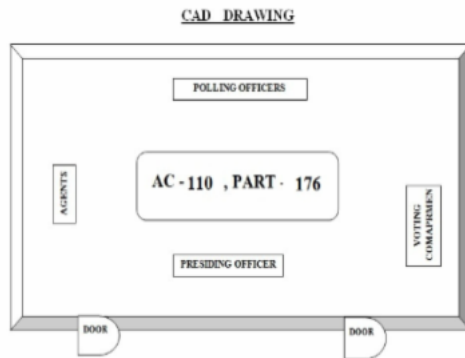

নিৰ্বাচক পঞ্জীয়ন বিষয়াৰ স্বাক্ষৰ

Nazri Naksha

Google Map View

Polling Station Building Front View

ভোটগ্রহন কেন্দ্ৰৰ সন্মুখৰ দৃশ্য

Cad View

Key MAP View

1 নাম : আকবৰ আলী পিতাৰ নাম: নাজিমদিন ঘৰ নং : ১ বয়স : 59 লিঙ্গ : পুৰুষ	HQG1534561 ফটো উপলব্ধ	2 নাম : বেজিয়া খাতুন স্বামীৰ নাম: আকবৰ আলী ঘৰ নং : ১ বয়স : 57 লিঙ্গ : মহিলা	HQG1534572 ফটো উপলব্ধ	3 নাম : ইকৰামুল হুছেইন পিতাৰ নাম: আকবৰ আলী ঘৰ নং : ১ বয়স : 27 লিঙ্গ : পুৰুষ	HQG0181081 ফটো উপলব্ধ
4 নাম : দিলোৱাৰ হুছেইন পিতাৰ নাম: আকবৰ আলী ঘৰ নং : 1 খ বয়স : 40 লিঙ্গ : পুৰুষ	HQG1534594 ফটো উপলব্ধ	5 নাম : বনজিনা বেগম স্বামীৰ নাম: দিলোৱাৰ হুছেইন ঘৰ নং : 1 খ বয়স : 30 লিঙ্গ : মহিলা	HQG2162154 ফটো উপলব্ধ	6 নাম : আনোৱাৰ হুছেইন পিতাৰ নাম: আকবৰ আলী ঘৰ নং : 1 গ বয়স : 43 লিঙ্গ : পুৰুষ	HQG1534583 ফটো উপলব্ধ
7 নাম : চুলতানা বেগম স্বামীৰ নাম: আনোৱাৰ হুছেইন ঘৰ নং : 1 গ বয়স : 30 লিঙ্গ : মহিলা	HQG0180703 ফটো উপলব্ধ	8 নাম : আয়েছা খাতুন স্বামীৰ নাম: আবৌবকাৰ ছিদ্দিক ঘৰ নং : 1 ছ বয়স : 69 লিঙ্গ : মহিলা	HQG1534652 ফটো উপলব্ধ	9 নাম : মফিদা বেগম স্বামীৰ নাম: আব্দুল আলিম ঘৰ নং : 1 ছ বয়স : 34 লিঙ্গ : মহিলা	CEK0062430 ফটো উপলব্ধ
# 10 নাম : আব্দুল আলিম পিতাৰ নাম: আবুবক্কৰ ছিদ্দিক ঘৰ নং : 1 ছ বয়স : 33 লিঙ্গ : পুৰুষ	HQG1544496 ফটো উপলব্ধ	11 নাম : বছমিনা খাতুন পিতাৰ নাম: আব্দুৰ ৰহমান ঘৰ নং : 1 ক বয়স : 19 লিঙ্গ : মহিলা	CEK0164103 ফটো উপলব্ধ	12 নাম : ৰাজিবুল হুছেইন পিতাৰ নাম: আকবৰ আলি ঘৰ নং : 1 ঙ বয়স : 30 লিঙ্গ : পুৰুষ	HQG0012297 ফটো উপলব্ধ
# 13 নাম : আব্দুৰ ৰহমান পিতাৰ নাম: আবুবক্কৰ ছিদ্দিক ঘৰ নং : 1 ক বয়স : 42 লিঙ্গ : পুৰুষ	HQG1534630 ফটো উপলব্ধ	# 14 নাম : মফিদা খাতুন স্বামীৰ নাম: আব্দুৰ ৰহমান ঘৰ নং : 1 ক বয়স : 39 লিঙ্গ : মহিলা	HQG1534641 ফটো উপলব্ধ	# 15 নাম : আবজানুৰ ইছলাম পিতাৰ নাম: ৰজিত আলি ঘৰ নং : ২ ক বয়স : 25 লিঙ্গ : পুৰুষ	HQG0636001 ফটো উপলব্ধ
# 16 নাম : মফিদুল ইছলাম পিতাৰ নাম: ৰজিত আলী ঘৰ নং : ২ ক বয়স : 26 লিঙ্গ : পুৰুষ	HQG0576322 ফটো উপলব্ধ	# 17 নাম : ইলিজা পাৰবিন স্বামীৰ নাম: আবজানুৰ ইছলাম ঘৰ নং : ২ ক বয়স : 23 লিঙ্গ : মহিলা	HQG1474246 ফটো উপলব্ধ	18 নাম : মুসাৰিফুল ইছলাম পিতাৰ নাম: ৰজিত আলী ঘৰ নং : ২ ক বয়স : 23 লিঙ্গ : পুৰুষ	CEK0109942 ফটো উপলব্ধ
# 19 নাম : ছাবিনা ইয়াছমিন স্বামীৰ নাম: মফিদুল ইছলাম ঘৰ নং : ২ ক বয়স : 23 লিঙ্গ : মহিলা	HQG1475094 ফটো উপলব্ধ	# 20 নাম : ৰজিত আলী পিতাৰ নাম: আচৰ আলী ঘৰ নং : ২ ক বয়স : 47 লিঙ্গ : পুৰুষ	HQG1534685 ফটো উপলব্ধ	# 21 নাম : মেহেৰা খাতুন স্বামীৰ নাম: ৰজিত আলী ঘৰ নং : ২ ক বয়স : 45 লিঙ্গ : মহিলা	HQG1534696 ফটো উপলব্ধ
22 নাম : হালিমা খাতুন স্বামীৰ নাম: আব্দুল খালেক ঘৰ নং : ৩ বয়স : 55 লিঙ্গ : মহিলা	HQG1534710 ফটো উপলব্ধ	23 নাম : আনোৱাৰ হুছেইন পিতাৰ নাম: আব্দুল খালেক ঘৰ নং : ৩ বয়স : 44 লিঙ্গ : পুৰুষ	HQG1534721 ফটো উপলব্ধ	24 নাম : আৰফিনা বেগম স্বামীৰ নাম: আনোৱাৰ হুছেইন ঘৰ নং : ৩ বয়স : 33 লিঙ্গ : মহিলা	HQG1534732 ফটো উপলব্ধ
25 নাম : ছাদ্দাম হুছেইন মাতৃৰ নাম: আব্দুল খালেক ঘৰ নং : ৩ বয়স : 29 লিঙ্গ : পুৰুষ	HQG0012298 ফটো উপলব্ধ	26 নাম : ছাদিকা খাতুন স্বামীৰ নাম: ছাদ্দাম হুছেইন ঘৰ নং : 3 বয়স : 28 লিঙ্গ : মহিলা	HQG0681171 ফটো উপলব্ধ	27 নাম : ৰছিদুল আলম পিতাৰ নাম: আব্দুল খালেক ঘৰ নং : ৩ বয়স : 27 লিঙ্গ : পুৰুষ	HQG0194134 ফটো উপলব্ধ
R 28 নাম : খালিদা জিয়া বেগম পিতাৰ নাম: আব্দুল খালেক ঘৰ নং : 3 বয়স : 26 লিঙ্গ : মহিলা	HQG0646919 ফটো উপলব্ধ	29 নাম : ছালমা বেগম স্বামীৰ নাম: ৰাশিদুল আলম ঘৰ নং : 03 বয়স : 22 লিঙ্গ : মহিলা	HQG9415639 ফটো উপলব্ধ	30 নাম : আব্দুল জব্বাৰ পিতাৰ নাম: আছৰ আলী ফৰাজী ঘৰ নং : 8 বয়স : 55 লিঙ্গ : পুৰুষ	HQG1534743 ফটো উপলব্ধ