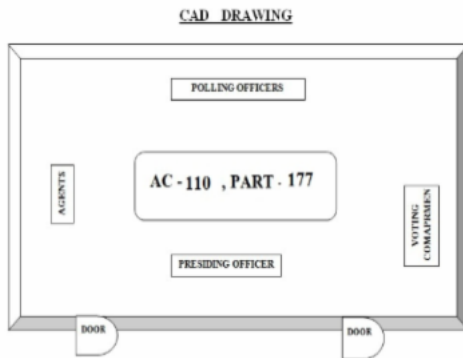

নিৰ্বাচক পঞ্জীয়ন বিষয়াৰ স্বাক্ষৰ

Nazri Naksha

Google Map View

Polling Station Building Front View

ভোটগ্রহন কেন্দ্ৰৰ সন্মুখৰ দৃশ্য

Cad View

Key MAP View

1 নাম : নাচিৰ উদ্দিন পিতাৰ নাম: সাহাব উদ্দিন ঘৰ নং : 5খ বয়স : 28 লিঙ্গ : পুৰুষ	HQG0584110 ফটো উপলব্ধ	2 নাম : ছাকিদা বেগম স্বামীৰ নাম: নাছিব উদ্দিন ঘৰ নং : 5খ বয়স : 20 লিঙ্গ : মহিলা	CEK0165738 ফটো উপলব্ধ	3 নাম : মমতাজ বেগম পিতাৰ নাম: আব্দুল মান্নান ঘৰ নং : 8 বয়স : 23 লিঙ্গ : মহিলা	HQG1302793 ফটো উপলব্ধ
4 নাম : মাজিদা খাতুন স্বামীৰ নাম: আবু বক্কৰ ছিদ্দিক ঘৰ নং : 9 বয়স : 22 লিঙ্গ : মহিলা	HQG9377136 ফটো উপলব্ধ	#2 5 নাম : আক্ৰামুল হক পিতাৰ নাম: আব্দুৰ ৰহমান ঘৰ নং : 114 বয়স : 20 লিঙ্গ : পুৰুষ	CEK0015354 ফটো উপলব্ধ	# 6 নাম : মঞ্জুৰা বেগম স্বামীৰ নাম: ফাইজুদ্দিন ঘৰ নং : 29 বয়স : 29 লিঙ্গ : মহিলা	HQG1296318 ফটো উপলব্ধ
S 7 নাম : ছাদিকা বেগম স্বামীৰ নাম: জয়নাল আবেদিন সৰকাৰ ঘৰ নং : 36 বয়স : 28 লিঙ্গ : মহিলা	HQG0344150 ফটো উপলব্ধ	8 নাম : ৰশিদুল হক পিতাৰ নাম: ছোৰহাব আলী ঘৰ নং : 51 বয়স : 26 লিঙ্গ : পুৰুষ	HQG0586214 ফটো উপলব্ধ	9 নাম : মশফিকুৰ ৰহমান পিতাৰ নাম: আব্দুল মতিন ঘৰ নং : 60 বয়স : 31 লিঙ্গ : পুৰুষ	HQG1540461 ফটো উপলব্ধ
# 10 নাম : নুৰিতা বেগম স্বামীৰ নাম: গুলজাৰ হুছেইন ঘৰ নং : 196 গ বয়স : 24 লিঙ্গ : মহিলা	HQG9420498 ফটো উপলব্ধ	11 নাম : আজিজুৰ ৰহমান পিতাৰ নাম: ইমান আলী ঘৰ নং : 79 খ বয়স : 26 লিঙ্গ : পুৰুষ	HQG0644633 ফটো উপলব্ধ	S2 12 নাম : ফৰিদা বেগম পিতাৰ নাম: নুৰজামাল হক ঘৰ নং : 96 বয়স : 27 লিঙ্গ : মহিলা	HQG0631861 ফটো উপলব্ধ
# 13 নাম : হালিমা খাতুন স্বামীৰ নাম: আব্দুল মজিত ঘৰ নং : 100 গ বয়স : 36 লিঙ্গ : মহিলা	HQG0583716 ফটো উপলব্ধ	14 নাম : আব্দুল মজিদ পিতাৰ নাম: আব্দুল কাদিৰ ঘৰ নং : 100 গ বয়স : 34 লিঙ্গ : পুৰুষ	HQG2299629 ফটো উপলব্ধ	15 নাম : ৰজিত আলী পিতাৰ নাম: আব্দুল কাদিৰ ঘৰ নং : 100 ঘ বয়স : 33 লিঙ্গ : পুৰুষ	HQG2299630 ফটো উপলব্ধ
# 16 নাম : হুছনাৰা বেগম স্বামীৰ নাম: ৰজিত আলী ঘৰ নং : 100 ঘ বয়স : 28 লিঙ্গ : মহিলা	HQG0003756 ফটো উপলব্ধ	17 নাম : মজবন নেহাৰ পিতাৰ নাম: আব্দুল কাদিৰ ঘৰ নং : 100ক বয়স : 28 লিঙ্গ : মহিলা	HQG0253765 ফটো উপলব্ধ	18 নাম : শ্বহিদ উল্লাহ পিতাৰ নাম: আব্দুল কাদিৰ ঘৰ নং : 100 খ বয়স : 36 লিঙ্গ : পুৰুষ	HQG1539215 ফটো উপলব্ধ
19 নাম : হুছনাৰা বেগম স্বামীৰ নাম: শ্বহিদুল্লাহ ঘৰ নং : 100 খ বয়স : 35 লিঙ্গ : মহিলা	HQG2298911 ফটো উপলব্ধ	# 20 নাম : মজিদা বেগম স্বামীৰ নাম: ৰশিদুল হক ঘৰ নং : 100 উ বয়স : 22 লিঙ্গ : মহিলা	HQG9423203 ফটো উপলব্ধ	21 নাম : ৰশিদুল হক পিতাৰ নাম: আব্দুল কাদিৰ ঘৰ নং : 100 উ বয়স : 25 লিঙ্গ : পুৰুষ	HQG1302173 ফটো উপলব্ধ
22 নাম : আব্দুল কাদিৰ পিতাৰ নাম: একিন আলী ঘৰ নং : 100ক বয়স : 55 লিঙ্গ : পুৰুষ	HQG1539180 ফটো উপলব্ধ	23 নাম : চকিনা খাতুন স্বামীৰ নাম: আব্দুল কাদিৰ ঘৰ নং : 100ক বয়স : 52 লিঙ্গ : মহিলা	HQG1539191 ফটো উপলব্ধ	24 নাম : মজিদা খাতুন স্বামীৰ নাম: আ:কাদিৰ ঘৰ নং : 100ক বয়স : 50 লিঙ্গ : মহিলা	HQG1539204 ফটো উপলব্ধ
25 নাম : জাহেৰা খাতুন স্বামীৰ নাম: হজৰত আলী ঘৰ নং : 101 বয়স : 63 লিঙ্গ : মহিলা	HQG1539226 ফটো উপলব্ধ	# 26 নাম : মো. জাকিৰ হুছেইন পিতাৰ নাম: হজৰত আলী ঘৰ নং : 101ক বয়স : 40 লিঙ্গ : পুৰুষ	HQG1539237 ফটো উপলব্ধ	# 27 নাম : আনাৰ হুছেইন পিতাৰ নাম: হজৰত আলী ঘৰ নং : 101 খ বয়স : 38 লিঙ্গ : পুৰুষ	HQG1539248 ফটো উপলব্ধ
# 28 নাম : মালেকা বেগম স্বামীৰ নাম: আনাৰ হুছেইন ঘৰ নং : 101খ বয়স : 36 লিঙ্গ : মহিলা	HQG2299016 ফটো উপলব্ধ	# 29 নাম : জমিলা খাতুন স্বামীৰ নাম: জাকিৰ হুছেইন ঘৰ নং : 101 ক বয়স : 34 লিঙ্গ : মহিলা	HQG1539259 ফটো উপলব্ধ	# 30 নাম : গুলজাৰ হুছেইন পিতাৰ নাম: হজৰত আলী ঘৰ নং : 101 গ বয়স : 32 লিঙ্গ : পুৰুষ	HQG2299005 ফটো উপলব্ধ