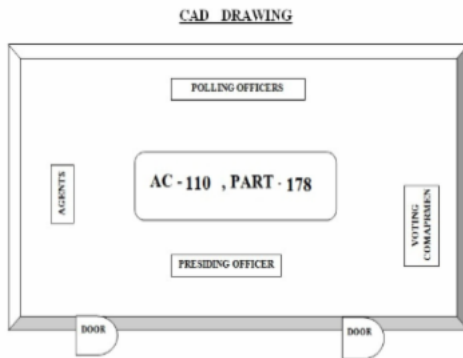

নিৰ্বাচক পঞ্জীয়ন বিষয়াৰ স্বাক্ষৰ

Nazri Naksha

Google Map View

Polling Station Building Front View

ভোটগ্ৰহন কেন্দ্ৰৰ সন্মুখৰ দৃশ্য

Cad View

Key MAP View

1 নাম : সহৰ বান স্বামীৰ নাম: আৰ্বেফান আলী ঘৰ নং : 2 বয়স : 66 লিঙ্গ : মহিলা	HQG1544587 ফটো উপলব্ধ	2 নাম : জহুৰা খাতুন স্বামীৰ নাম: আৰ্বেফান আলী ঘৰ নং : 2 বয়স : 66 লিঙ্গ : মহিলা	HQG1544576 ফটো উপলব্ধ	# 3 নাম : জিয়াউৰ ৰহমান পিতাৰ নাম: আৰ্বেফান আলী ঘৰ নং : 2 ক বয়স : 39 লিঙ্গ : পুৰুষ	HQG1544612 ফটো উপলব্ধ
4 নাম : হুনাফা খাতুন স্বামীৰ নাম: ছাবেদ আলী ঘৰ নং : 02 বয়স : 39 লিঙ্গ : মহিলা	HQG1544601 ফটো উপলব্ধ	5 নাম : মজিবুৰ ৰহমান মাতৃৰ নাম: আৰ্বেফান আলি ঘৰ নং : 2 বয়স : 34 লিঙ্গ : পুৰুষ	HQG1549640 ফটো উপলব্ধ	#2 6 নাম : ৰফিকুল ইছলাম পিতাৰ নাম: আৰ্বেফান আলি ঘৰ নং : 2 খ বয়স : 34 লিঙ্গ : পুৰুষ	HQG1549639 ফটো উপলব্ধ
# 7 নাম : ছাজিদা খাতুন স্বামীৰ নাম: জিয়াউৰ ৰহমান ঘৰ নং : 2 বয়স : 33 লিঙ্গ : মহিলা	HQG1550045 ফটো উপলব্ধ	#2 8 নাম : অহিদা বেগম স্বামীৰ নাম: ৰফিকুল ইছলাম ঘৰ নং : 2 খ বয়স : 30 লিঙ্গ : মহিলা	HQG1601350 ফটো উপলব্ধ	9 নাম : নাছিমা বেগম স্বামীৰ নাম: মজিবুৰ ৰহমান ঘৰ নং : 2 বয়স : 29 লিঙ্গ : মহিলা	HQG0302794 ফটো উপলব্ধ
10 নাম : তইবুৰ ৰহমান মাতৃৰ নাম: জহুৰা খাতুন ঘৰ নং : 02 বয়স : 25 লিঙ্গ : পুৰুষ	HQG1547728 ফটো উপলব্ধ	11 নাম : হামিদা বেগম স্বামীৰ নাম: তইবুৰ ৰহমান ঘৰ নং : 02 বয়স : 22 লিঙ্গ : মহিলা	HQG1722743 ফটো উপলব্ধ	12 নাম : আবু হানিফা পিতাৰ নাম: ছাবেদ আলী ঘৰ নং : 02 বয়স : 22 লিঙ্গ : পুৰুষ	HQG1693977 ফটো উপলব্ধ
# 13 নাম : জেছমিনা বেগম পিতাৰ নাম: জিয়াউৰ ৰহমান ঘৰ নং : 2 ক বয়স : 20 লিঙ্গ : মহিলা	CEK0100214 ফটো উপলব্ধ	14 নাম : জামিনা খাতুন স্বামীৰ নাম: আব্দুল কদ্দুছ ঘৰ নং : 3 বয়স : 80 লিঙ্গ : মহিলা	HQG1544634 ফটো উপলব্ধ	# 15 নাম : ছাহেৰা খাতুন স্বামীৰ নাম: ইমান আলী ঘৰ নং : 3 ক বয়স : 50 লিঙ্গ : মহিলা	HQG1544656 ফটো উপলব্ধ
# 16 নাম : ইমান আলী পিতাৰ নাম: আব্দুল কদ্দুছ ঘৰ নং : 3 ক বয়স : 50 লিঙ্গ : পুৰুষ	HQG1544645 ফটো উপলব্ধ	# 17 নাম : হজৰত আলী পিতাৰ নাম: আব্দুল কদ্দুছ ঘৰ নং : 3 খ বয়স : 47 লিঙ্গ : পুৰুষ	HQG1544667 ফটো উপলব্ধ	# 18 নাম : নিলফা বেগম স্বামীৰ নাম: হজৰত আলী ঘৰ নং : 3 খ বয়স : 43 লিঙ্গ : মহিলা	HQG1544678 ফটো উপলব্ধ
19 নাম : ফজৰ আলী পিতাৰ নাম: আব্দুল কদ্দুছ ঘৰ নং : 3 বয়স : 42 লিঙ্গ : পুৰুষ	HQG1544689 ফটো উপলব্ধ	20 নাম : আনিচা বেগম স্বামীৰ নাম: মতিবুৰ ৰহমান ঘৰ নং : 3 বয়স : 36 লিঙ্গ : মহিলা	HQG0564179 ফটো উপলব্ধ	21 নাম : মতিবুৰ ৰহমান পিতাৰ নাম: আব্দুল কদ্দুছ ঘৰ নং : 3 বয়স : 36 লিঙ্গ : পুৰুষ	HQG1544690 ফটো উপলব্ধ
22 নাম : আঞ্জুমা বেগম স্বামীৰ নাম: ফজৰ আলী ঘৰ নং : 3 বয়স : 35 লিঙ্গ : মহিলা	HQG1544703 ফটো উপলব্ধ	# 23 নাম : নাজিৰা হুছেইন পিতাৰ নাম: হজৰত আলী ঘৰ নং : 3 খ বয়স : 23 লিঙ্গ : পুৰুষ	HQG0543058 ফটো উপলব্ধ	# 24 নাম : ৰাশিদা বেগম পিতাৰ নাম: ইমান আলী ঘৰ নং : 3 ক বয়স : 22 লিঙ্গ : মহিলা	HQG1823665 ফটো উপলব্ধ
# 25 নাম : ছাইদুল ইছলাম পিতাৰ নাম: ইমান আলী ঘৰ নং : 3 ক বয়স : 21 লিঙ্গ : পুৰুষ	CEK0051078 ফটো উপলব্ধ	26 নাম : জালাল উদ্দিন পিতাৰ নাম: ইয়াকুব আলী ঘৰ নং : 8 বয়স : 61 লিঙ্গ : পুৰুষ	HQG1544714 ফটো উপলব্ধ	27 নাম : মাৰিয়া খাতুন স্বামীৰ নাম: জালাল উদ্দিন ঘৰ নং : 8 বয়স : 54 লিঙ্গ : মহিলা	HQG1544725 ফটো উপলব্ধ
S 28 নাম : ৰফিদা বেগম পিতাৰ নাম: জালাল উদ্দিন ঘৰ নং : 8 বয়স : 81 লিঙ্গ : মহিলা	HQG0599134 ফটো উপলব্ধ	# 29 নাম : চান বান স্বামীৰ নাম: মহিদুল ইছলাম ঘৰ নং : 4 খ বয়স : 27 লিঙ্গ : মহিলা	HQG0410225 ফটো উপলব্ধ	30 নাম : মনিবুল হুদা পিতাৰ নাম: জালাল উদ্দিন ঘৰ নং : 8 বয়স : 26 লিঙ্গ : পুৰুষ	HQG0601831 ফটো উপলব্ধ