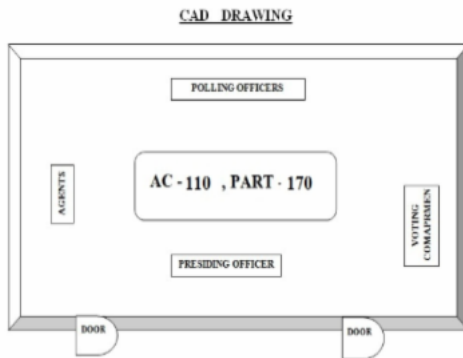

নিৰ্বাচক পঞ্জীয়ন বিষয়াৰ স্বাক্ষৰ

Nazri Naksha

Google Map View

Polling Station Building Front View

ভোটগ্রহন কেন্দ্ৰৰ সন্মুখৰ দৃশ্য

Cad View

Key MAP View

1 নাম : গকুল চন্দ্ৰ মণ্ডল পিতাৰ নাম: সূৰ্য্যকান্ত মণ্ডল ঘৰ নং : ১ বয়স : 81 লিঙ্গ : পুৰুষ	HQG1484577 ফটো উপলব্ধ	2 নাম : প্ৰমীলা মণ্ডল স্বামীৰ নাম: গকুল মণ্ডল ঘৰ নং : ১ বয়স : 78 লিঙ্গ : মহিলা	HQG1484588 ফটো উপলব্ধ	3 নাম : গগন মণ্ডল পিতাৰ নাম: গকুল মণ্ডল ঘৰ নং : ১ বয়স : 56 লিঙ্গ : পুৰুষ	HQG1484599 ফটো উপলব্ধ
4 নাম : মনসা মণ্ডল স্বামীৰ নাম: গগন মণ্ডল ঘৰ নং : ১ বয়স : 50 লিঙ্গ : মহিলা	HQG1484602 ফটো উপলব্ধ	# 5 নাম : দিপক মণ্ডল পিতাৰ নাম: গকুল মণ্ডল ঘৰ নং : ১ বয়স : 47 লিঙ্গ : পুৰুষ	HQG1484613 ফটো উপলব্ধ	6 নাম : ৰবিন্দ্ৰ মণ্ডল পিতাৰ নাম: গকুল মণ্ডল ঘৰ নং : ১ বয়স : 45 লিঙ্গ : পুৰুষ	HQG1484635 ফটো উপলব্ধ
# 7 নাম : অনন্ত মণ্ডল পিতাৰ নাম: গকুল মণ্ডল ঘৰ নং : ১ বয়স : 42 লিঙ্গ : পুৰুষ	HQG1484657 ফটো উপলব্ধ	# 8 নাম : কনকা মণ্ডল স্বামীৰ নাম: দিপক মণ্ডল ঘৰ নং : ১ বয়স : 42 লিঙ্গ : মহিলা	HQG1484624 ফটো উপলব্ধ	9 নাম : লক্ষী মণ্ডল স্বামীৰ নাম: ৰবিন্দ্ৰ মণ্ডল ঘৰ নং : ১ বয়স : 39 লিঙ্গ : মহিলা	HQG1484646 ফটো উপলব্ধ
# 10 নাম : অষ্টমী মণ্ডল স্বামীৰ নাম: অনন্ত ঘৰ নং : ১ বয়স : 37 লিঙ্গ : মহিলা	HQG1484679 ফটো উপলব্ধ	11 নাম : শৰ্মিলা মণ্ডল পিতাৰ নাম: গকুল মণ্ডল ঘৰ নং : ১ বয়স : 33 লিঙ্গ : মহিলা	HQG1484668 ফটো উপলব্ধ	12 নাম : ৰঞ্জিত মণ্ডল পিতাৰ নাম: গকুল মণ্ডল ঘৰ নং : ১ বয়স : 29 লিঙ্গ : পুৰুষ	HQG0001156 ফটো উপলব্ধ
13 নাম : অনিতা বিশ্বাস মণ্ডল স্বামীৰ নাম: ৰঞ্জিত মণ্ডল ঘৰ নং : 1 বয়স : 27 লিঙ্গ : মহিলা	HQG0001677 ফটো উপলব্ধ	14 নাম : গোপাল মণ্ডল পিতাৰ নাম: গগন মণ্ডল ঘৰ নং : 01 বয়স : 27 লিঙ্গ : পুৰুষ	HQG0659623 ফটো উপলব্ধ	# 15 নাম : বাবুল মণ্ডল পিতাৰ নাম: দিপক মণ্ডল ঘৰ নং : ১ বয়স : 24 লিঙ্গ : পুৰুষ	HQG0672162 ফটো উপলব্ধ
16 নাম : পম্পা মণ্ডল পিতাৰ নাম: ৰবিন্দ্ৰ মণ্ডল ঘৰ নং : 1 বয়স : 22 লিঙ্গ : মহিলা	HQG1673607 ফটো উপলব্ধ	17 নাম : নয়ন মণ্ডল স্বামীৰ নাম: গোপাল মণ্ডল ঘৰ নং : ১ বয়স : 22 লিঙ্গ : মহিলা	CEK0016071 ফটো উপলব্ধ	18 নাম : ৰেখা মণ্ডল পিতাৰ নাম: গগন মণ্ডল ঘৰ নং : 1 বয়স : 21 লিঙ্গ : মহিলা	HQG9371162 ফটো উপলব্ধ
19 নাম : মথৰা মণ্ডল পিতাৰ নাম: গগন মণ্ডল ঘৰ নং : ১ বয়স : 19 লিঙ্গ : পুৰুষ	CEK0094284 ফটো উপলব্ধ	20 নাম : দেবজিত মণ্ডল পিতাৰ নাম: গকুল মণ্ডল ঘৰ নং : ১ বয়স : 34 লিঙ্গ : পুৰুষ	HQG1493727 ফটো উপলব্ধ	21 নাম : পুতলি মণ্ডল ৰায় স্বামীৰ নাম: দেবজিত মণ্ডল ঘৰ নং : ১ বয়স : 30 লিঙ্গ : মহিলা	HQG0001347 ফটো উপলব্ধ
22 নাম : প্ৰথম বিশ্বাস পিতাৰ নাম: ৰামচন্দ্ৰ বিশ্বাস ঘৰ নং : 1 বয়স : 22 লিঙ্গ : পুৰুষ	HQG9388059 ফটো উপলব্ধ	23 নাম : মিলন বিশ্বাস পিতাৰ নাম: যোগল বিশ্বাস ঘৰ নং : ১ বয়স : 66 লিঙ্গ : মহিলা	HQG1484704 ফটো উপলব্ধ	24 নাম : বিন্দৰাণী বিশ্বাস স্বামীৰ নাম: সদানন্দ বিশ্বাস ঘৰ নং : ১ বয়স : 49 লিঙ্গ : মহিলা	HQG1484726 ফটো উপলব্ধ
25 নাম : ৰামচন্দ্ৰ বিশ্বাস মাতৃৰ নাম: মিলন বিশ্বাস ঘৰ নং : ১ বয়স : 49 লিঙ্গ : পুৰুষ	HQG1484737 ফটো উপলব্ধ	26 নাম : ৰঞ্জিত বিশ্বাস মাতৃৰ নাম: মিলন বিশ্বাস ঘৰ নং : ১ বয়স : 39 লিঙ্গ : পুৰুষ	HQG1484748 ফটো উপলব্ধ	27 নাম : অনিমা বিশ্বাস স্বামীৰ নাম: ৰঞ্জিত বিশ্বাস ঘৰ নং : ১ বয়স : 34 লিঙ্গ : মহিলা	HQG1493910 ফটো উপলব্ধ
28 নাম : বিনদিনী মণ্ডল স্বামীৰ নাম: গান্ধী মণ্ডল ঘৰ নং : ২ বয়স : 80 লিঙ্গ : মহিলা	HQG1484760 ফটো উপলব্ধ	29 নাম : নিত্যানন্দ মণ্ডল পিতাৰ নাম: গান্ধী মণ্ডল ঘৰ নং : ২ বয়স : 45 লিঙ্গ : পুৰুষ	HQG1484771 ফটো উপলব্ধ	30 নাম : কুঞ্জ মণ্ডল স্বামীৰ নাম: নিত্যানন্দ মণ্ডল ঘৰ নং : ২ বয়স : 34 লিঙ্গ : মহিলা	HQG1494300 ফটো উপলব্ধ