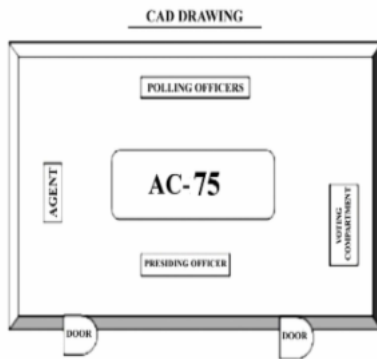

নিৰ্বাচক পঞ্জীয়ন বিষয়াৰ স্বাক্ষৰ

Nazri Naksha

Google Map View

Polling Station Building Front View

ভোটগ্ৰহন কেন্দ্ৰৰ সন্মুখৰ দৃশ্য

Cad View

Key MAP View

1 নাম : ফজিলা বেগম স্বামীৰ নাম: আক্কাছ আলি ঘৰ নং : ৯৭ বয়স : 50 লিঙ্গ : মহিলা	HQG1490217 ফটো উপলব্ধ	2 নাম : ফৰিজুল ইছলাম মাতৃৰ নাম: ফজিলা খাতুন ঘৰ নং : ৯৭ বয়স : 46 লিঙ্গ : পুৰুষ	HQG1494015 ফটো উপলব্ধ	3 নাম : বেবিনা বেগম স্বামীৰ নাম: ফৰিজুল ইছলাম ঘৰ নং : 97 বয়স : 33 লিঙ্গ : মহিলা	HQG0233775 ফটো উপলব্ধ
4 নাম : হাবিজুল ইছলাম পিতাৰ নাম: আক্কাছ আলী ঘৰ নং : 97 বয়স : 27 লিঙ্গ : পুৰুষ	HQG0699355 ফটো উপলব্ধ	# 5 নাম : অইজুল হক পিতাৰ নাম: আকাশ আলী ঘৰ নং : 97 বয়স : 24 লিঙ্গ : পুৰুষ	HQG0566075 ফটো উপলব্ধ	6 নাম : চুলতানা বেগম স্বামীৰ নাম: হাবিজুল ইছলাম ঘৰ নং : ৯৭ বয়স : 24 লিঙ্গ : মহিলা	HQG1264217 ফটো উপলব্ধ
7 নাম : ইয়াছিন আলী পিতাৰ নাম: আক্কাছ আলী ঘৰ নং : ৯৭ বয়স : 20 লিঙ্গ : পুৰুষ	CEK0096479 ফটো উপলব্ধ	8 নাম : শ্বৰিফা বগম পিতাৰ নাম: ইছমত আলী ঘৰ নং : ৯৭ বয়স : 28 লিঙ্গ : মহিলা	HQG0234088 ফটো উপলব্ধ	9 নাম : আব্দুল কালাম পিতাৰ নাম: নায়েব আলি ঘৰ নং : ৯৭ক বয়স : 54 লিঙ্গ : পুৰুষ	HQG1490228 ফটো উপলব্ধ
10 নাম : কুলছুম খাতুন স্বামীৰ নাম: আব্দুল কালাম ঘৰ নং : ৯৭ক বয়স : 49 লিঙ্গ : মহিলা	HQG1490239 ফটো উপলব্ধ	11 নাম : হাছেন আলী পিতাৰ নাম: আঃ কালাম ঘৰ নং : ৯৭ক বয়স : 34 লিঙ্গ : পুৰুষ	HQG1494026 ফটো উপলব্ধ	# 12 নাম : আকবৰ আলী পিতাৰ নাম: নুৰ মহম্মদ ঘৰ নং : ৯৭ক বয়স : 51 লিঙ্গ : পুৰুষ	HQG1490273 ফটো উপলব্ধ
13 নাম : হানিফ পিতাৰ নাম: নুৰ মহম্মদ ঘৰ নং : ৯৮ বয়স : 56 লিঙ্গ : পুৰুষ	HQG1490251 ফটো উপলব্ধ	14 নাম : হামিদা খাতুন স্বামীৰ নাম: হানিফ ঘৰ নং : ৯৮ বয়স : 51 লিঙ্গ : মহিলা	HQG1490262 ফটো উপলব্ধ	15 নাম : ফিৰোজা খাতুন স্বামীৰ নাম: আকবৰ আলী ঘৰ নং : ৯৮ বয়স : 45 লিঙ্গ : মহিলা	HQG1490284 ফটো উপলব্ধ
16 নাম : আজমাহান বেগম স্বামীৰ নাম: আজগৰ আলি ঘৰ নং : ৯৮ বয়স : 41 লিঙ্গ : মহিলা	HQG1490308 ফটো উপলব্ধ	17 নাম : নজিমুল ইছলাম পিতাৰ নাম: নুৰ মহম্মদ ঘৰ নং : ৯৮ বয়স : 34 লিঙ্গ : পুৰুষ	HQG1493589 ফটো উপলব্ধ	18 নাম : হাবিজুল ইছলাম পিতাৰ নাম: আবু হানিফা ঘৰ নং : ৯৮ বয়স : 26 লিঙ্গ : পুৰুষ	HQG0697649 ফটো উপলব্ধ
19 নাম : ফাইজুদ্দিন আহমেদ পিতাৰ নাম: আকবৰ আলী ঘৰ নং : ৯৮ বয়স : 25 লিঙ্গ : পুৰুষ	HQG0697698 ফটো উপলব্ধ	20 নাম : আজাহাৰুল ইছলাম পিতাৰ নাম: আজগৰ আলি ঘৰ নং : 98 বয়স : 24 লিঙ্গ : পুৰুষ	HQG0685370 ফটো উপলব্ধ	21 নাম : বেজুদ্দিন আহমেদ পিতাৰ নাম: আকবৰ আলি ঘৰ নং : ৯৮ বয়স : 23 লিঙ্গ : পুৰুষ	HQG1263607 ফটো উপলব্ধ
22 নাম : ফিৰুজা বেগম স্বামীৰ নাম: মোহাৰ আলী ঘৰ নং : 98 বয়স : 22 লিঙ্গ : মহিলা	HQG9370321 ফটো উপলব্ধ	23 নাম : জোছনাৰা বেগম স্বামীৰ নাম: ফাইজুদ্দিন আহমেদ ঘৰ নং : 98 বয়স : 22 লিঙ্গ : মহিলা	HQG9428236 ফটো উপলব্ধ	24 নাম : ছাবিনা বেগম স্বামীৰ নাম: আজাহাৰুল ইছলাম ঘৰ নং : 98 বয়স : 21 লিঙ্গ : মহিলা	CEK0146159 ফটো উপলব্ধ
25 নাম : আৰিফা খাতুন পিতাৰ নাম: আকবৰ আলী ঘৰ নং : 98 বয়স : 20 লিঙ্গ : মহিলা	CEK0159855 ফটো উপলব্ধ	26 নাম : আজগৰ আলী পিতাৰ নাম: নুৰ মহম্মদ ঘৰ নং : ৯৮ক বয়স : 46 লিঙ্গ : পুৰুষ	HQG1490295 ফটো উপলব্ধ	27 নাম : মহৰ আলী স্বামীৰ নাম: নুৰ মহম্মদ ঘৰ নং : ৯৮ক বয়স : 24 লিঙ্গ : পুৰুষ	HQG0685016 ফটো উপলব্ধ
28 নাম : আজিবুৰ ৰহমান পিতাৰ নাম: আজগৰ আলী ঘৰ নং : ৯৮ক বয়স : 20 লিঙ্গ : পুৰুষ	CEK0096230 ফটো উপলব্ধ	29 নাম : ৰমজান আলি পিতাৰ নাম: মঃ কুলুমুদ্দিন ঘৰ নং : ৯৯ বয়স : 61 লিঙ্গ : পুৰুষ	HQG1490319 ফটো উপলব্ধ	30 নাম : বেজীয়া বেগম স্বামীৰ নাম: ৰমজান আলি ঘৰ নং : ৯৯ বয়স : 50 লিঙ্গ : মহিলা	HQG1490331 ফটো উপলব্ধ