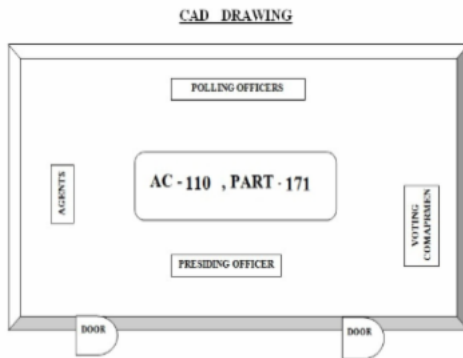

নিৰ্বাচক পঞ্জীয়ন বিষয়াৰ স্বাক্ষৰ

Nazri Naksha

Google Map View

Polling Station Building Front View

ভোটগ্ৰহন কেন্দ্ৰৰ সন্মুখৰ দৃশ্য

Cad View

Key MAP View

1 নাম : কুঞ্জ মণ্ডল পিতাৰ নাম: যোগেন বিশ্বাস ঘৰ নং : 11 বয়স : 56 লিঙ্গ : পুৰুষ	HQG9398652 ফটো উপলব্ধ	2 নাম : ফুলেশ্বৰী সেন মণ্ডল স্বামীৰ নাম: পাপন মণ্ডল ঘৰ নং : 22 বয়স : 29 লিঙ্গ : মহিলা	HQG1505627 ফটো উপলব্ধ	3 নাম : সৰস্বতী বিশ্বাস স্বামীৰ নাম: নিমাই মণ্ডল ঘৰ নং : 22 বয়স : 42 লিঙ্গ : মহিলা	HQG1483961 ফটো উপলব্ধ
4 নাম : আশানন্দ মণ্ডল পিতাৰ নাম: মেঘলাল মণ্ডল ঘৰ নং : 28 বয়স : 55 লিঙ্গ : পুৰুষ	HQG1494560 ফটো উপলব্ধ	# 5 নাম : নিতাই মণ্ডল পিতাৰ নাম: মেঘলাল মণ্ডল ঘৰ নং : 28 বয়স : 53 লিঙ্গ : পুৰুষ	HQG1494571 ফটো উপলব্ধ	6 নাম : পাবৰ্বতী মণ্ডল স্বামীৰ নাম: আশানন্দ মণ্ডল ঘৰ নং : 28 বয়স : 50 লিঙ্গ : মহিলা	HQG1494582 ফটো উপলব্ধ
# 7 নাম : পঞ্চমী মণ্ডল স্বামীৰ নাম: নিতাই মণ্ডল ঘৰ নং : 28 বয়স : 39 লিঙ্গ : মহিলা	CEK0042747 ফটো উপলব্ধ	8 নাম : দিপালী মণ্ডল পিতাৰ নাম: আশানন্দ মণ্ডল ঘৰ নং : 28 বয়স : 26 লিঙ্গ : মহিলা	HQG0150375 ফটো উপলব্ধ	9 নাম : প্ৰসেনজিৎ মণ্ডল পিতাৰ নাম: আশানন্দ মণ্ডল ঘৰ নং : 28 বয়স : 22 লিঙ্গ : পুৰুষ	HQG1701978 ফটো উপলব্ধ
10 নাম : মালতী মণ্ডল পিতাৰ নাম: ধীৰেন্দ্ৰ মণ্ডল ঘৰ নং : 32 বয়স : 28 লিঙ্গ : মহিলা	HQG1620988 ফটো উপলব্ধ	11 নাম : ৰতন মণ্ডল পিতাৰ নাম: ধীৰেন্দ্ৰ মণ্ডল ঘৰ নং : 32 বয়স : 24 লিঙ্গ : পুৰুষ	HQG1620996 ফটো উপলব্ধ	R 12 নাম : কাজল বিশ্বাস মণ্ডল স্বামীৰ নাম: জিতেন্দ্ৰ বিশ্বাস ঘৰ নং : 34 বয়স : 41 লিঙ্গ : মহিলা	HQG1521863 ফটো উপলব্ধ
# 13 নাম : দীপিকা বিশ্বাস পিতাৰ নাম: কানাই বিশ্বাস ঘৰ নং : 22 বয়স : 29 লিঙ্গ : মহিলা	HQG0407999 ফটো উপলব্ধ	14 নাম : ৰাশিদা বেগম স্বামীৰ নাম: ছাহাব উদ্দীন ঘৰ নং : 80 বয়স : 28 লিঙ্গ : মহিলা	HQG0530253 ফটো উপলব্ধ	S 15 নাম : মুচকিদা বেগম স্বামীৰ নাম: পিৰাচ উদ্দীন ঘৰ নং : 80 বয়স : 29 লিঙ্গ : মহিলা	HQG0530287 ফটো উপলব্ধ
16 নাম : আকলিমা খাতুন স্বামীৰ নাম: আলাল উদ্দীন ঘৰ নং : 81 বয়স : 27 লিঙ্গ : মহিলা	HQG0530261 ফটো উপলব্ধ	17 নাম : ছফিকুল ইছলাম পিতাৰ নাম: নুৰুল ইছলাম ঘৰ নং : 81 বয়স : 25 লিঙ্গ : পুৰুষ	HQG0530329 ফটো উপলব্ধ	18 নাম : মফিদা বেগম স্বামীৰ নাম: আহ্বাজ উদ্দিন ঘৰ নং : 84 বয়স : 23 লিঙ্গ : মহিলা	CEK0057356 ফটো উপলব্ধ
19 নাম : আহ্বাজ উদ্দীন পিতাৰ নাম: আব্দুল কৰিম ঘৰ নং : 86 বয়স : 25 লিঙ্গ : পুৰুষ	HQG0530295 ফটো উপলব্ধ	20 নাম : ইজনৱা বেগম স্বামীৰ নাম: গুলজাৰ হুছেইন ঘৰ নং : 100 বয়স : 25 লিঙ্গ : মহিলা	HQG0673590 ফটো উপলব্ধ	21 নাম : সূৰধনী মন্ডল স্বামীৰ নাম: ধনঞ্জয় মন্ডল ঘৰ নং : 110 বয়স : 28 লিঙ্গ : মহিলা	HQG0694984 ফটো উপলব্ধ
22 নাম : কৃষ্ণ মণ্ডল পিতাৰ নাম: জয়ধন মণ্ডল ঘৰ নং : 180 বয়স : 30 লিঙ্গ : পুৰুষ	HQG2296993 ফটো উপলব্ধ	S 23 নাম : মৃদলা মজুমদাৰ দাস স্বামীৰ নাম: সঞ্জয় দাস ঘৰ নং : 185 বয়স : 30 লিঙ্গ : মহিলা	HQG1763358 ফটো উপলব্ধ	24 নাম : সবিতা মণ্ডল স্বামীৰ নাম: সুশীল মণ্ডল ঘৰ নং : 158 বয়স : 38 লিঙ্গ : মহিলা	HQG1494617 ফটো উপলব্ধ
25 নাম : বেণীমাধৱ কৰ্মকাৰ পিতাৰ নাম: ভক্ত চন্দ্ৰ কৰ্মকাৰ ঘৰ নং : 161 বয়স : 68 লিঙ্গ : পুৰুষ	HQG1494639 ফটো উপলব্ধ	26 নাম : কাঞ্চনী কৰ্মকাৰ স্বামীৰ নাম: বেণীমাধৱ কৰ্মকাৰ ঘৰ নং : 161 বয়স : 62 লিঙ্গ : মহিলা	HQG1494628 ফটো উপলব্ধ	27 নাম : দধীমোহন কৰ্মকাৰ পিতাৰ নাম: নিলকান্ত কৰ্মকাৰ ঘৰ নং : 161 বয়স : 30 লিঙ্গ : পুৰুষ	HQG2296868 ফটো উপলব্ধ
28 নাম : জ্যোতিশ্বা ডেকা কৰ্মকাৰ স্বামীৰ নাম: দধীমোহন কৰ্মকাৰ ঘৰ নং : 161 বয়স : 26 লিঙ্গ : মহিলা	HQG1620004 ফটো উপলব্ধ	29 নাম : জয়মোহন কৰ্মকাৰ পিতাৰ নাম: নিলকান্ত কৰ্মকাৰ ঘৰ নং : 161 বয়স : 23 লিঙ্গ : পুৰুষ	HQG1112721 ফটো উপলব্ধ	30 নাম : ভগৱতী কৰ্মকাৰ স্বামীৰ নাম: নিলকান্ত কৰ্মকাৰ ঘৰ নং : 161 বয়স : 52 লিঙ্গ : মহিলা	HQG1494662 ফটো উপলব্ধ