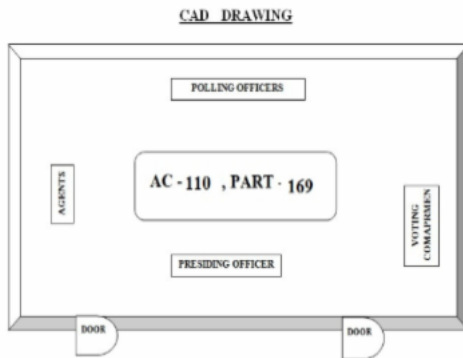

নিৰ্বাচক পঞ্জীয়ন বিষয়াৰ স্বাক্ষৰ

Nazri Naksha

Google Map View

Polling Station Building Front View

ভোটগ্ৰহন কেন্দ্ৰৰ সন্মুখৰ দৃশ্য

Cad View

Key MAP View

1 নাম : ববিতা গগৈ স্বামীৰ নাম: মিলন গগৈ ঘৰ নং : 1 বয়স : 32 লিঙ্গ : মহিলা	HQG0429118 ফটো উপলব্ধ	2 নাম : প্ৰবীন গগৈ পিতাৰ নাম: উপেন গগৈ ঘৰ নং : 1 বয়স : 29 লিঙ্গ : পুৰুষ	CEK0027052 ফটো উপলব্ধ	3 নাম : উপেন গগৈ পিতাৰ নাম: বগাই গগৈ ঘৰ নং : 2 বয়স : 71 লিঙ্গ : পুৰুষ	HQG1474562 ফটো উপলব্ধ
4 নাম : দয়ামাই গগৈ স্বামীৰ নাম: উপেন গগৈ ঘৰ নং : 2 বয়স : 51 লিঙ্গ : মহিলা	HQG1474573 ফটো উপলব্ধ	5 নাম : থানেশ্বৰী গগৈ স্বামীৰ নাম: প্ৰবিন গগৈ ঘৰ নং : 2 বয়স : 46 লিঙ্গ : মহিলা	HQG1474584 ফটো উপলব্ধ	6 নাম : নবিন গগৈ পিতাৰ নাম: উপেন গগৈ ঘৰ নং : 2 বয়স : 34 লিঙ্গ : পুৰুষ	HQG0012012 ফটো উপলব্ধ
7 নাম : দিপাঞ্জলী গগৈ স্বামীৰ নাম: নবিন গগৈ ঘৰ নং : 2 বয়স : 33 লিঙ্গ : মহিলা	HQG0012013 ফটো উপলব্ধ	8 নাম : মিলন গগৈ পিতাৰ নাম: উপেন গগৈ ঘৰ নং : 2 বয়স : 33 লিঙ্গ : পুৰুষ	HQG0012014 ফটো উপলব্ধ	9 নাম : কৃষ্ণ গগৈ পিতাৰ নাম: উপেন গগৈ ঘৰ নং : 2 বয়স : 31 লিঙ্গ : পুৰুষ	HQG1484533 ফটো উপলব্ধ
10 নাম : বিতপন গগৈ পিতাৰ নাম: প্ৰবিন গগৈ ঘৰ নং : 2 বয়স : 22 লিঙ্গ : পুৰুষ	HQG1720440 ফটো উপলব্ধ	11 নাম : ভদ্ৰেশ্বৰ গগৈ পিতাৰ নাম: বগাই গগৈ ঘৰ নং : 3 বয়স : 69 লিঙ্গ : পুৰুষ	HQG1474595 ফটো উপলব্ধ	12 নাম : চেনীমাই গগৈ স্বামীৰ নাম: ভদ্ৰেশ্বৰ গগৈ ঘৰ নং : 3 বয়স : 63 লিঙ্গ : মহিলা	HQG1474608 ফটো উপলব্ধ
13 নাম : মুনমী দত্ত গগৈ স্বামীৰ নাম: নকুল গগৈ ঘৰ নং : 3 বয়স : 33 লিঙ্গ : মহিলা	HQG0290700 ফটো উপলব্ধ	14 নাম : বিকাশ গগৈ পিতাৰ নাম: ভদ্ৰেশ্বৰ গগৈ ঘৰ নং : 3 বয়স : 31 লিঙ্গ : পুৰুষ	HQG1484497 ফটো উপলব্ধ	15 নাম : গুলজাৰ আলী পিতাৰ নাম: আব্দুল কুদ্দুছ ঘৰ নং : 3 বয়স : 28 লিঙ্গ : পুৰুষ	HQG1842756 ফটো উপলব্ধ
16 নাম : দিপত্ৰী গগৈ স্বামীৰ নাম: বিকাশ গগৈ ঘৰ নং : 3 বয়স : 27 লিঙ্গ : মহিলা	HQG0257410 ফটো উপলব্ধ	17 নাম : থুল গগৈ পিতাৰ নাম: বগাই গগৈ ঘৰ নং : 8 বয়স : 58 লিঙ্গ : পুৰুষ	HQG1474620 ফটো উপলব্ধ	18 নাম : কল্পনা গগৈ স্বামীৰ নাম: পুতুল গগৈ ঘৰ নং : 8 বয়স : 48 লিঙ্গ : মহিলা	HQG1474631 ফটো উপলব্ধ
19 নাম : মোহন গগৈ পিতাৰ নাম: বগাই গগৈ ঘৰ নং : 5 বয়স : 61 লিঙ্গ : পুৰুষ	HQG1474653 ফটো উপলব্ধ	20 নাম : যমুনা গগৈ স্বামীৰ নাম: মোহন গগৈ ঘৰ নং : 5 বয়স : 58 লিঙ্গ : মহিলা	HQG1474664 ফটো উপলব্ধ	21 নাম : ববিন গগৈ পিতাৰ নাম: মোহন গগৈ ঘৰ নং : 5 বয়স : 30 লিঙ্গ : পুৰুষ	HQG0012015 ফটো উপলব্ধ
22 নাম : বশিা গগৈ স্বামীৰ নাম: ববিন গগৈ ঘৰ নং : 5 বয়স : 28 লিঙ্গ : মহিলা	HQG1372309 ফটো উপলব্ধ	23 নাম : বশিা গগৈ স্বামীৰ নাম: ববিন গগৈ ঘৰ নং : 5 বয়স : 26 লিঙ্গ : মহিলা	HQG0583823 ফটো উপলব্ধ	# 24 নাম : কিতাপজান বেগম পিতাৰ নাম: মহৰম আলী ঘৰ নং : 50 বয়স : 35 লিঙ্গ : মহিলা	HQG0630798 ফটো উপলব্ধ
25 নাম : গজেন গগৈ পিতাৰ নাম: বাবুজাই গগৈ ঘৰ নং : 6 বয়স : 63 লিঙ্গ : পুৰুষ	HQG1474675 ফটো উপলব্ধ	26 নাম : কমলেশ্বৰী গগৈ স্বামীৰ নাম: গজেন গগৈ ঘৰ নং : 6 বয়স : 59 লিঙ্গ : মহিলা	HQG1474686 ফটো উপলব্ধ	27 নাম : মনৰঞ্জন গগৈ পিতাৰ নাম: গজেন গগৈ ঘৰ নং : 6 বয়স : 38 লিঙ্গ : পুৰুষ	HQG0399261 ফটো উপলব্ধ
28 নাম : জিংকুমনী গগৈ স্বামীৰ নাম: মাখন গগৈ ঘৰ নং : 6 বয়স : 34 লিঙ্গ : মহিলা	HQG0188748 ফটো উপলব্ধ	29 নাম : চুন গগৈ স্বামীৰ নাম: মনোৰঞ্জন গগৈ ঘৰ নং : 6 বয়স : 31 লিঙ্গ : মহিলা	CEK0104059 ফটো উপলব্ধ	30 নাম : মাখন গগৈ পিতাৰ নাম: গজেন গগৈ ঘৰ নং : 6 বয়স : 27 লিঙ্গ : পুৰুষ	HQG0459586 ফটো উপলব্ধ