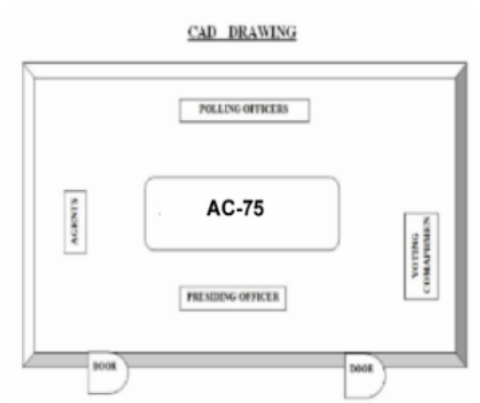

নিৰ্বাচক পঞ্জীয়ন বিষয়াৰ স্বাক্ষৰ

Nazri Naksha

Google Map View

Polling Station Building Front View

ভোটগ্ৰহন কেন্দ্ৰৰ সন্মুখৰ দৃশ্য

Cad View

Key MAP View

<p>S 1 CEK0139519</p> <p>নাম : তসলিমা বেগম পিতাৰ নাম: তাহেৰ আলী ঘৰ নং : 15 বয়স : 20 লিঙ্গ : মহিলা</p> <p>ফটো উপলব্ধ</p>	<p># 2 HQG1478382</p> <p>নাম : শ্ৰীৰিফা বেগম স্বামীৰ নাম: আব্দুল কাইয়ুম ঘৰ নং : 110 বয়স : 42 লিঙ্গ : মহিলা</p> <p>ফটো উপলব্ধ</p>	<p>3 CEK0100750</p> <p>নাম : হাবিবৰ আলী পিতাৰ নাম: তাহেৰ আলী ঘৰ নং : 57 বয়স : 21 লিঙ্গ : পুৰুষ</p> <p>ফটো উপলব্ধ</p>
<p>S 4 CEK0129932</p> <p>নাম : ছফিকুল ইছলাম পিতাৰ নাম: আব্দুল বাজাক ঘৰ নং : 78 বয়স : 21 লিঙ্গ : পুৰুষ</p> <p>ফটো উপলব্ধ</p>	<p>5 HQG1453554</p> <p>নাম : আহমাদ আলি পিতাৰ নাম: নিৰজ আলি ঘৰ নং : ৯০ক বয়স : 27 লিঙ্গ : পুৰুষ</p> <p>ফটো উপলব্ধ</p>	<p>6 HQG0628578</p> <p>নাম : আহমিনা বেগম পিতাৰ নাম: আকবৰ আলী ঘৰ নং : ৯০ক বয়স : 26 লিঙ্গ : মহিলা</p> <p>ফটো উপলব্ধ</p>
<p>7 HQG1453588</p> <p>নাম : ছাইফ উদ্দিন পিতাৰ নাম: আলি আহমেদ ঘৰ নং : ৯০ক বয়স : 25 লিঙ্গ : পুৰুষ</p> <p>ফটো উপলব্ধ</p>	<p>8 HQG1453463</p> <p>নাম : ছাহাবুল ইছলাম পিতাৰ নাম: আকবৰ আলি ঘৰ নং : ৯০ক বয়স : 24 লিঙ্গ : পুৰুষ</p> <p>ফটো উপলব্ধ</p>	<p>9 HQG1478086</p> <p>নাম : আলি আহমদ পিতাৰ নাম: নিৰজ আলি ঘৰ নং : ৯০ক বয়স : 66 লিঙ্গ : পুৰুষ</p> <p>ফটো উপলব্ধ</p>
<p>10 HQG1478042</p> <p>নাম : আকবৰ আলী পিতাৰ নাম: ফজৰ আলি ঘৰ নং : ৯০ক বয়স : 59 লিঙ্গ : পুৰুষ</p> <p>ফটো উপলব্ধ</p>	<p>11 HQG1478097</p> <p>নাম : ছখিনা খাতুন স্বামীৰ নাম: আলি আহমদ ঘৰ নং : ৯০খ বয়স : 56 লিঙ্গ : মহিলা</p> <p>ফটো উপলব্ধ</p>	<p>12 HQG1478053</p> <p>নাম : চুলেমা খাতুন স্বামীৰ নাম: আকবৰ আলি ঘৰ নং : ৯০ক বয়স : 55 লিঙ্গ : মহিলা</p> <p>ফটো উপলব্ধ</p>
<p>13 HQG1478100</p> <p>নাম : নূৰুল আমিন পিতাৰ নাম: নিৰজ আহমদ ঘৰ নং : ৯০খ বয়স : 46 লিঙ্গ : পুৰুষ</p> <p>ফটো উপলব্ধ</p>	<p>14 HQG1478111</p> <p>নাম : কুলছুম বিবি স্বামীৰ নাম: নূৰুল আমিন ঘৰ নং : ৯০খ বয়স : 44 লিঙ্গ : মহিলা</p> <p>ফটো উপলব্ধ</p>	<p>15 HQG1478122</p> <p>নাম : আমছৰ আলী পিতাৰ নাম: জামিৰ আলি ঘৰ নং : ৯১ বয়স : 58 লিঙ্গ : পুৰুষ</p> <p>ফটো উপলব্ধ</p>
<p># 16 HQG1478133</p> <p>নাম : খুদেজা খাতুন অন্যান্য: আমছৰ আলী ঘৰ নং : ৯১ বয়স : 54 লিঙ্গ : মহিলা</p> <p>ফটো উপলব্ধ</p>	<p># 17 HQG1478144</p> <p>নাম : খুছেদ আলী পিতাৰ নাম: আমছৰ আলী ঘৰ নং : 91ক বয়স : 41 লিঙ্গ : পুৰুষ</p> <p>ফটো উপলব্ধ</p>	<p># 18 HQG1478166</p> <p>নাম : ইন্তাজ আলী পিতাৰ নাম: আমছৰ আলী ঘৰ নং : 91খ বয়স : 38 লিঙ্গ : পুৰুষ</p> <p>ফটো উপলব্ধ</p>
<p># 19 HQG1478177</p> <p>নাম : আক্তাৰা বেগম স্বামীৰ নাম: খুছেদ আলী ঘৰ নং : 91ক বয়স : 37 লিঙ্গ : মহিলা</p> <p>ফটো উপলব্ধ</p>	<p># 20 HQG1478155</p> <p>নাম : মিনাৰা খাতুন স্বামীৰ নাম: ইন্তাজ আলী ঘৰ নং : 91খ বয়স : 35 লিঙ্গ : মহিলা</p> <p>ফটো উপলব্ধ</p>	<p>21 HQG0280560</p> <p>নাম : নওশেদ আলী পিতাৰ নাম: আমছৰ আলী ঘৰ নং : 91 বয়স : 32 লিঙ্গ : পুৰুষ</p> <p>ফটো উপলব্ধ</p>
<p>22 HQG0275560</p> <p>নাম : ছয়দ আলী পিতাৰ নাম: আমছৰ আলী ঘৰ নং : ৯১ বয়স : 27 লিঙ্গ : পুৰুষ</p> <p>ফটো উপলব্ধ</p>	<p># 23 CEK0003897</p> <p>নাম : চুলেমা খাতুন স্বামীৰ নাম: নওশেদ আলী ঘৰ নং : 91 বয়স : 25 লিঙ্গ : মহিলা</p> <p>ফটো উপলব্ধ</p>	<p>24 HQG1478199</p> <p>নাম : বাবিয়া খাতুন স্বামীৰ নাম: কিতাব আলি ঘৰ নং : ৯২ বয়স : 64 লিঙ্গ : মহিলা</p> <p>ফটো উপলব্ধ</p>
<p>25 HQG1478188</p> <p>নাম : আঃ বহিদ পিতাৰ নাম: কিতাব আলি ঘৰ নং : ৯২ বয়স : 46 লিঙ্গ : পুৰুষ</p> <p>ফটো উপলব্ধ</p>	<p>26 HQG1478202</p> <p>নাম : জেলেক খাতুন স্বামীৰ নাম: আব্দুল বহিদ ঘৰ নং : ৯২ বয়স : 40 লিঙ্গ : মহিলা</p> <p>ফটো উপলব্ধ</p>	<p>27 HQG1453299</p> <p>নাম : আমবাজুল ইছলাম পিতাৰ নাম: আব্দুল বহিদ ঘৰ নং : ৯২ বয়স : 24 লিঙ্গ : পুৰুষ</p> <p>ফটো উপলব্ধ</p>
<p>28 CEK0043281</p> <p>নাম : ছহৰ উদ্দিন আলী পিতাৰ নাম: আহমদ আলী ঘৰ নং : 93 বয়স : 27 লিঙ্গ : পুৰুষ</p> <p>ফটো উপলব্ধ</p>	<p>29 HQG0671347</p> <p>নাম : ছামিনা বেগম স্বামীৰ নাম: বহুল আলী ঘৰ নং : ৯৩ বয়স : 24 লিঙ্গ : মহিলা</p> <p>ফটো উপলব্ধ</p>	<p>30 HQG0630384</p> <p>নাম : হেমকান্ত বৰুৱা পিতাৰ নাম: নিলকান্ত বৰুৱা ঘৰ নং : ৯৪ বয়স : 26 লিঙ্গ : পুৰুষ</p> <p>ফটো উপলব্ধ</p>