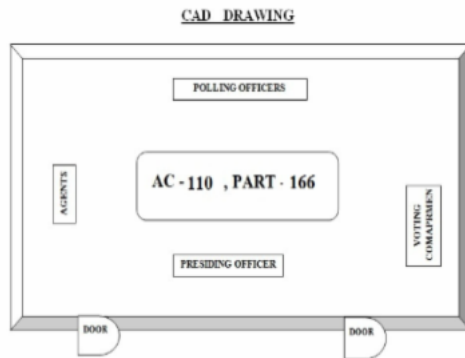

নিৰ্বাচক পঞ্জীয়ন বিষয়াৰ স্বাক্ষৰ

Nazri Naksha

Google Map View

Polling Station Building Front View

ভোটগ্রহন কেন্দ্ৰৰ সন্মুখৰ দৃশ্য

Cad View

Key MAP View

1 নাম : ঘনকান্ত বৰা পিতাৰ নাম: গোকৈলা বৰা ঘৰ নং : ১ বয়স : 56 লিঙ্গ : পুৰুষ	HQG1454564 ফটো উপলব্ধ	2 নাম : পুত লী বৰা স্বামীৰ নাম: ঘনকান্ত বৰা ঘৰ নং : ১ বয়স : 48 লিঙ্গ : মহিলা	HQG1454575 ফটো উপলব্ধ	3 নাম : চেনীৰাম বৰা পিতাৰ নাম: ঘনকান্ত বৰা ঘৰ নং : ১ বয়স : 29 লিঙ্গ : পুৰুষ	HQG1463974 ফটো উপলব্ধ
4 নাম : বুদ্ধিন বৰা পিতাৰ নাম: ঘনকান্ত বৰা ঘৰ নং : ১ বয়স : 26 লিঙ্গ : পুৰুষ	HQG0252395 ফটো উপলব্ধ	5 নাম : অনিমাই বৰা স্বামীৰ নাম: প্ৰবীন বৰা ঘৰ নং : ২ বয়স : 67 লিঙ্গ : মহিলা	HQG1454597 ফটো উপলব্ধ	6 নাম : নেতাজী বৰা পিতাৰ নাম: প্ৰবীন বৰা ঘৰ নং : ২ বয়স : 53 লিঙ্গ : পুৰুষ	HQG1454600 ফটো উপলব্ধ
7 নাম : ৰূপা বৰা স্বামীৰ নাম: নেতাজী বৰা ঘৰ নং : ২ বয়স : 43 লিঙ্গ : মহিলা	HQG1454611 ফটো উপলব্ধ	8 নাম : মধুসূতা বৰা পিতাৰ নাম: নেতাজী বৰা ঘৰ নং : ০২ বয়স : 27 লিঙ্গ : মহিলা	HQG0428839 ফটো উপলব্ধ	9 নাম : ৰঞ্জু বৰা পিতাৰ নাম: নেতাজী বৰা ঘৰ নং : ২ বয়স : 22 লিঙ্গ : পুৰুষ	HQG1834423 ফটো উপলব্ধ
10 নাম : সংগীতা শইকীয়া বৰা স্বামীৰ নাম: বেনী মাধৱ বৰা ঘৰ নং : ২ক বয়স : 29 লিঙ্গ : মহিলা	HQG0083345 ফটো উপলব্ধ	11 নাম : চন্দ্ৰ বৰা পিতাৰ নাম: লক্ষীৰাম বৰা ঘৰ নং : ২ক বয়স : 74 লিঙ্গ : পুৰুষ	HQG1454633 ফটো উপলব্ধ	12 নাম : মামনী বৰা স্বামীৰ নাম: চন্দ্ৰ বৰা ঘৰ নং : ২ক বয়স : 68 লিঙ্গ : মহিলা	HQG1454644 ফটো উপলব্ধ
13 নাম : বেনিমাধাৰ বৰা পিতাৰ নাম: চন্দ্ৰ বৰা ঘৰ নং : ২ক বয়স : 36 লিঙ্গ : পুৰুষ	HQG1463576 ফটো উপলব্ধ	14 নাম : তগৰ বৰা স্বামীৰ নাম: ৰজন বৰা ঘৰ নং : ৩ বয়স : 66 লিঙ্গ : মহিলা	HQG1454655 ফটো উপলব্ধ	15 নাম : তৰনী বৰা পিতাৰ নাম: ৰজন বৰা ঘৰ নং : ৩ বয়স : 44 লিঙ্গ : মহিলা	HQG1454677 ফটো উপলব্ধ
16 নাম : চুছিল বৰা পিতাৰ নাম: ৰজন বৰা ঘৰ নং : ৩ বয়স : 39 লিঙ্গ : পুৰুষ	HQG1454688 ফটো উপলব্ধ	17 নাম : কৰিশা নাথ স্বামীৰ নাম: চুছিল বৰা ঘৰ নং : ৩ বয়স : 24 লিঙ্গ : মহিলা	HQG0690586 ফটো উপলব্ধ	18 নাম : ৰেবত বৰা পিতাৰ নাম: অকন বৰা ঘৰ নং : ৪ বয়স : 51 লিঙ্গ : পুৰুষ	HQG1454702 ফটো উপলব্ধ
19 নাম : জয়ন্তী বৰা স্বামীৰ নাম: ৰেবত বৰা ঘৰ নং : ৪ বয়স : 46 লিঙ্গ : মহিলা	HQG1454713 ফটো উপলব্ধ	20 নাম : হৰেণ বৰা পিতাৰ নাম: অকন বৰা ঘৰ নং : ৪ বয়স : 44 লিঙ্গ : পুৰুষ	HQG1454724 ফটো উপলব্ধ	21 নাম : ৰূপা মনি বৰা পিতাৰ নাম: অকন বৰা ঘৰ নং : ৪ বয়স : 40 লিঙ্গ : মহিলা	HQG1454746 ফটো উপলব্ধ
22 নাম : চিত্ৰৰঞ্জন বৰা পিতাৰ নাম: ৰেবত বৰা ঘৰ নং : ৪ বয়স : 25 লিঙ্গ : পুৰুষ	HQG0628388 ফটো উপলব্ধ	23 নাম : মীনা বৰা স্বামীৰ নাম: হাহিৰাম বৰা ঘৰ নং : ৫ বয়স : 56 লিঙ্গ : মহিলা	HQG1454757 ফটো উপলব্ধ	24 নাম : কোমেশ্বৰী বৰা স্বামীৰ নাম: হাহিৰাম বৰা ঘৰ নং : ৬ বয়স : 62 লিঙ্গ : মহিলা	HQG1454779 ফটো উপলব্ধ
25 নাম : জান বৰা পিতাৰ নাম: হাহিৰাম বৰা ঘৰ নং : ৬ বয়স : 42 লিঙ্গ : পুৰুষ	HQG1454780 ফটো উপলব্ধ	26 নাম : ধনু বৰা পিতাৰ নাম: হাহিৰাম বৰা ঘৰ নং : ৬ বয়স : 40 লিঙ্গ : মহিলা	HQG1454791 ফটো উপলব্ধ	27 নাম : অনৱপা শইকীয়া বৰা স্বামীৰ নাম: জান বৰা ঘৰ নং : ৬ বয়স : 33 লিঙ্গ : মহিলা	HQG2294884 ফটো উপলব্ধ
28 নাম : চুনিল বৰা পিতাৰ নাম: হাহিৰাম বৰা ঘৰ নং : ৬ বয়স : 32 লিঙ্গ : পুৰুষ	HQG1463587 ফটো উপলব্ধ	29 নাম : মিনাক্ষী বৰা স্বামীৰ নাম: সুনীল বৰা ঘৰ নং : 6 বয়স : 23 লিঙ্গ : মহিলা	CEK0071068 ফটো উপলব্ধ	30 নাম : যজ্ঞেশ্বৰ বৰা পিতাৰ নাম: মনিৰাম বৰা ঘৰ নং : ৭ বয়স : 66 লিঙ্গ : পুৰুষ	HQG1454804 ফটো উপলব্ধ