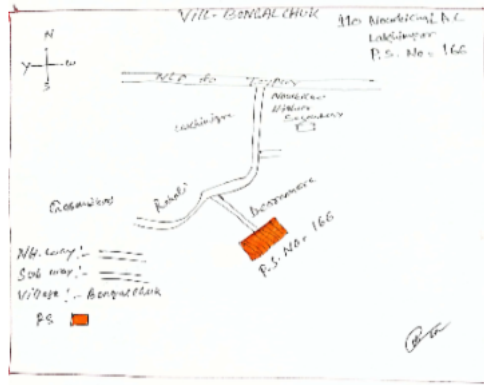

Nazri Naksha