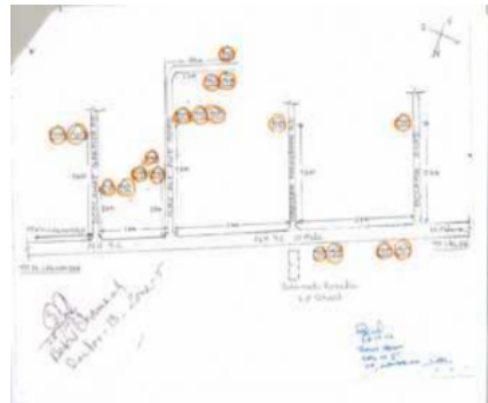

নিৰ্বাচক পঞ্জীয়ন বিষয়াৰ স্বাক্ষৰ

Nazri Naksha

Google Map View

Polling Station Building Front View

ভোটগ্রহন কেন্দ্ৰৰ সন্মুখৰ দৃশ্য

Cad View

Key MAP View

1 নাম : ঘনকান্ত বৰা পিতাৰ নাম: গোকৈলা বৰা ঘৰ নং : ১ বয়স : 56 লিঙ্গ : পুৰুষ	HQG1454564 ফটো উপলব্ধ	2 নাম : পুত লী বৰা স্বামীৰ নাম: ঘনকান্ত বৰা ঘৰ নং : ১ বয়স : 48 লিঙ্গ : মহিলা	HQG1454575 ফটো উপলব্ধ	3 নাম : চেনীৰাম বৰা পিতাৰ নাম: ঘনকান্ত বৰা ঘৰ নং : ১ বয়স : 29 লিঙ্গ : পুৰুষ	HQG1463974 ফটো উপলব্ধ
4 নাম : বুদ্ধিন বৰা পিতাৰ নাম: ঘনকান্ত বৰা ঘৰ নং : ১ বয়স : 26 লিঙ্গ : পুৰুষ	HQG0252395 ফটো উপলব্ধ	5 নাম : অনিমাই বৰা স্বামীৰ নাম: প্ৰবীন বৰা ঘৰ নং : ২ বয়স : 67 লিঙ্গ : মহিলা	HQG1454597 ফটো উপলব্ধ	6 নাম : নেতাজী বৰা পিতাৰ নাম: প্ৰবীন বৰা ঘৰ নং : ২ বয়স : 53 লিঙ্গ : পুৰুষ	HQG1454600 ফটো উপলব্ধ
7 নাম : ৰূপা বৰা স্বামীৰ নাম: নেতাজী বৰা ঘৰ নং : ২ বয়স : 43 লিঙ্গ : মহিলা	HQG1454611 ফটো উপলব্ধ	8 নাম : মধুসূতা বৰা পিতাৰ নাম: নেতাজী বৰা ঘৰ নং : ০২ বয়স : 27 লিঙ্গ : মহিলা	HQG0428839 ফটো উপলব্ধ	9 নাম : ৰঞ্জু বৰা পিতাৰ নাম: নেতাজী বৰা ঘৰ নং : ২ বয়স : 22 লিঙ্গ : পুৰুষ	HQG1834423 ফটো উপলব্ধ
10 নাম : সংগীতা শইকীয়া বৰা স্বামীৰ নাম: বেনী মাধৱ বৰা ঘৰ নং : ২ক বয়স : 29 লিঙ্গ : মহিলা	HQG0083345 ফটো উপলব্ধ	11 নাম : চন্দ্ৰ বৰা পিতাৰ নাম: লক্ষীৰাম বৰা ঘৰ নং : ২ক বয়স : 74 লিঙ্গ : পুৰুষ	HQG1454633 ফটো উপলব্ধ	12 নাম : মামনী বৰা স্বামীৰ নাম: চন্দ্ৰ বৰা ঘৰ নং : ২ক বয়স : 68 লিঙ্গ : মহিলা	HQG1454644 ফটো উপলব্ধ
13 নাম : বেনিমাধাৰ বৰা পিতাৰ নাম: চন্দ্ৰ বৰা ঘৰ নং : ২ক বয়স : 36 লিঙ্গ : পুৰুষ	HQG1463576 ফটো উপলব্ধ	14 নাম : তগৰ বৰা স্বামীৰ নাম: ৰজন বৰা ঘৰ নং : ৩ বয়স : 66 লিঙ্গ : মহিলা	HQG1454655 ফটো উপলব্ধ	15 নাম : তৰনী বৰা পিতাৰ নাম: ৰজন বৰা ঘৰ নং : ৩ বয়স : 44 লিঙ্গ : মহিলা	HQG1454677 ফটো উপলব্ধ
16 নাম : চুছিল বৰা পিতাৰ নাম: ৰজন বৰা ঘৰ নং : ৩ বয়স : 39 লিঙ্গ : পুৰুষ	HQG1454688 ফটো উপলব্ধ	17 নাম : কৰিশা নাথ স্বামীৰ নাম: চুছিল বৰা ঘৰ নং : ৩ বয়স : 24 লিঙ্গ : মহিলা	HQG0690586 ফটো উপলব্ধ	18 নাম : ৰেবত বৰা পিতাৰ নাম: অকন বৰা ঘৰ নং : ৪ বয়স : 51 লিঙ্গ : পুৰুষ	HQG1454702 ফটো উপলব্ধ
19 নাম : জয়ন্তী বৰা স্বামীৰ নাম: ৰেবত বৰা ঘৰ নং : ৪ বয়স : 46 লিঙ্গ : মহিলা	HQG1454713 ফটো উপলব্ধ	20 নাম : হৰেণ বৰা পিতাৰ নাম: অকন বৰা ঘৰ নং : ৪ বয়স : 44 লিঙ্গ : পুৰুষ	HQG1454724 ফটো উপলব্ধ	21 নাম : ৰূপা মনি বৰা পিতাৰ নাম: অকন বৰা ঘৰ নং : ৪ বয়স : 40 লিঙ্গ : মহিলা	HQG1454746 ফটো উপলব্ধ
22 নাম : চিত্ৰৰঞ্জন বৰা পিতাৰ নাম: ৰেবত বৰা ঘৰ নং : ৪ বয়স : 25 লিঙ্গ : পুৰুষ	HQG0628388 ফটো উপলব্ধ	23 নাম : মীনা বৰা স্বামীৰ নাম: হাহিৰাম বৰা ঘৰ নং : ৫ বয়স : 56 লিঙ্গ : মহিলা	HQG1454757 ফটো উপলব্ধ	24 নাম : কোমেশ্বৰী বৰা স্বামীৰ নাম: হাহিৰাম বৰা ঘৰ নং : ৬ বয়স : 62 লিঙ্গ : মহিলা	HQG1454779 ফটো উপলব্ধ
25 নাম : জান বৰা পিতাৰ নাম: হাহিৰাম বৰা ঘৰ নং : ৬ বয়স : 42 লিঙ্গ : পুৰুষ	HQG1454780 ফটো উপলব্ধ	26 নাম : ধনু বৰা পিতাৰ নাম: হাহিৰাম বৰা ঘৰ নং : ৬ বয়স : 40 লিঙ্গ : মহিলা	HQG1454791 ফটো উপলব্ধ	27 নাম : অনৱপা শইকীয়া বৰা স্বামীৰ নাম: জান বৰা ঘৰ নং : ৬ বয়স : 33 লিঙ্গ : মহিলা	HQG2294884 ফটো উপলব্ধ
28 নাম : চুনিল বৰা পিতাৰ নাম: হাহিৰাম বৰা ঘৰ নং : ৬ বয়স : 32 লিঙ্গ : পুৰুষ	HQG1463587 ফটো উপলব্ধ	29 নাম : মিনাক্ষী বৰা স্বামীৰ নাম: সুনীল বৰা ঘৰ নং : 6 বয়স : 23 লিঙ্গ : মহিলা	CEK0071068 ফটো উপলব্ধ	30 নাম : যজ্ঞেশ্বৰ বৰা পিতাৰ নাম: মনিৰাম বৰা ঘৰ নং : ৭ বয়স : 66 লিঙ্গ : পুৰুষ	HQG1454804 ফটো উপলব্ধ