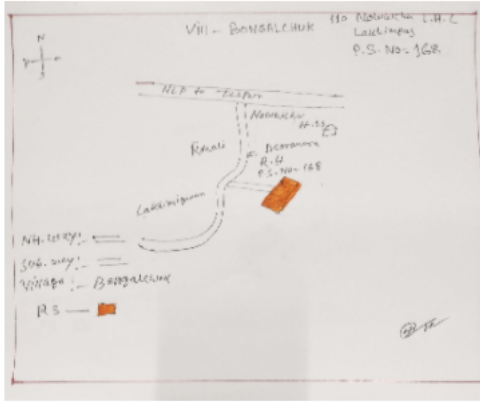

নিৰ্বাচক পঞ্জীয়ন বিষয়াৰ স্বাক্ষৰ

Nazri Naksha

Google Map View

Polling Station Building Front View

ভোটগ্রহন কেন্দ্ৰৰ সন্মুখৰ দৃশ্য

Cad View

Key MAP View

1 নাম : গিৰিবালা গগৈ স্বামীৰ নাম: ভবেন গগৈ ঘৰ নং : 3 বয়স : 48 লিঙ্গ : মহিলা	HQG1481534 ফটো উপলব্ধ	E 2 নাম : নকুল গগৈ পিতাৰ নাম: ভদ্রেশ্বৰ গগৈ ঘৰ নং : 3 বয়স : 36 লিঙ্গ : পুৰুষ	HQG1481523 ফটো উপলব্ধ	3 নাম : জগত গগৈ পিতাৰ নাম: অকন গগৈ ঘৰ নং : 8 বয়স : 61 লিঙ্গ : পুৰুষ	HQG1481556 ফটো উপলব্ধ
4 নাম : বঞ্জনা গগৈ স্বামীৰ নাম: জগত গগৈ ঘৰ নং : 8 বয়স : 53 লিঙ্গ : মহিলা	HQG1481567 ফটো উপলব্ধ	5 নাম : গগন গগৈ পিতাৰ নাম: জগত গগৈ ঘৰ নং : 4 বয়স : 29 লিঙ্গ : পুৰুষ	HQG0153858 ফটো উপলব্ধ	6 নাম : চুমকি গগৈ স্বামীৰ নাম: গগন গগৈ ঘৰ নং : 8 বয়স : 29 লিঙ্গ : মহিলা	HQG0453779 ফটো উপলব্ধ
7 নাম : কিনাই গগৈ পিতাৰ নাম: ডম্বৰুধৰ গগৈ ঘৰ নং : 5 বয়স : 60 লিঙ্গ : পুৰুষ	HQG1481578 ফটো উপলব্ধ	8 নাম : পতলী গগৈ স্বামীৰ নাম: কিনাই গগৈ ঘৰ নং : 5 বয়স : 52 লিঙ্গ : মহিলা	HQG1481589 ফটো উপলব্ধ	9 নাম : জোনটি চুতীয়া গগৈ স্বামীৰ নাম: পলাশ গগৈ ঘৰ নং : 5 বয়স : 33 লিঙ্গ : মহিলা	HQG0284885 ফটো উপলব্ধ
10 নাম : পলাশ গগৈ পিতাৰ নাম: কিনাৰাম গগৈ ঘৰ নং : 5 বয়স : 32 লিঙ্গ : পুৰুষ	HQG0270991 ফটো উপলব্ধ	#2 11 নাম : ক্ষীৰেশ্বৰ গগৈ পিতাৰ নাম: ডম্বৰুধৰ গগৈ ঘৰ নং : 6 বয়স : 60 লিঙ্গ : পুৰুষ	HQG0188425 ফটো উপলব্ধ	12 নাম : ডিম্বেশ্বৰ গগৈ পিতাৰ নাম: ডম্বৰুধৰ গগৈ ঘৰ নং : 6 বয়স : 53 লিঙ্গ : পুৰুষ	HQG1481590 ফটো উপলব্ধ
13 নাম : যোগেন গগৈ পিতাৰ নাম: ডম্বৰুধৰ গগৈ ঘৰ নং : 6 বয়স : 53 লিঙ্গ : পুৰুষ	HQG1481614 ফটো উপলব্ধ	14 নাম : কনকলতা গগৈ স্বামীৰ নাম: যোগেন গগৈ ঘৰ নং : 6 বয়স : 50 লিঙ্গ : মহিলা	HQG1481625 ফটো উপলব্ধ	15 নাম : থানেশ্বৰ গগৈ পিতাৰ নাম: ডম্বৰুধৰ গগৈ ঘৰ নং : 6 বয়স : 48 লিঙ্গ : পুৰুষ	HQG1481603 ফটো উপলব্ধ
#2 16 নাম : কল্পনা গগৈ স্বামীৰ নাম: ক্ষীৰেশ্বৰ গগৈ ঘৰ নং : 6 বয়স : 44 লিঙ্গ : মহিলা	HQG0188516 ফটো উপলব্ধ	#2 17 নাম : বিনোদ গগৈ পিতাৰ নাম: ক্ষীৰেশ্বৰ গগৈ ঘৰ নং : 6 বয়স : 34 লিঙ্গ : পুৰুষ	HQG0188805 ফটো উপলব্ধ	18 নাম : বিউটি গগৈ স্বামীৰ নাম: থানেশ্বৰ গগৈ ঘৰ নং : 6 বয়স : 32 লিঙ্গ : মহিলা	HQG0285023 ফটো উপলব্ধ
19 নাম : গিৰিশ ৰাজখোৱা পিতাৰ নাম: কৃষ্ণৰাম ৰাজখোৱা ঘৰ নং : 8 বয়স : 63 লিঙ্গ : পুৰুষ	HQG1481636 ফটো উপলব্ধ	20 নাম : জন বৰা ৰাজখোৱা স্বামীৰ নাম: গিৰিশ ৰাজখোৱা ঘৰ নং : 8 বয়স : 61 লিঙ্গ : মহিলা	HQG1373125 ফটো উপলব্ধ	21 নাম : দেৱজিত ৰাজখোৱা পিতাৰ নাম: গিৰিশ ৰাজখোৱা ঘৰ নং : 8 বয়স : 37 লিঙ্গ : পুৰুষ	CEK0111864 ফটো উপলব্ধ
22 নাম : দিপিকা ৰাজখোৱা স্বামীৰ নাম: দেৱজিত ৰাজখোৱা ঘৰ নং : 8 বয়স : 26 লিঙ্গ : মহিলা	HQG1942879 ফটো উপলব্ধ	23 নাম : ধনীৰাম গগৈ পিতাৰ নাম: জগত গগৈ ঘৰ নং : 8 বয়স : 22 লিঙ্গ : পুৰুষ	HQG1757830 ফটো উপলব্ধ	24 নাম : তোলাৰাম ৰাজখোৱা পিতাৰ নাম: কৃষ্ণৰাম ৰাজখোৱা ঘৰ নং : 9 বয়স : 77 লিঙ্গ : পুৰুষ	HQG1481658 ফটো উপলব্ধ
25 নাম : ভদ্রেশ্বৰী ৰাজখোৱা স্বামীৰ নাম: তোলাৰাম ৰাজখোৱা ঘৰ নং : 9 বয়স : 66 লিঙ্গ : মহিলা	HQG1481669 ফটো উপলব্ধ	26 নাম : ভদ্রকান্ত ৰাজখোৱা পিতাৰ নাম: তোলাৰাম ৰাজখোৱা ঘৰ নং : 9 বয়স : 31 লিঙ্গ : পুৰুষ	HQG0012042 ফটো উপলব্ধ	27 নাম : দীপামনী বৰদলৈ ৰাজখোৱা স্বামীৰ নাম: ভদ্রকান্ত ৰাজখোৱা ঘৰ নং : 9 বয়স : 28 লিঙ্গ : মহিলা	HQG0226449 ফটো উপলব্ধ
28 নাম : যোগমাই ৰাজখোৱা স্বামীৰ নাম: কৃষ্ণৰাম ৰাজখোৱা ঘৰ নং : 10 বয়স : 67 লিঙ্গ : মহিলা	HQG1481681 ফটো উপলব্ধ	29 নাম : প্ৰাঞ্জল গগৈ পিতাৰ নাম: হেমচন্দ্ৰ গগৈ ঘৰ নং : 10 বয়স : 35 লিঙ্গ : পুৰুষ	HQG1481692 ফটো উপলব্ধ	30 নাম : কনদৈ নাথ স্বামীৰ নাম: কানাই নাথ ঘৰ নং : 12 বয়স : 83 লিঙ্গ : মহিলা	HQG1481716 ফটো উপলব্ধ