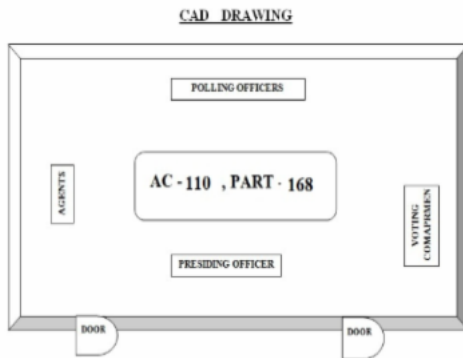

নিৰ্বাচক পঞ্জীয়ন বিষয়াৰ স্বাক্ষৰ

Nazri Naksha

Google Map View

Polling Station Building Front View

ভোটগ্রহন কেন্দ্ৰৰ সন্মুখৰ দৃশ্য

Cad View

Key MAP View

1 নাম : গিৰিবালা গগৈ স্বামীৰ নাম: ভবেন গগৈ ঘৰ নং : 3 বয়স : 48 লিঙ্গ : মহিলা	HQG1481534 ফটো উপলব্ধ	E 2 নাম : নকুল গগৈ পিতাৰ নাম: ভদ্রেশ্বৰ গগৈ ঘৰ নং : 3 বয়স : 36 লিঙ্গ : পুৰুষ	HQG1481523 ফটো উপলব্ধ	3 নাম : জগত গগৈ পিতাৰ নাম: অকন গগৈ ঘৰ নং : 8 বয়স : 61 লিঙ্গ : পুৰুষ	HQG1481556 ফটো উপলব্ধ
4 নাম : বঞ্জনা গগৈ স্বামীৰ নাম: জগত গগৈ ঘৰ নং : 8 বয়স : 53 লিঙ্গ : মহিলা	HQG1481567 ফটো উপলব্ধ	5 নাম : গগন গগৈ পিতাৰ নাম: জগত গগৈ ঘৰ নং : 4 বয়স : 29 লিঙ্গ : পুৰুষ	HQG0153858 ফটো উপলব্ধ	6 নাম : চুমকি গগৈ স্বামীৰ নাম: গগন গগৈ ঘৰ নং : 8 বয়স : 29 লিঙ্গ : মহিলা	HQG0453779 ফটো উপলব্ধ
7 নাম : কিনাই গগৈ পিতাৰ নাম: ডম্বৰুধৰ গগৈ ঘৰ নং : 5 বয়স : 60 লিঙ্গ : পুৰুষ	HQG1481578 ফটো উপলব্ধ	8 নাম : পতলী গগৈ স্বামীৰ নাম: কিনাই গগৈ ঘৰ নং : 5 বয়স : 52 লিঙ্গ : মহিলা	HQG1481589 ফটো উপলব্ধ	9 নাম : জোনটি চুতীয়া গগৈ স্বামীৰ নাম: পলাশ গগৈ ঘৰ নং : 5 বয়স : 33 লিঙ্গ : মহিলা	HQG0284885 ফটো উপলব্ধ
10 নাম : পলাশ গগৈ পিতাৰ নাম: কিনাৰাম গগৈ ঘৰ নং : 5 বয়স : 32 লিঙ্গ : পুৰুষ	HQG0270991 ফটো উপলব্ধ	#2 11 নাম : ক্ষীৰেশ্বৰ গগৈ পিতাৰ নাম: ডম্বৰুধৰ গগৈ ঘৰ নং : 6 বয়স : 60 লিঙ্গ : পুৰুষ	HQG0188425 ফটো উপলব্ধ	12 নাম : ডিম্বেশ্বৰ গগৈ পিতাৰ নাম: ডম্বৰুধৰ গগৈ ঘৰ নং : 6 বয়স : 53 লিঙ্গ : পুৰুষ	HQG1481590 ফটো উপলব্ধ
13 নাম : যোগেন গগৈ পিতাৰ নাম: ডম্বৰুধৰ গগৈ ঘৰ নং : 6 বয়স : 53 লিঙ্গ : পুৰুষ	HQG1481614 ফটো উপলব্ধ	14 নাম : কনকলতা গগৈ স্বামীৰ নাম: যোগেন গগৈ ঘৰ নং : 6 বয়স : 50 লিঙ্গ : মহিলা	HQG1481625 ফটো উপলব্ধ	15 নাম : থানেশ্বৰ গগৈ পিতাৰ নাম: ডম্বৰুধৰ গগৈ ঘৰ নং : 6 বয়স : 48 লিঙ্গ : পুৰুষ	HQG1481603 ফটো উপলব্ধ
#2 16 নাম : কল্পনা গগৈ স্বামীৰ নাম: ক্ষীৰেশ্বৰ গগৈ ঘৰ নং : 6 বয়স : 44 লিঙ্গ : মহিলা	HQG0188516 ফটো উপলব্ধ	#2 17 নাম : বিনোদ গগৈ পিতাৰ নাম: ক্ষীৰেশ্বৰ গগৈ ঘৰ নং : 6 বয়স : 34 লিঙ্গ : পুৰুষ	HQG0188805 ফটো উপলব্ধ	18 নাম : বিউটি গগৈ স্বামীৰ নাম: থানেশ্বৰ গগৈ ঘৰ নং : 6 বয়স : 32 লিঙ্গ : মহিলা	HQG0285023 ফটো উপলব্ধ
19 নাম : গিৰিশ ৰাজখোৱা পিতাৰ নাম: কৃষ্ণৰাম ৰাজখোৱা ঘৰ নং : 8 বয়স : 63 লিঙ্গ : পুৰুষ	HQG1481636 ফটো উপলব্ধ	20 নাম : জন বৰা ৰাজখোৱা স্বামীৰ নাম: গিৰিশ ৰাজখোৱা ঘৰ নং : 8 বয়স : 61 লিঙ্গ : মহিলা	HQG1373125 ফটো উপলব্ধ	21 নাম : দেৱজিত ৰাজখোৱা পিতাৰ নাম: গিৰিশ ৰাজখোৱা ঘৰ নং : 8 বয়স : 37 লিঙ্গ : পুৰুষ	CEK0111864 ফটো উপলব্ধ
22 নাম : দিপিকা ৰাজখোৱা স্বামীৰ নাম: দেৱজিত ৰাজখোৱা ঘৰ নং : 8 বয়স : 26 লিঙ্গ : মহিলা	HQG1942879 ফটো উপলব্ধ	23 নাম : ধনীৰাম গগৈ পিতাৰ নাম: জগত গগৈ ঘৰ নং : 8 বয়স : 22 লিঙ্গ : পুৰুষ	HQG1757830 ফটো উপলব্ধ	24 নাম : তোলাৰাম ৰাজখোৱা পিতাৰ নাম: কৃষ্ণৰাম ৰাজখোৱা ঘৰ নং : 9 বয়স : 77 লিঙ্গ : পুৰুষ	HQG1481658 ফটো উপলব্ধ
25 নাম : ভদ্রেশ্বৰী ৰাজখোৱা স্বামীৰ নাম: তোলাৰাম ৰাজখোৱা ঘৰ নং : 9 বয়স : 66 লিঙ্গ : মহিলা	HQG1481669 ফটো উপলব্ধ	26 নাম : ভদ্রকান্ত ৰাজখোৱা পিতাৰ নাম: তোলাৰাম ৰাজখোৱা ঘৰ নং : 9 বয়স : 31 লিঙ্গ : পুৰুষ	HQG0012042 ফটো উপলব্ধ	27 নাম : দীপামনী বৰদলৈ ৰাজখোৱা স্বামীৰ নাম: ভদ্রকান্ত ৰাজখোৱা ঘৰ নং : 9 বয়স : 28 লিঙ্গ : মহিলা	HQG0226449 ফটো উপলব্ধ
28 নাম : যোগমাই ৰাজখোৱা স্বামীৰ নাম: কৃষ্ণৰাম ৰাজখোৱা ঘৰ নং : 10 বয়স : 67 লিঙ্গ : মহিলা	HQG1481681 ফটো উপলব্ধ	29 নাম : প্ৰাঞ্জল গগৈ পিতাৰ নাম: হেমচন্দ্ৰ গগৈ ঘৰ নং : 10 বয়স : 35 লিঙ্গ : পুৰুষ	HQG1481692 ফটো উপলব্ধ	30 নাম : কনদৈ নাথ স্বামীৰ নাম: কানাই নাথ ঘৰ নং : 12 বয়স : 83 লিঙ্গ : মহিলা	HQG1481716 ফটো উপলব্ধ