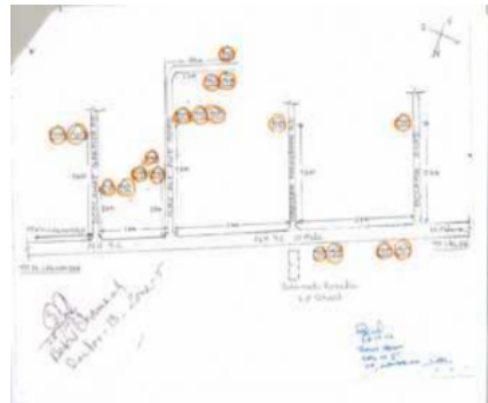

নিৰ্বাচক পঞ্জীয়ন বিষয়াৰ স্বাক্ষৰ

Nazri Naksha

Google Map View

Polling Station Building Front View

ভোটগ্রহন কেন্দ্ৰৰ সন্মুখৰ দৃশ্য

Cad View

Key MAP View

1 নাম : গিৰিবালা গগৈ স্বামীৰ নাম: ভবেন গগৈ ঘৰ নং : 3 বয়স : 48 লিঙ্গ : মহিলা	HQG1481534 ফটো উপলব্ধ	E 2 নাম : নকুল গগৈ পিতাৰ নাম: ভদ্রেশ্বৰ গগৈ ঘৰ নং : 3 বয়স : 36 লিঙ্গ : পুৰুষ	HQG1481523 ফটো উপলব্ধ	3 নাম : জগত গগৈ পিতাৰ নাম: অকন গগৈ ঘৰ নং : 8 বয়স : 61 লিঙ্গ : পুৰুষ	HQG1481556 ফটো উপলব্ধ
4 নাম : বঞ্জনা গগৈ স্বামীৰ নাম: জগত গগৈ ঘৰ নং : 8 বয়স : 53 লিঙ্গ : মহিলা	HQG1481567 ফটো উপলব্ধ	5 নাম : গগন গগৈ পিতাৰ নাম: জগত গগৈ ঘৰ নং : 4 বয়স : 29 লিঙ্গ : পুৰুষ	HQG0153858 ফটো উপলব্ধ	6 নাম : চুমকি গগৈ স্বামীৰ নাম: গগন গগৈ ঘৰ নং : 8 বয়স : 29 লিঙ্গ : মহিলা	HQG0453779 ফটো উপলব্ধ
7 নাম : কিনাই গগৈ পিতাৰ নাম: ডম্বৰুধৰ গগৈ ঘৰ নং : 5 বয়স : 60 লিঙ্গ : পুৰুষ	HQG1481578 ফটো উপলব্ধ	8 নাম : পতলী গগৈ স্বামীৰ নাম: কিনাই গগৈ ঘৰ নং : 5 বয়স : 52 লিঙ্গ : মহিলা	HQG1481589 ফটো উপলব্ধ	9 নাম : জোনটি চুতীয়া গগৈ স্বামীৰ নাম: পলাশ গগৈ ঘৰ নং : 5 বয়স : 33 লিঙ্গ : মহিলা	HQG0284885 ফটো উপলব্ধ
10 নাম : পলাশ গগৈ পিতাৰ নাম: কিনাৰাম গগৈ ঘৰ নং : 5 বয়স : 32 লিঙ্গ : পুৰুষ	HQG0270991 ফটো উপলব্ধ	#2 11 নাম : ক্ষীৰেশ্বৰ গগৈ পিতাৰ নাম: ডম্বৰুধৰ গগৈ ঘৰ নং : 6 বয়স : 60 লিঙ্গ : পুৰুষ	HQG0188425 ফটো উপলব্ধ	12 নাম : ডিম্বেশ্বৰ গগৈ পিতাৰ নাম: ডম্বৰুধৰ গগৈ ঘৰ নং : 6 বয়স : 53 লিঙ্গ : পুৰুষ	HQG1481590 ফটো উপলব্ধ
13 নাম : যোগেন গগৈ পিতাৰ নাম: ডম্বৰুধৰ গগৈ ঘৰ নং : 6 বয়স : 53 লিঙ্গ : পুৰুষ	HQG1481614 ফটো উপলব্ধ	14 নাম : কনকলতা গগৈ স্বামীৰ নাম: যোগেন গগৈ ঘৰ নং : 6 বয়স : 50 লিঙ্গ : মহিলা	HQG1481625 ফটো উপলব্ধ	15 নাম : থানেশ্বৰ গগৈ পিতাৰ নাম: ডম্বৰুধৰ গগৈ ঘৰ নং : 6 বয়স : 48 লিঙ্গ : পুৰুষ	HQG1481603 ফটো উপলব্ধ
#2 16 নাম : কল্পনা গগৈ স্বামীৰ নাম: ক্ষীৰেশ্বৰ গগৈ ঘৰ নং : 6 বয়স : 44 লিঙ্গ : মহিলা	HQG0188516 ফটো উপলব্ধ	#2 17 নাম : বিনোদ গগৈ পিতাৰ নাম: ক্ষীৰেশ্বৰ গগৈ ঘৰ নং : 6 বয়স : 34 লিঙ্গ : পুৰুষ	HQG0188805 ফটো উপলব্ধ	18 নাম : বিউটি গগৈ স্বামীৰ নাম: থানেশ্বৰ গগৈ ঘৰ নং : 6 বয়স : 32 লিঙ্গ : মহিলা	HQG0285023 ফটো উপলব্ধ
19 নাম : গিৰিশ ৰাজখোৱা পিতাৰ নাম: কৃষ্ণৰাম ৰাজখোৱা ঘৰ নং : 8 বয়স : 63 লিঙ্গ : পুৰুষ	HQG1481636 ফটো উপলব্ধ	20 নাম : জন বৰা ৰাজখোৱা স্বামীৰ নাম: গিৰিশ ৰাজখোৱা ঘৰ নং : 8 বয়স : 61 লিঙ্গ : মহিলা	HQG1373125 ফটো উপলব্ধ	21 নাম : দেৱজিত ৰাজখোৱা পিতাৰ নাম: গিৰিশ ৰাজখোৱা ঘৰ নং : 8 বয়স : 37 লিঙ্গ : পুৰুষ	CEK0111864 ফটো উপলব্ধ
22 নাম : দিপিকা ৰাজখোৱা স্বামীৰ নাম: দেৱজিত ৰাজখোৱা ঘৰ নং : 8 বয়স : 26 লিঙ্গ : মহিলা	HQG1942879 ফটো উপলব্ধ	23 নাম : ধনীৰাম গগৈ পিতাৰ নাম: জগত গগৈ ঘৰ নং : 8 বয়স : 22 লিঙ্গ : পুৰুষ	HQG1757830 ফটো উপলব্ধ	24 নাম : তোলাৰাম ৰাজখোৱা পিতাৰ নাম: কৃষ্ণৰাম ৰাজখোৱা ঘৰ নং : 9 বয়স : 77 লিঙ্গ : পুৰুষ	HQG1481658 ফটো উপলব্ধ
25 নাম : ভদ্রেশ্বৰী ৰাজখোৱা স্বামীৰ নাম: তোলাৰাম ৰাজখোৱা ঘৰ নং : 9 বয়স : 66 লিঙ্গ : মহিলা	HQG1481669 ফটো উপলব্ধ	26 নাম : ভদ্রকান্ত ৰাজখোৱা পিতাৰ নাম: তোলাৰাম ৰাজখোৱা ঘৰ নং : 9 বয়স : 31 লিঙ্গ : পুৰুষ	HQG0012042 ফটো উপলব্ধ	27 নাম : দীপামনী বৰদলৈ ৰাজখোৱা স্বামীৰ নাম: ভদ্রকান্ত ৰাজখোৱা ঘৰ নং : 9 বয়স : 28 লিঙ্গ : মহিলা	HQG0226449 ফটো উপলব্ধ
28 নাম : যোগমাই ৰাজখোৱা স্বামীৰ নাম: কৃষ্ণৰাম ৰাজখোৱা ঘৰ নং : 10 বয়স : 67 লিঙ্গ : মহিলা	HQG1481681 ফটো উপলব্ধ	29 নাম : প্ৰাঞ্জল গগৈ পিতাৰ নাম: হেমচন্দ্ৰ গগৈ ঘৰ নং : 10 বয়স : 35 লিঙ্গ : পুৰুষ	HQG1481692 ফটো উপলব্ধ	30 নাম : কনদৈ নাথ স্বামীৰ নাম: কানাই নাথ ঘৰ নং : 12 বয়স : 83 লিঙ্গ : মহিলা	HQG1481716 ফটো উপলব্ধ