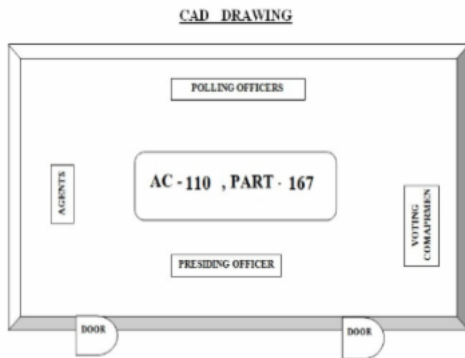

নিৰ্বাচক পঞ্জীয়ন বিষয়াৰ স্বাক্ষৰ

Nazri Naksha

Google Map View

Polling Station Building Front View

ভোটগ্ৰহন কেন্দ্ৰৰ সন্মুখৰ দৃশ্য

Cad View

Key MAP View

1 নাম : ভুবন কলিতা পিতাৰ নাম: ডিম্বেশ্বৰ কলিতা ঘৰ নং : 1 বয়স : 59 লিঙ্গ : পুৰুষ	HQG1464580 ফটো উপলব্ধ	2 নাম : কল্পনা কলিতা স্বামীৰ নাম: ভুবন কলিতা ঘৰ নং : 1 বয়স : 53 লিঙ্গ : মহিলা	HQG1464591 ফটো উপলব্ধ	E 3 নাম : পুনাকী কলিতা পিতাৰ নাম: ডিম্বেশ্বৰ কলিতা ঘৰ নং : 1 বয়স : 48 লিঙ্গ : মহিলা	HQG1464579 ফটো উপলব্ধ
4 নাম : মানস প্ৰীতম কলিতা পিতাৰ নাম: ভুবন কলিতা ঘৰ নং : 1 বয়স : 29 লিঙ্গ : পুৰুষ	HQG1469278 ফটো উপলব্ধ	5 নাম : ৰুমী শইকীয়া কলিতা স্বামীৰ নাম: মুকুন্দ কলিতা ঘৰ নং : 1 বয়স : 28 লিঙ্গ : মহিলা	HQG1314574 ফটো উপলব্ধ	6 নাম : মুকুন্দ কলিতা পিতাৰ নাম: ভুবন চন্দ্ৰ কলিতা ঘৰ নং : 1 বয়স : 26 লিঙ্গ : পুৰুষ	HQG0429266 ফটো উপলব্ধ
7 নাম : তীৰ্থ দত্ত পিতাৰ নাম: পদ্মেশ্বৰ দত্ত ঘৰ নং : 2 বয়স : 71 লিঙ্গ : পুৰুষ	HQG1464604 ফটো উপলব্ধ	8 নাম : ফুল দত্ত স্বামীৰ নাম: তীৰ্থ দত্ত ঘৰ নং : 2 বয়স : 61 লিঙ্গ : মহিলা	HQG1464615 ফটো উপলব্ধ	9 নাম : লক্ষ্মীমাই দত্ত পিতাৰ নাম: তীৰ্থ দত্ত ঘৰ নং : 2 বয়স : 46 লিঙ্গ : মহিলা	HQG1464626 ফটো উপলব্ধ
E 10 নাম : কনকা দত্ত স্বামীৰ নাম: পূৰ্ণ দত্ত ঘৰ নং : 3 বয়স : 52 লিঙ্গ : মহিলা	HQG1464659 ফটো উপলব্ধ	11 নাম : বুনমাই দত্ত পিতাৰ নাম: পূৰ্ণ দত্ত ঘৰ নং : 3 বয়স : 51 লিঙ্গ : মহিলা	HQG1464660 ফটো উপলব্ধ	12 নাম : মানিক দত্ত পিতাৰ নাম: পূৰ্ণ দত্ত ঘৰ নং : 3 বয়স : 58 লিঙ্গ : পুৰুষ	HQG1464706 ফটো উপলব্ধ
13 নাম : দিব্যপ্ৰভা বৰুৱা স্বামীৰ নাম: মানিক দত্ত ঘৰ নং : 3 বয়স : 49 লিঙ্গ : মহিলা	HQG1464717 ফটো উপলব্ধ	14 নাম : দিবাকৰ দত্ত পিতাৰ নাম: মানিক দত্ত ঘৰ নং : 3 বয়স : 29 লিঙ্গ : পুৰুষ	HQG2295434 ফটো উপলব্ধ	15 নাম : কিৰন দত্ত স্বামীৰ নাম: প্ৰফুল্ল দত্ত ঘৰ নং : 8 বয়স : 64 লিঙ্গ : মহিলা	HQG1464739 ফটো উপলব্ধ
16 নাম : অনিল দত্ত পিতাৰ নাম: প্ৰফুল্ল দত্ত ঘৰ নং : 8 বয়স : 48 লিঙ্গ : পুৰুষ	HQG1464740 ফটো উপলব্ধ	17 নাম : লক্ষী দত্ত পিতাৰ নাম: প্ৰফুল্ল দত্ত ঘৰ নং : 8 বয়স : 46 লিঙ্গ : পুৰুষ	HQG1464751 ফটো উপলব্ধ	18 নাম : পবন দত্ত পিতাৰ নাম: প্ৰফুল্ল দত্ত ঘৰ নং : 8 বয়স : 44 লিঙ্গ : পুৰুষ	HQG1464762 ফটো উপলব্ধ
19 নাম : কবিতা দত্ত স্বামীৰ নাম: অনিল দত্ত ঘৰ নং : 8 বয়স : 43 লিঙ্গ : মহিলা	HQG2295401 ফটো উপলব্ধ	20 নাম : তপন দত্ত পিতাৰ নাম: প্ৰফুল্ল দত্ত ঘৰ নং : 8 বয়স : 41 লিঙ্গ : পুৰুষ	HQG1464773 ফটো উপলব্ধ	21 নাম : মঞ্জু বৰা দত্ত স্বামীৰ নাম: লক্ষী দত্ত ঘৰ নং : 8 বয়স : 33 লিঙ্গ : মহিলা	HQG1469234 ফটো উপলব্ধ
22 নাম : গোপাল দত্ত পিতাৰ নাম: সোমেশ্বৰ দত্ত ঘৰ নং : 5 বয়স : 70 লিঙ্গ : পুৰুষ	HQG1464784 ফটো উপলব্ধ	23 নাম : যোগলতা বৰুৱা দত্ত স্বামীৰ নাম: গোপাল দত্ত ঘৰ নং : 5 বয়স : 56 লিঙ্গ : মহিলা	HQG1464795 ফটো উপলব্ধ	24 নাম : নিৰু দত্ত পিতাৰ নাম: সোমেশ্বৰ দত্ত ঘৰ নং : 5 বয়স : 54 লিঙ্গ : মহিলা	HQG1464808 ফটো উপলব্ধ
25 নাম : সত্য দত্ত পিতাৰ নাম: সোমেশ্বৰ দত্ত ঘৰ নং : 5 বয়স : 49 লিঙ্গ : পুৰুষ	HQG1464819 ফটো উপলব্ধ	26 নাম : তৃষ্ণা কুমাৰী দত্ত স্বামীৰ নাম: সত্য দত্ত ঘৰ নং : 5 বয়স : 41 লিঙ্গ : মহিলা	HQG1469212 ফটো উপলব্ধ	27 নাম : মাধৱ দত্ত পিতাৰ নাম: গোপাল দত্ত ঘৰ নং : 5 বয়স : 37 লিঙ্গ : পুৰুষ	HQG1464820 ফটো উপলব্ধ
S 28 নাম : ৰশ্মি ৰেখা শইকীয়া পিতাৰ নাম: সোমেশ্বৰ কাটনী ঘৰ নং : 5 বয়স : 22 লিঙ্গ : মহিলা	CEK0059840 ফটো উপলব্ধ	29 নাম : আইতু দত্ত বৰা স্বামীৰ নাম: ৰূপেশ্বৰ দত্ত বৰা ঘৰ নং : 6 বয়স : 64 লিঙ্গ : মহিলা	HQG1464842 ফটো উপলব্ধ	# 30 নাম : দীপেন দত্ত পিতাৰ নাম: ৰূপেশ্বৰ দত্ত বৰা ঘৰ নং : 6 বয়স : 49 লিঙ্গ : পুৰুষ	HQG1464853 ফটো উপলব্ধ