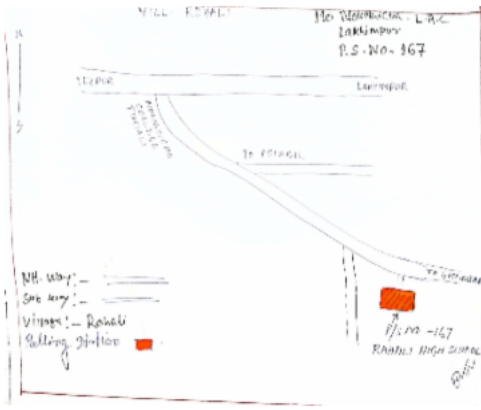

Nazri Naksha