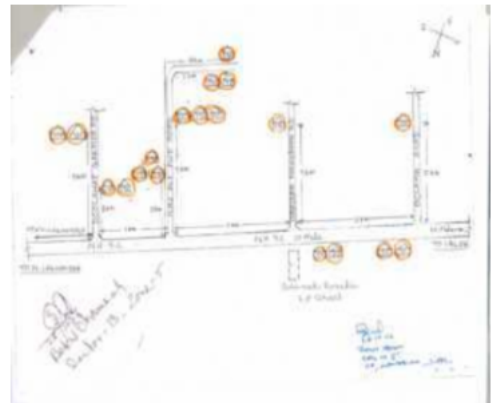

নিৰ্বাচক পঞ্জীয়ন বিষয়াৰ স্বাক্ষৰ

Nazri Naksha

Google Map View

Polling Station Building Front View

ভোটগ্ৰহন কেন্দ্ৰৰ সন্মুখৰ দৃশ্য

Cad View

Key MAP View

1 নাম : ভুবন কলিতা পিতাৰ নাম: ডিম্বেশ্বৰ কলিতা ঘৰ নং : 1 বয়স : 59 লিঙ্গ : পুৰুষ	HQG1464580 ফটো উপলব্ধ	2 নাম : কল্পনা কলিতা স্বামীৰ নাম: ভুবন কলিতা ঘৰ নং : 1 বয়স : 53 লিঙ্গ : মহিলা	HQG1464591 ফটো উপলব্ধ	E 3 নাম : পুনাকী কলিতা পিতাৰ নাম: ডিম্বেশ্বৰ কলিতা ঘৰ নং : 1 বয়স : 48 লিঙ্গ : মহিলা	HQG1464579 ফটো উপলব্ধ
4 নাম : মানস প্ৰীতম কলিতা পিতাৰ নাম: ভুবন কলিতা ঘৰ নং : 1 বয়স : 29 লিঙ্গ : পুৰুষ	HQG1469278 ফটো উপলব্ধ	5 নাম : ৰুমী শইকীয়া কলিতা স্বামীৰ নাম: মুকুন্দ কলিতা ঘৰ নং : 1 বয়স : 28 লিঙ্গ : মহিলা	HQG1314574 ফটো উপলব্ধ	6 নাম : মুকুন্দ কলিতা পিতাৰ নাম: ভুবন চন্দ্ৰ কলিতা ঘৰ নং : 1 বয়স : 26 লিঙ্গ : পুৰুষ	HQG0429266 ফটো উপলব্ধ
7 নাম : তীৰ্থ দত্ত পিতাৰ নাম: পদ্মেশ্বৰ দত্ত ঘৰ নং : 2 বয়স : 71 লিঙ্গ : পুৰুষ	HQG1464604 ফটো উপলব্ধ	8 নাম : ফুল দত্ত স্বামীৰ নাম: তীৰ্থ দত্ত ঘৰ নং : 2 বয়স : 61 লিঙ্গ : মহিলা	HQG1464615 ফটো উপলব্ধ	9 নাম : লক্ষ্মীমাই দত্ত পিতাৰ নাম: তীৰ্থ দত্ত ঘৰ নং : 2 বয়স : 46 লিঙ্গ : মহিলা	HQG1464626 ফটো উপলব্ধ
E 10 নাম : কনকা দত্ত স্বামীৰ নাম: পূৰ্ণ দত্ত ঘৰ নং : 3 বয়স : 52 লিঙ্গ : মহিলা	HQG1464659 ফটো উপলব্ধ	11 নাম : বুনমাই দত্ত পিতাৰ নাম: পূৰ্ণ দত্ত ঘৰ নং : 3 বয়স : 51 লিঙ্গ : মহিলা	HQG1464660 ফটো উপলব্ধ	12 নাম : মানিক দত্ত পিতাৰ নাম: পূৰ্ণ দত্ত ঘৰ নং : 3 বয়স : 58 লিঙ্গ : পুৰুষ	HQG1464706 ফটো উপলব্ধ
13 নাম : দিব্যপ্ৰভা বৰুৱা স্বামীৰ নাম: মানিক দত্ত ঘৰ নং : 3 বয়স : 49 লিঙ্গ : মহিলা	HQG1464717 ফটো উপলব্ধ	14 নাম : দিবাকৰ দত্ত পিতাৰ নাম: মানিক দত্ত ঘৰ নং : 3 বয়স : 29 লিঙ্গ : পুৰুষ	HQG2295434 ফটো উপলব্ধ	15 নাম : কিৰন দত্ত স্বামীৰ নাম: প্ৰফুল্ল দত্ত ঘৰ নং : 8 বয়স : 64 লিঙ্গ : মহিলা	HQG1464739 ফটো উপলব্ধ
16 নাম : অনিল দত্ত পিতাৰ নাম: প্ৰফুল্ল দত্ত ঘৰ নং : 8 বয়স : 48 লিঙ্গ : পুৰুষ	HQG1464740 ফটো উপলব্ধ	17 নাম : লক্ষী দত্ত পিতাৰ নাম: প্ৰফুল্ল দত্ত ঘৰ নং : 8 বয়স : 46 লিঙ্গ : পুৰুষ	HQG1464751 ফটো উপলব্ধ	18 নাম : পবন দত্ত পিতাৰ নাম: প্ৰফুল্ল দত্ত ঘৰ নং : 8 বয়স : 44 লিঙ্গ : পুৰুষ	HQG1464762 ফটো উপলব্ধ
19 নাম : কবিতা দত্ত স্বামীৰ নাম: অনিল দত্ত ঘৰ নং : 8 বয়স : 43 লিঙ্গ : মহিলা	HQG2295401 ফটো উপলব্ধ	20 নাম : তপন দত্ত পিতাৰ নাম: প্ৰফুল্ল দত্ত ঘৰ নং : 8 বয়স : 41 লিঙ্গ : পুৰুষ	HQG1464773 ফটো উপলব্ধ	21 নাম : মঞ্জু বৰা দত্ত স্বামীৰ নাম: লক্ষী দত্ত ঘৰ নং : 8 বয়স : 33 লিঙ্গ : মহিলা	HQG1469234 ফটো উপলব্ধ
22 নাম : গোপাল দত্ত পিতাৰ নাম: সোমেশ্বৰ দত্ত ঘৰ নং : 5 বয়স : 70 লিঙ্গ : পুৰুষ	HQG1464784 ফটো উপলব্ধ	23 নাম : যোগলতা বৰুৱা দত্ত স্বামীৰ নাম: গোপাল দত্ত ঘৰ নং : 5 বয়স : 56 লিঙ্গ : মহিলা	HQG1464795 ফটো উপলব্ধ	24 নাম : নিৰু দত্ত পিতাৰ নাম: সোমেশ্বৰ দত্ত ঘৰ নং : 5 বয়স : 54 লিঙ্গ : মহিলা	HQG1464808 ফটো উপলব্ধ
25 নাম : সত্য দত্ত পিতাৰ নাম: সোমেশ্বৰ দত্ত ঘৰ নং : 5 বয়স : 49 লিঙ্গ : পুৰুষ	HQG1464819 ফটো উপলব্ধ	26 নাম : তৃষ্ণা কুমাৰী দত্ত স্বামীৰ নাম: সত্য দত্ত ঘৰ নং : 5 বয়স : 41 লিঙ্গ : মহিলা	HQG1469212 ফটো উপলব্ধ	27 নাম : মাধৱ দত্ত পিতাৰ নাম: গোপাল দত্ত ঘৰ নং : 5 বয়স : 37 লিঙ্গ : পুৰুষ	HQG1464820 ফটো উপলব্ধ
S 28 নাম : ৰশ্মি ৰেখা শইকীয়া পিতাৰ নাম: সোমেশ্বৰ কাটনী ঘৰ নং : 5 বয়স : 22 লিঙ্গ : মহিলা	CEK0059840 ফটো উপলব্ধ	29 নাম : আইতু দত্ত বৰা স্বামীৰ নাম: ৰূপেশ্বৰ দত্ত বৰা ঘৰ নং : 6 বয়স : 64 লিঙ্গ : মহিলা	HQG1464842 ফটো উপলব্ধ	# 30 নাম : দীপেন দত্ত পিতাৰ নাম: ৰূপেশ্বৰ দত্ত বৰা ঘৰ নং : 6 বয়স : 49 লিঙ্গ : পুৰুষ	HQG1464853 ফটো উপলব্ধ